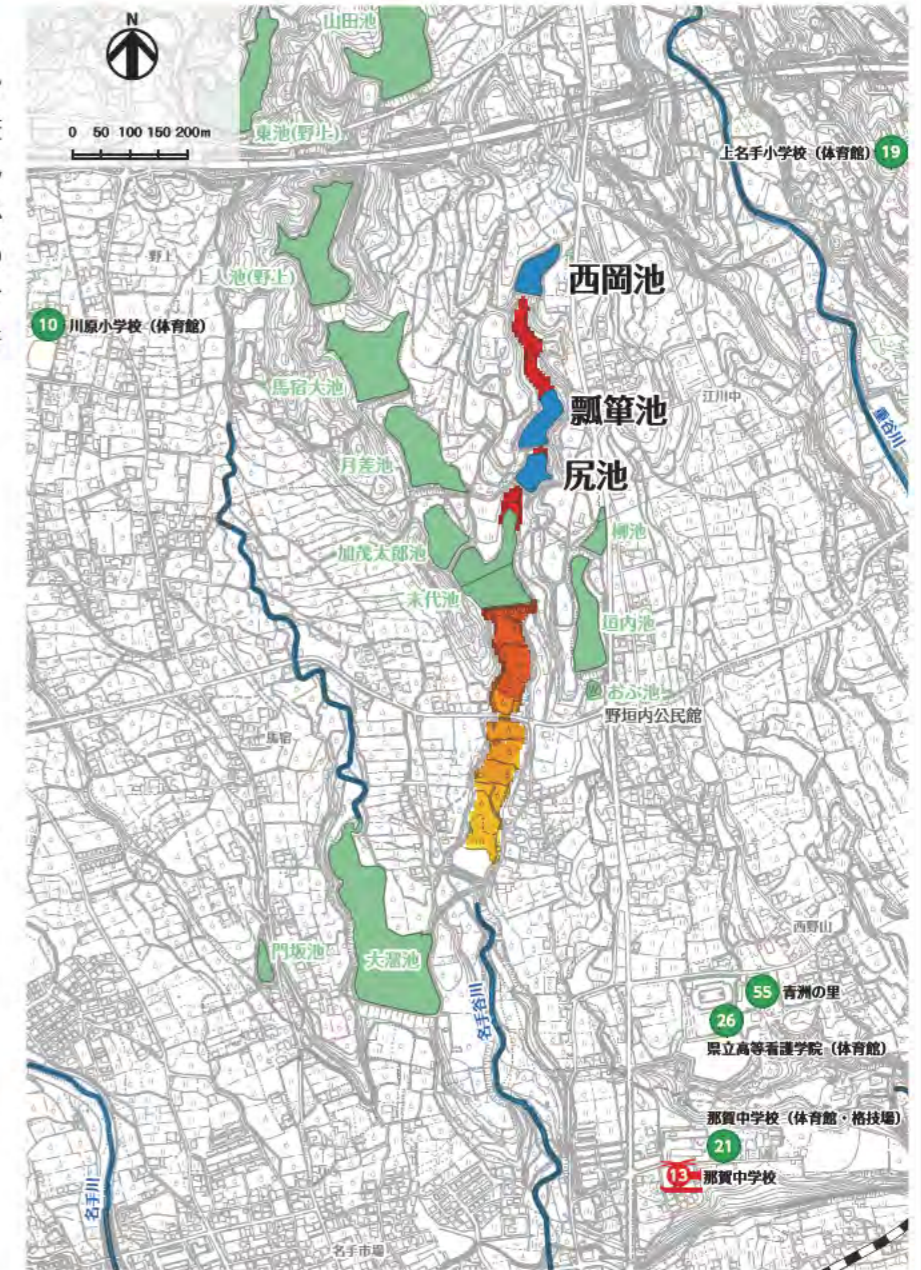

# 西岡池 瓢箪池・尻池 ハザードマップ

## はん濫水の到達時間

はん濫シミュレーション結果における、はん濫水の到達時間を表現しました。特に、避難が必要な地区にお住まいの方は、ため池が決壊する前に早めの避難を行う必要があります。

## わが家の避難経路

防災マップを持って、家族みんなで避難所まで歩いてみましょう。

実際に歩いてみて、安全で避難しやすい経路を探し、あなたの経路図を右の地図に書き込んでみましょう。