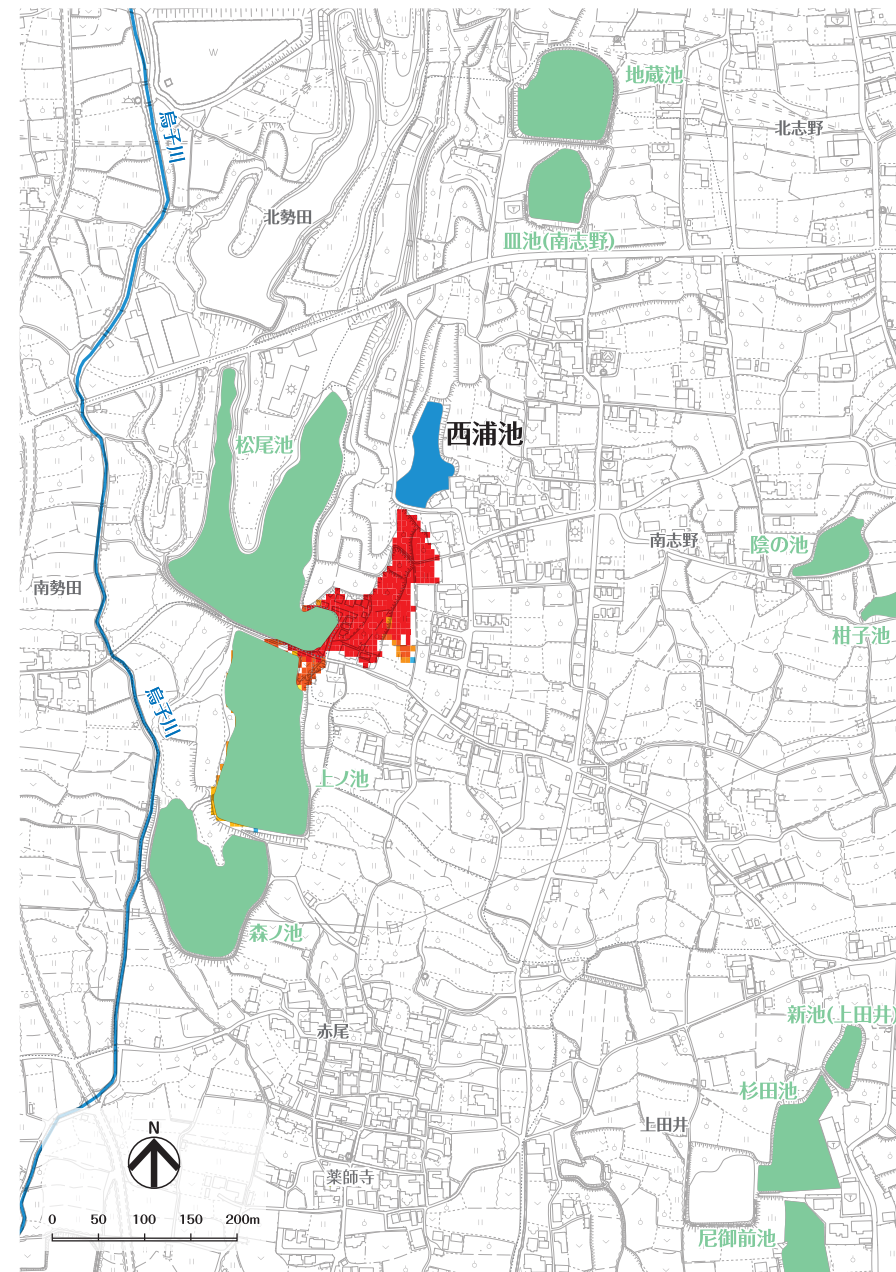

# 西浦池ハザードマップ

## はん濫水の到達時間

はん濫シミュレーション結果における、はん濫水の到達時間を表現しました。特に、避難が必要な地区にお住まいの方は、ため池が決壊する前に早めの避難を行う必要があります。

## わが家の避難経路

防災マップを持って、家族みんなで避難所まで歩いてみましょう。

実際に歩いてみて、安全で避難しやすい経路を探し、あなたの経路図を右の地図に書き込んでみましょう。