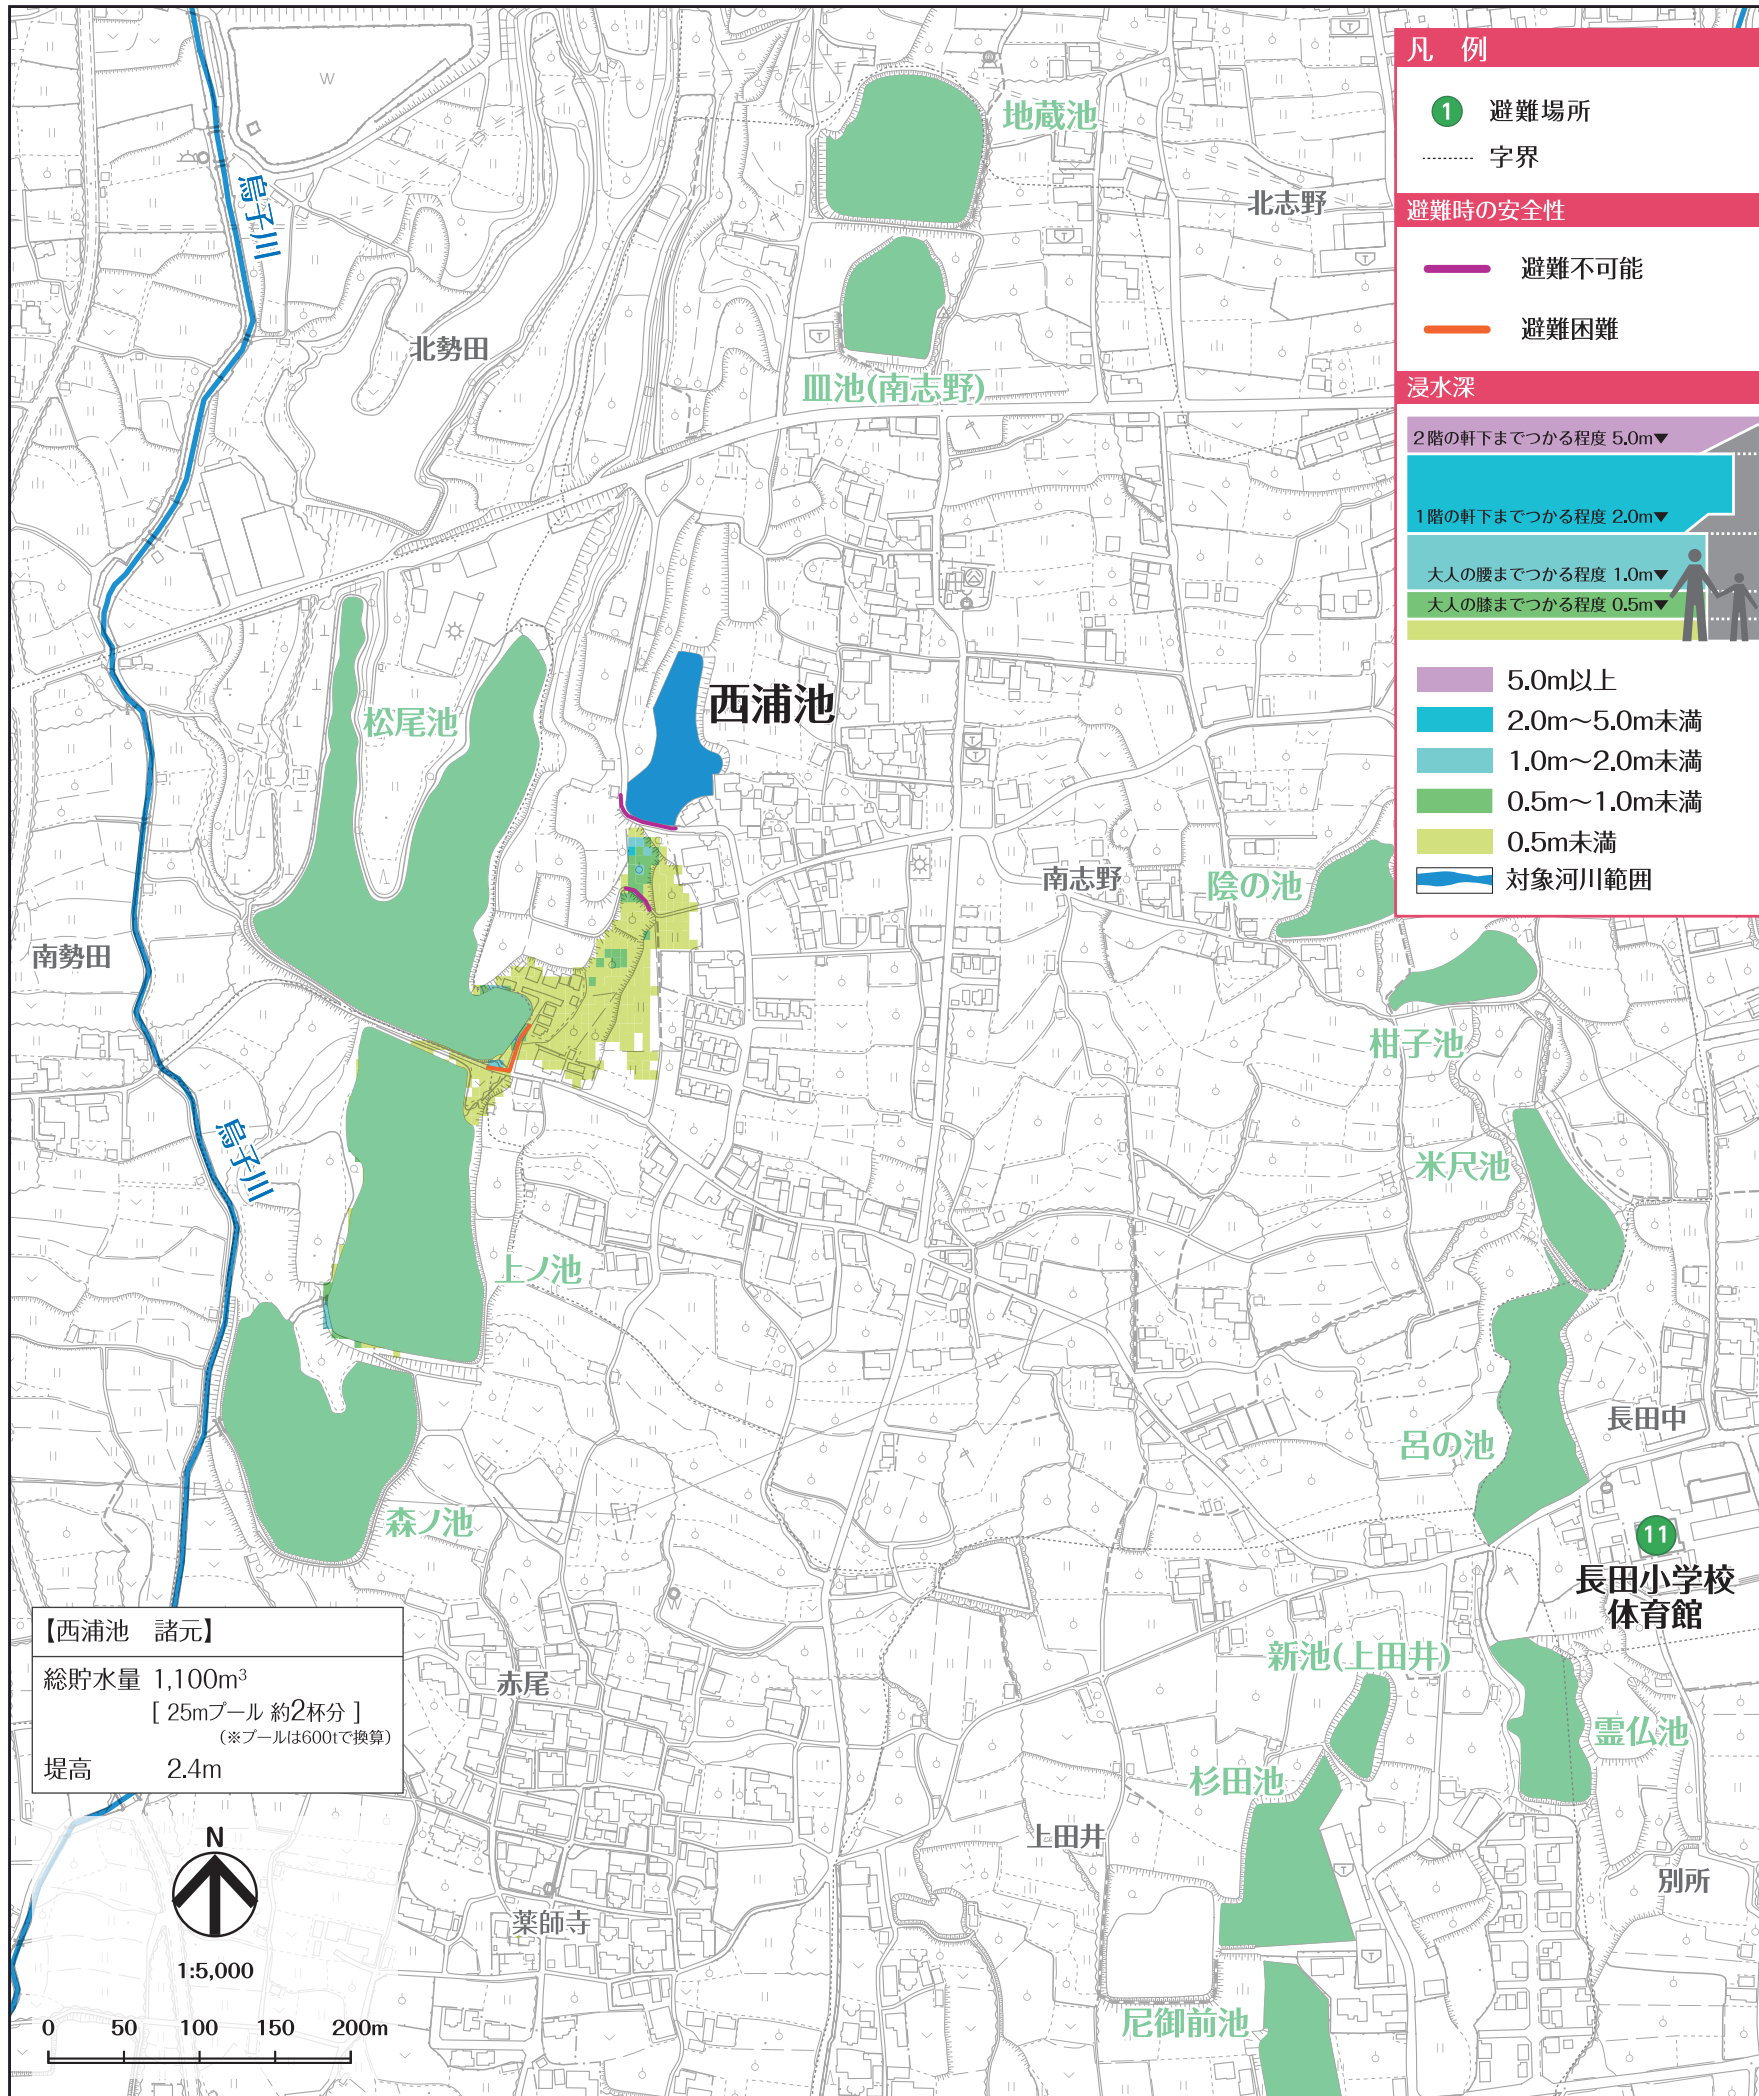

# 西浦池ハザードマップ

## はん濫水の到達時間

はん濫シミュレーション結果における、はん濫水の到達時間を表現しました。特に、避難が必要な地区にお住まいの方は、ため池が決壊する前に早めの避難を行う必要があります。

## わが家の避難経路

防災マップを持って、家族みんなで避難所まで歩いてみましょう。

実際に歩いてみて、安全で避難しやすい経路を探し、あなたの経路図を右の地図に書き込んでみましょう。