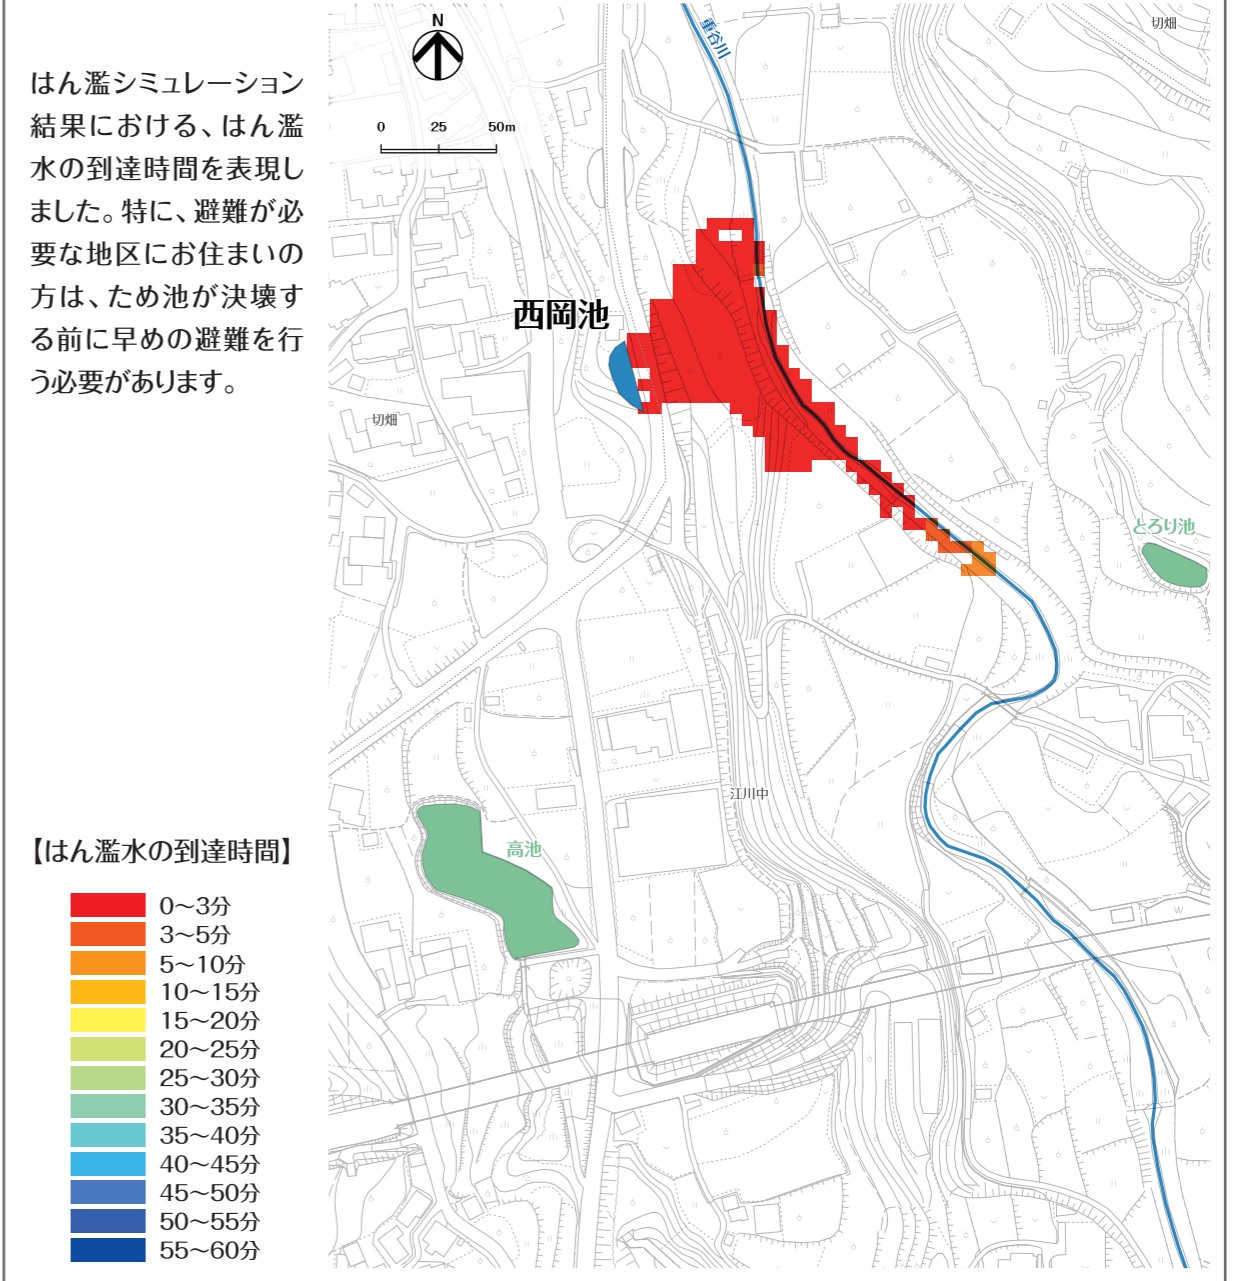

紀の川市 KINOKAWA CITY

西岡池ハザードマップ

はん濫水の到達時間

わが家の避難経路

防災マップを持って、家族みんなで避難所まで歩いてみましょう。

実際に歩いてみて、安全で避難しやすい経路を探し、あなたの経路図を右の地図に書き込んでみましょう。

【書き込み例】