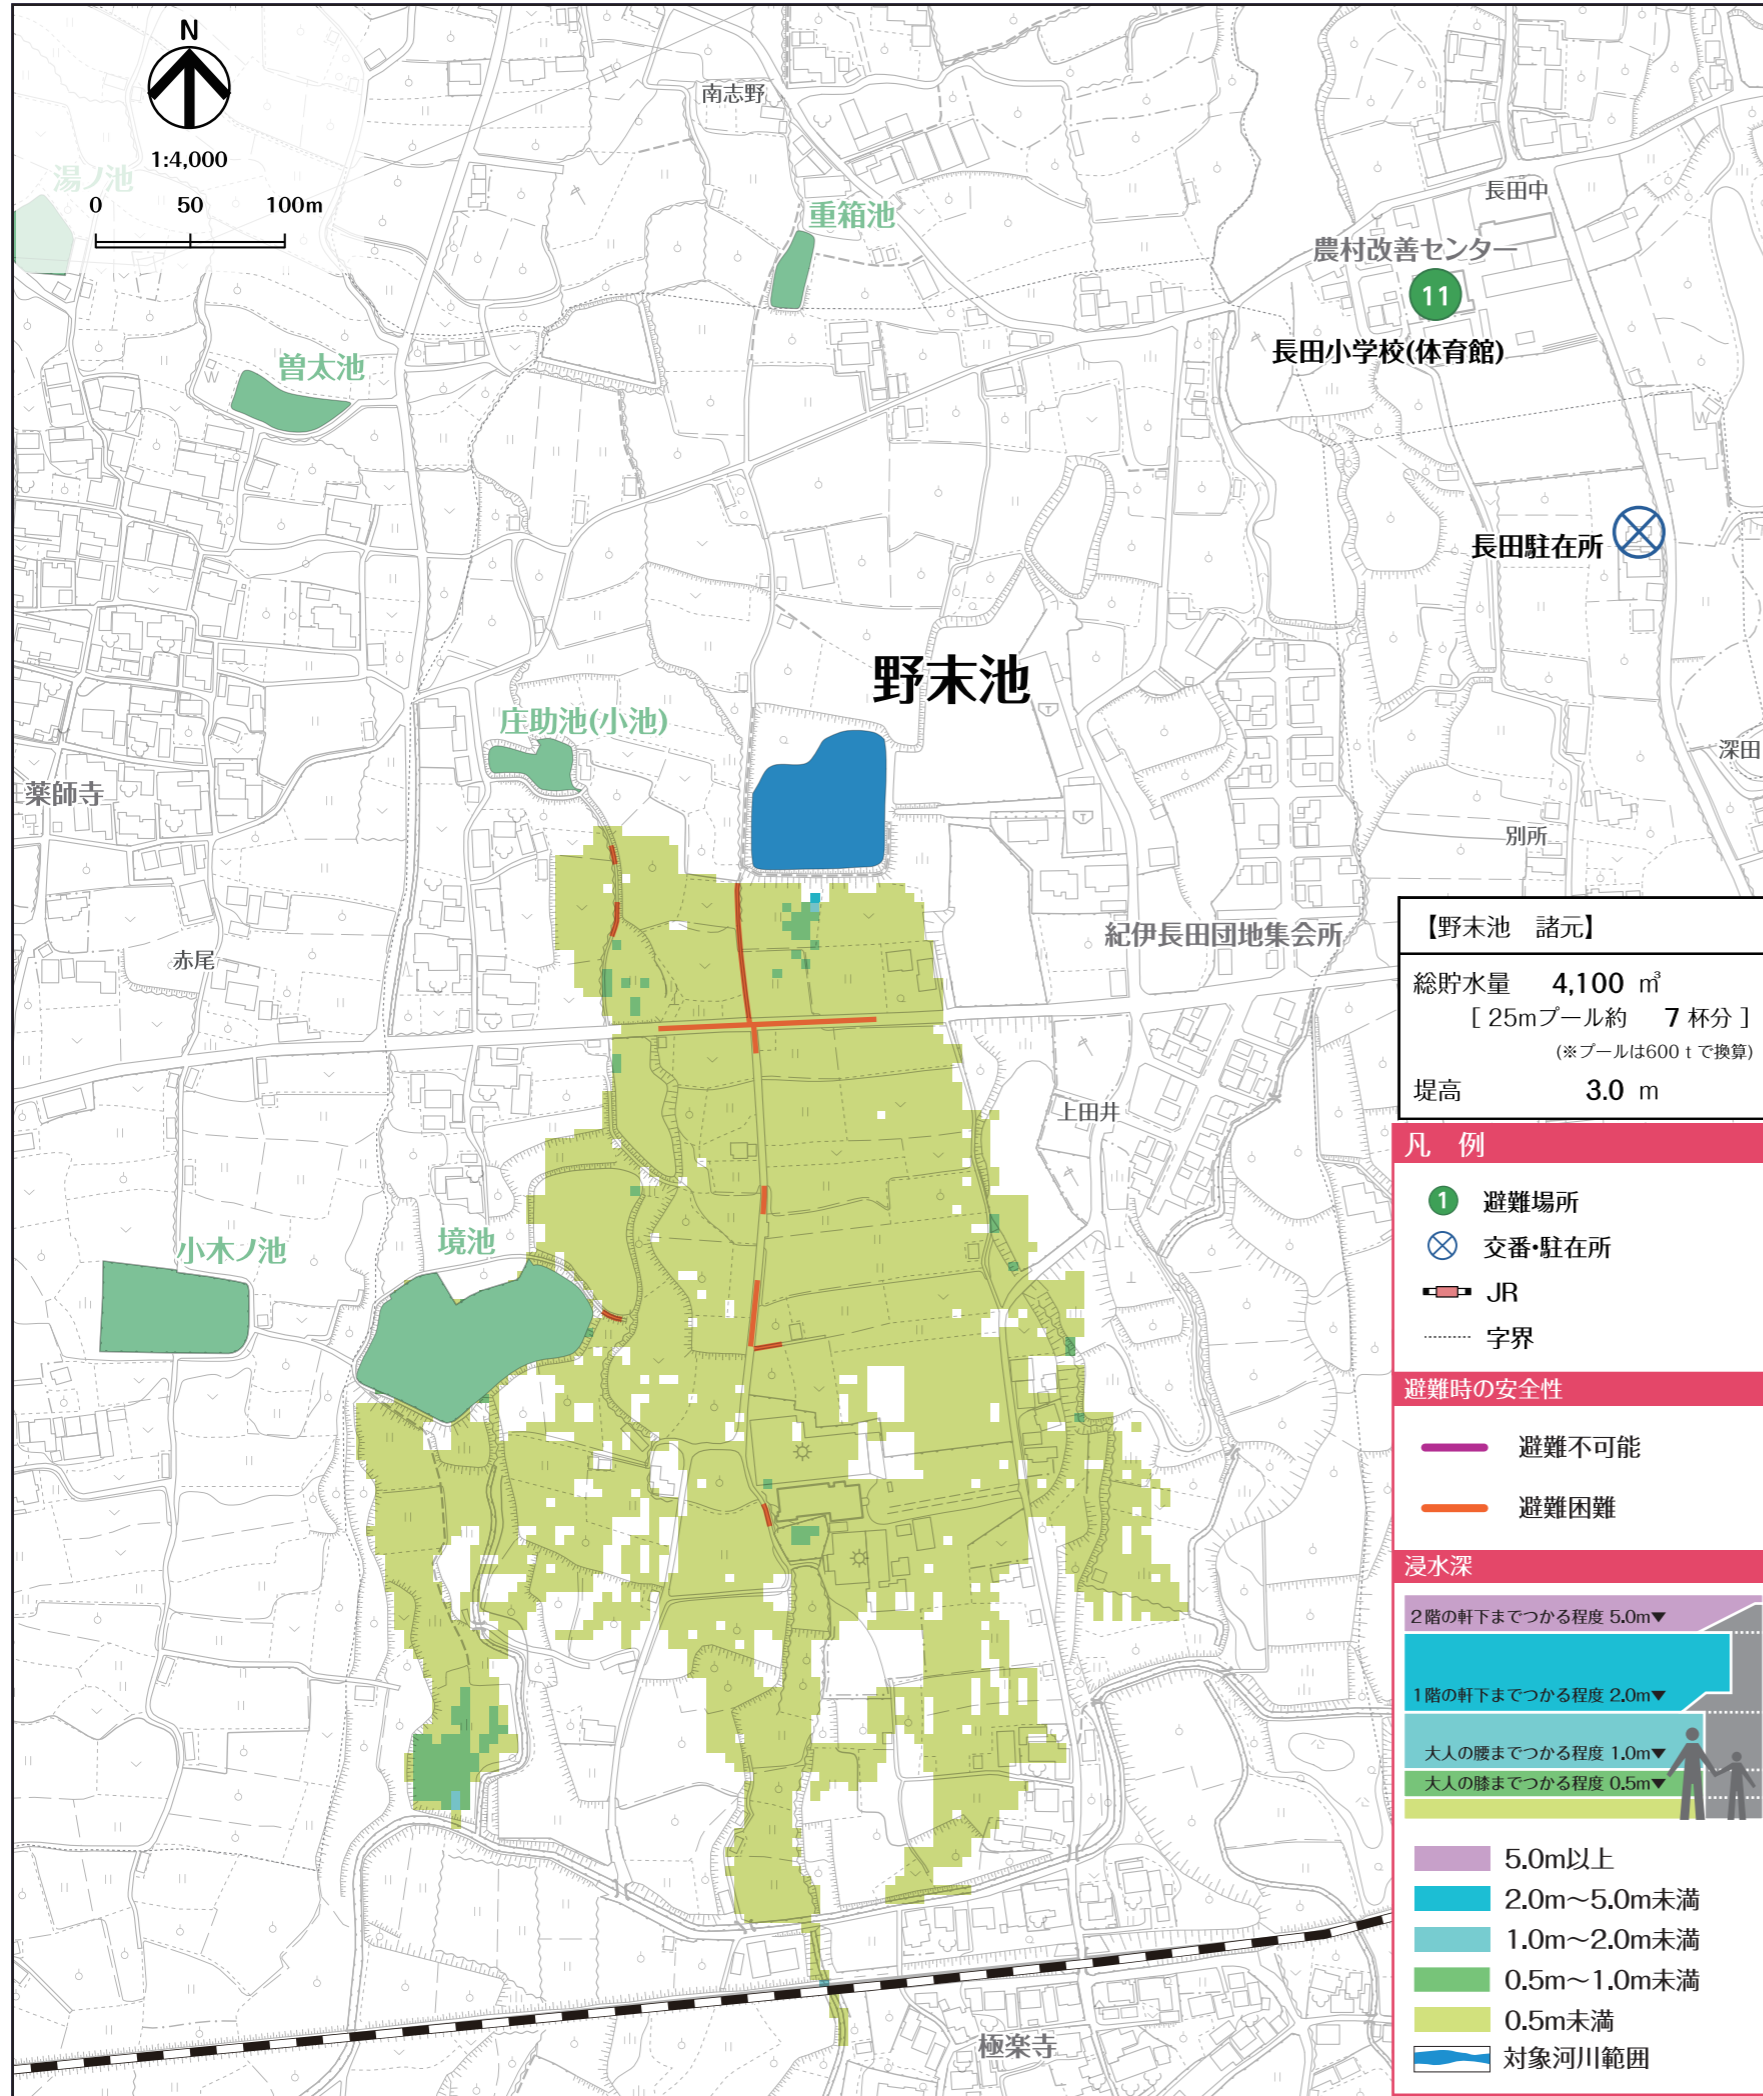

野末池ハザードマップ

はん濫水の到達時間

はん濫シミュレーション結果における、はん濫水の到達時間を表現しました。特に、避難が必要な地区にお住まいの方は、ため池が決壊する前に早めの避難を行う必要があります。

わが家の避難経路

防災マップを持って、家族みんなで避難所まで歩いてみましょう。
 実際に歩いてみて、安全で避難しやすい経路を探し、あなたの経路図を右の地図に書き込んでみましょう。