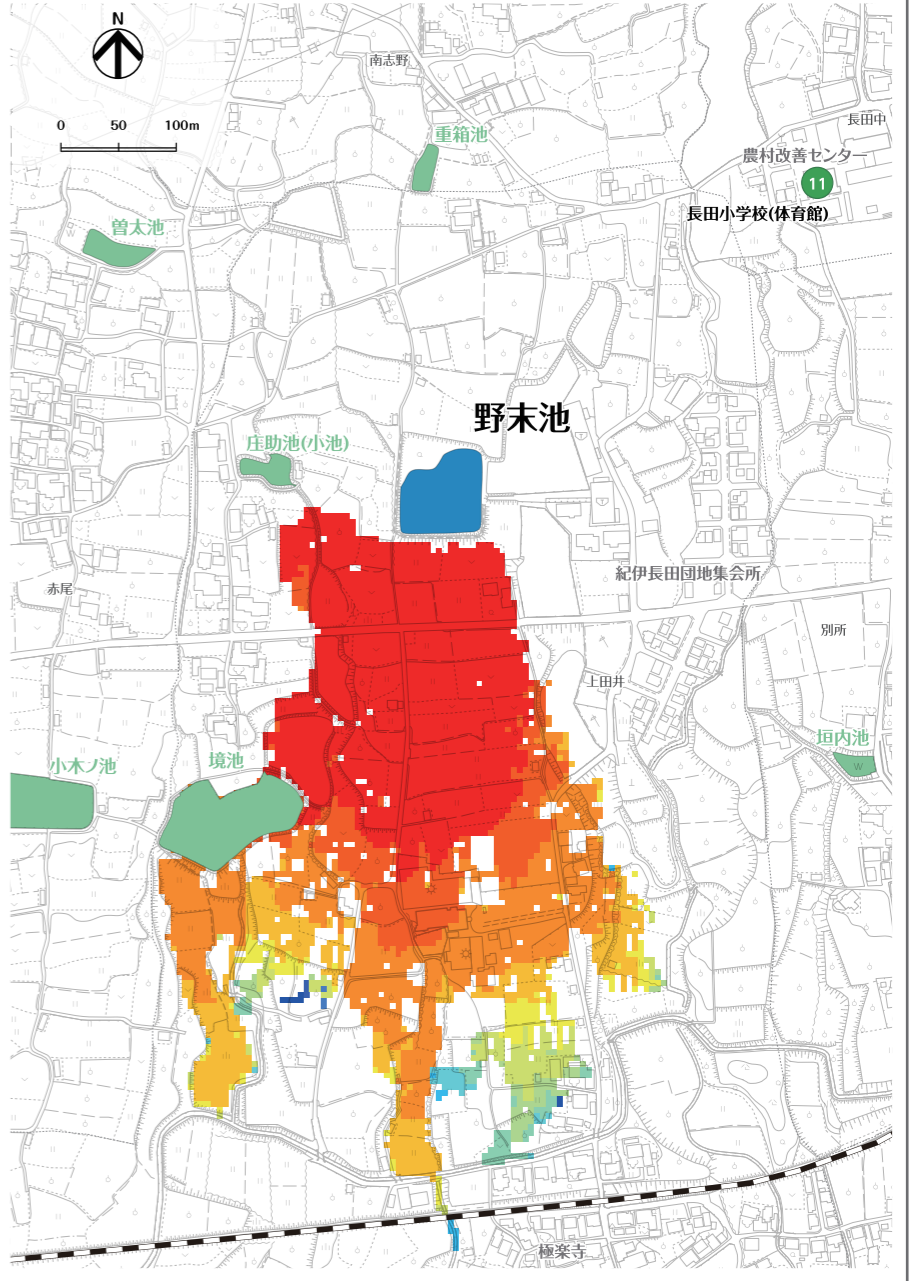

野末池ハザードマップ

はん濫水の到達時間

はん濫シミュレーション結果における、はん濫水の到達時間を表現しました。特に、避難が必要な地区にお住まいの方は、ため池が決壊する前に早めの避難を行う必要があります。

わが家の避難経路

防災マップを持って、家族みんなで避難所まで歩いてみましょう。
 実際に歩いてみて、安全で避難しやすい経路を探し、あなたの経路図を右の地図に書き込んでみましょう。