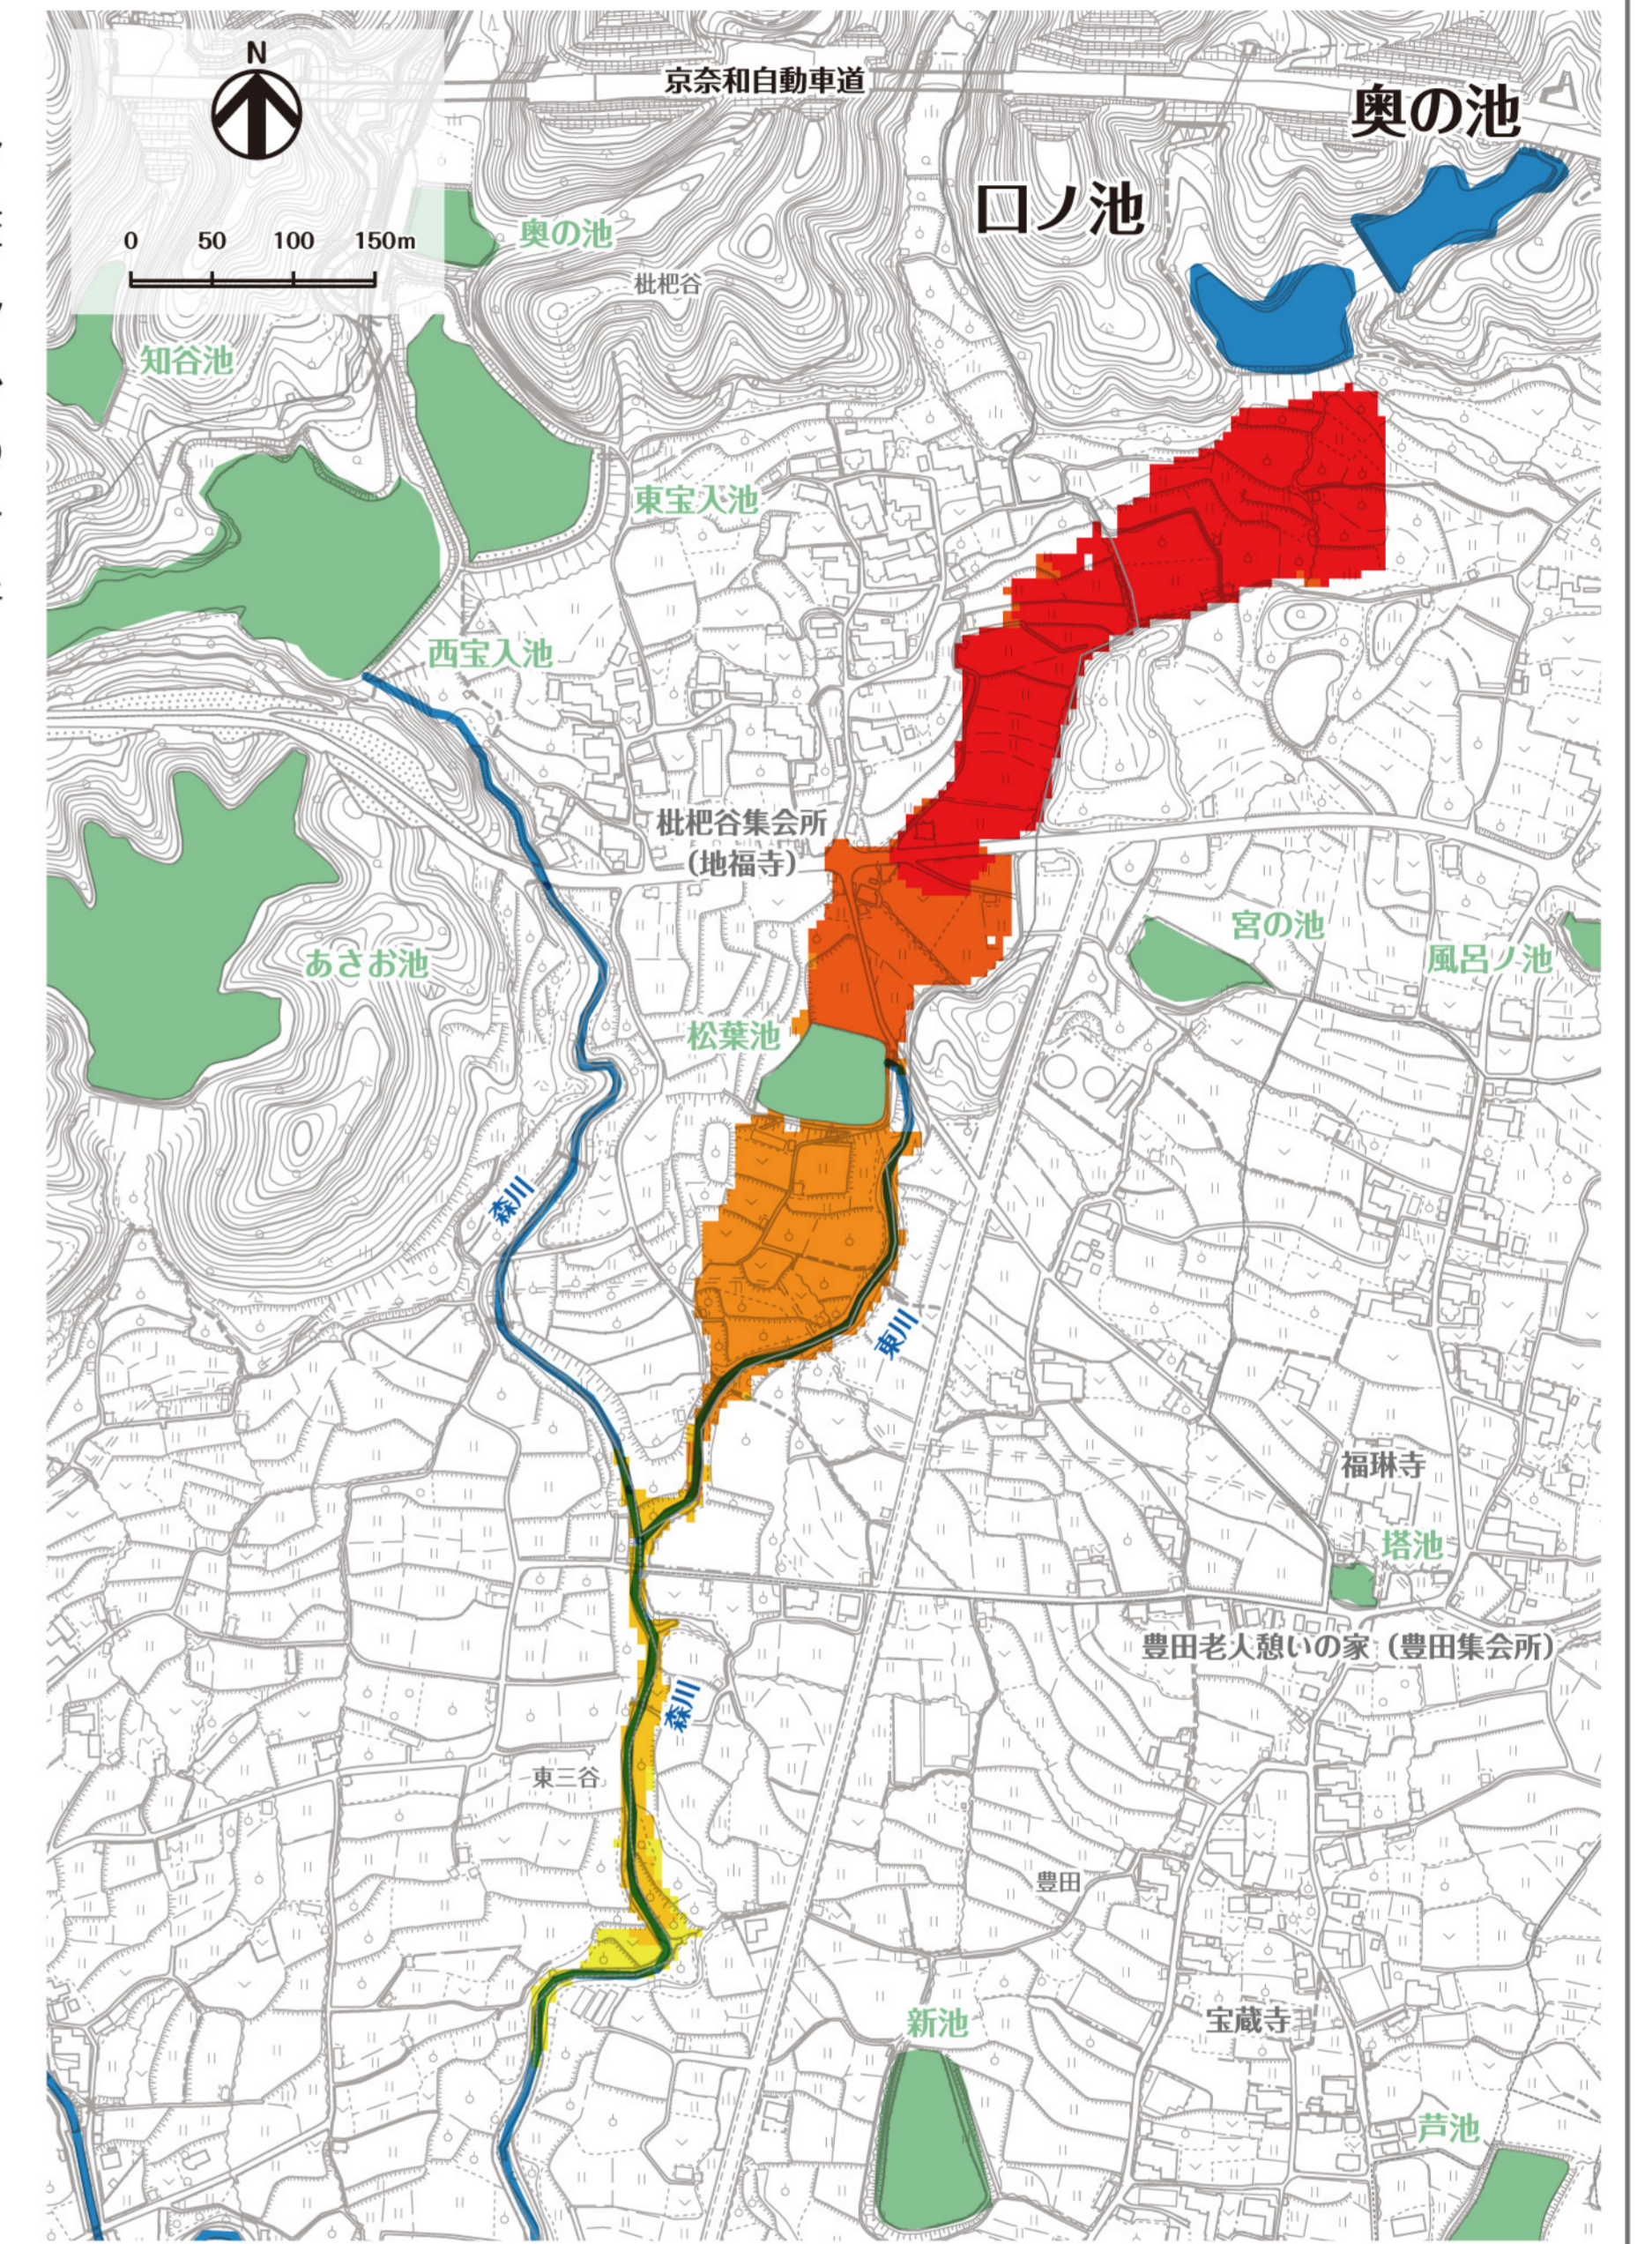

はん濫水の到達時間

はん濫シミュレーション結果における、はん濫水の到達時間を表現しました。特に、避難が必要な地区にお住まいの方は、ため池が決壊する前に早めの避難を行う必要があります。

わが家の避難経路

防災マップを持って、家族みんなで避難所まで歩いてみましょう。

実際に歩いてみて、安全で避難しやすい経路を探し、あなたの経路図を右の地図に書き込んでみましょう。