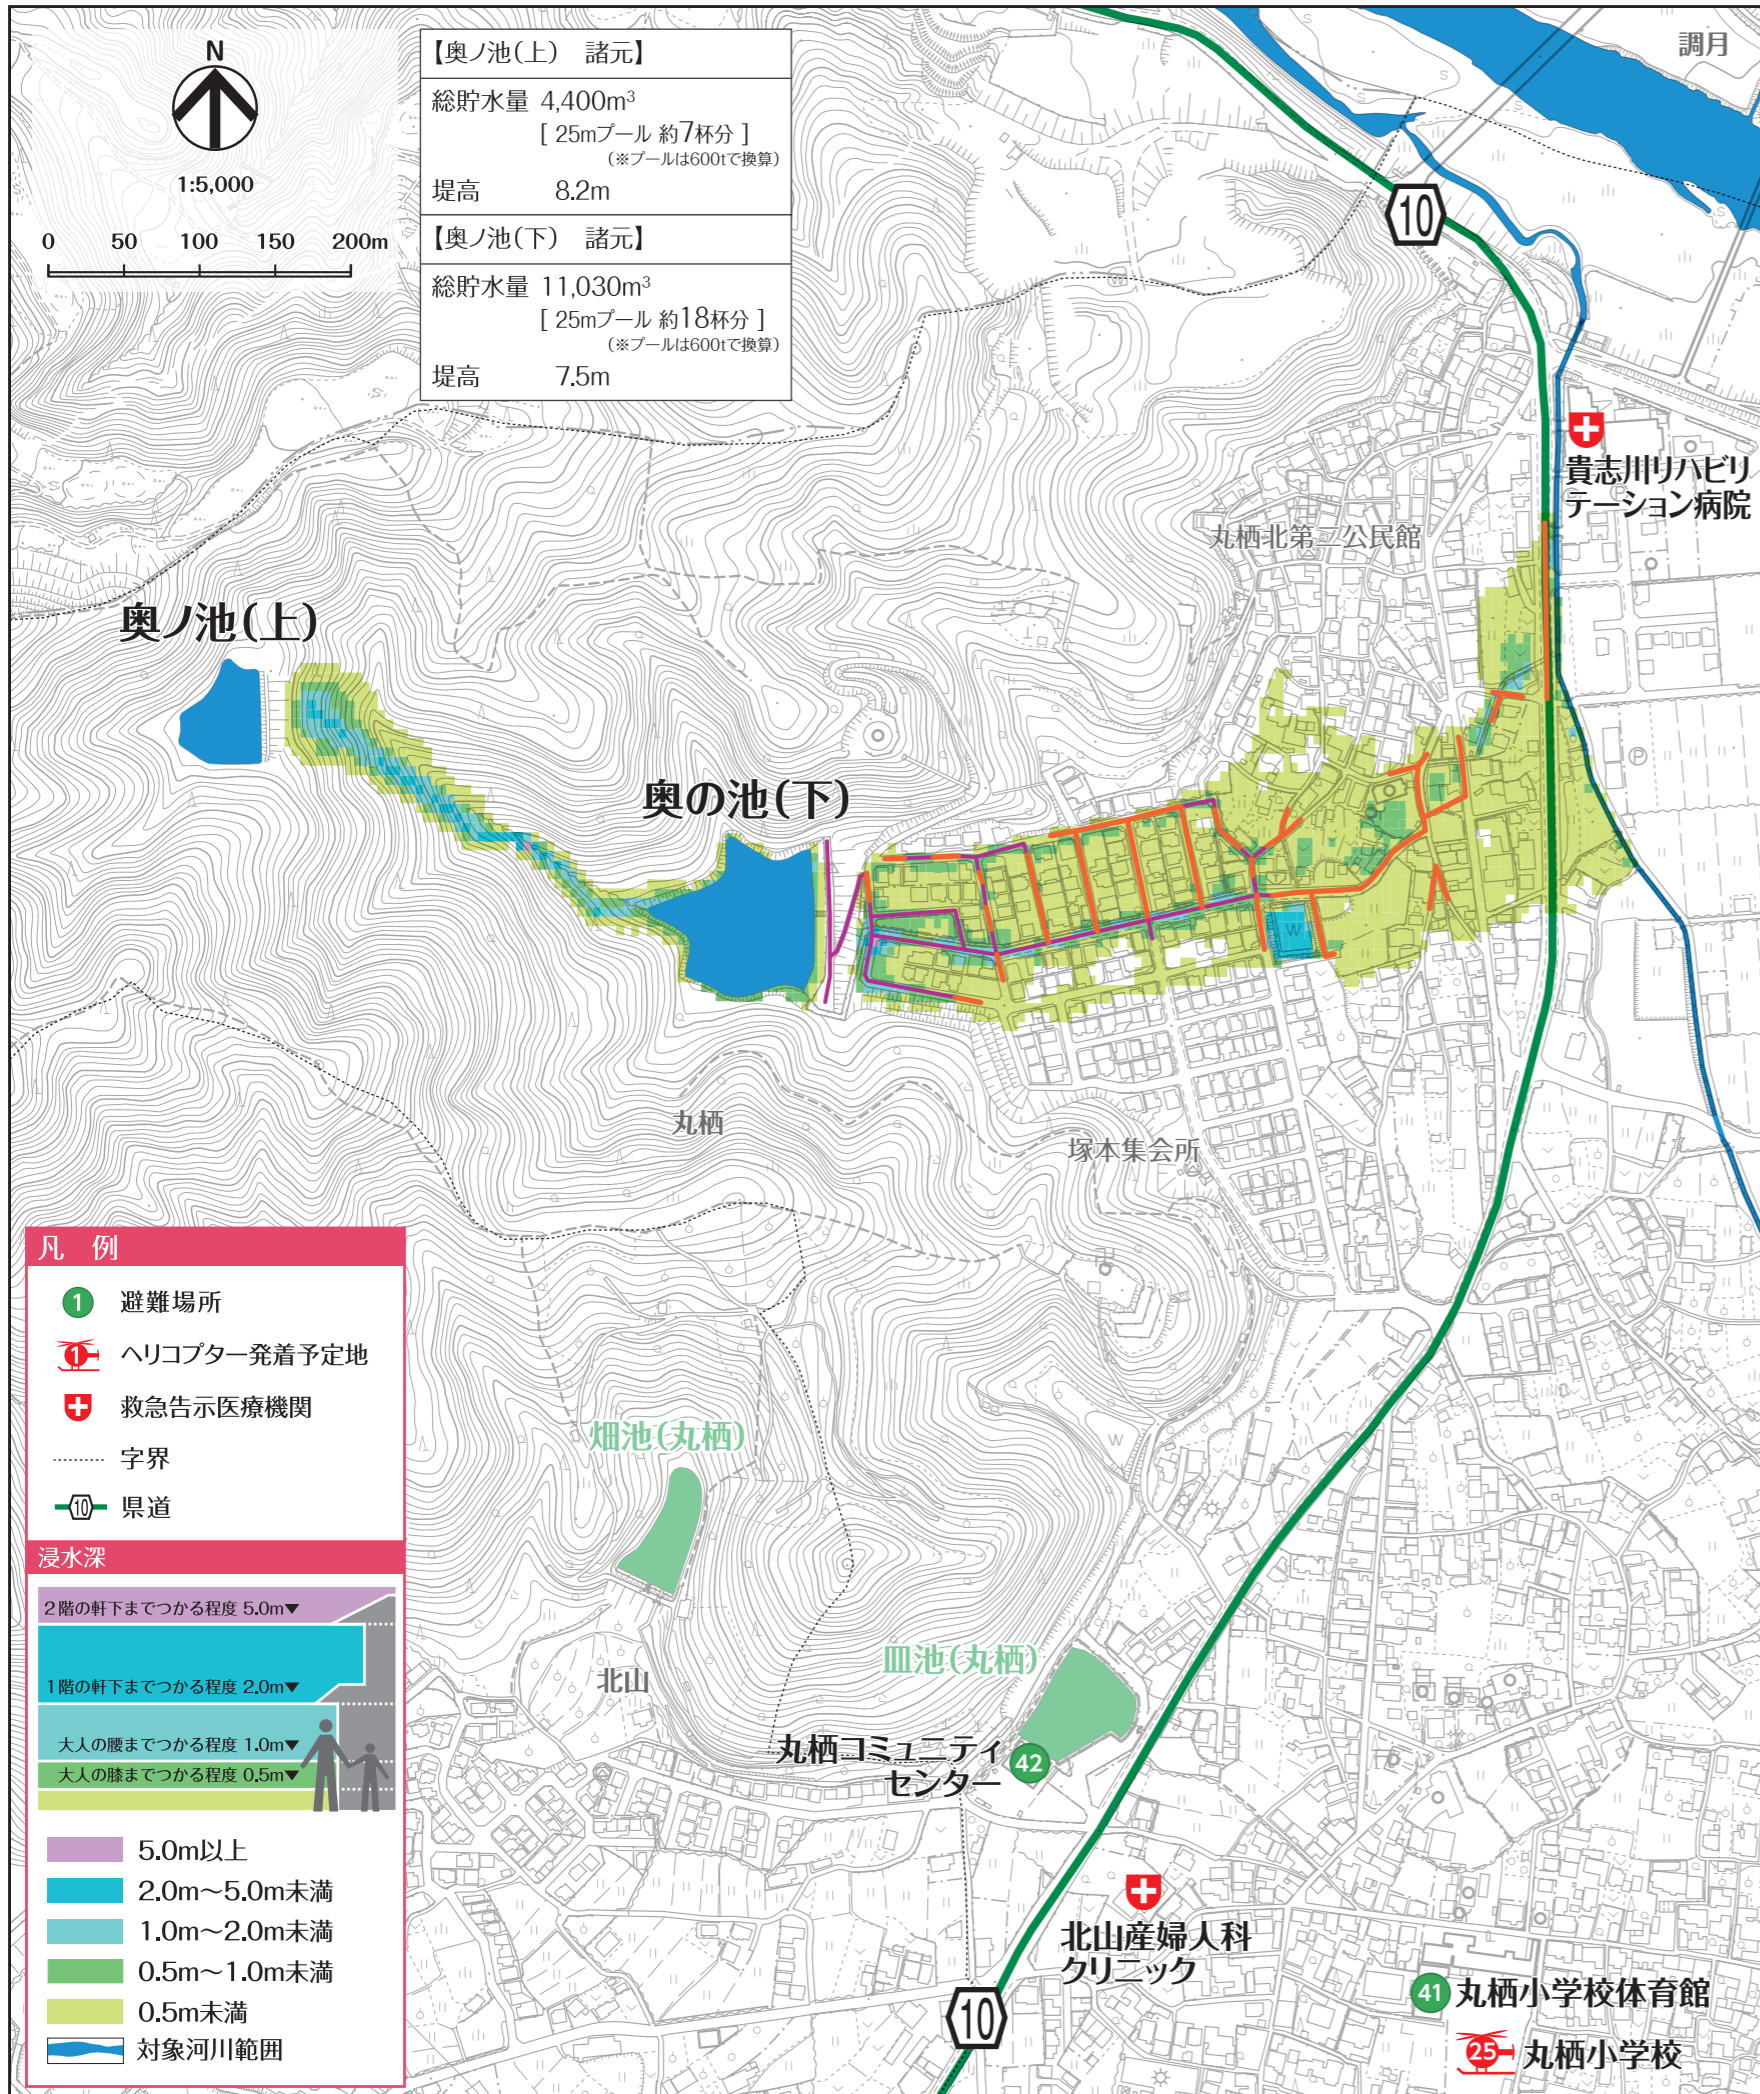

奥ノ池(上)、奥ノ池(下)ハザードマップ

はん濫水の到達時間

はん濫シミュレーション結果における、はん濫水の到達時間を表現しました。特に、避難が必要な地区にお住まいの方は、ため池が決壊する前に早めの避難を行う必要があります。

わが家の避難経路

防災マップを持って、家族みんなで避難所まで歩いてみましょう。実際に歩いてみて、安全で避難しやすい経路を探し、あなたの経路図を右の地図に書き込んでみましょう。