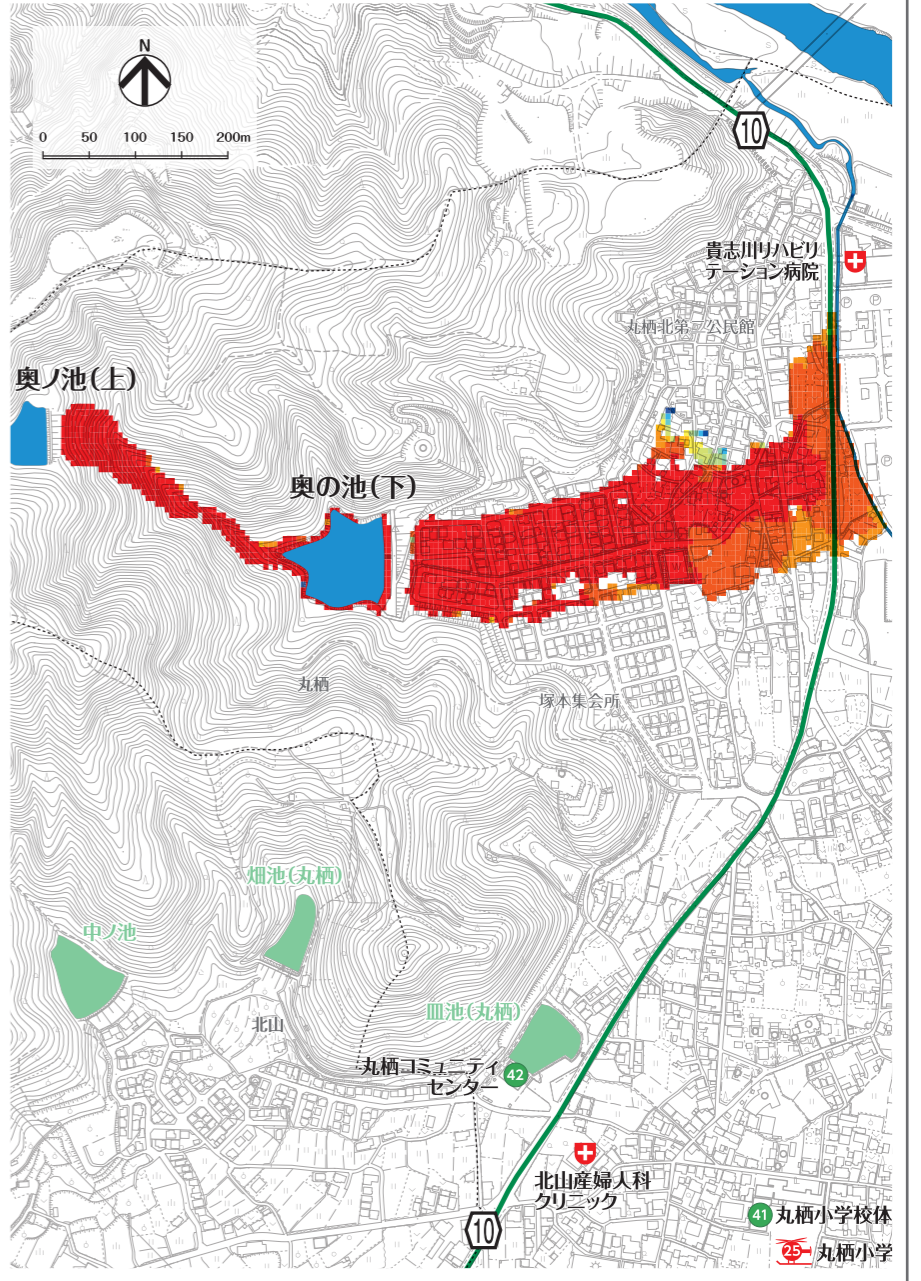

奥ノ池(上)、奥ノ池(下)ハザードマップ

はん濫水の到達時間

はん濫シミュレーション結果における、はん濫水の到達時間を表現しました。特に、避難が必要な地区にお住まいの方は、ため池が決壊する前に早めの避難を行う必要があります。

わが家の避難経路

防災マップを持って、家族みんなで避難所まで歩いてみましょう。実際に歩いてみて、安全で避難しやすい経路を探し、あなたの経路図を右の地図に書き込んでみましょう。