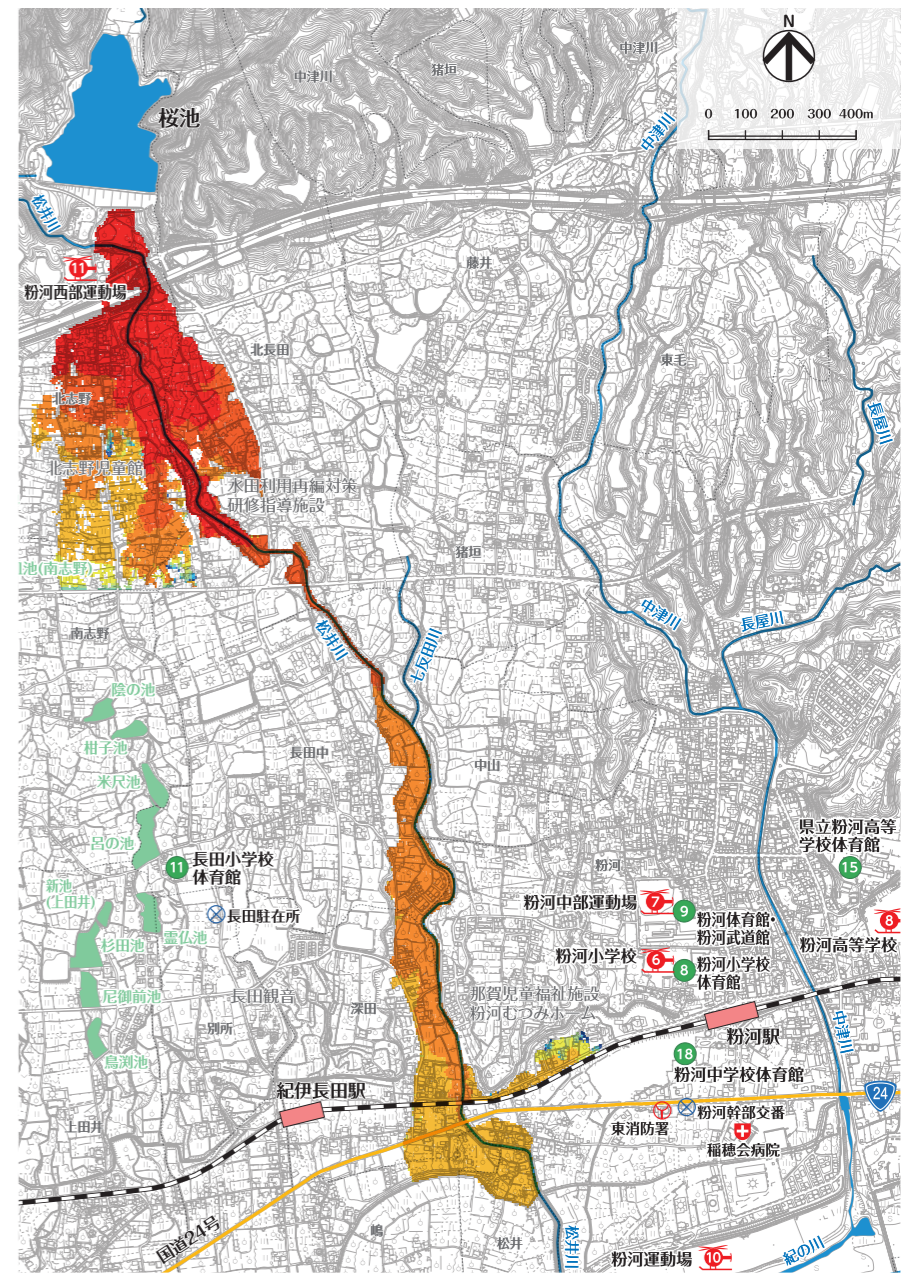

はん濫水の到達時間

はん濫シミュレーション結果における、はん濫水の到達時間を表現しました。特に、避難が必要な地区にお住まいの方は、ため池が決壊する前に早めの避難を行う必要があります。

わが家の避難経路

防災マップを持って、家族みんなで避難所まで歩いてみましょう。
 実際に歩いてみて、安全で避難しやすい経路を探し、あなたの経路図を右の地図に書き込んでみましょう。