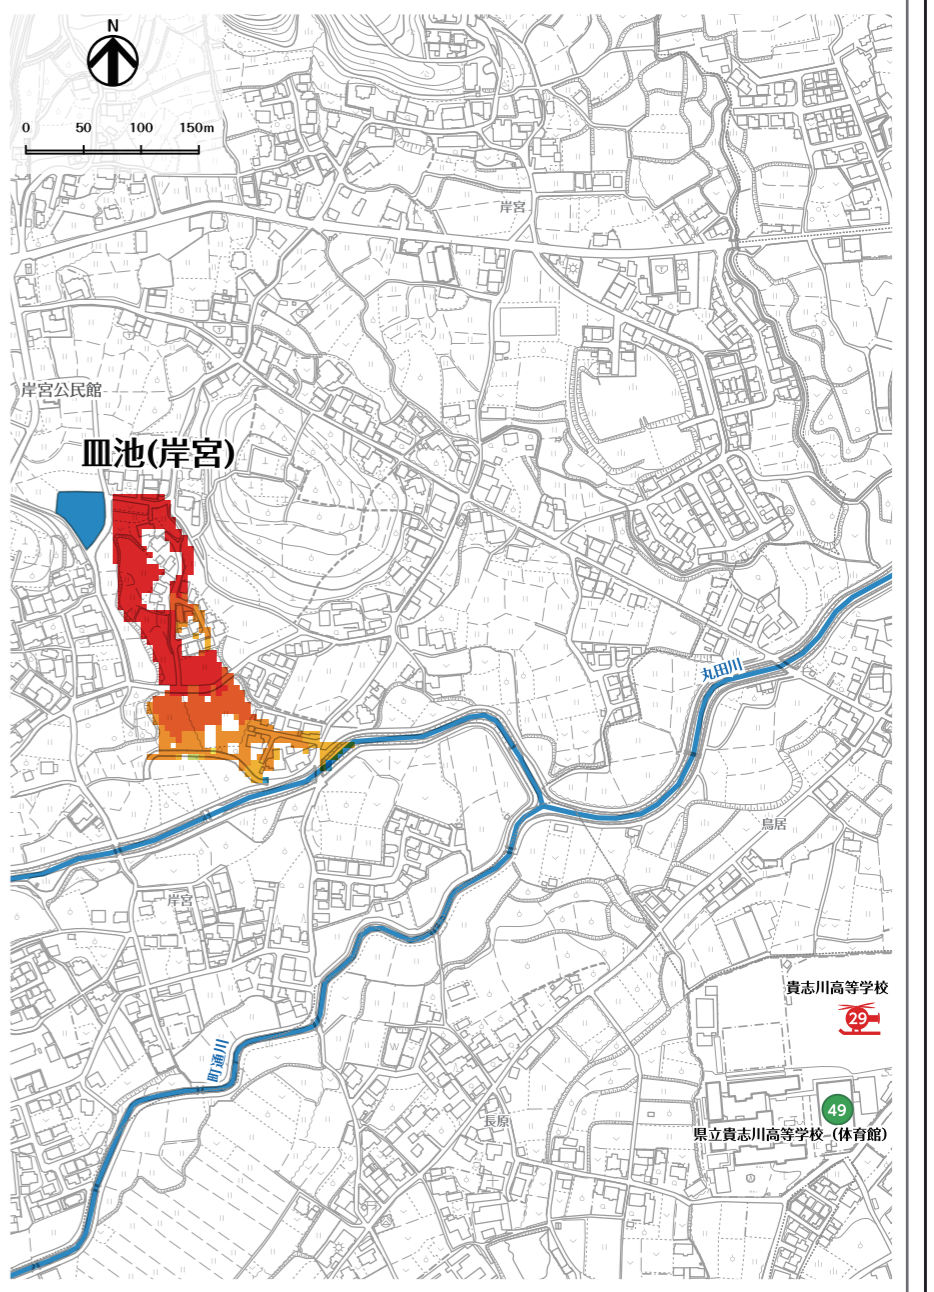

皿池(岸宮)ハザードマップ

はん濫水の到達時間

はん濫シミュレーション結果における、はん濫水の到達時間を表現しました。特に、避難が必要な地区にお住まいの方は、ため池が決壊する前に早めの避難を行う必要があります。

わが家の避難経路

防災マップを持って、家族みんなで避難所まで歩いてみましょう。
実際に歩いてみて、安全で避難しやすい経路を探し、あなたの経路図を右の地図に書き込んでみましょう。