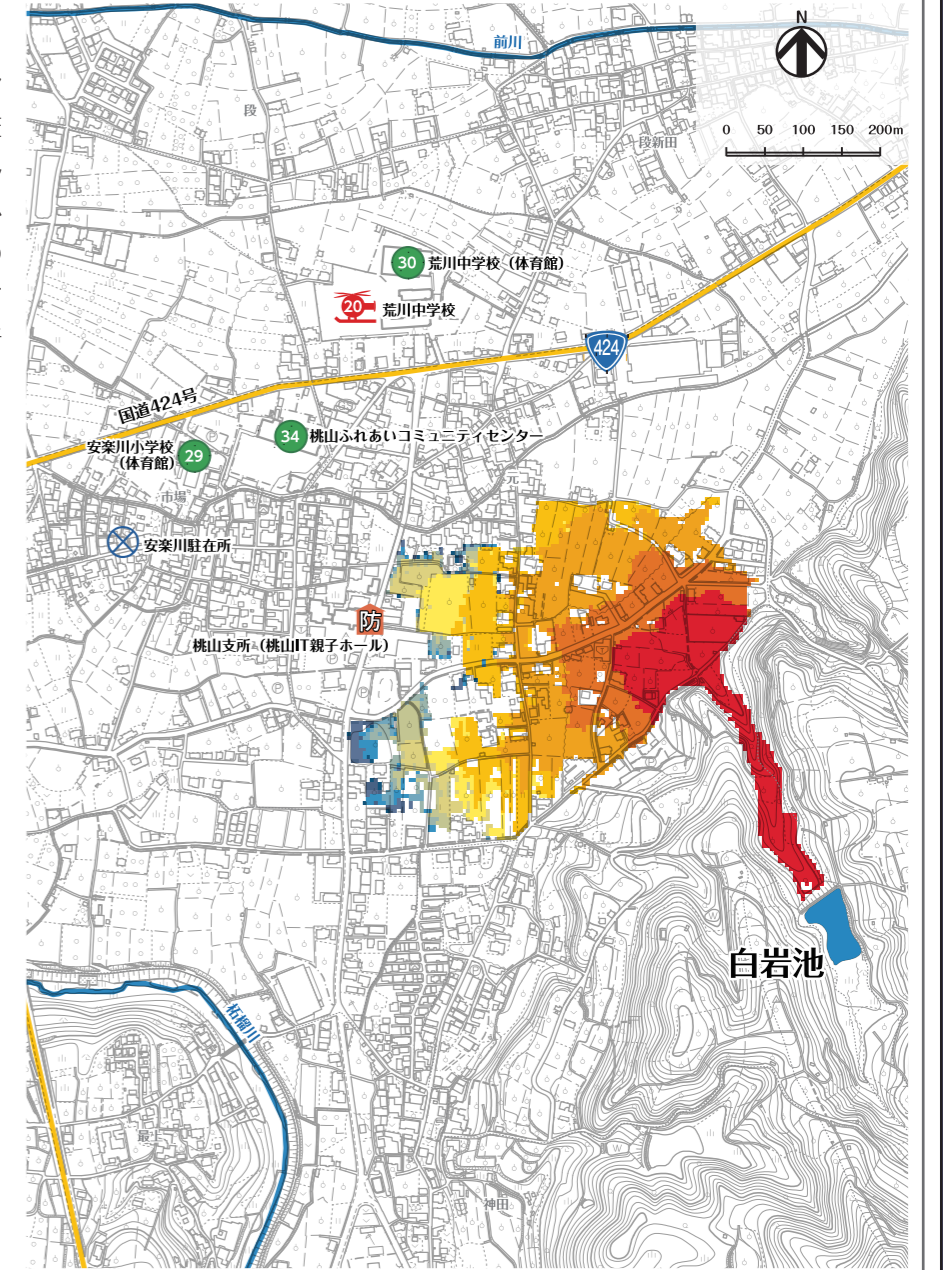

# 白岩池ハザードマップ

## はん濫水の到達時間

はん濫シミュレーション結果における、はん濫水の到達時間を表現しました。特に、避難が必要な地区にお住まいの方は、ため池が決壊する前に早めの避難を行う必要があります。

## わが家の避難経路

防災マップを持って、家族みんなで避難所まで歩いてみましょう。

実際に歩いてみて、安全で避難しやすい経路を探し、あなたの経路図を右の地図に書き込んでみましょう。