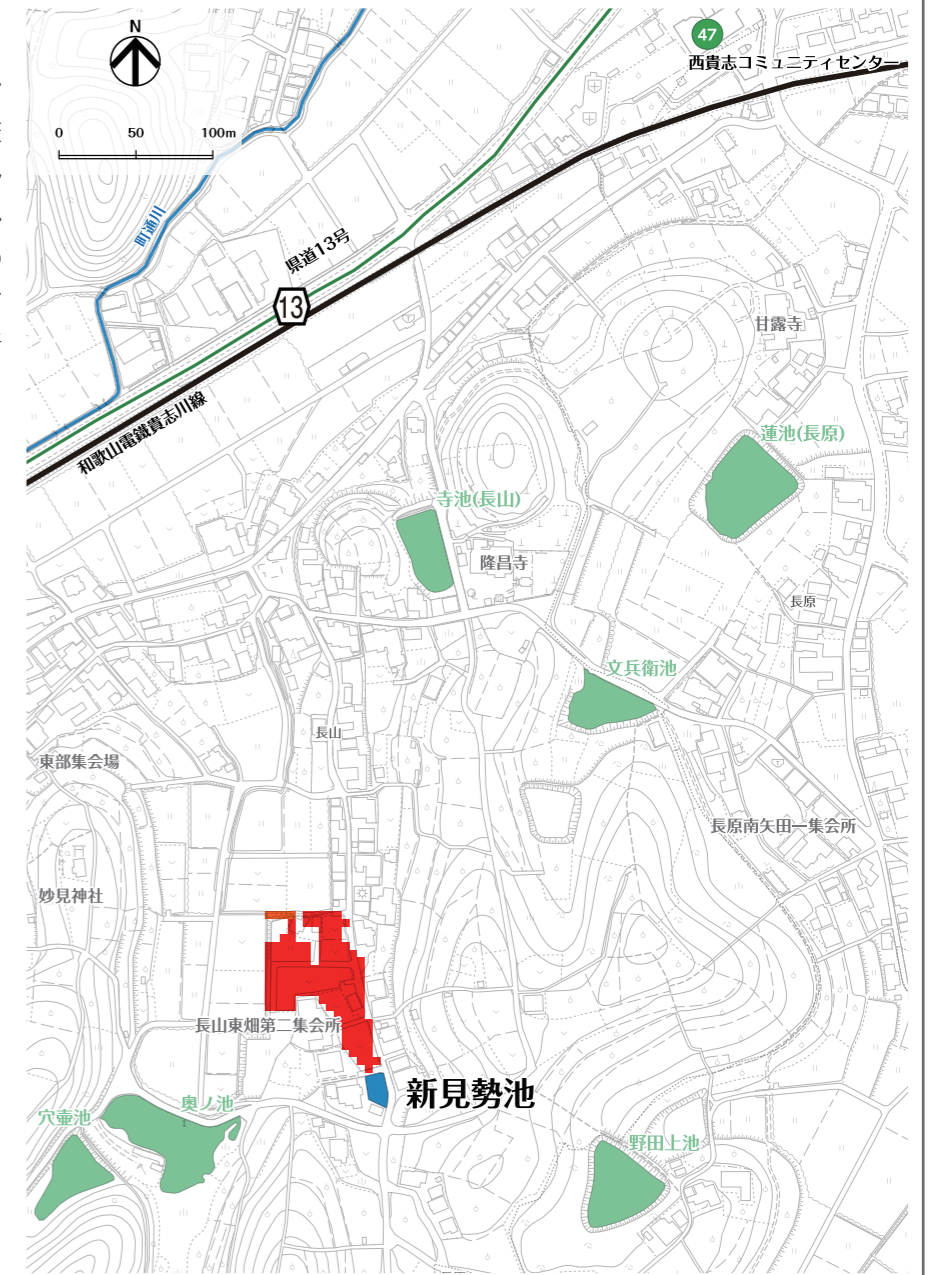

# 新見勢池ハザードマップ

## はん濫水の到達時間

はん濫シミュレーション結果における、はん濫水の到達時間を表現しました。特に、避難が必要な地区にお住まいの方は、ため池が決壊する前に早めの避難を行う必要があります。

## わが家の避難経路

防災マップを持って、家族みんなで避難所まで歩いてみましょう。  
実際に歩いてみて、安全で避難しやすい経路を探し、あなたの経路図を右の地図に書き込んでみましょう。