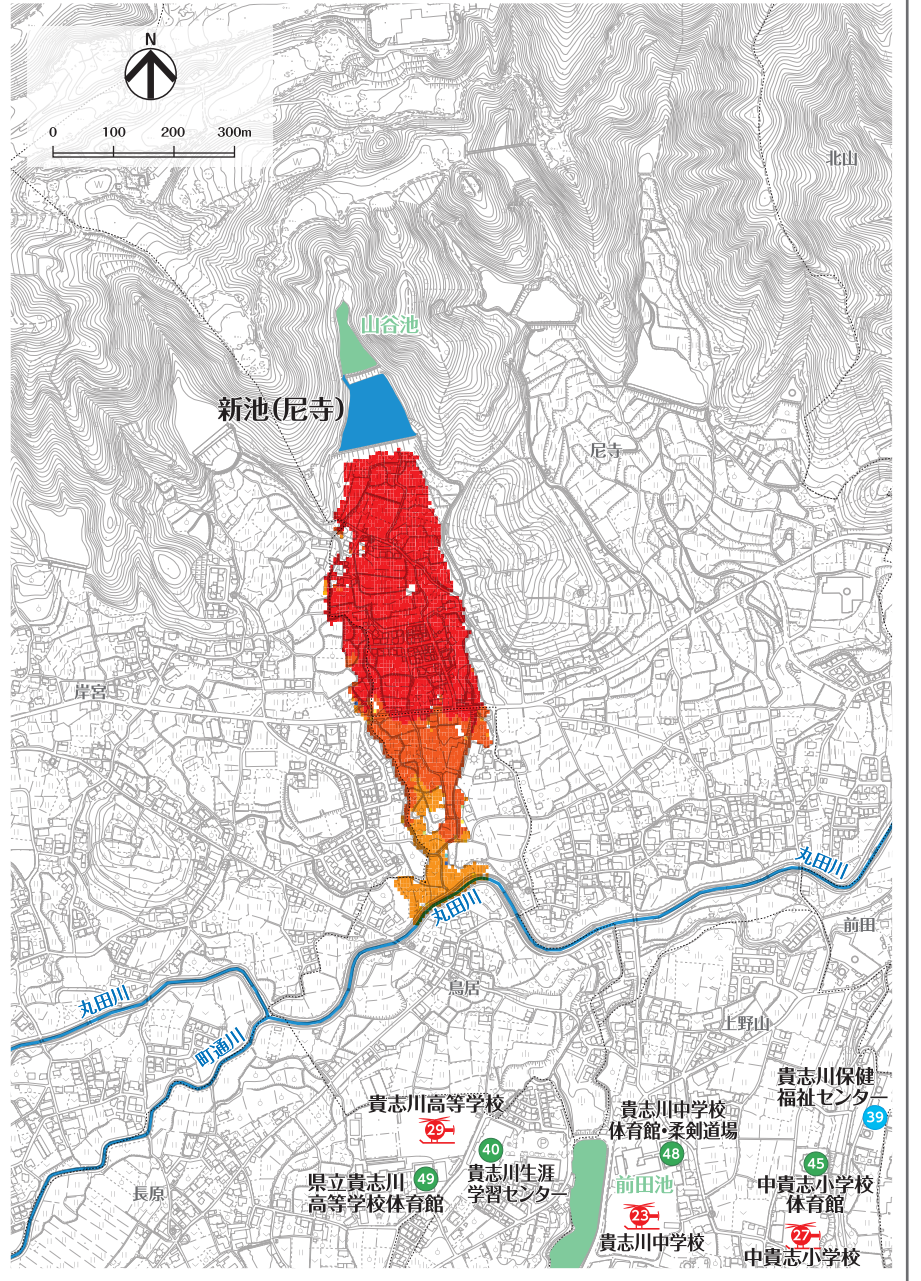

はん濫水の到達時間

はん濫シミュレーション結果における、はん濫水の到達時間を表現しました。特に、避難が必要な地区にお住まいの方は、ため池が決壊する前に早めの避難を行う必要があります。

わが家の避難経路

防災マップを持って、家族みんなで避難所まで歩いてみましょう。
 実際に歩いてみて、安全で避難しやすい経路を探し、あなたの経路図を右の地図に書き込んでみましょう。