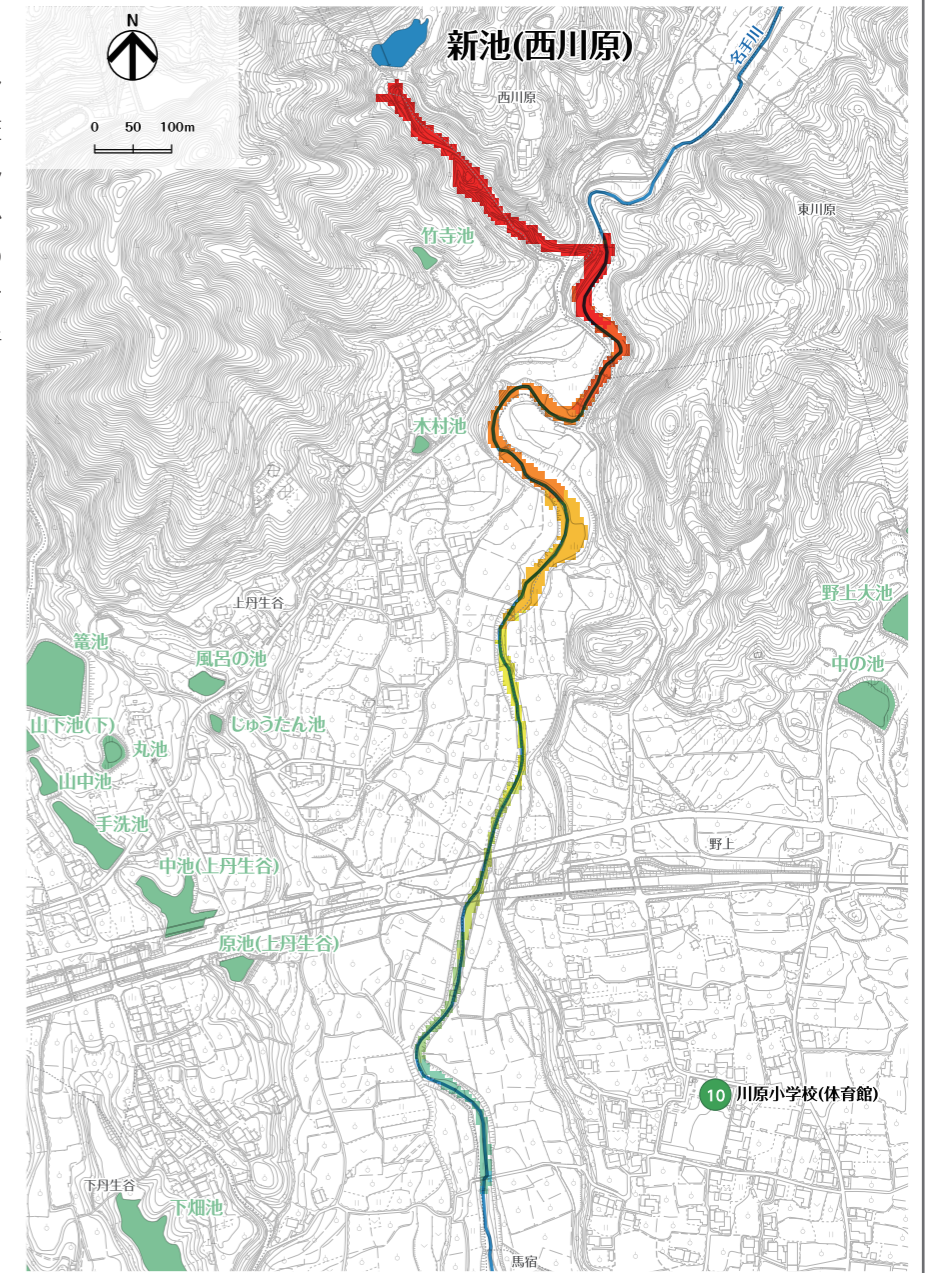

新池(西川原)ハザードマップ

はん濫水の到達時間

はん濫シミュレーション結果における、はん濫水の到達時間を表現しました。特に、避難が必要な地区にお住まいの方は、ため池が決壊する前に早めの避難を行う必要があります。

わが家の避難経路

防災マップを持って、家族みんなで避難所まで歩いてみましょう。

実際に歩いてみて、安全で避難しやすい経路を探し、あなたの経路図を右の地図に書き込んでみましょう。