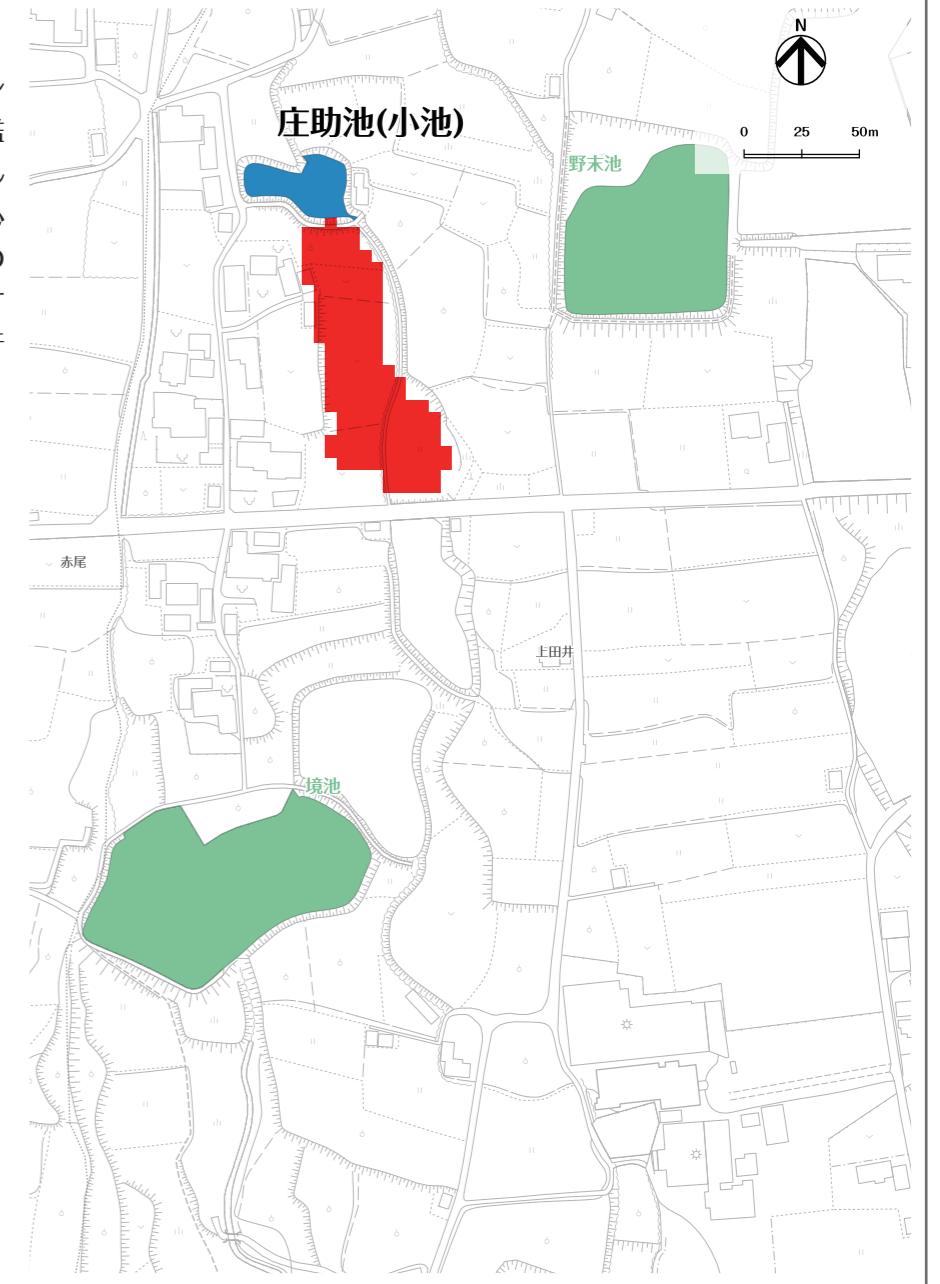

はん濫水の到達時間

はん濫シミュレーション結果における、はん濫水の到達時間を表現しました。特に、避難が必要な地区にお住まいの方は、ため池が決壊する前に早めの避難を行う必要があります。

わが家の避難経路

防災マップを持って、家族みんなで避難所まで歩いてみましょう。

実際に歩いてみて、安全で避難しやすい経路を探し、あなたの経路図を右の地図に書き込んでみましょう。