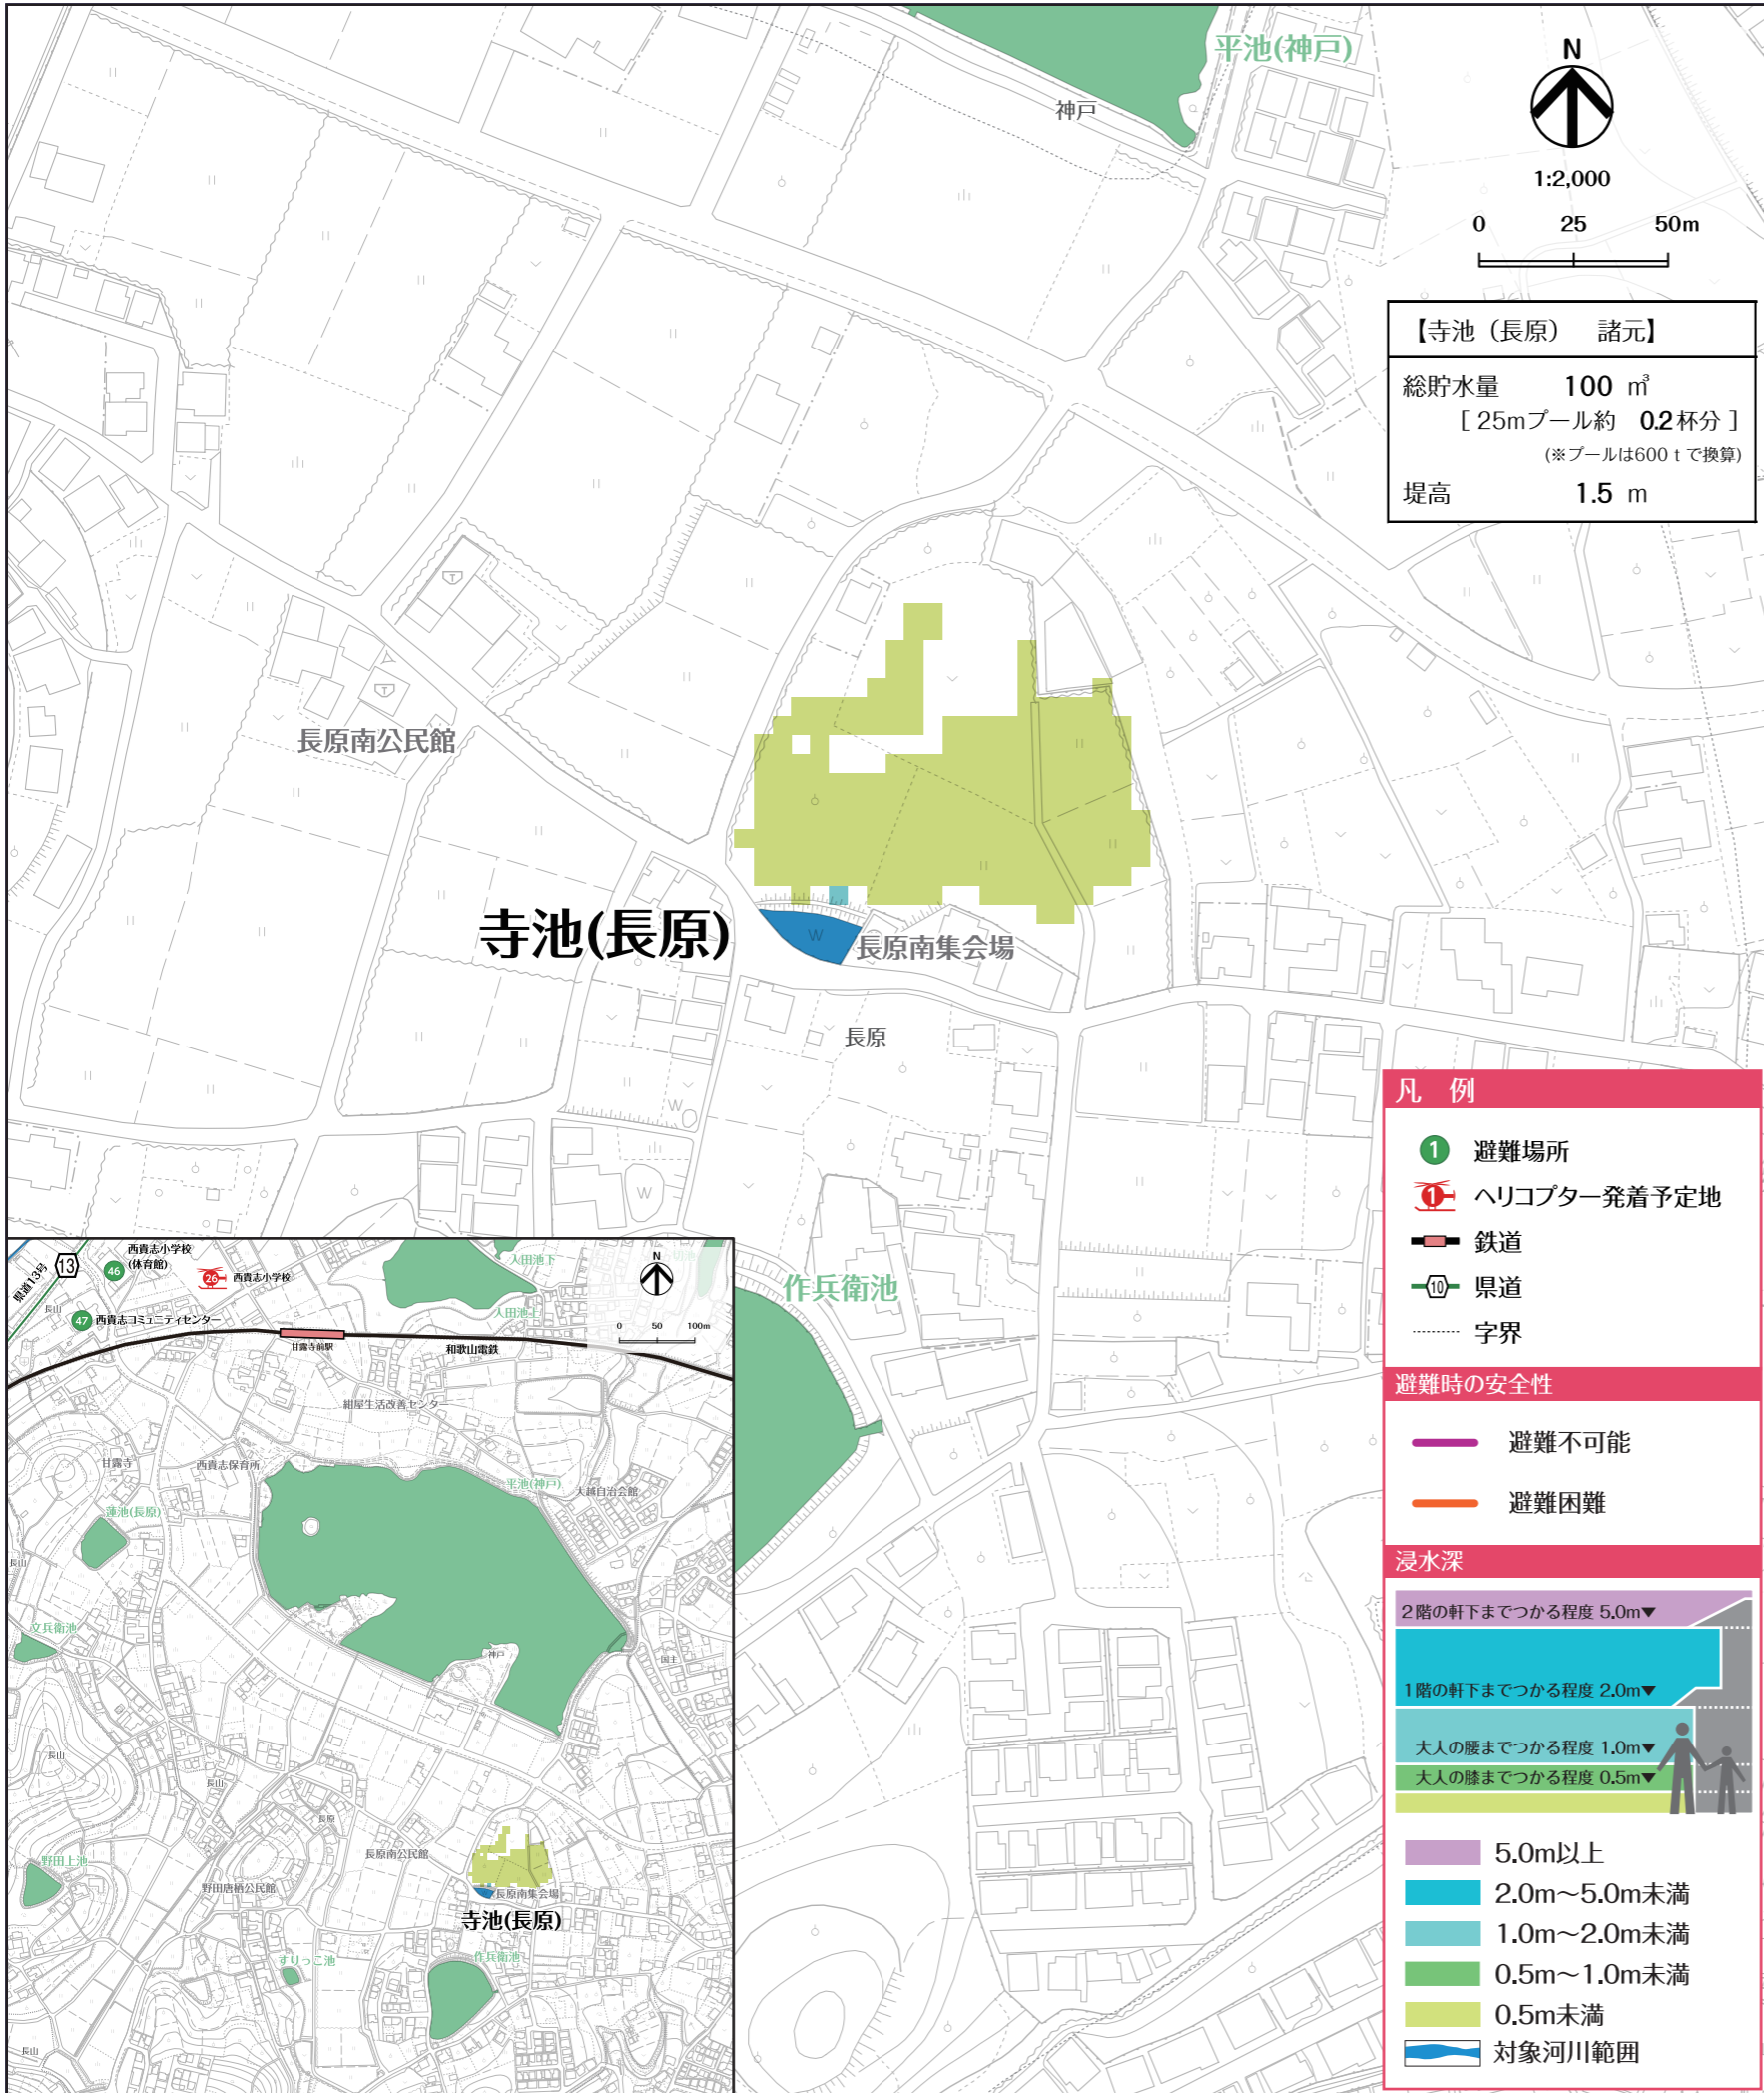

寺池(長原)ハザードマップ

はん濫水の到達時間

はん濫シミュレーション結果における、はん濫水の到達時間を表現しました。特に、避難が必要な地区にお住まいの方は、ため池が決壊する前に早めの避難を行う必要があります。

わが家の避難経路

防災マップを持って、家族みんなで避難所まで歩いてみましょう。
実際に歩いてみて、安全で避難しやすい経路を探し、あなたの経路図を右の地図に書き込んでみましょう。