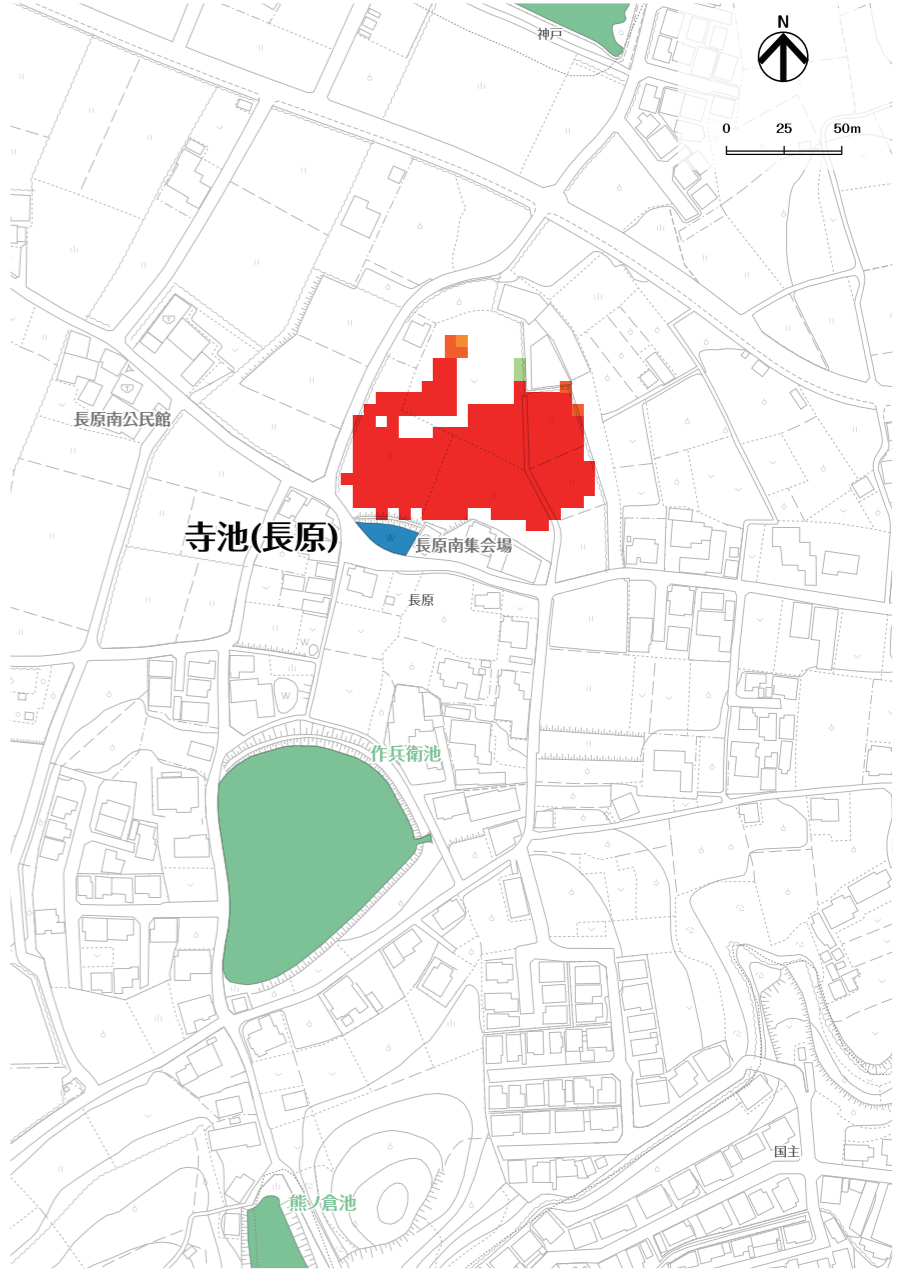

寺池(長原)ハザードマップ

はん濫水の到達時間

はん濫シミュレーション結果における、はん濫水の到達時間を表現しました。特に、避難が必要な地区にお住まいの方は、ため池が決壊する前に早めの避難を行う必要があります。

わが家の避難経路

防災マップを持って、家族みんなで避難所まで歩いてみましょう。
実際に歩いてみて、安全で避難しやすい経路を探し、あなたの経路図を右の地図に書き込んでみましょう。