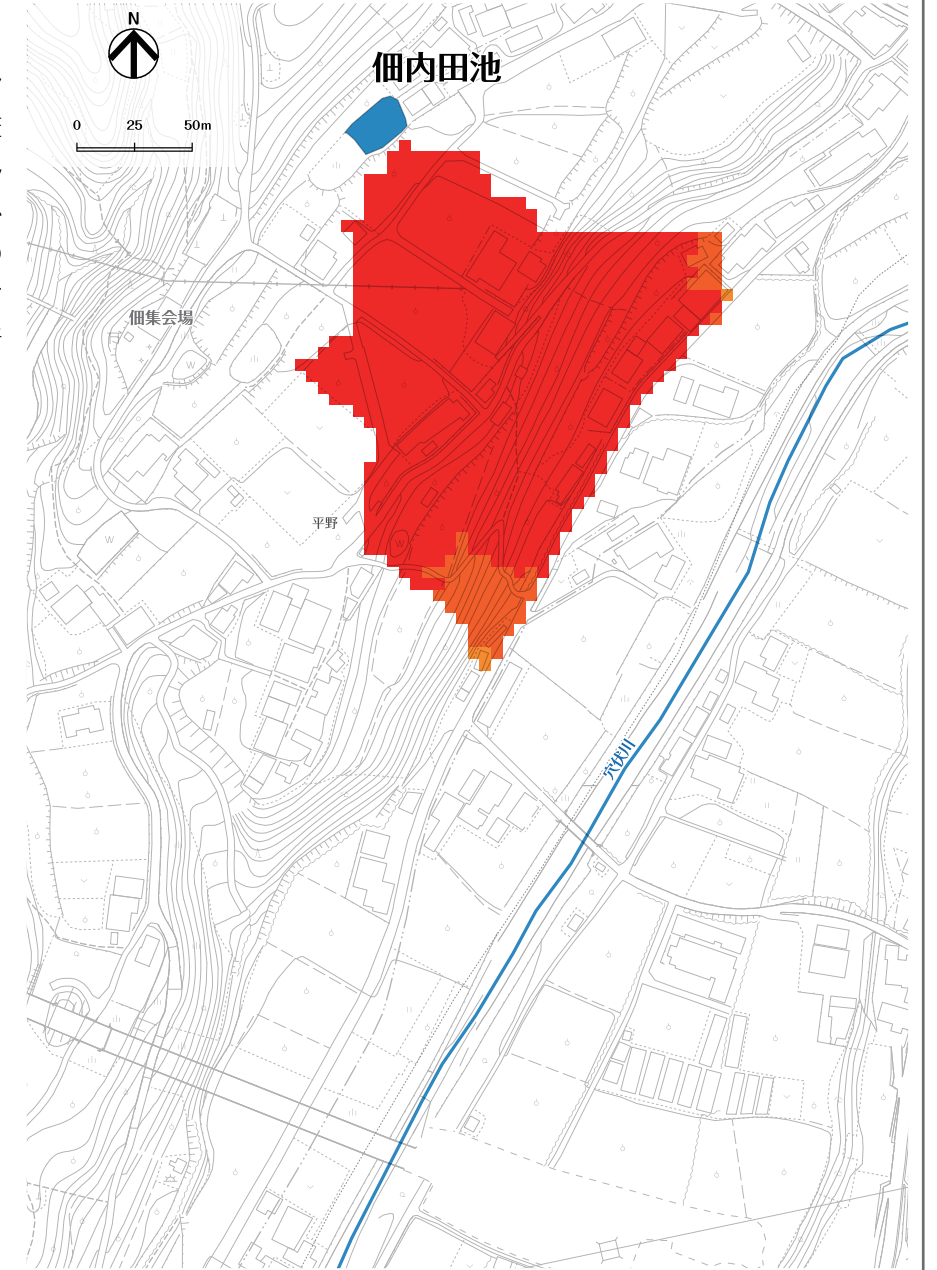

はん濫水の到達時間

はん濫シミュレーション結果における、はん濫水の到達時間を表現しました。特に、避難が必要な地区にお住まいの方は、ため池が決壊する前に早めの避難を行う必要があります。

わが家の避難経路

防災マップを持って、家族みんなで避難所まで歩いてみましょう。
実際に歩いてみて、安全で避難しやすい経路を探し、あなたの経路図を右の地図に書き込んでみましょう。