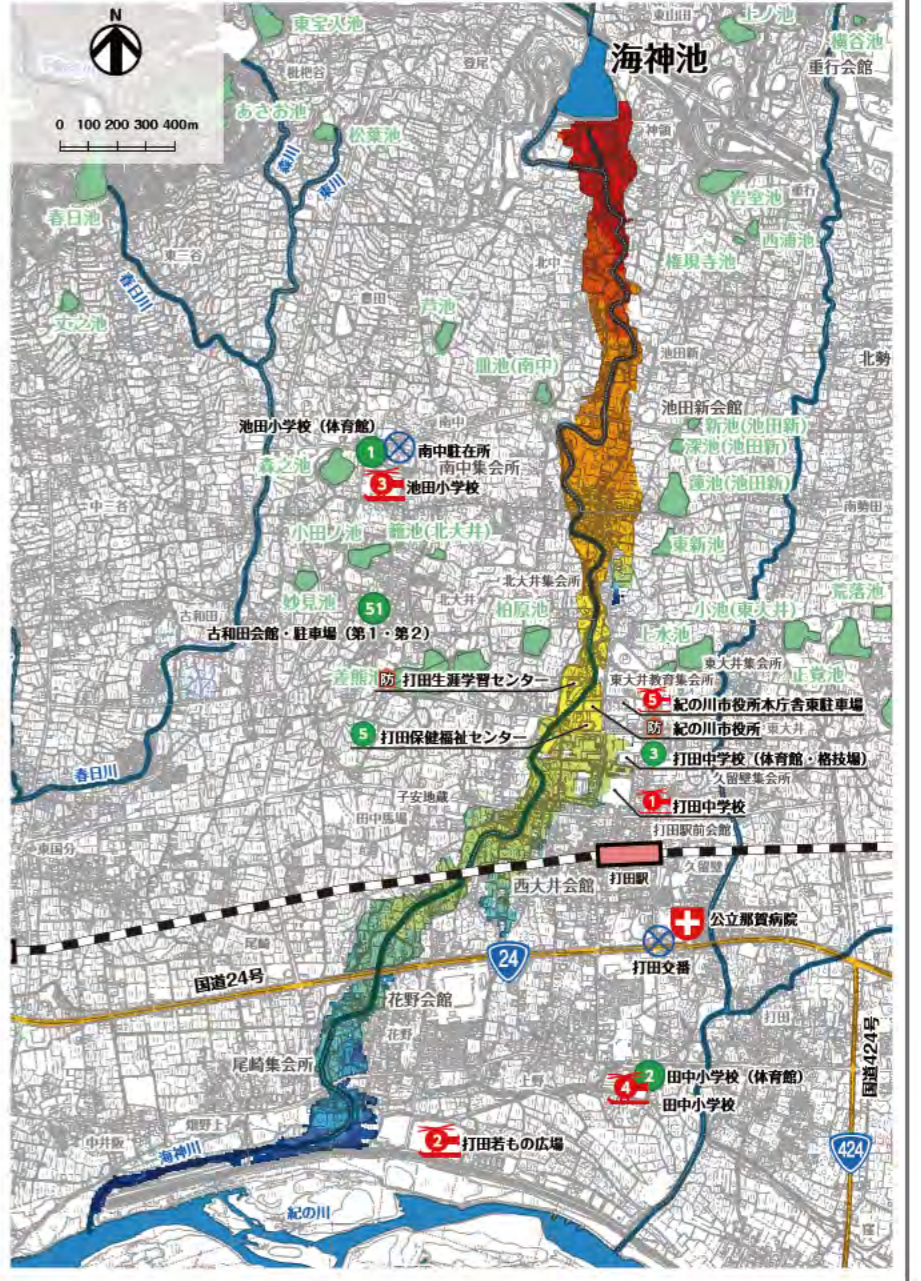

はん濫水の到達時間

はん濫シミュレーション結果における、はん濫水の到達時間を表現しました。特に、避難が必要な地区にお住まいの方は、ため池が決壊する前に早めの避難を行う必要があります。

わが家の避難経路

防災マップを持って、家族みんなで避難所まで歩いてみましょう。
 実際に歩いてみて、安全で避難しやすい経路を探し、あなたの経路図を右の地図に書き込んでみましょう。