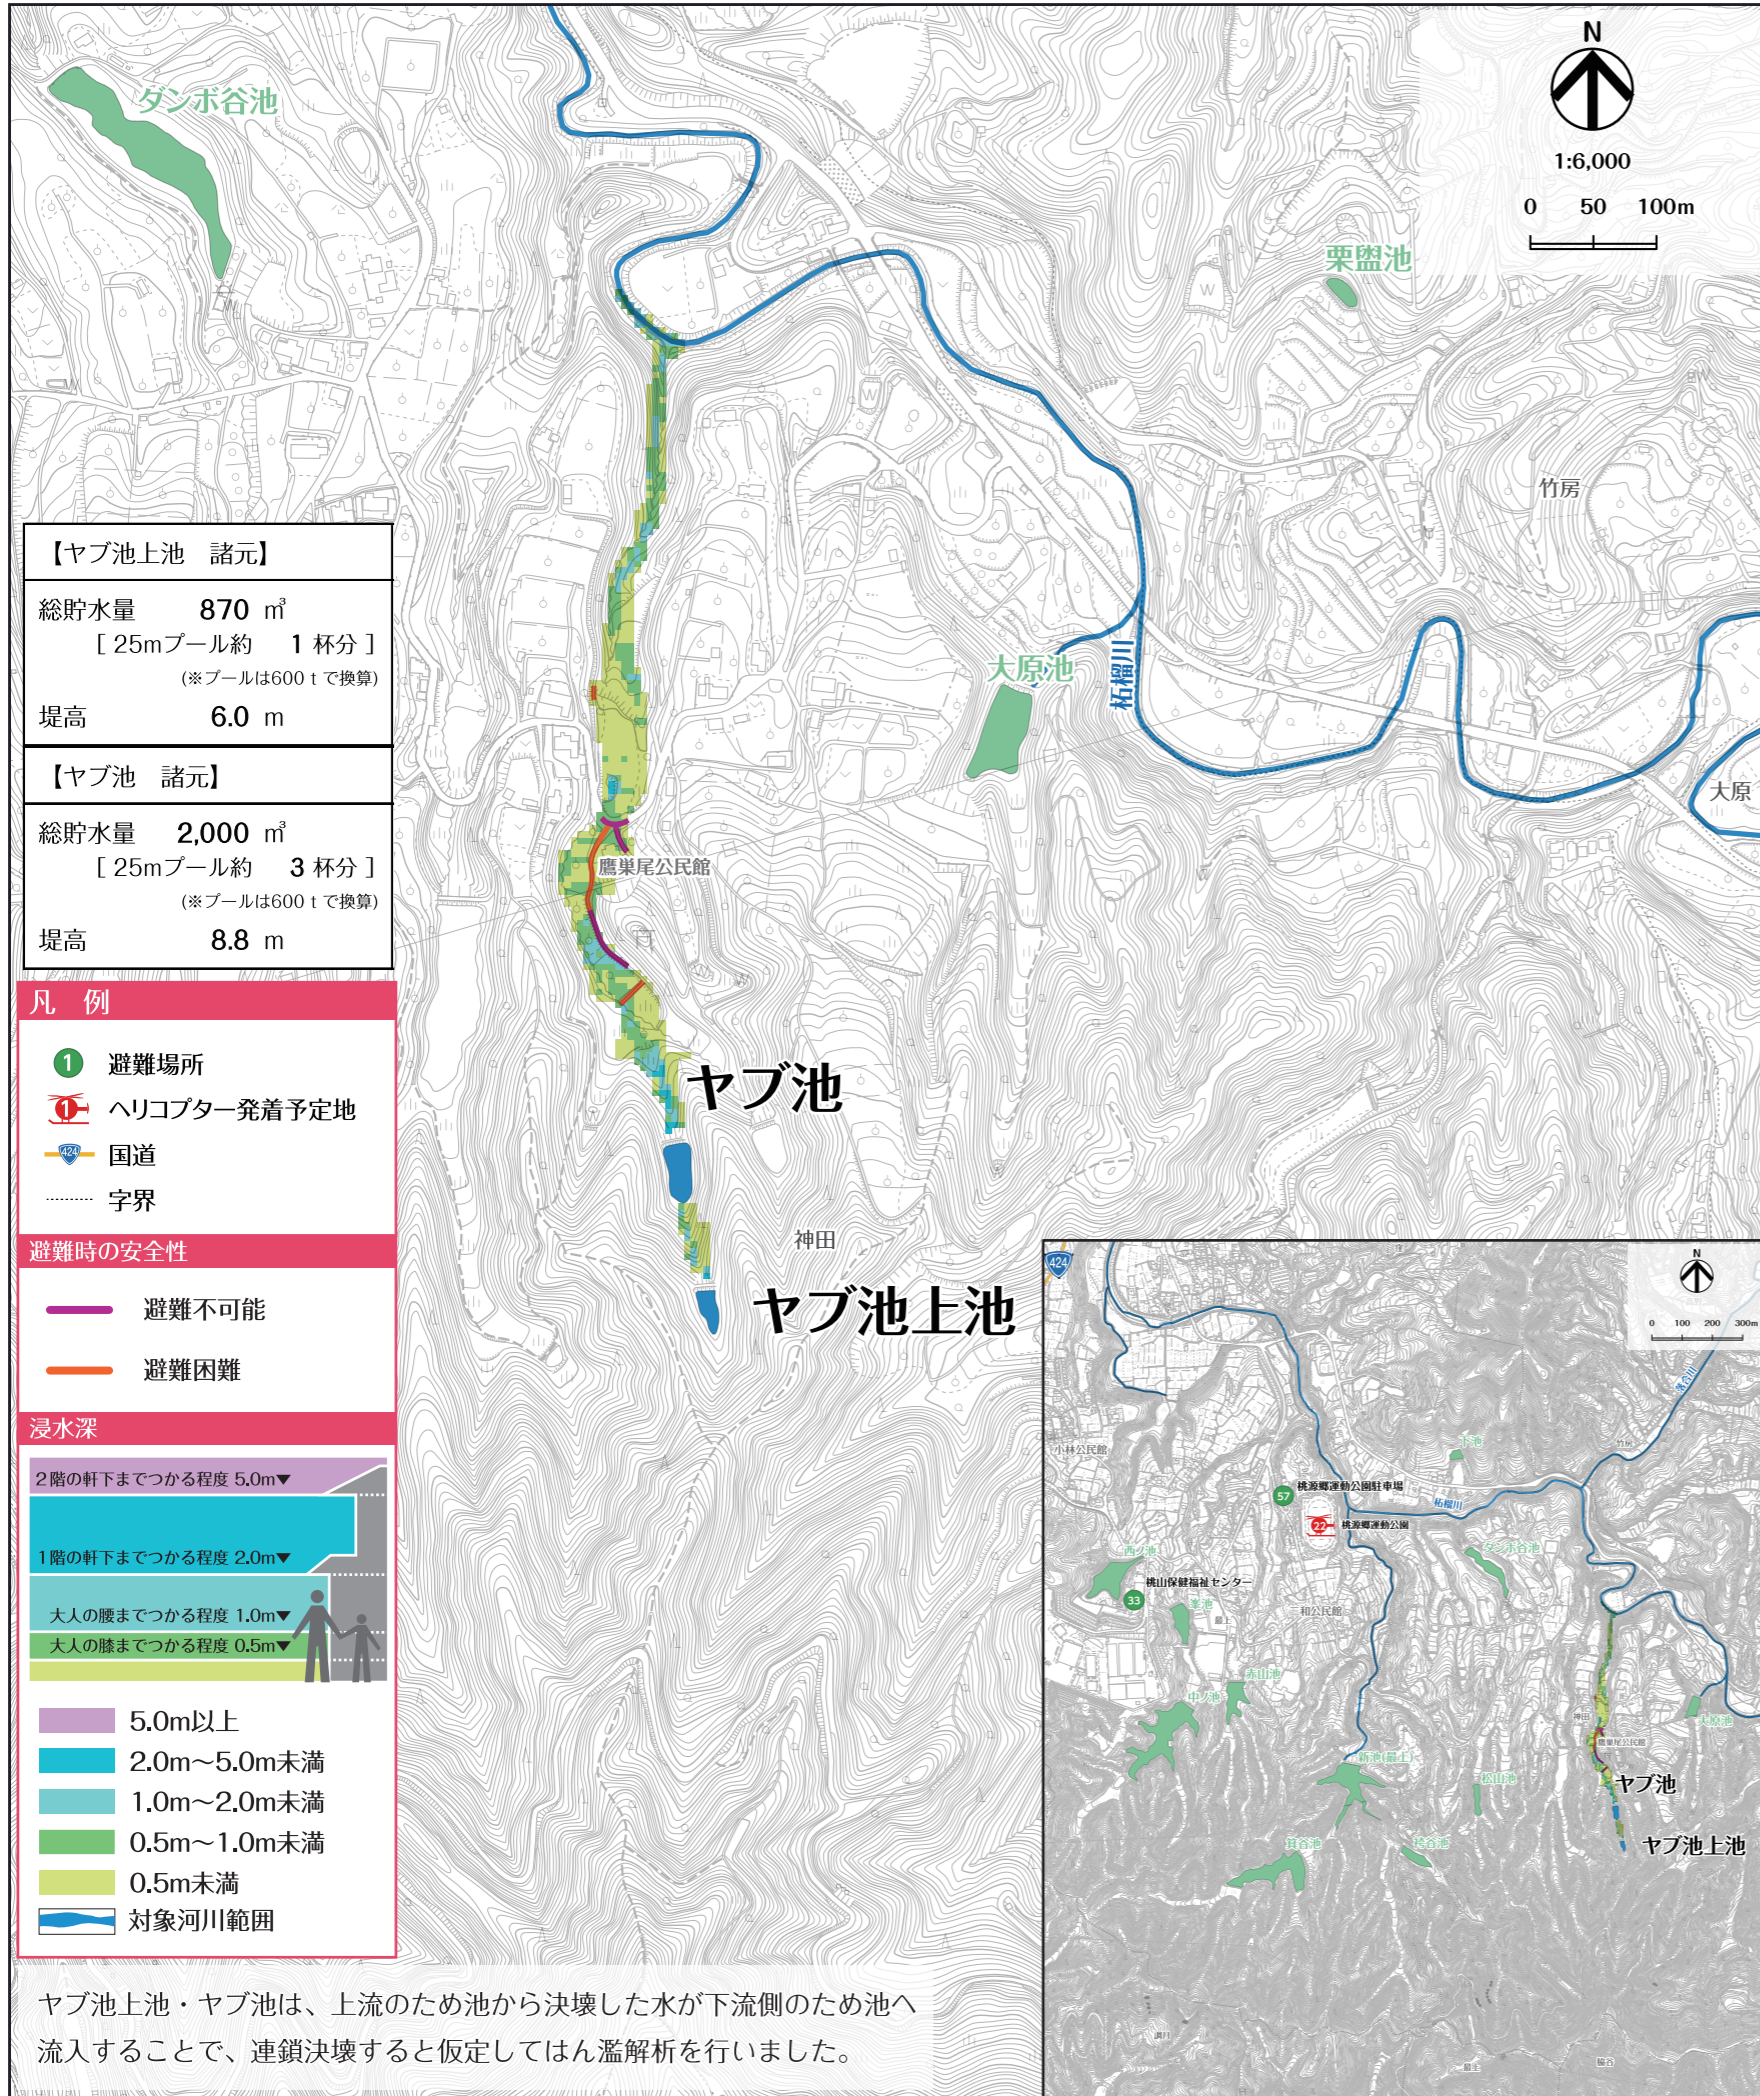

ヤブ池上池・ヤブ池ハザードマップ

はん濫水の到達時間

はん濫シミュレーション結果における、はん濫水の到達時間を表現しました。特に、避難が必要な地区にお住まいの方は、ため池が決壊する前に早めの避難を行う必要があります。

わが家の避難経路

防災マップを持って、家族みんなで避難所まで歩いてみましょう。実際に歩いてみて、安全で避難しやすい経路を探し、あなたの経路図を右の地図に書き込んでみましょう。