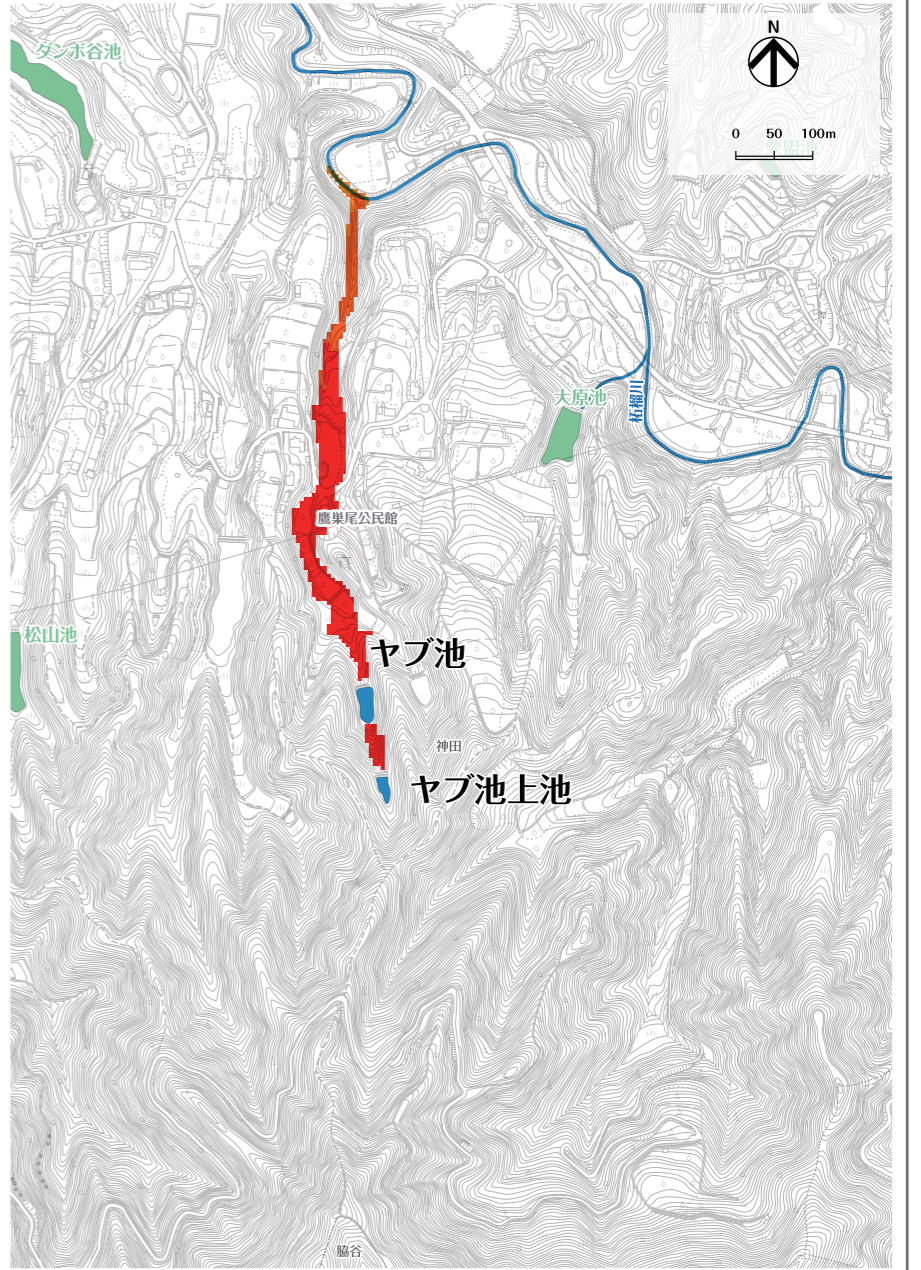

ヤブ池上池・ヤブ池ハザードマップ

はん濫水の到達時間

はん濫シミュレーション結果における、はん濫水の到達時間を表現しました。特に、避難が必要な地区にお住まいの方は、ため池が決壊する前に早めの避難を行う必要があります。

わが家の避難経路

防災マップを持って、家族みんなで避難所まで歩いてみましょう。実際に歩いてみて、安全で避難しやすい経路を探し、あなたの経路図を右の地図に書き込んでみましょう。