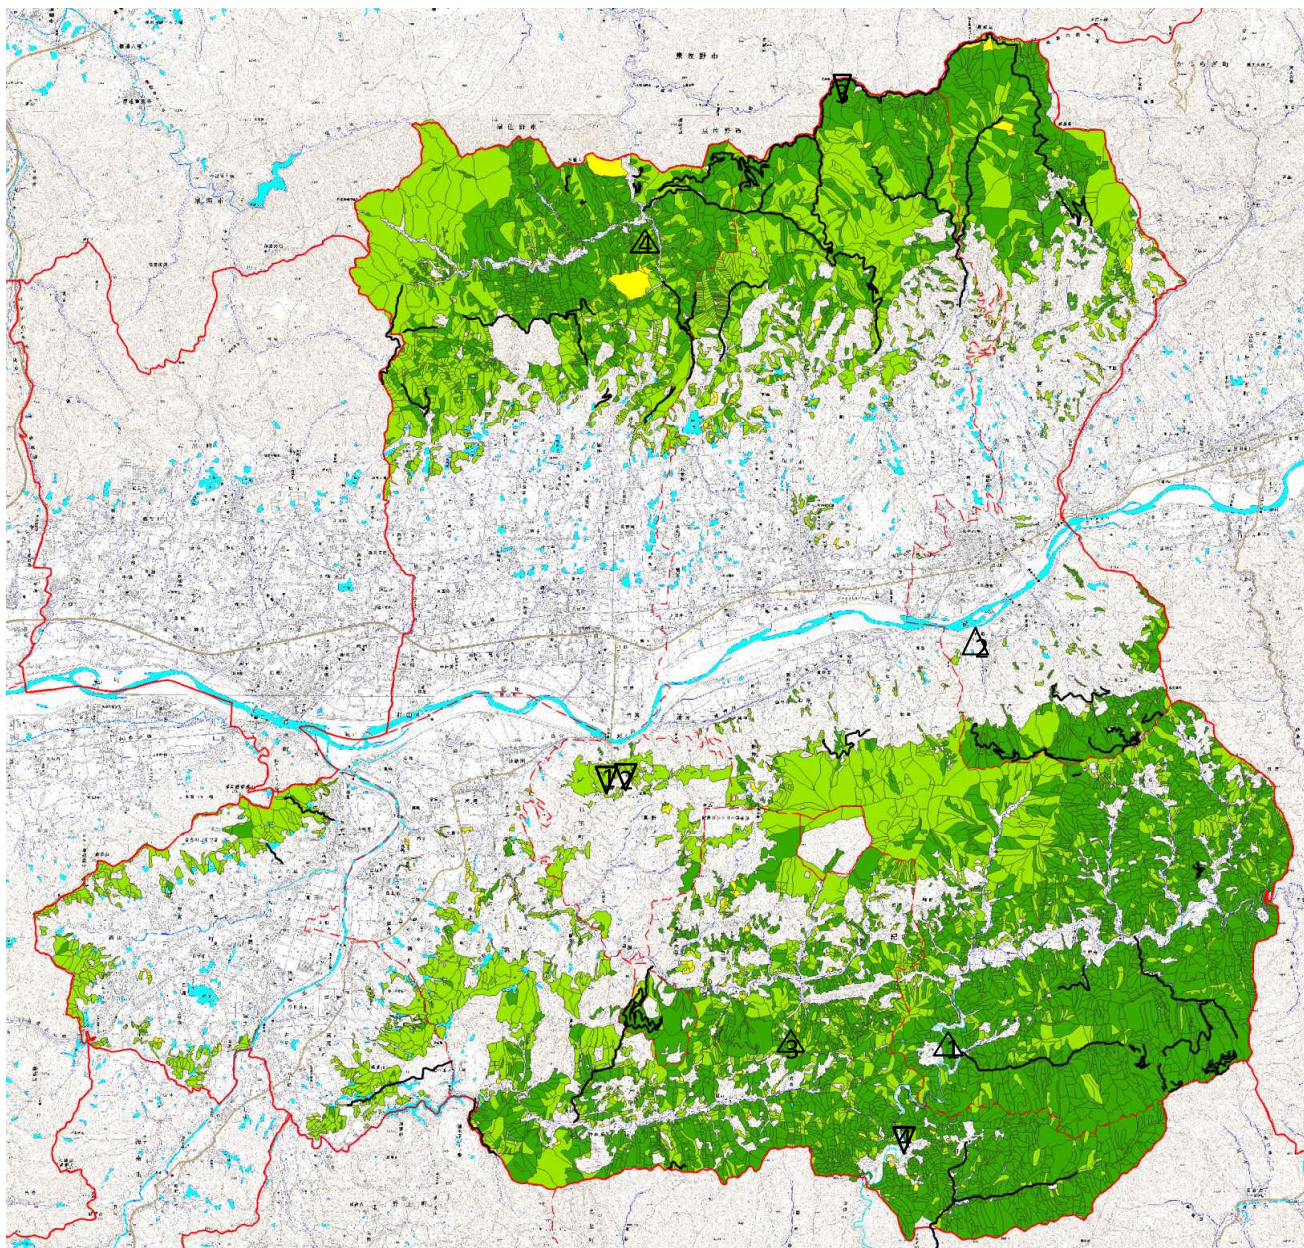

紀の川市森林整備計画

<概略図>

凡例

- 人工林
- 天然林
- その他
- 市町村界
- 旧市町村界
- 林道
- 林道(開設予定)
- ① ② … 活動拠点施設
- ◇ … 作業路網以外の森林整備のために必要な施設
- △ … 林産物の生産(特用林産物)、流通、加工販売施設
- 1 2 … 生活環境施設
- ▽ … 森林の総合利用施設

この地図は、国土地理院長の承認を得て、同院発行の数値地図25000(地図画像)を複製したものである。(承認番号 平28情複、第953号)