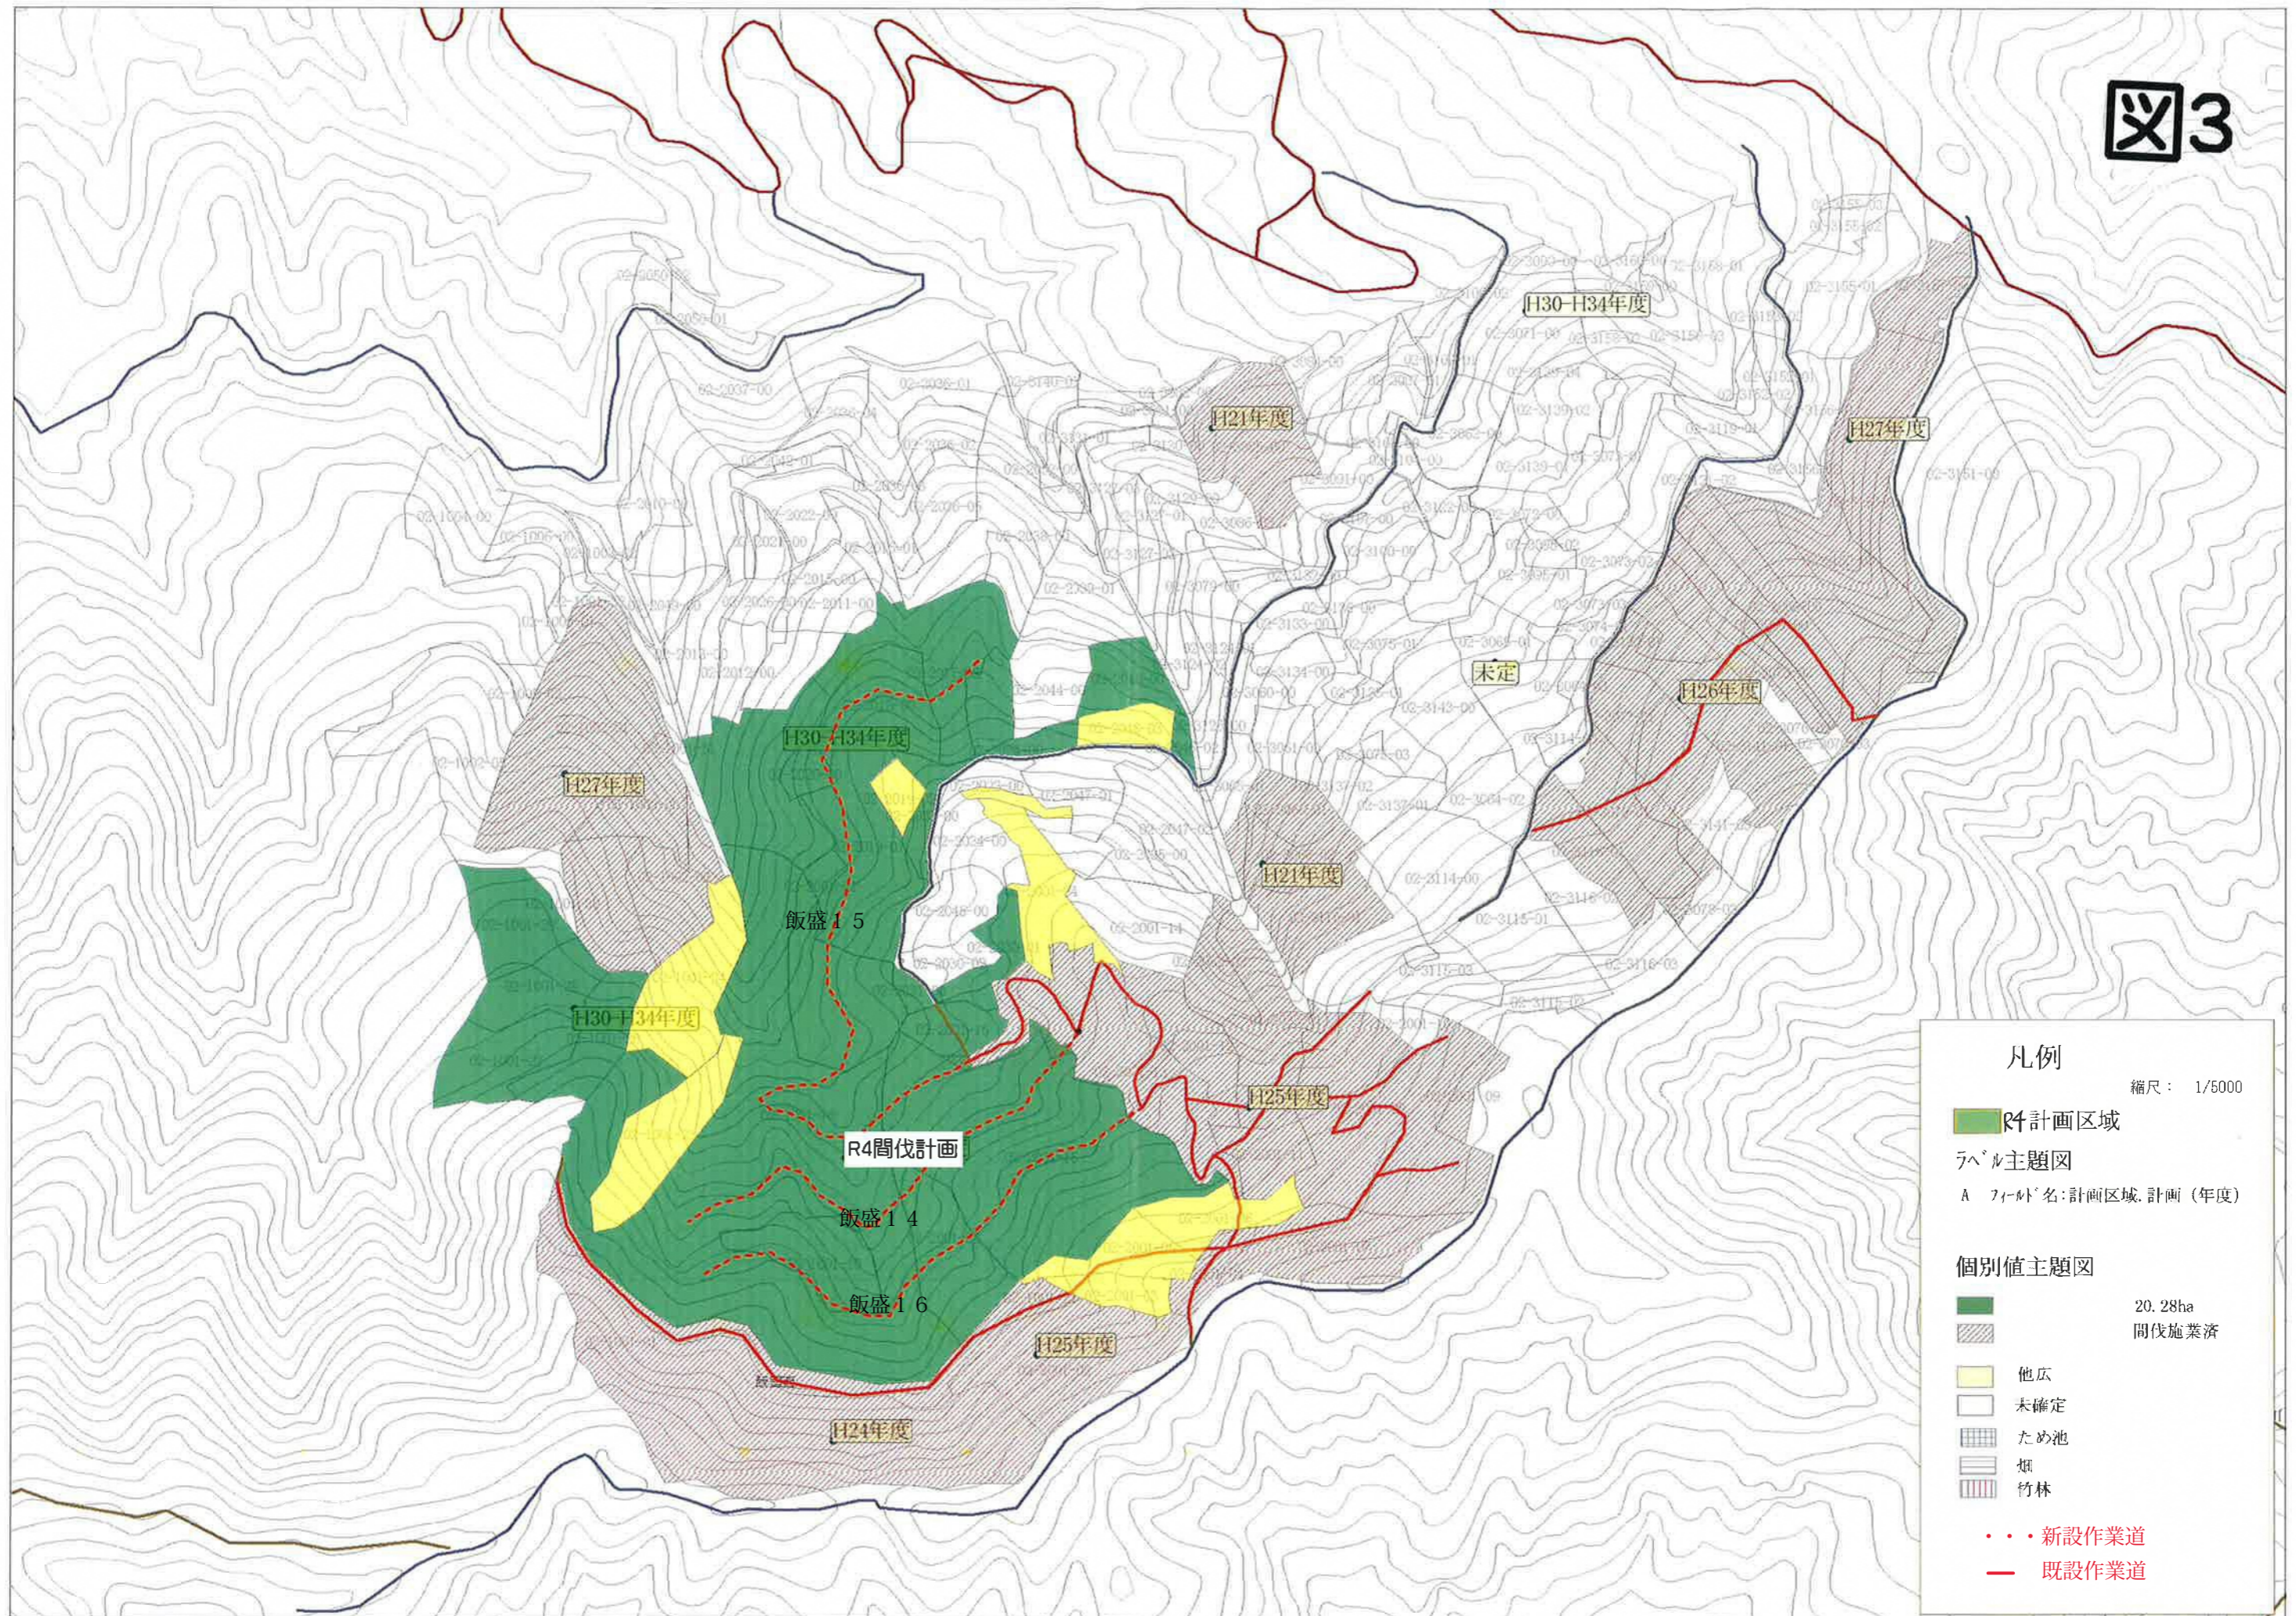

紀の州市 特定間伐等促進計画 区域図

- 特定間伐等促進区域
- 市町村界
- 紀の州市 旧市町村界

1:70,000

図1

凡例

■ 計画区域
 縮尺：1/5500

--- 林班界
 --- 準林班界

ラベル主題図
 フィールド名：計画区域・計画年度

■ R3年度 8.4 ha
 ■ H29年度 10.6 ha
 □ 未定および除外地

— 既設および新規作業道
 - - 計画予定作業道
 — 榎本林道および旧作業道

図2

図3

凡例
 縮尺: 1/5000

R4計画区域
 レベル主題図
 A フィールド名: 計画区域, 計画(年度)

個別値主題図

- 20.28ha
間伐施業済
- 他広
- 未確定
- ため池
- 畑
- 竹林

..... 新設作業道
 — 既設作業道

計画対象森林の所在 (50林班)