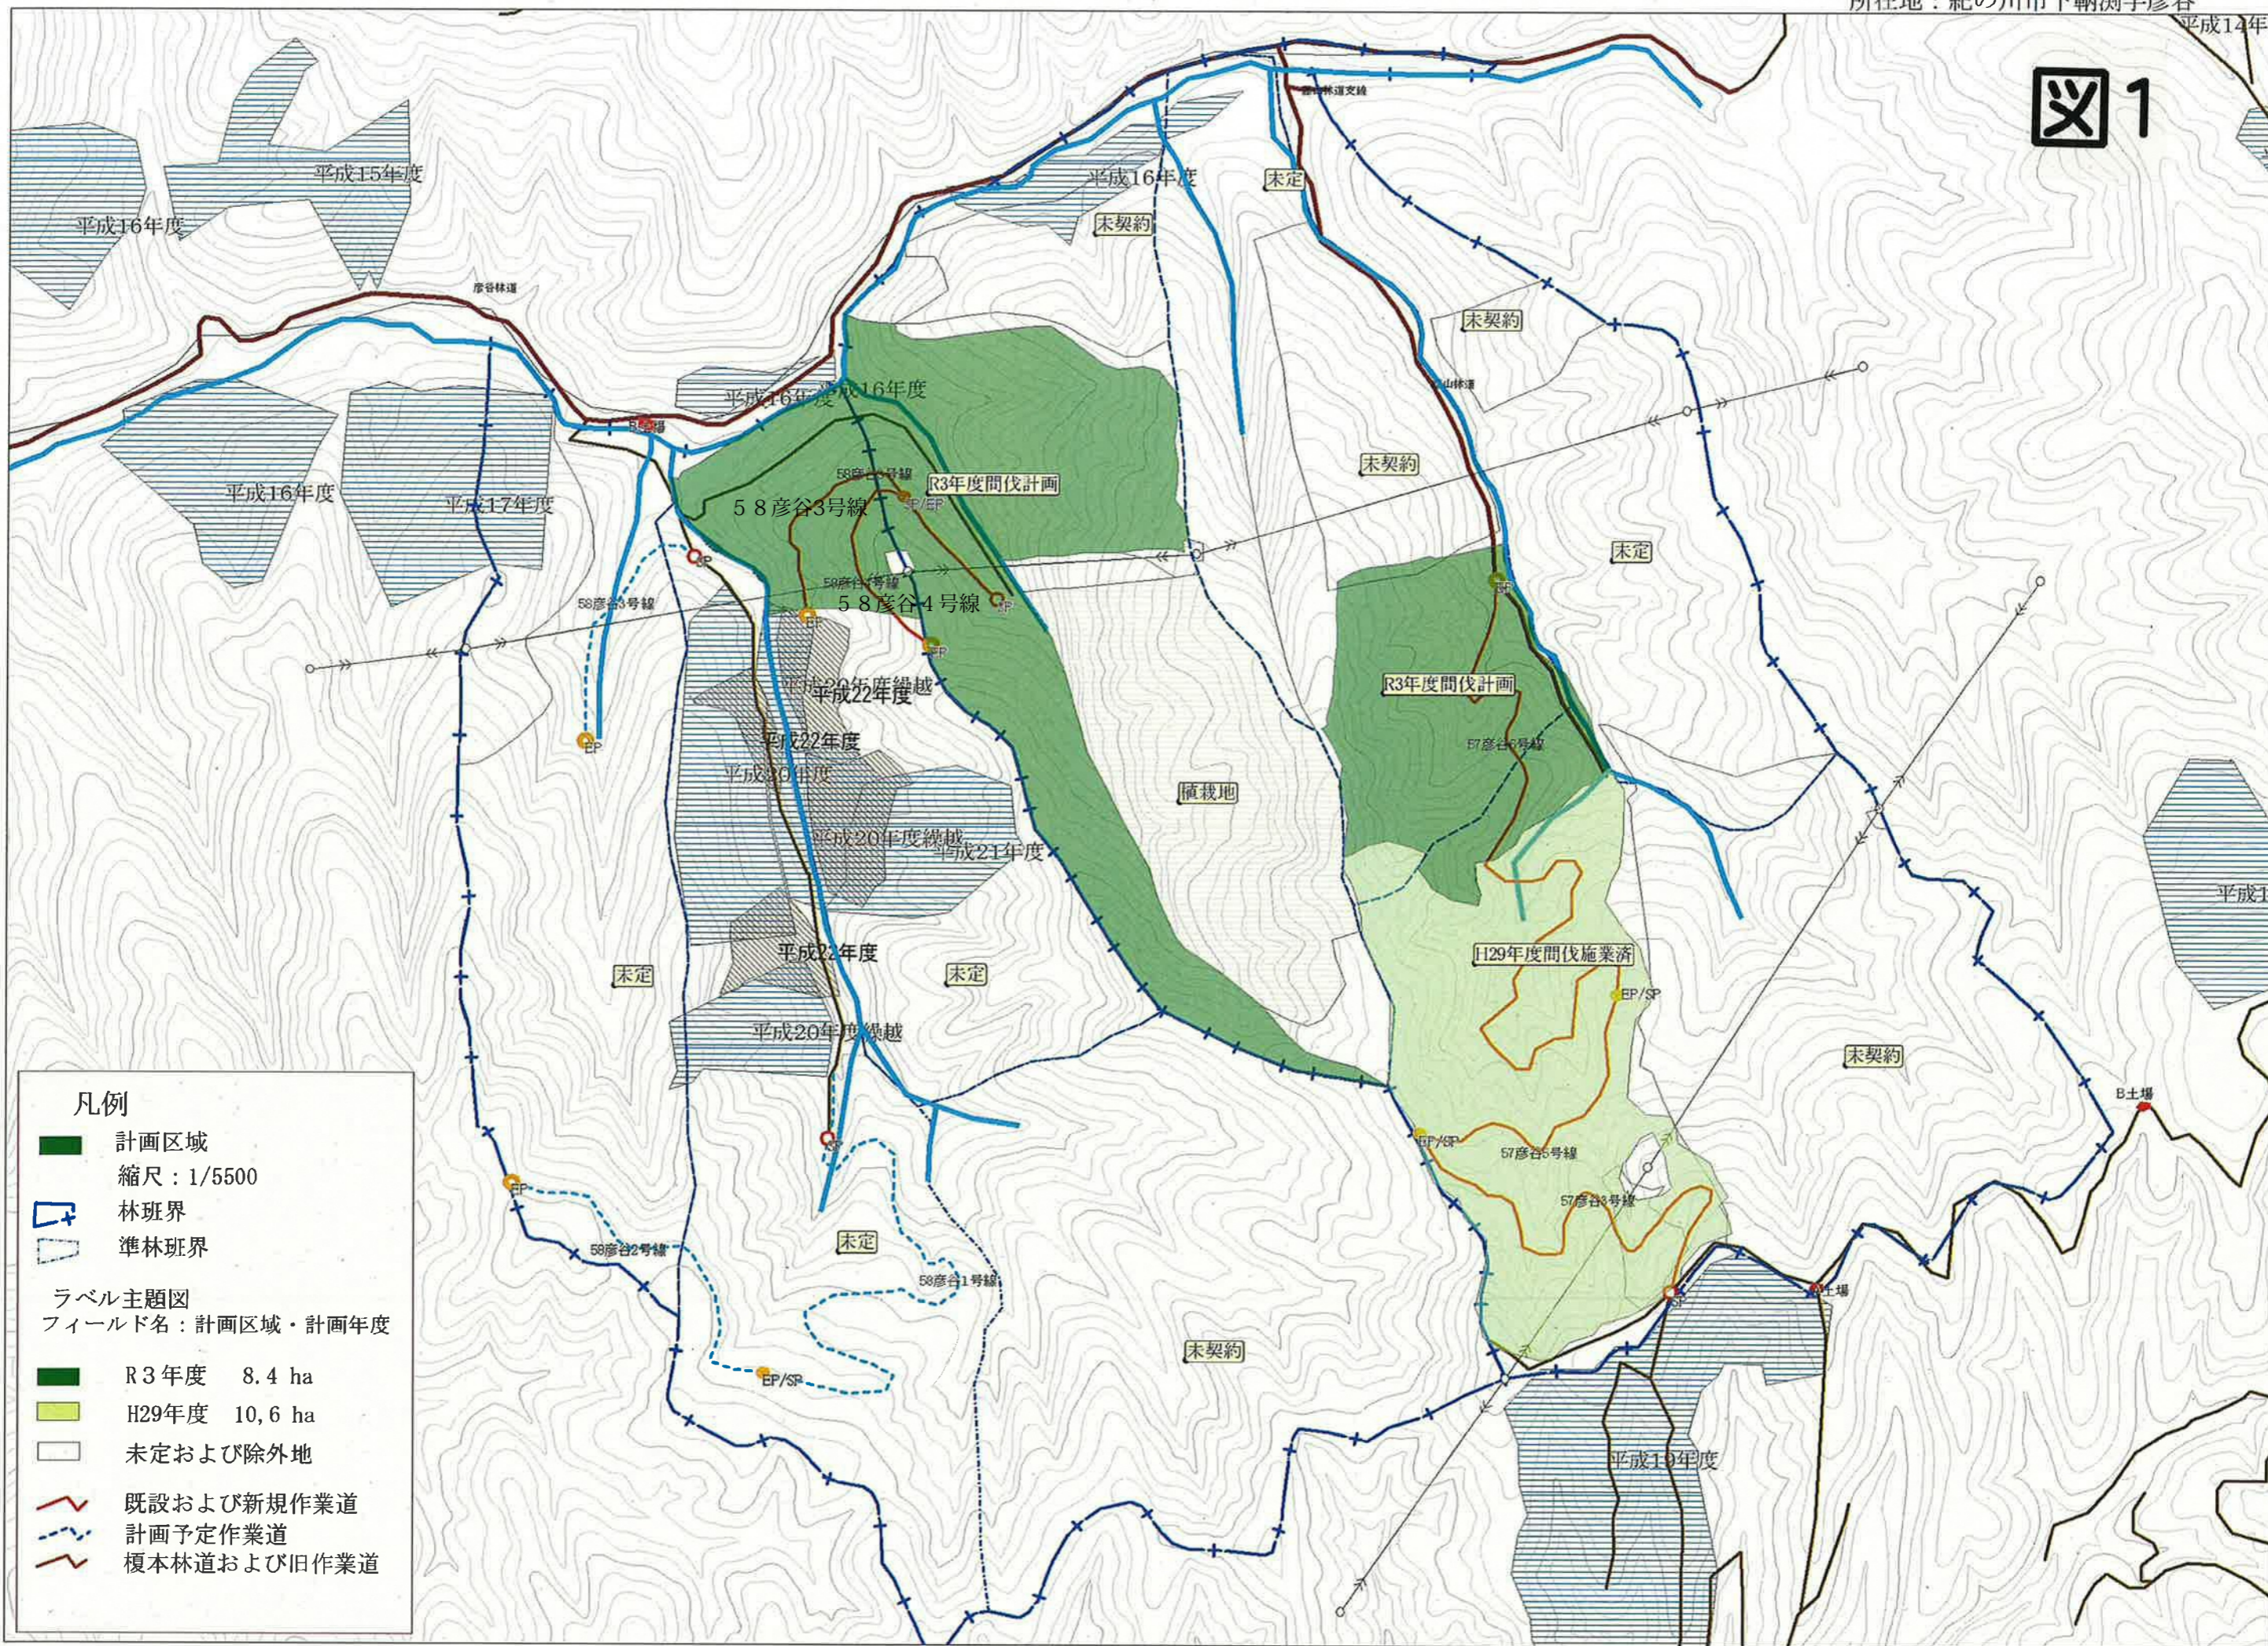

紀の州市 特定間伐等促進計画 区域図

- 特定間伐等促進区域
- 市町村界
- 紀の州市 旧市町村界

1:70,000

図1

凡例

■ 計画区域
 縮尺：1/5500

--- 林班界
 --- 準林班界

ラベル主題図
 フィールド名：計画区域・計画年度

■ R3年度 8.4 ha
 ■ H29年度 10.6 ha
 □ 未定および除外地

— 既設および新規作業道
 - - 計画予定作業道
 — 榎本林道および旧作業道

図2

図3

凡例
 縮尺: 1/5000

R4計画区域
 レベル主題図
 A フィールド名: 計画区域, 計画(年度)

個別値主題図

- 20.28ha
間伐施業済
- 他広
- 未確定
- ため池
- 畑
- 竹林

..... 新設作業道
 — 既設作業道

計画対象森林の所在 (50林班)