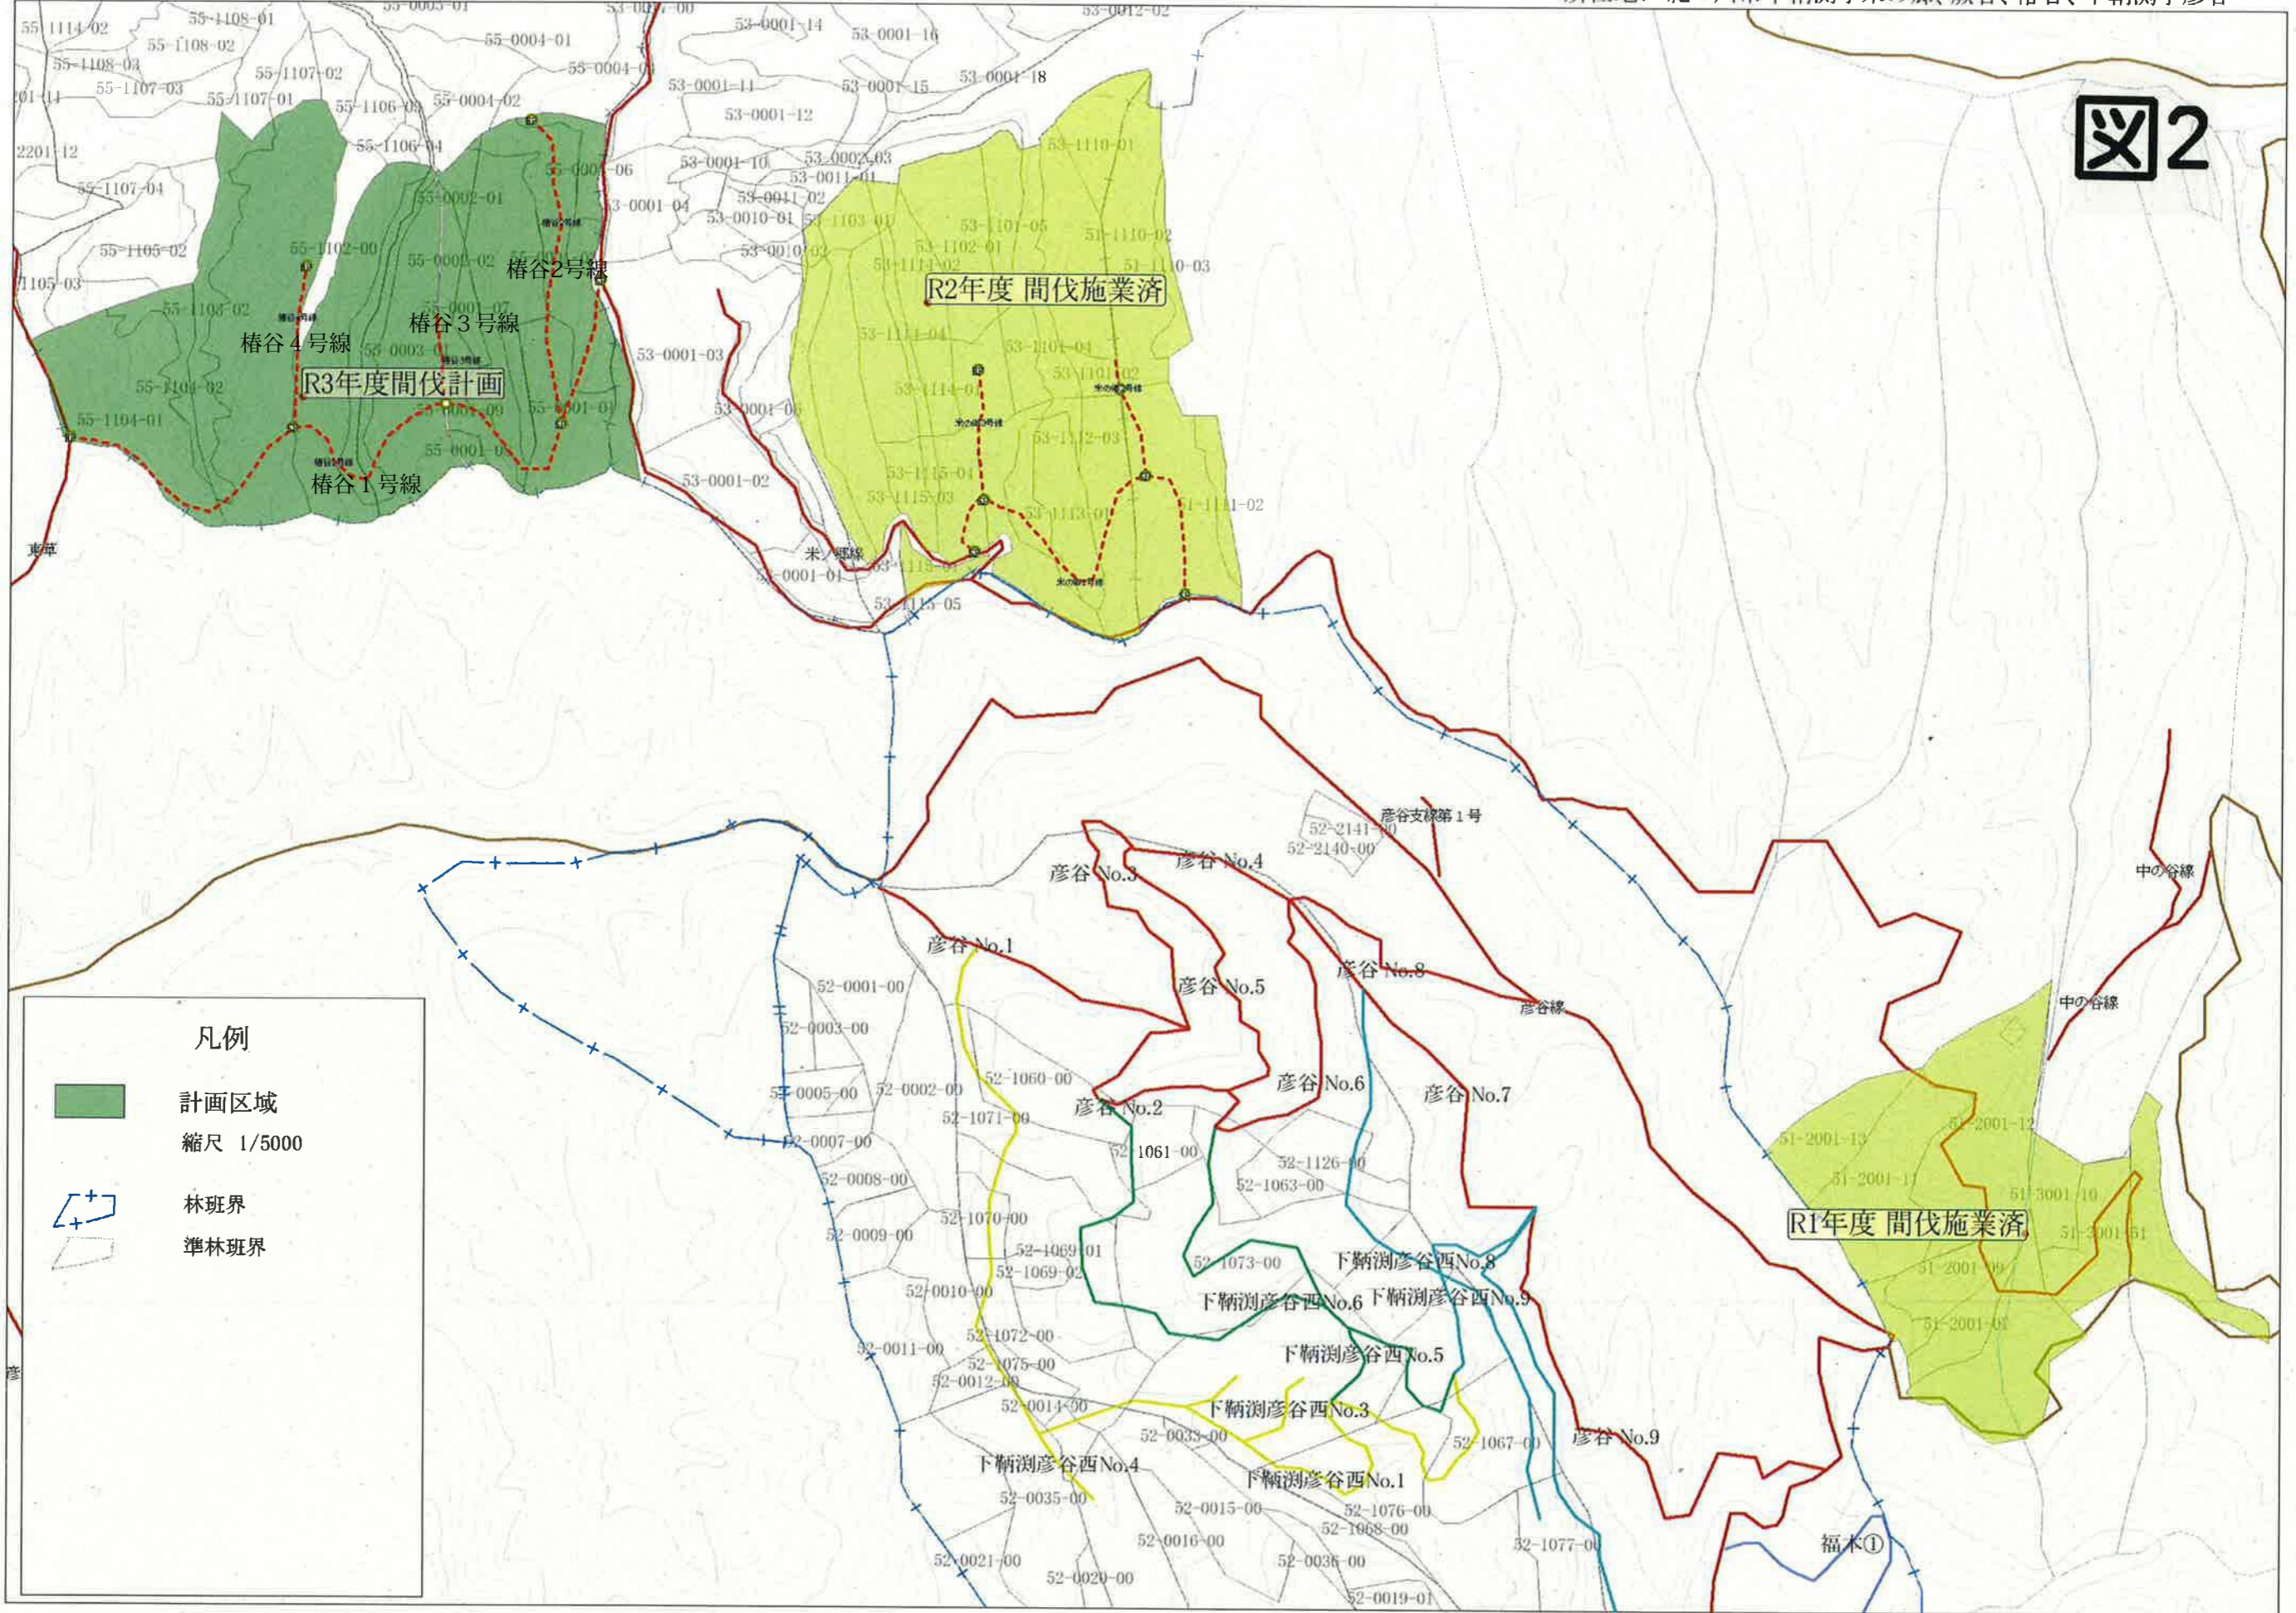

紀の州市 特定間伐等促進計画 区域図

- 特定間伐等促進区域
- 市町村界
- 紀の州市 旧市町村界

1:70,000

図1

凡例

■ 計画区域
 縮尺：1/5500

--- 林班界
 --- 準林班界

ラベル主題図
 フィールド名：計画区域・計画年度

■ R3年度 8.4 ha
 ■ H29年度 10.6 ha
 □ 未定および除外地

— 既設および新規作業道
 - - 計画予定作業道
 — 榎本林道および旧作業道

図2

図3

凡例
 縮尺: 1/5000

R4計画区域
 レベル主題図
 A フィールド名: 計画区域, 計画(年度)

個別値主題図

- 20.28ha
間伐施業済
- 他広
- 未確定
- ため池
- 畑
- 竹林

..... 新設作業道
 — 既設作業道

計画対象森林の所在 (50林班)