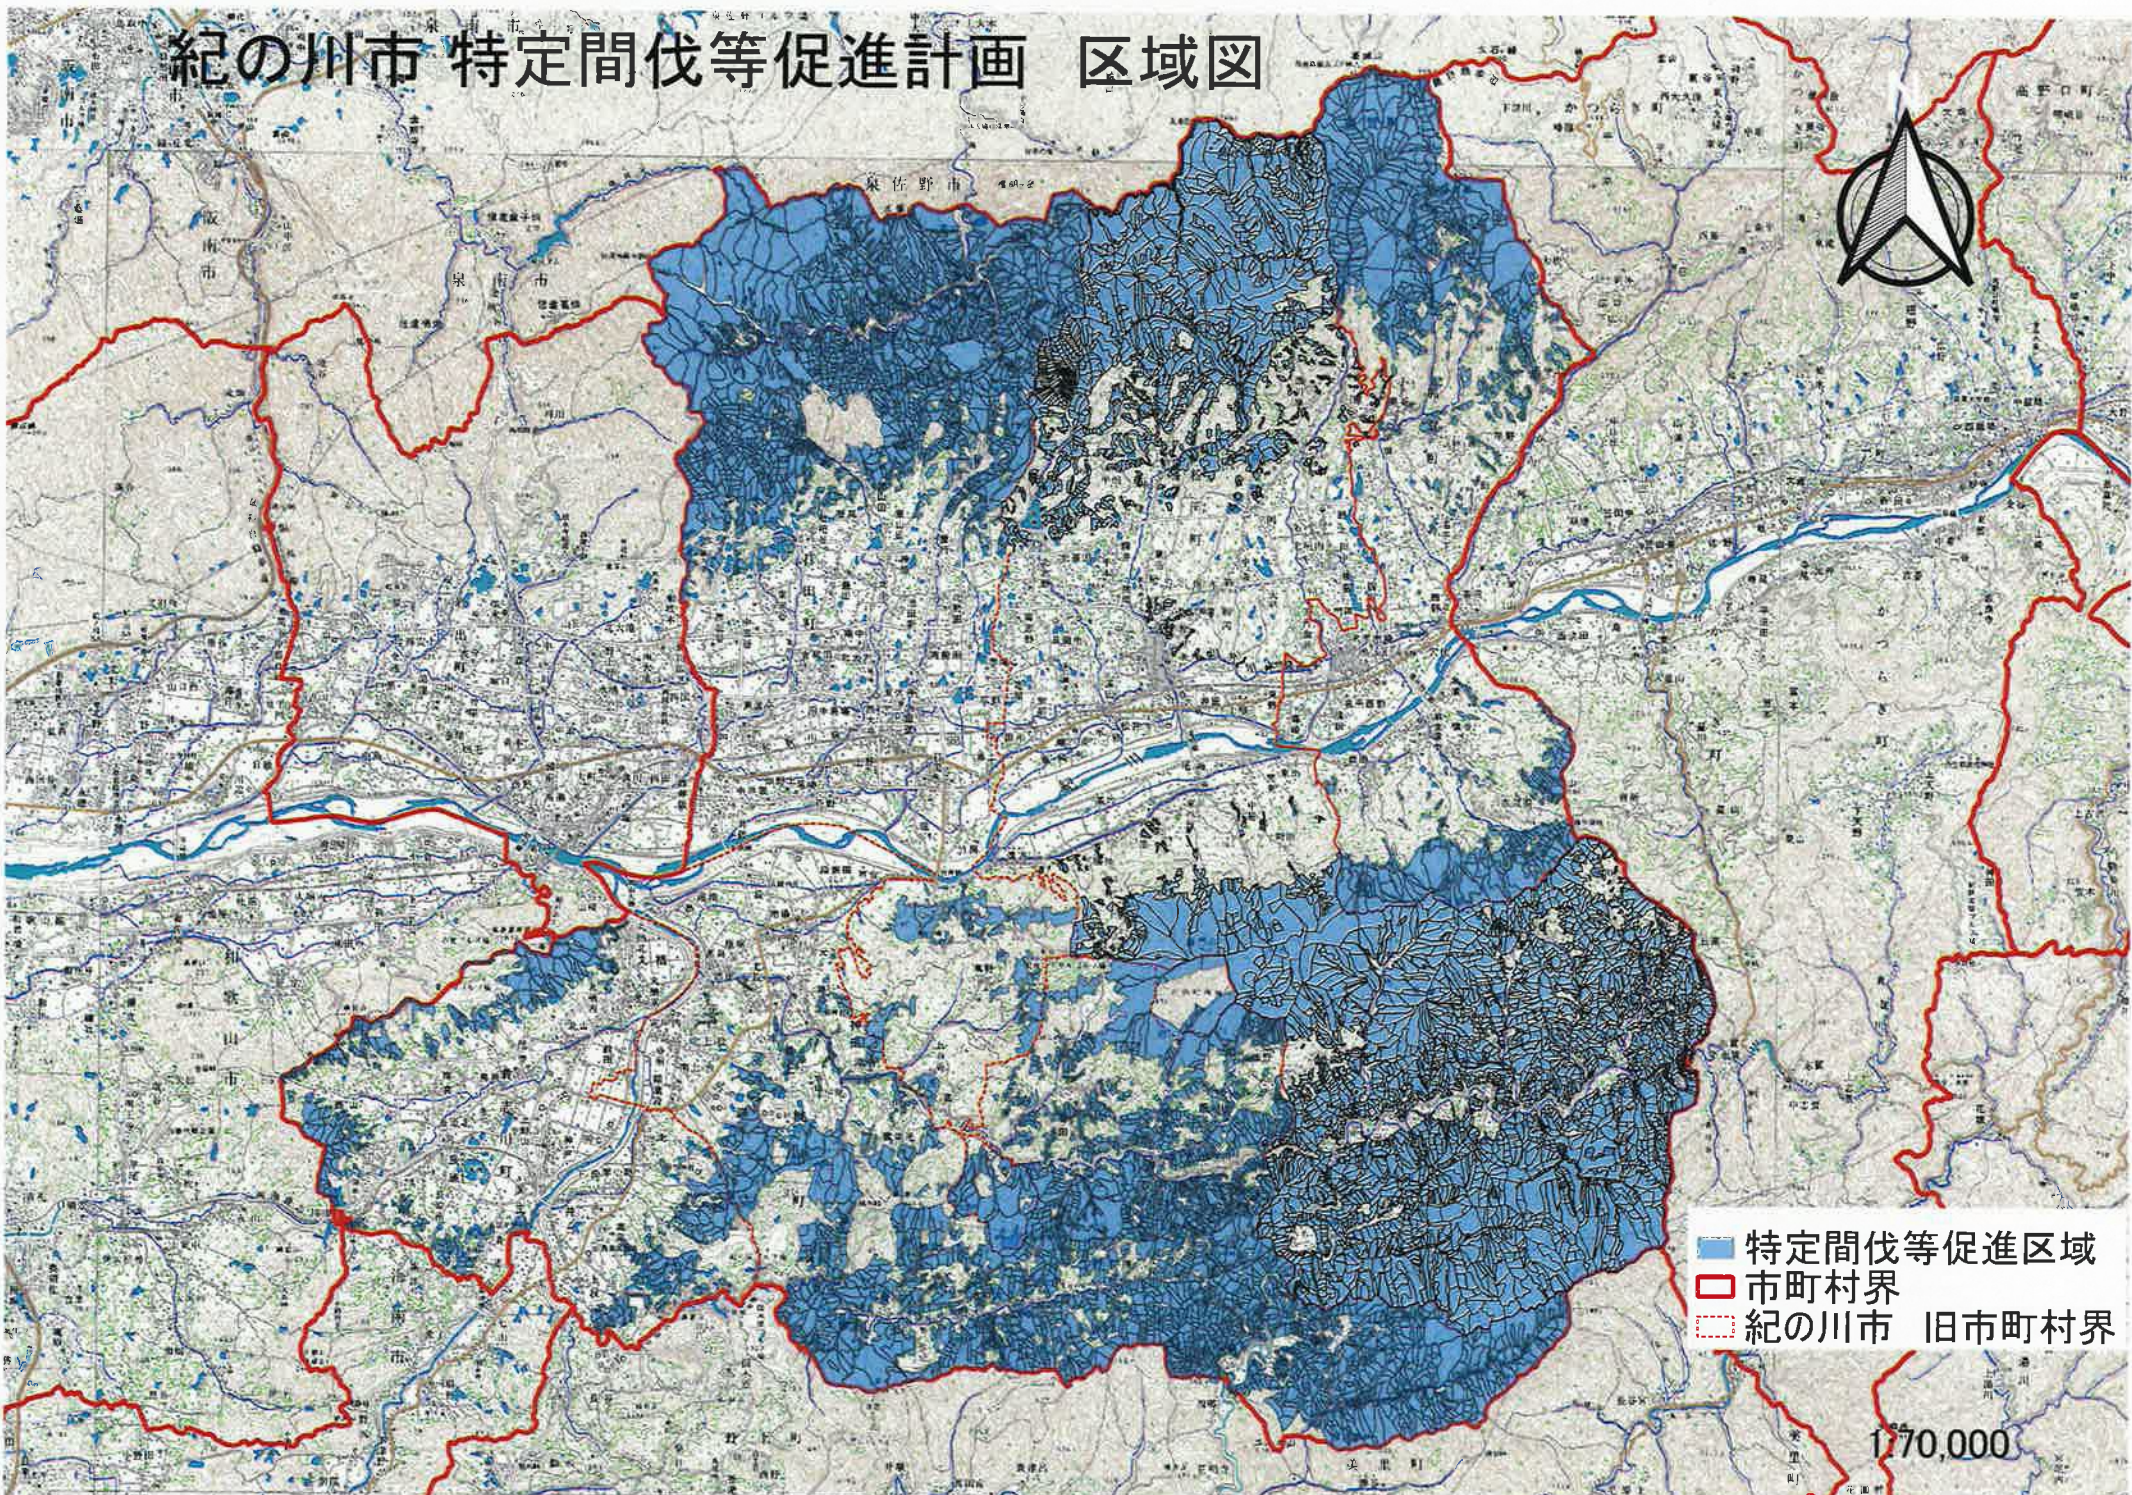

紀の州市 特定間伐等促進計画 区域図

- 特定間伐等促進区域
- 市町村界
- 紀の州市 旧市町村界

1:70,000

図1

凡例

■ 計画区域
 縮尺：1/5500

--- 林班界
 --- 準林班界

ラベル主題図
 フィールド名：計画区域・計画年度

■ R3年度 8.4 ha
 ■ H29年度 10.6 ha
 □ 未定および除外地

— 既設および新規作業道
 - - 計画予定作業道
 — 榎本林道および旧作業道

図2

図3

凡例
 縮尺: 1/5000

R4計画区域
 レベル主題図
 A フィールド名: 計画区域, 計画(年度)

個別値主題図

- 20.28ha
間伐施業済
- 他広
- 未確定
- ため池
- 畑
- 竹林

..... 新設作業道
 — 既設作業道

計画対象森林の所在 (50林班)