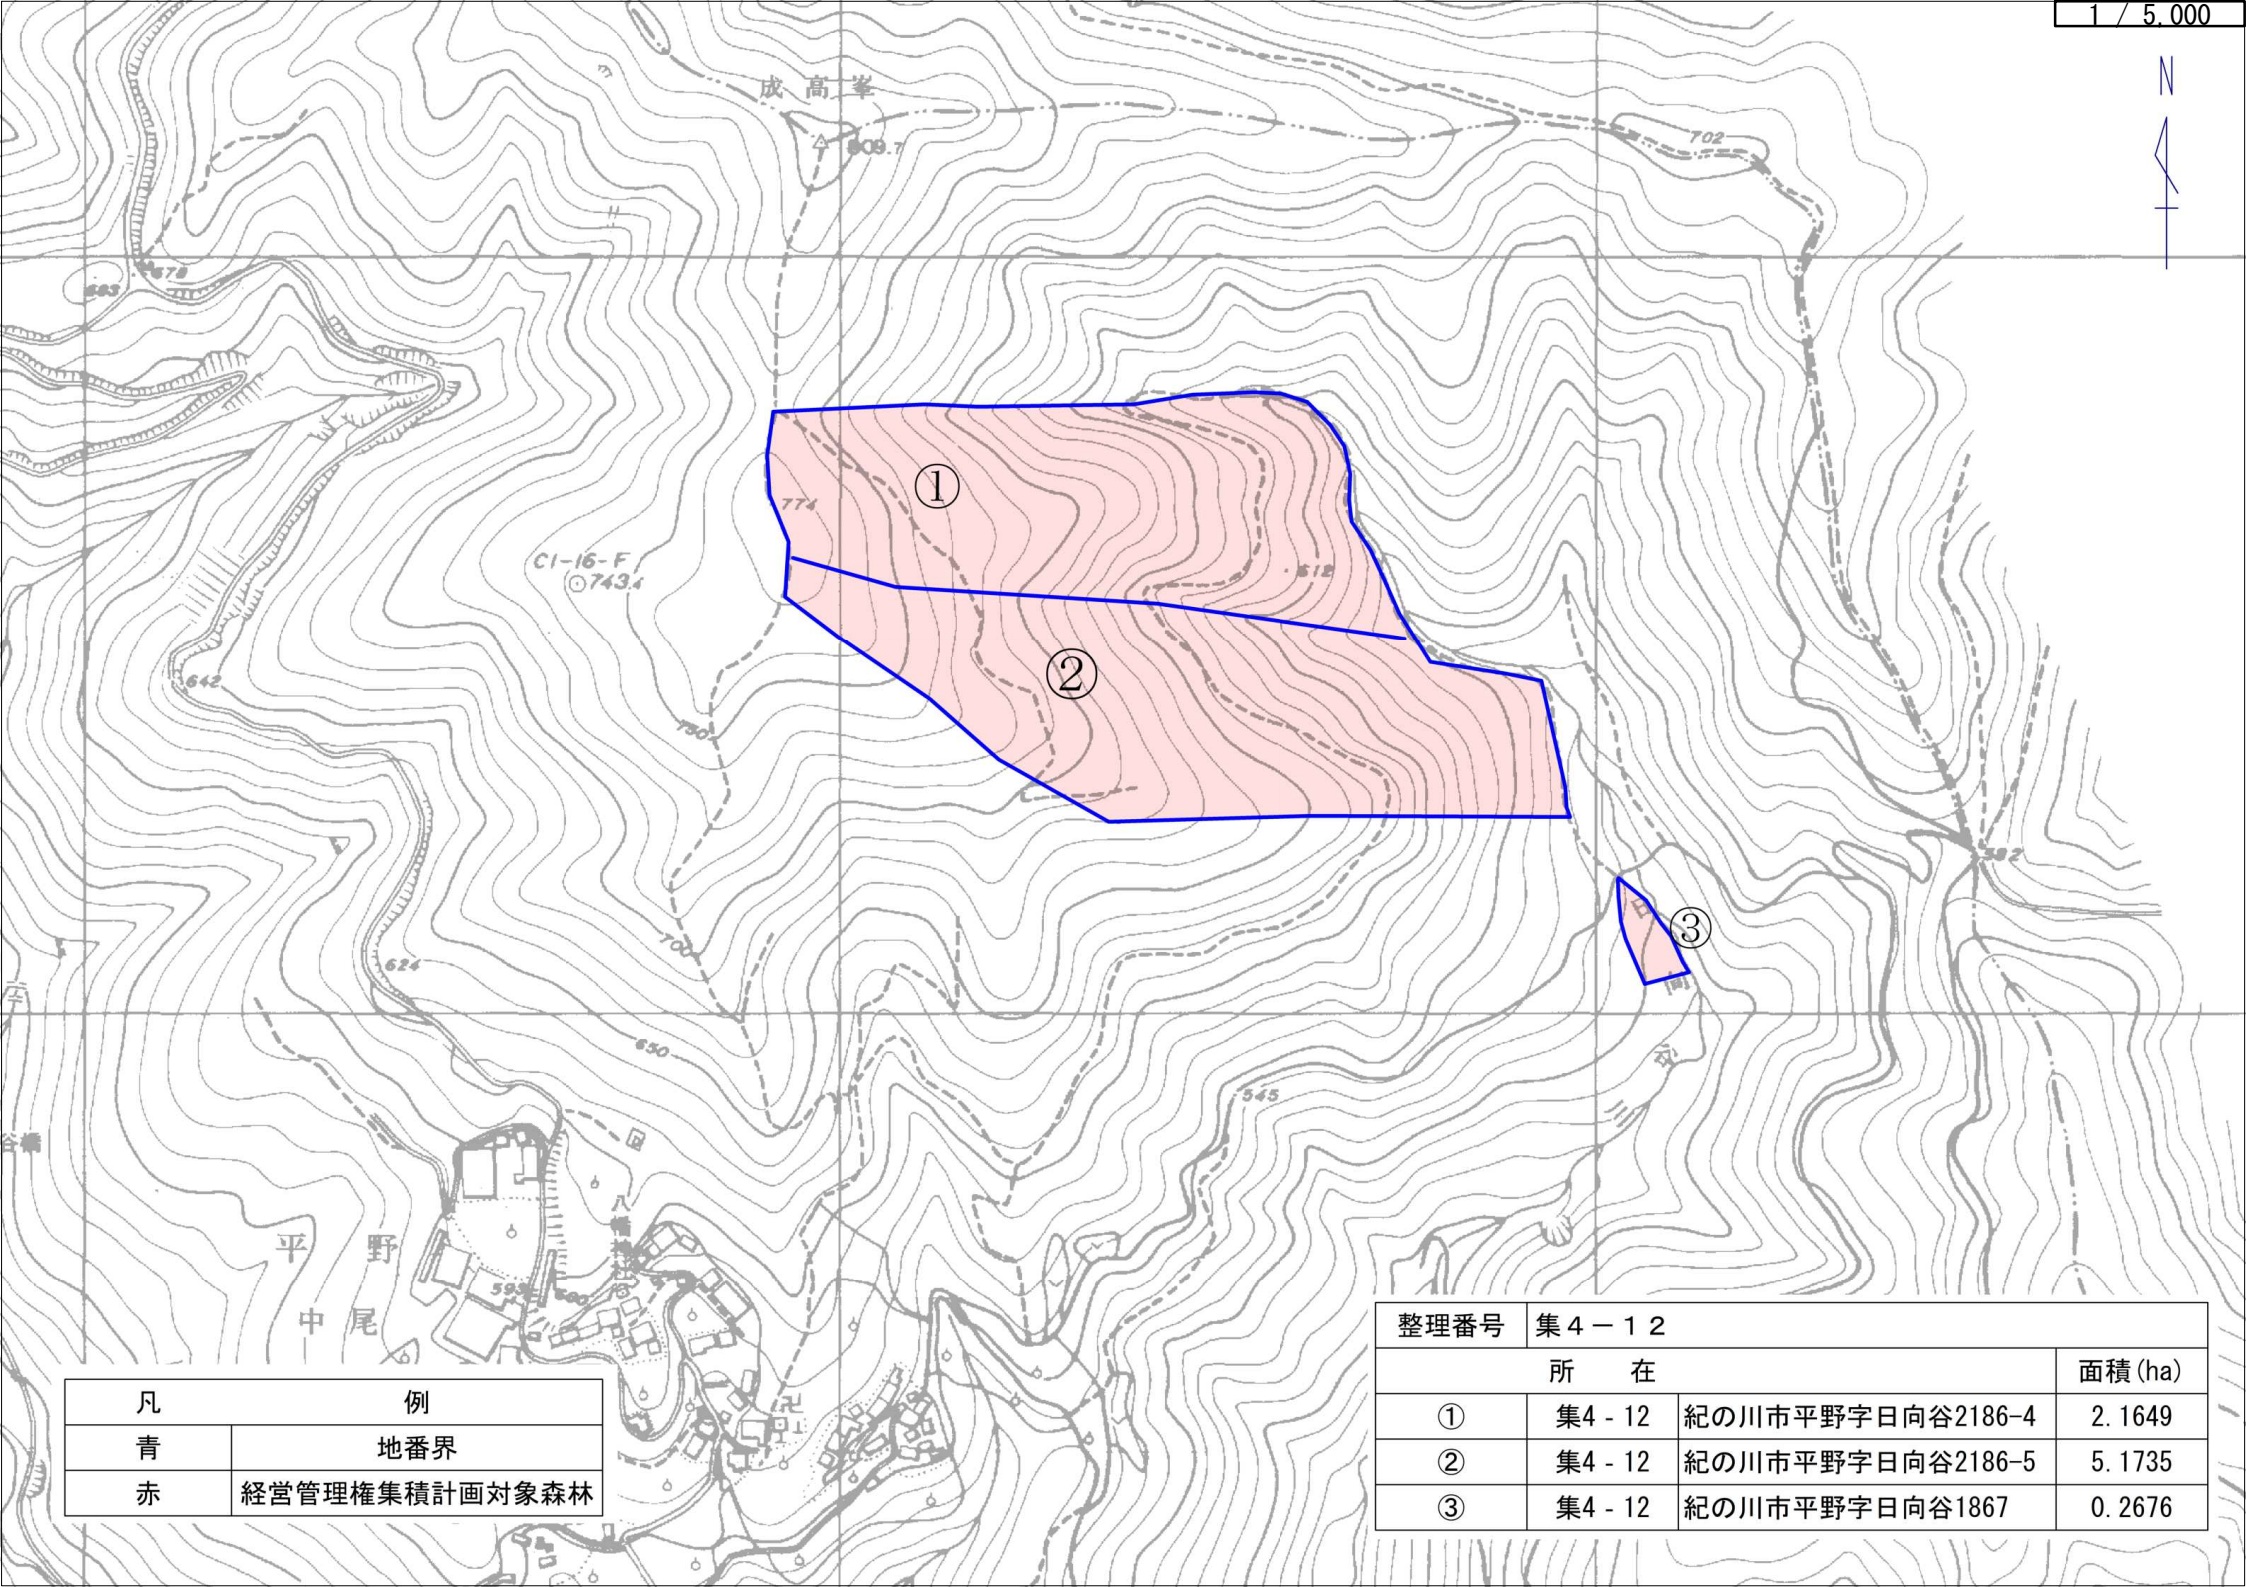

集 4-12

紀の川市

平野

成高峯

凡	例
青	地番界
赤	経営管理権集積計画対象森林

整理番号	集4-12		
	所 在		面積 (ha)
①	集4-12	紀の川市平野字日向谷2186-4	2.1649
②	集4-12	紀の川市平野字日向谷2186-5	5.1735
③	集4-12	紀の川市平野字日向谷1867	0.2676