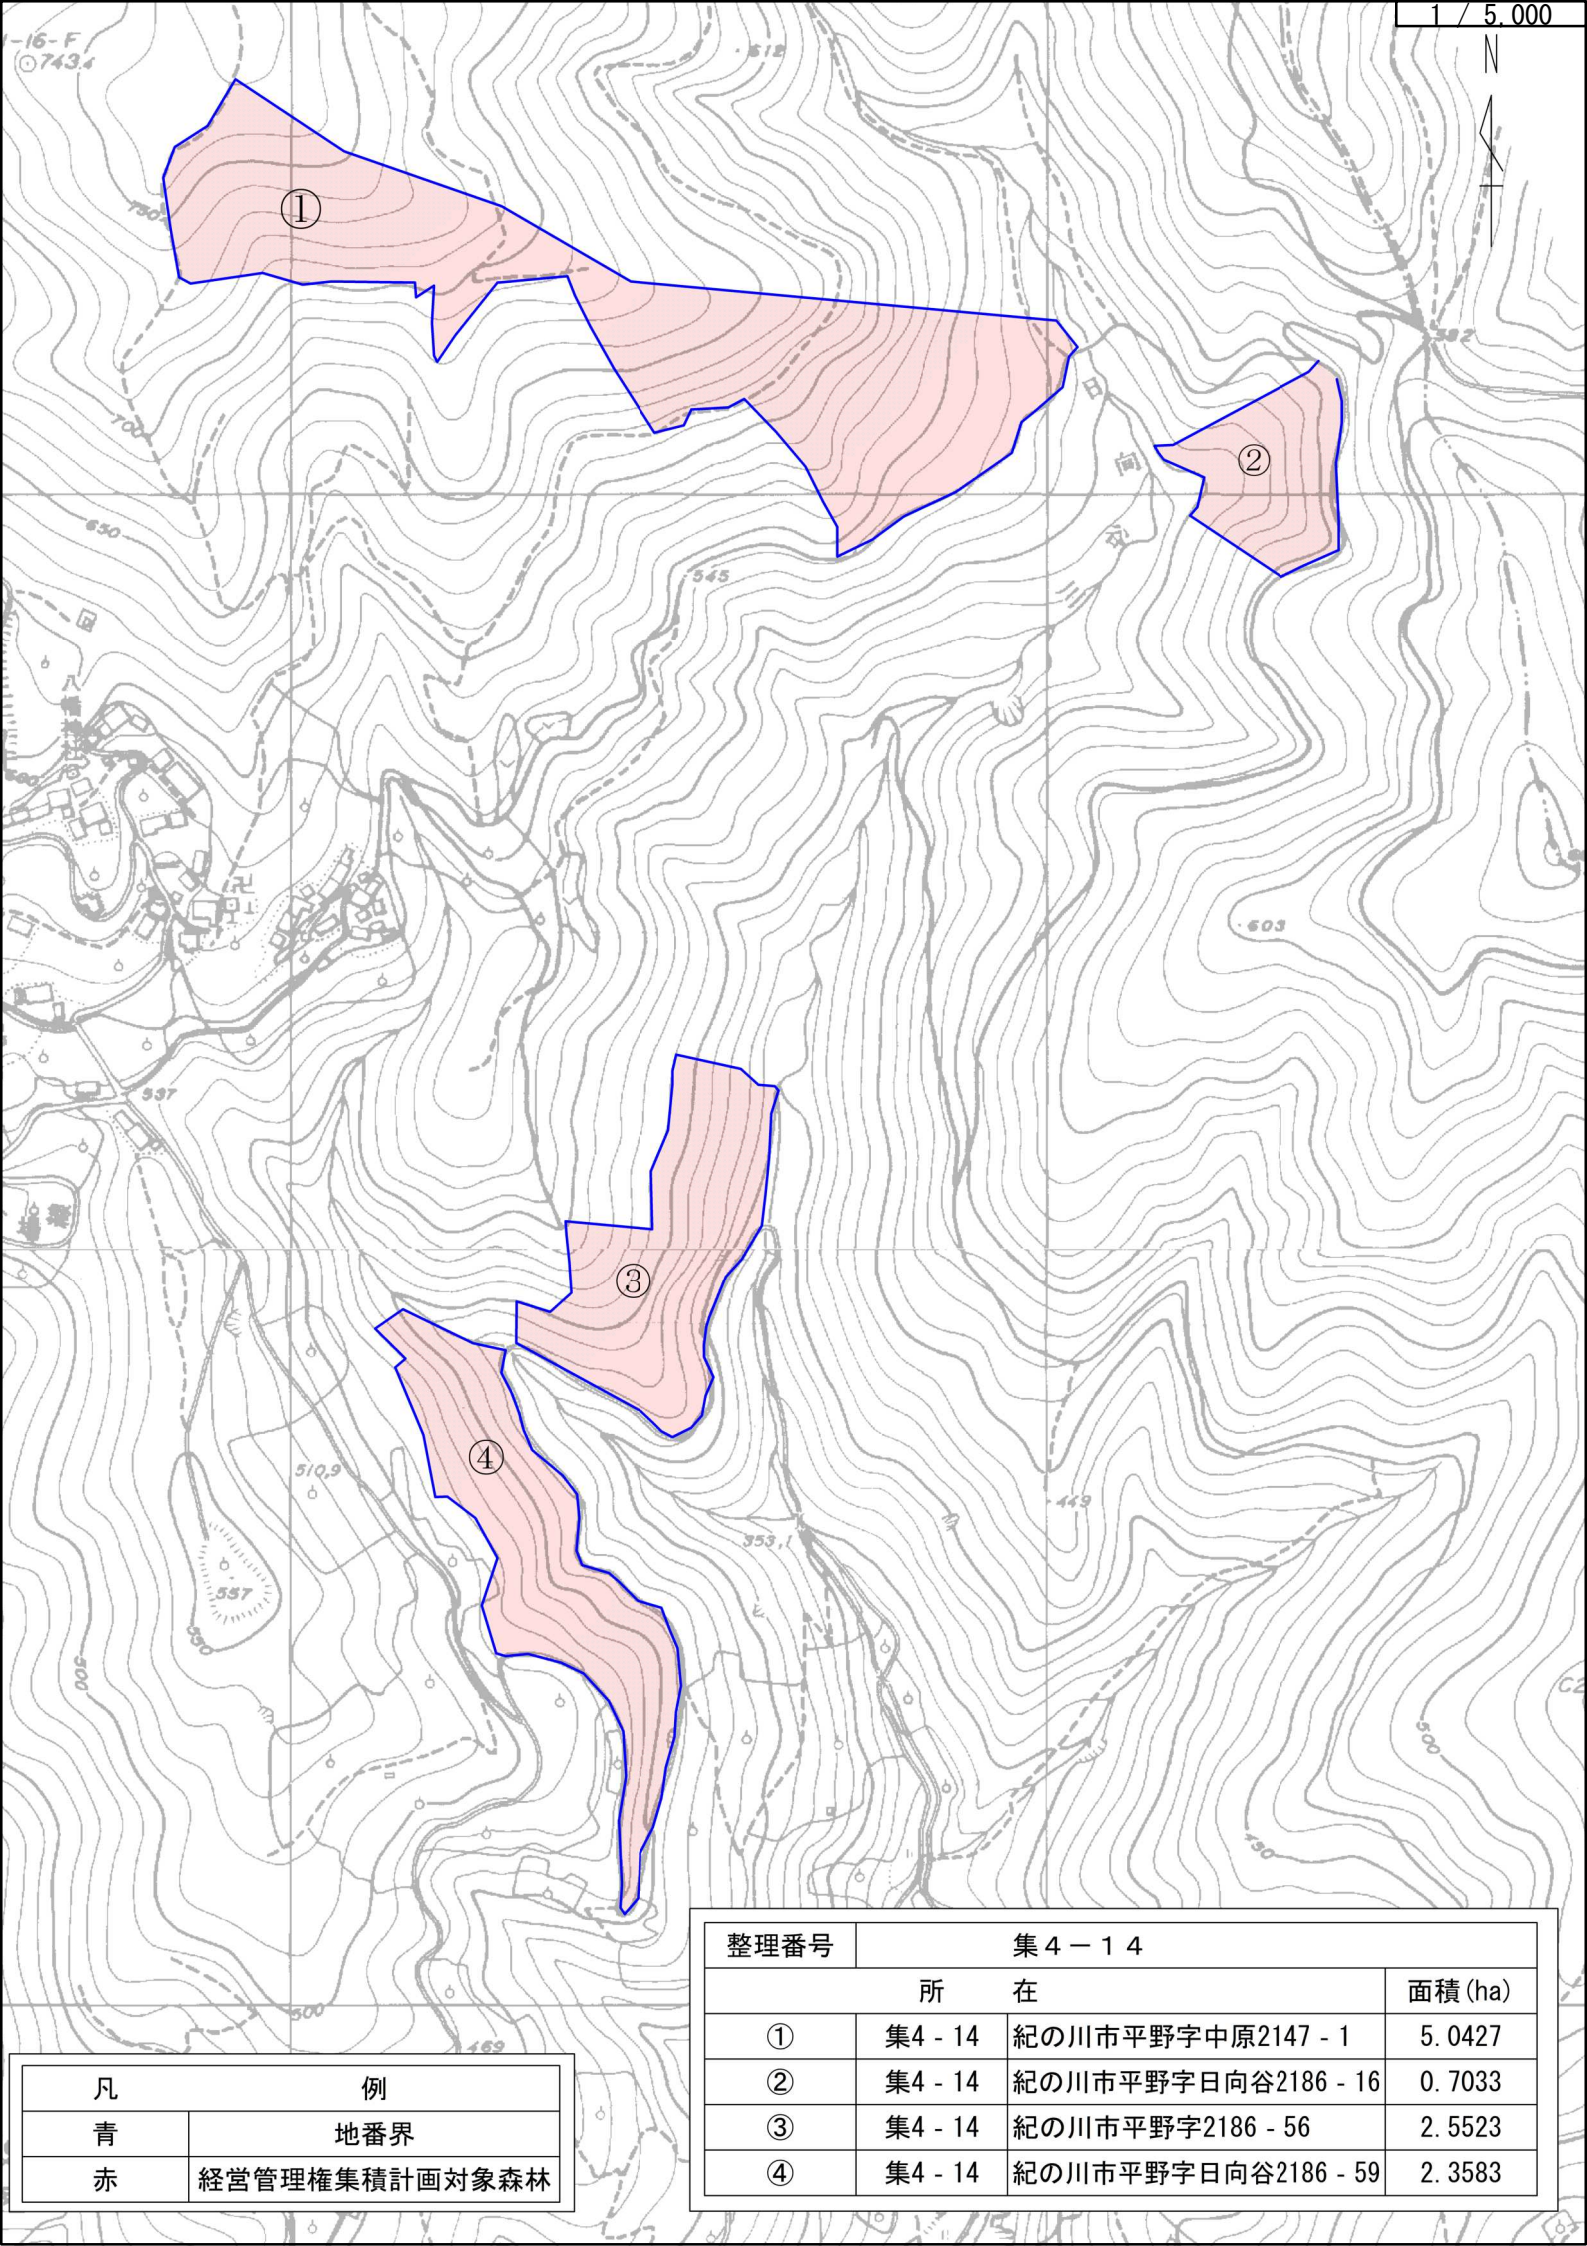

集 4-14

成高峯

中尾

平野

紀の川市

572

312

681

645

614

648

408

541

558

-16-F
©7434

1 / 5.000

凡	例
青	地番界
赤	経営管理権集積計画対象森林

整理番号	集 4 - 1 4		面積 (ha)
	所 在		
①	集4 - 14	紀の川市平野字中原2147 - 1	5.0427
②	集4 - 14	紀の川市平野字日向谷2186 - 16	0.7033
③	集4 - 14	紀の川市平野字2186 - 56	2.5523
④	集4 - 14	紀の川市平野字日向谷2186 - 59	2.3583