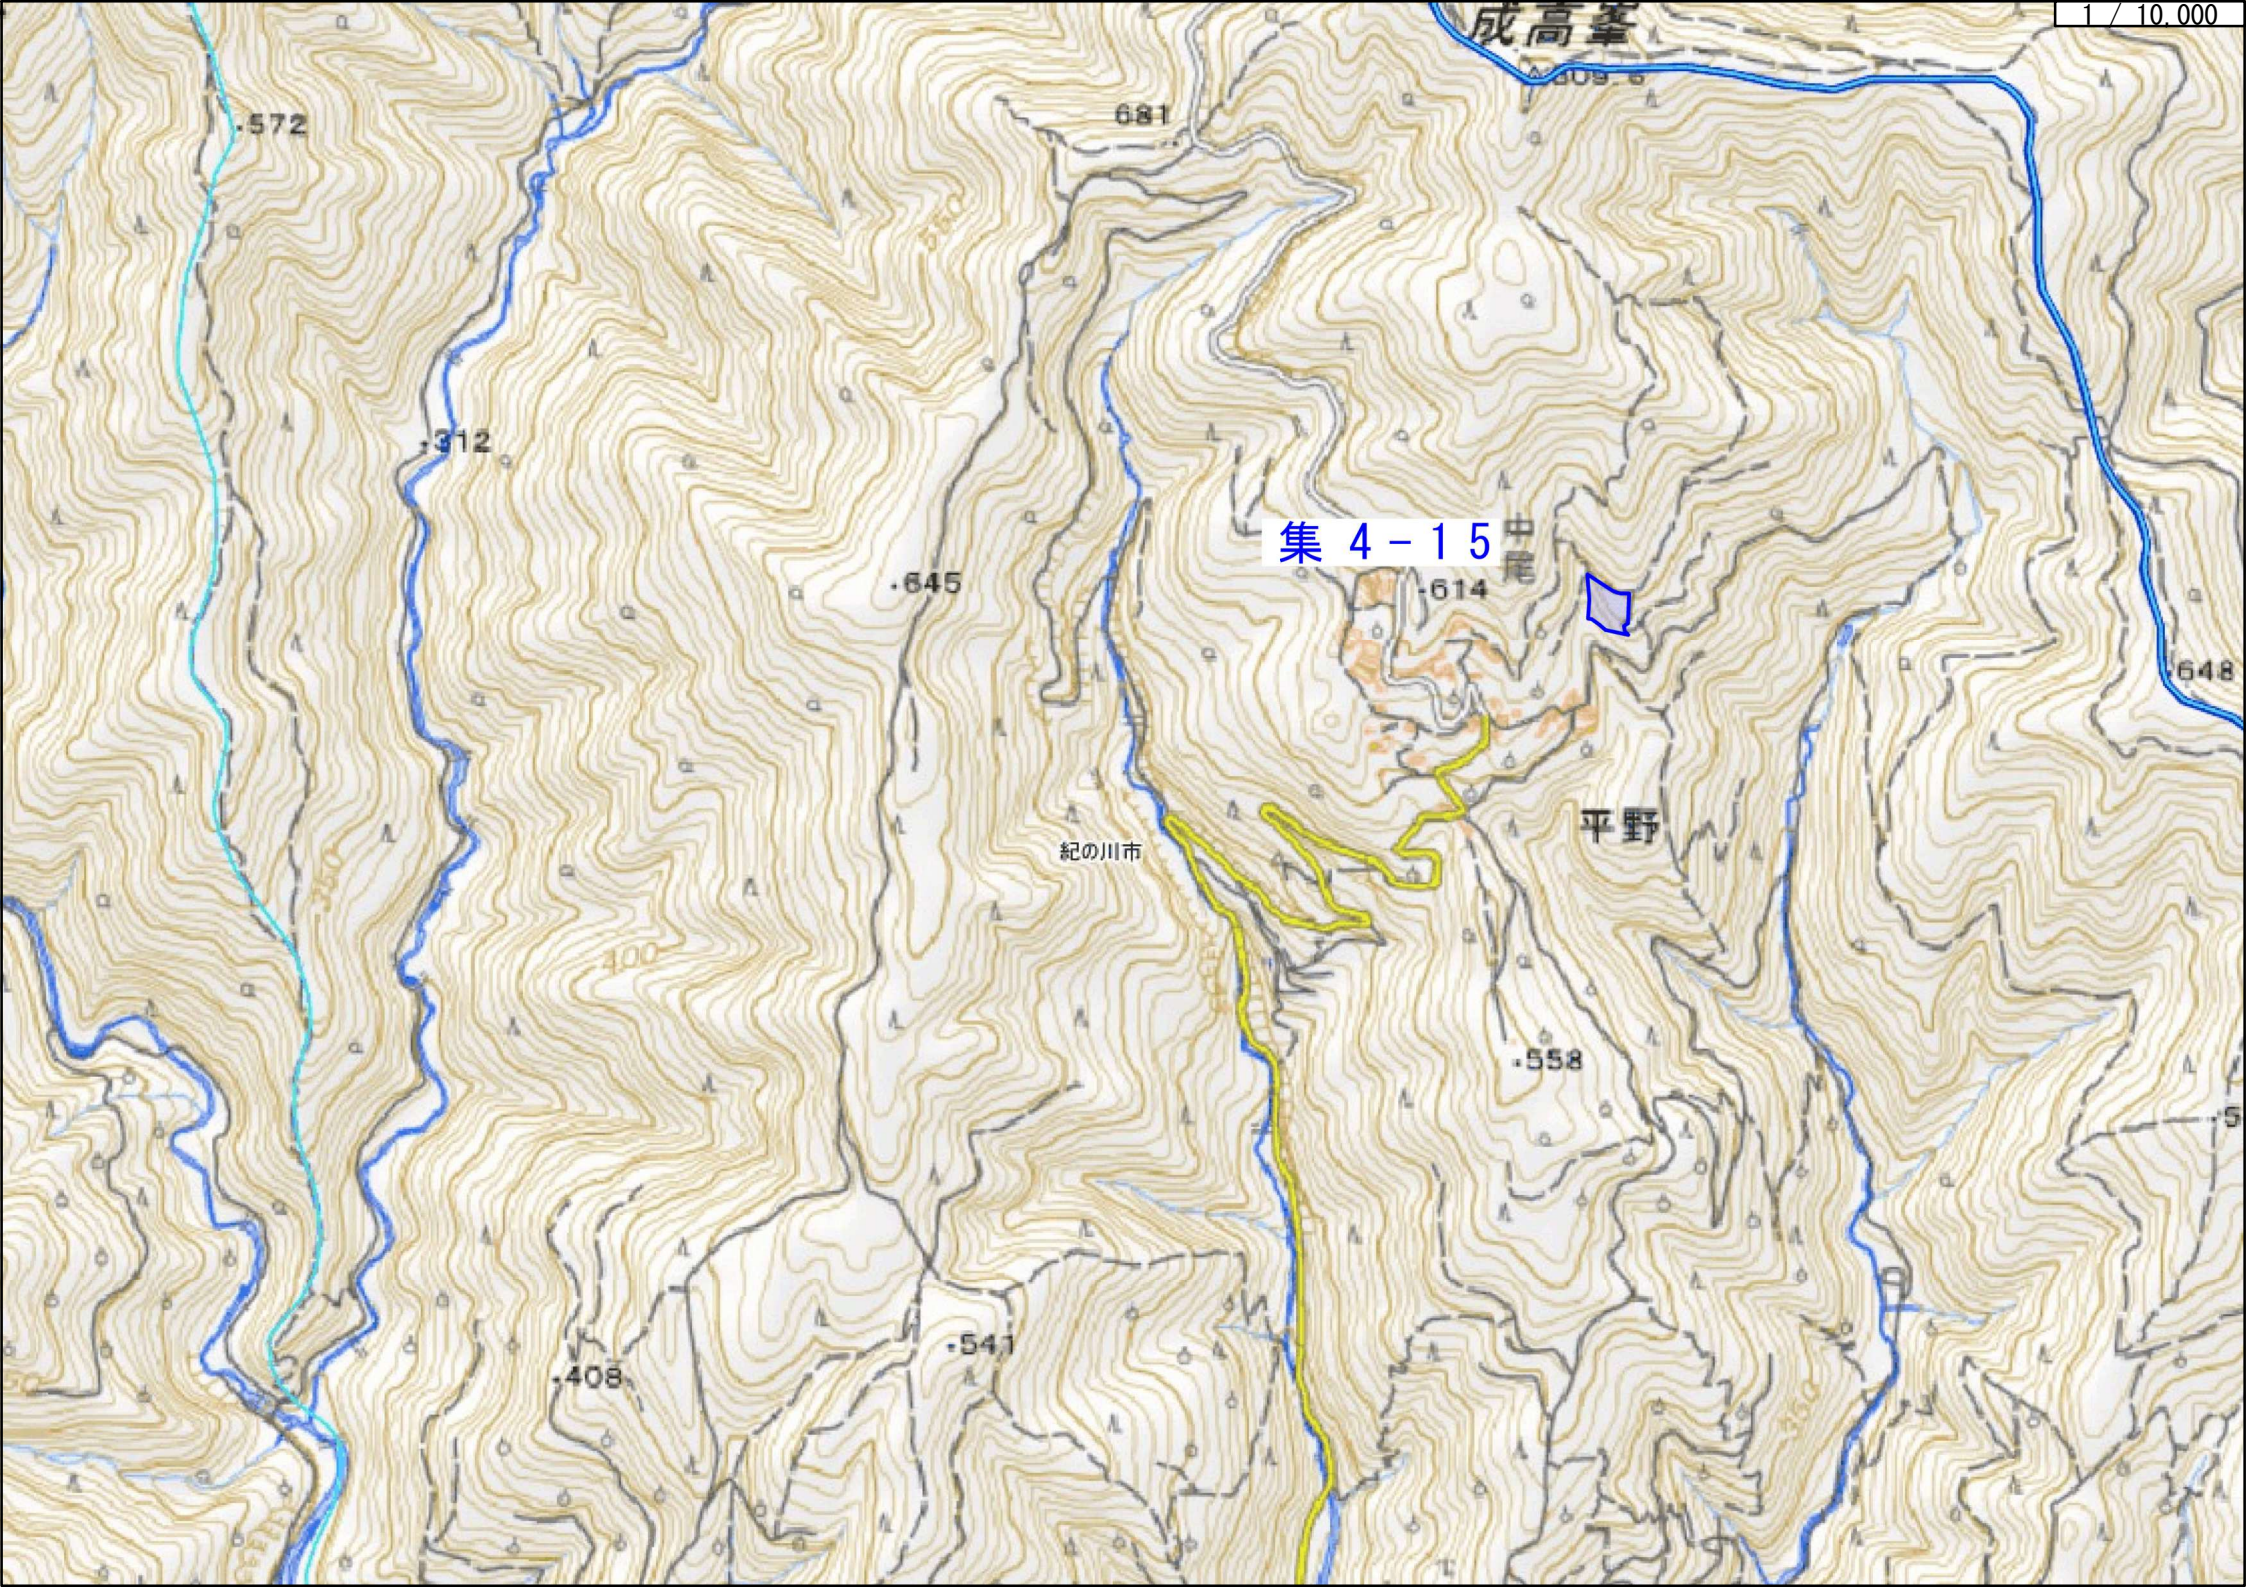

成高峯

集 4-15

中尾

紀の川市

平野

572

312

681

645

614

648

558

408

541

凡	例
青	地番界
赤	経営管理権集積計画対象森林

整理番号	集4-15		
	所在		面積 (ha)
①	集4-15	紀の川市平野字字中原2130	0.2614