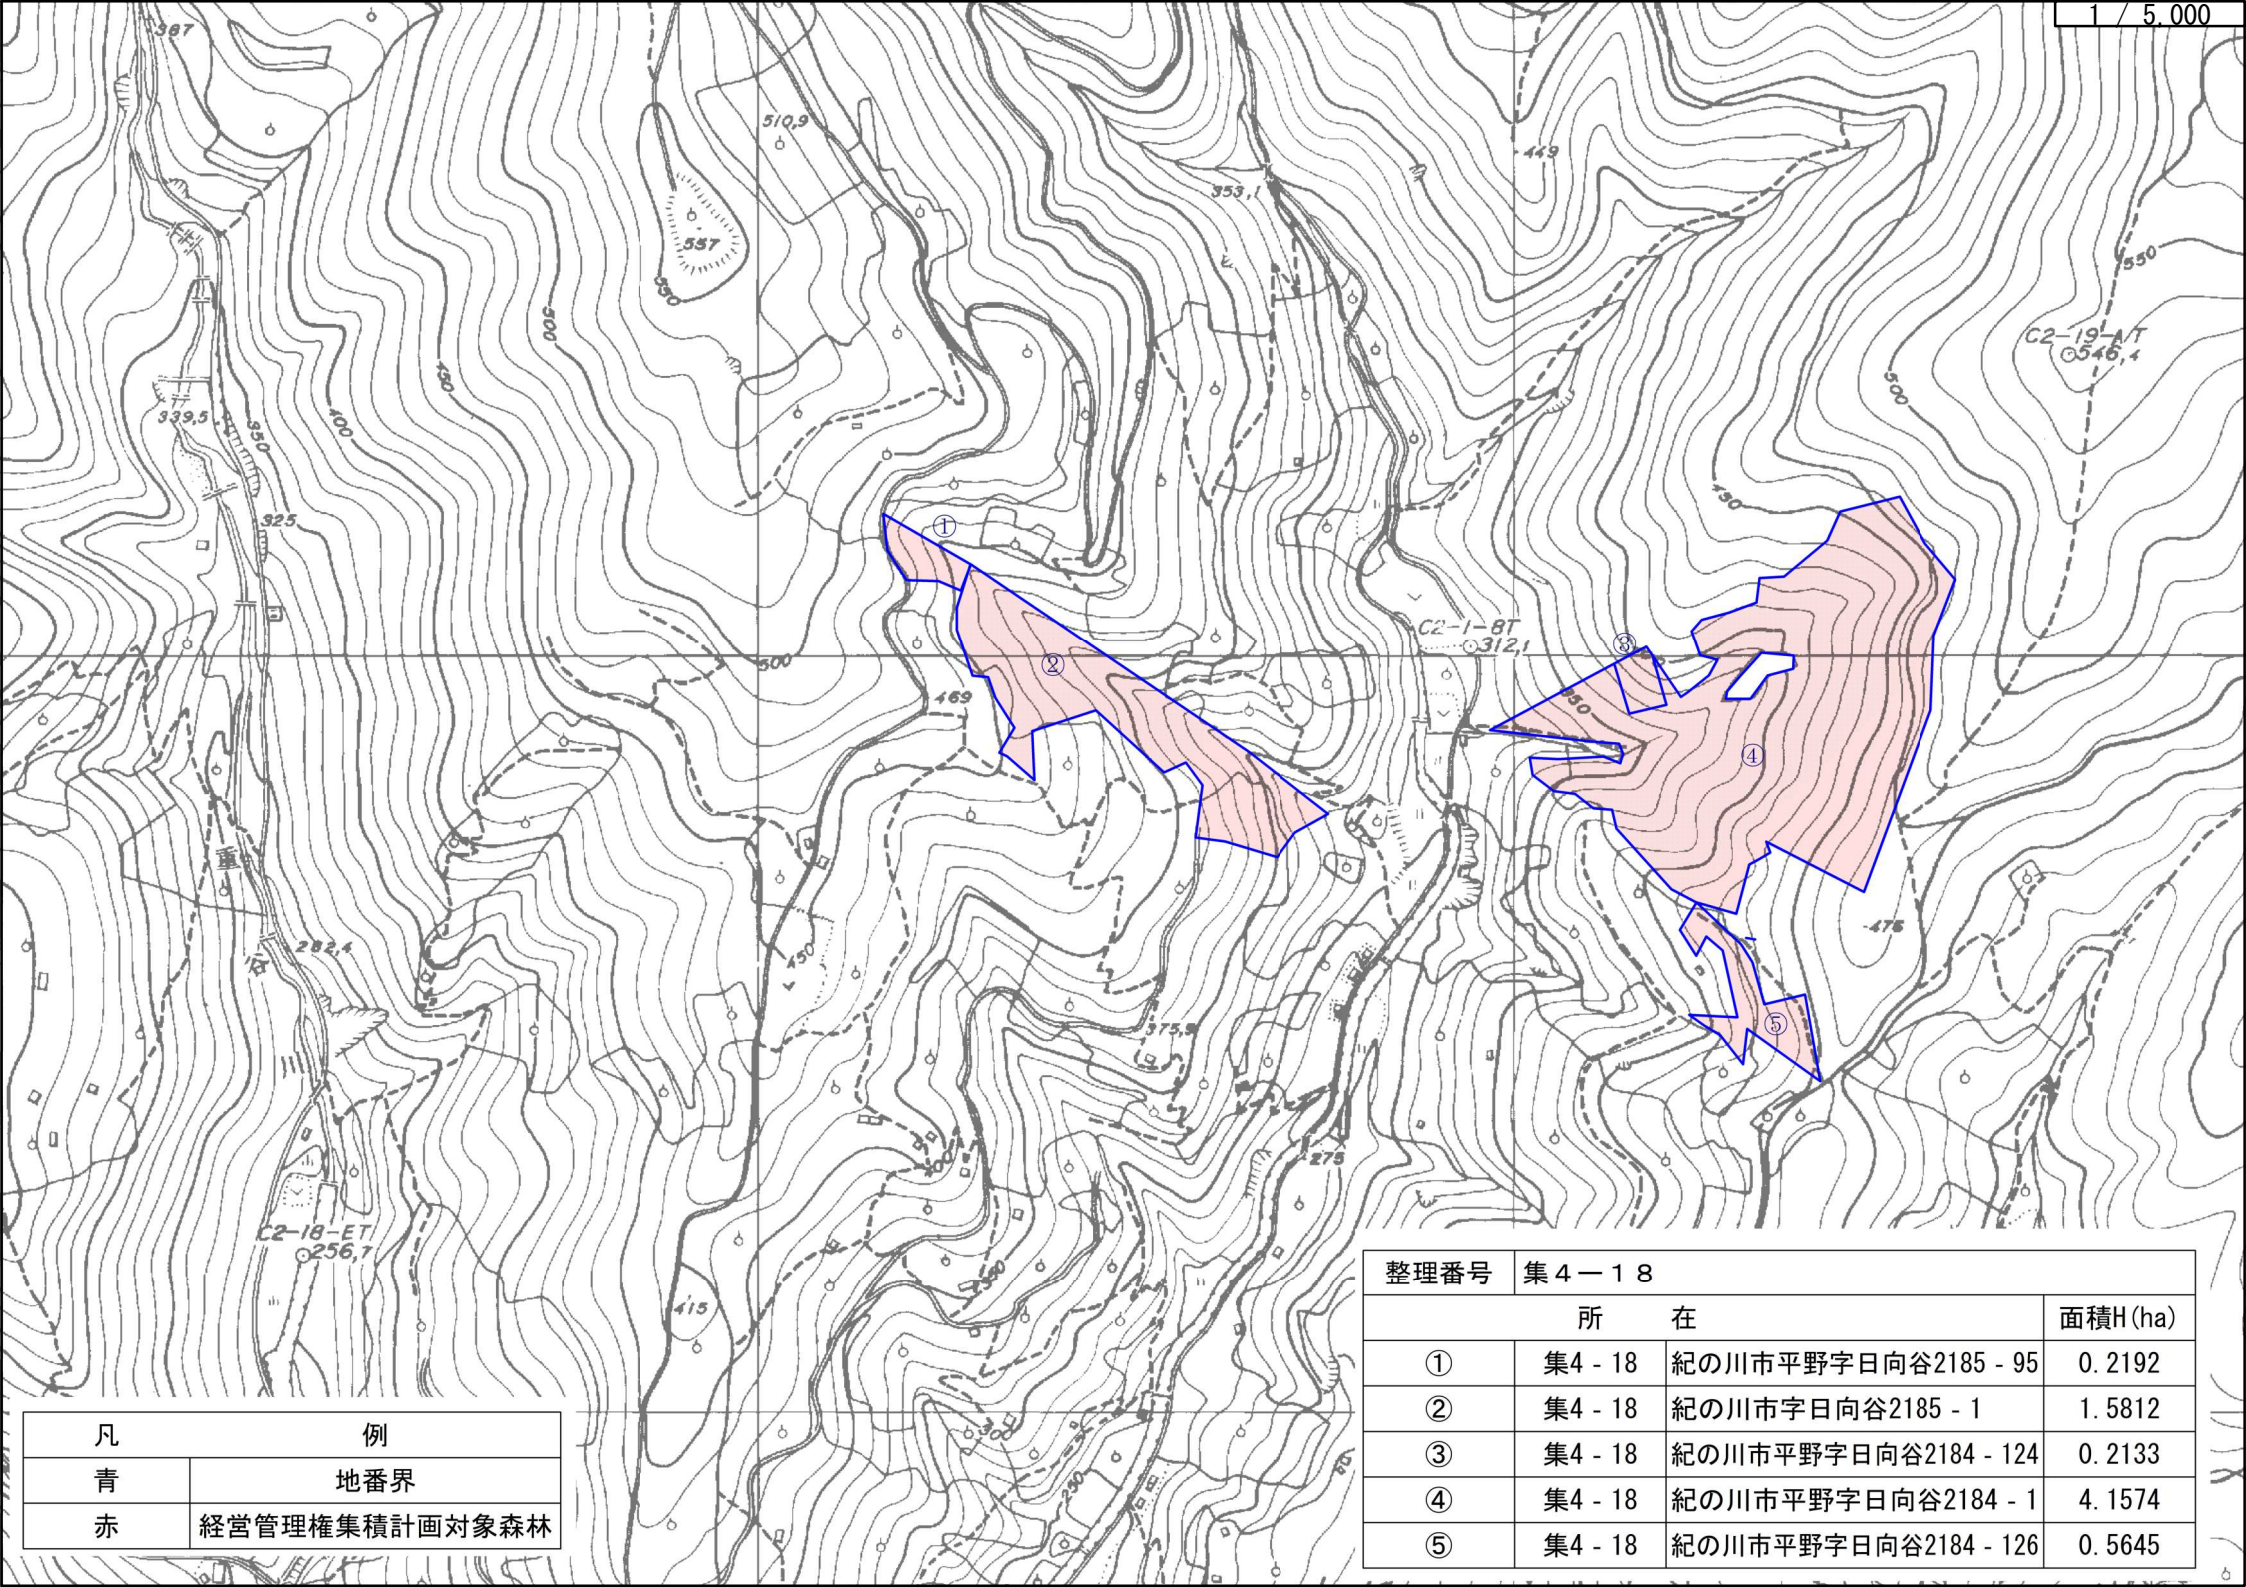

平野

集 4-18

558

408

541

凡	例
青	地番界
赤	経営管理権集積計画対象森林

整理番号	集4-18		
	所在		面積H (ha)
①	集4-18	紀の川市平野字日向谷2185-95	0.2192
②	集4-18	紀の川市字日向谷2185-1	1.5812
③	集4-18	紀の川市平野字日向谷2184-124	0.2133
④	集4-18	紀の川市平野字日向谷2184-1	4.1574
⑤	集4-18	紀の川市平野字日向谷2184-126	0.5645