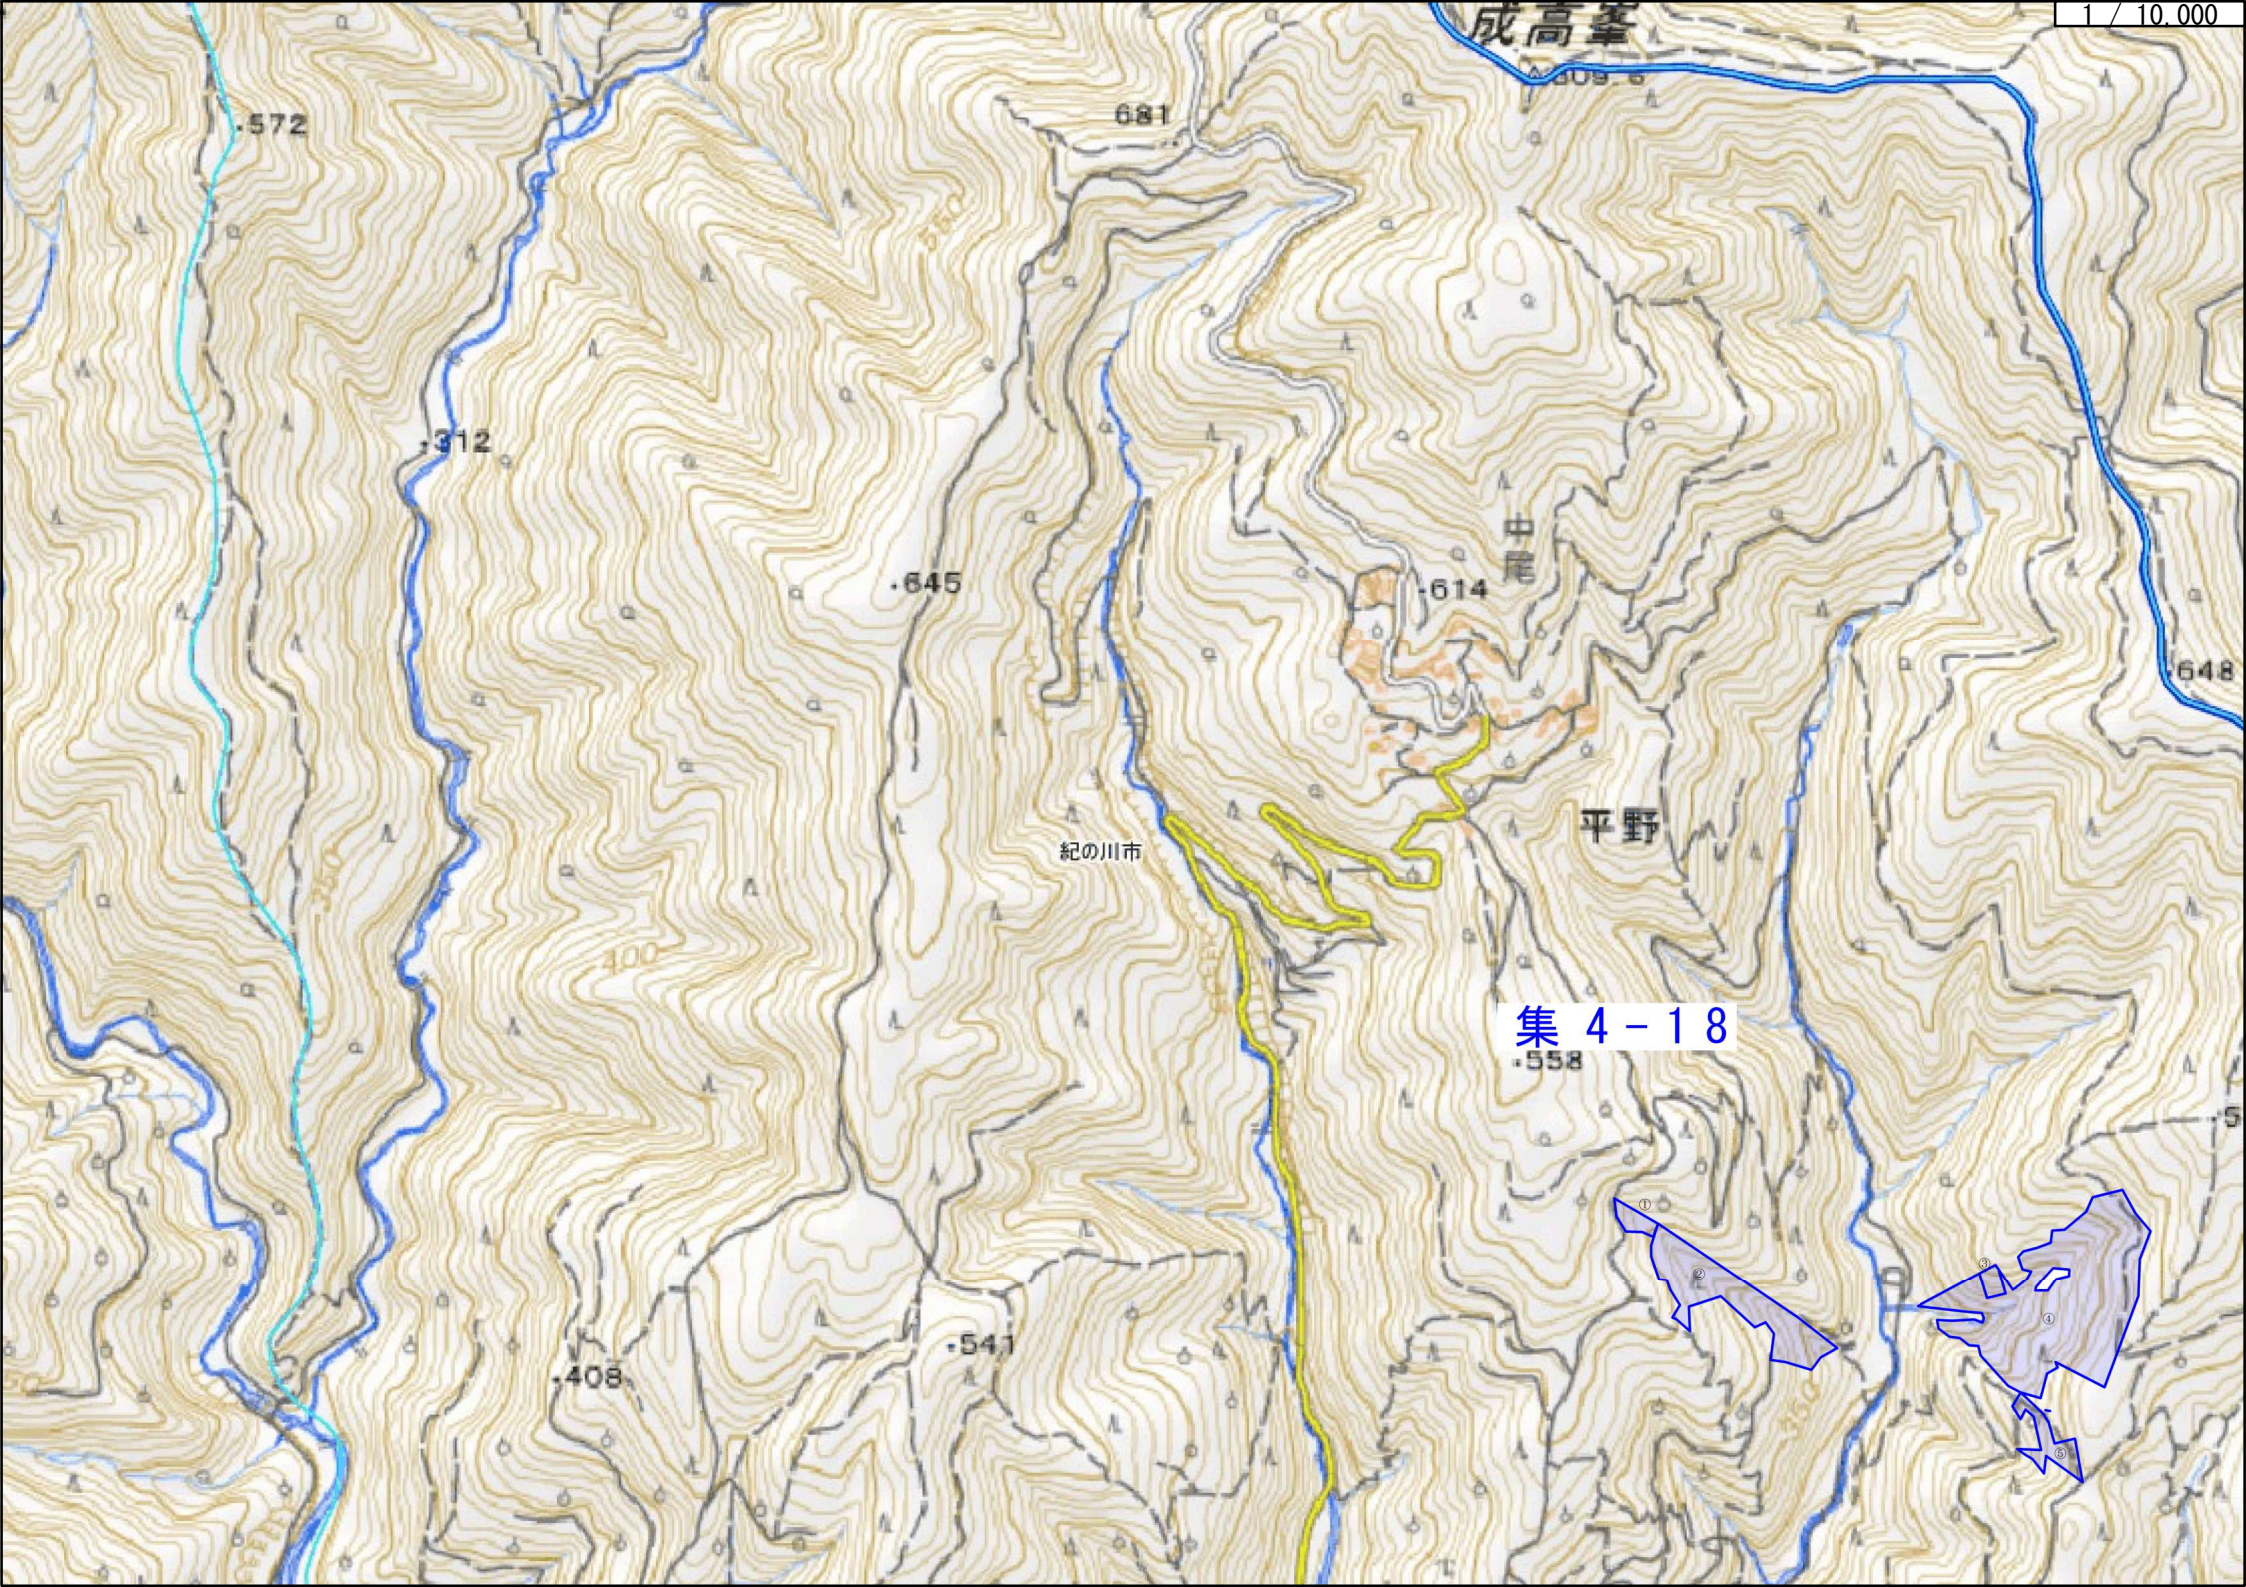

成高峯

681

572

312

645

614

648

紀の川市

平野

集 4-18

558

408

541

凡	例
青	地番界
赤	経営管理権集積計画対象森林

整理番号	集4-18		
	所在		面積H (ha)
①	集4-18	紀の川市平野字日向谷2185-95	0.2192
②	集4-18	紀の川市字日向谷2185-1	1.5812
③	集4-18	紀の川市平野字日向谷2184-124	0.2133
④	集4-18	紀の川市平野字日向谷2184-1	4.1574
⑤	集4-18	紀の川市平野字日向谷2184-126	0.5645