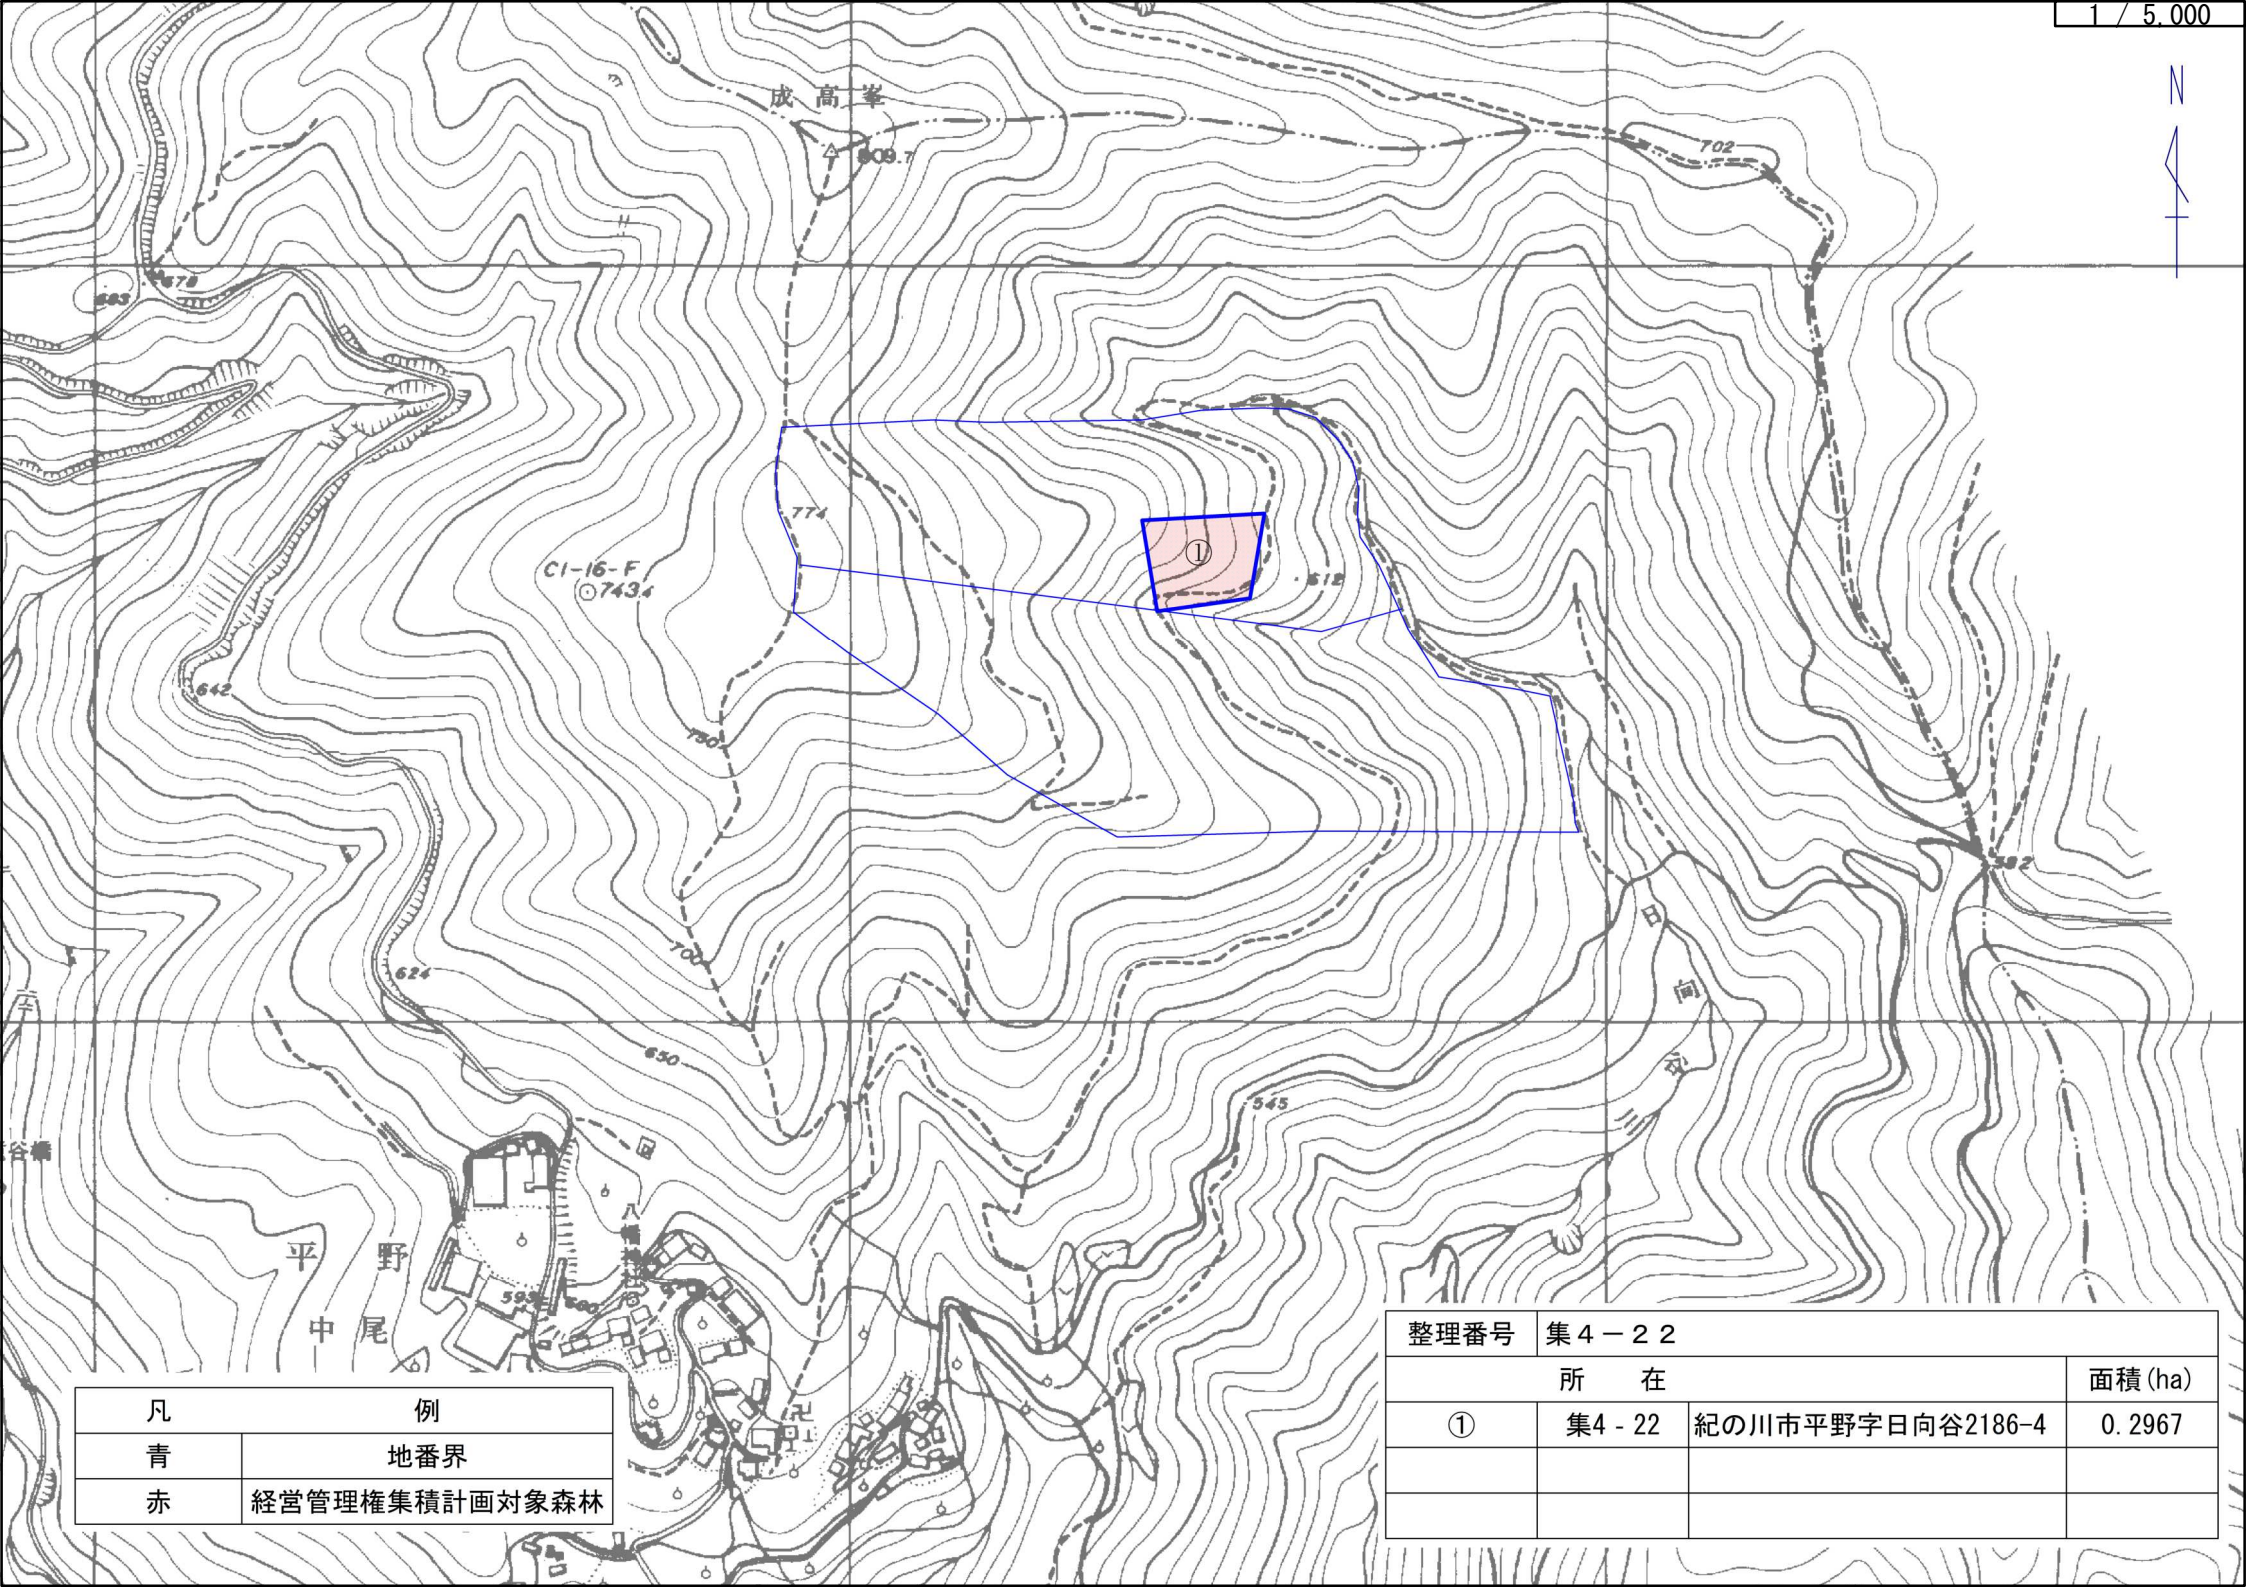

平野

558

648

548

集4-22

成高峯

603.7

702

774

CI-16-F
743.4

512

①

平野
中尾

日向谷

凡	例
青	地番界
赤	経営管理権集積計画対象森林

整理番号	集4-22		面積 (ha)
	所在		
①	集4-22	紀の川市平野字日向谷2186-4	0.2967