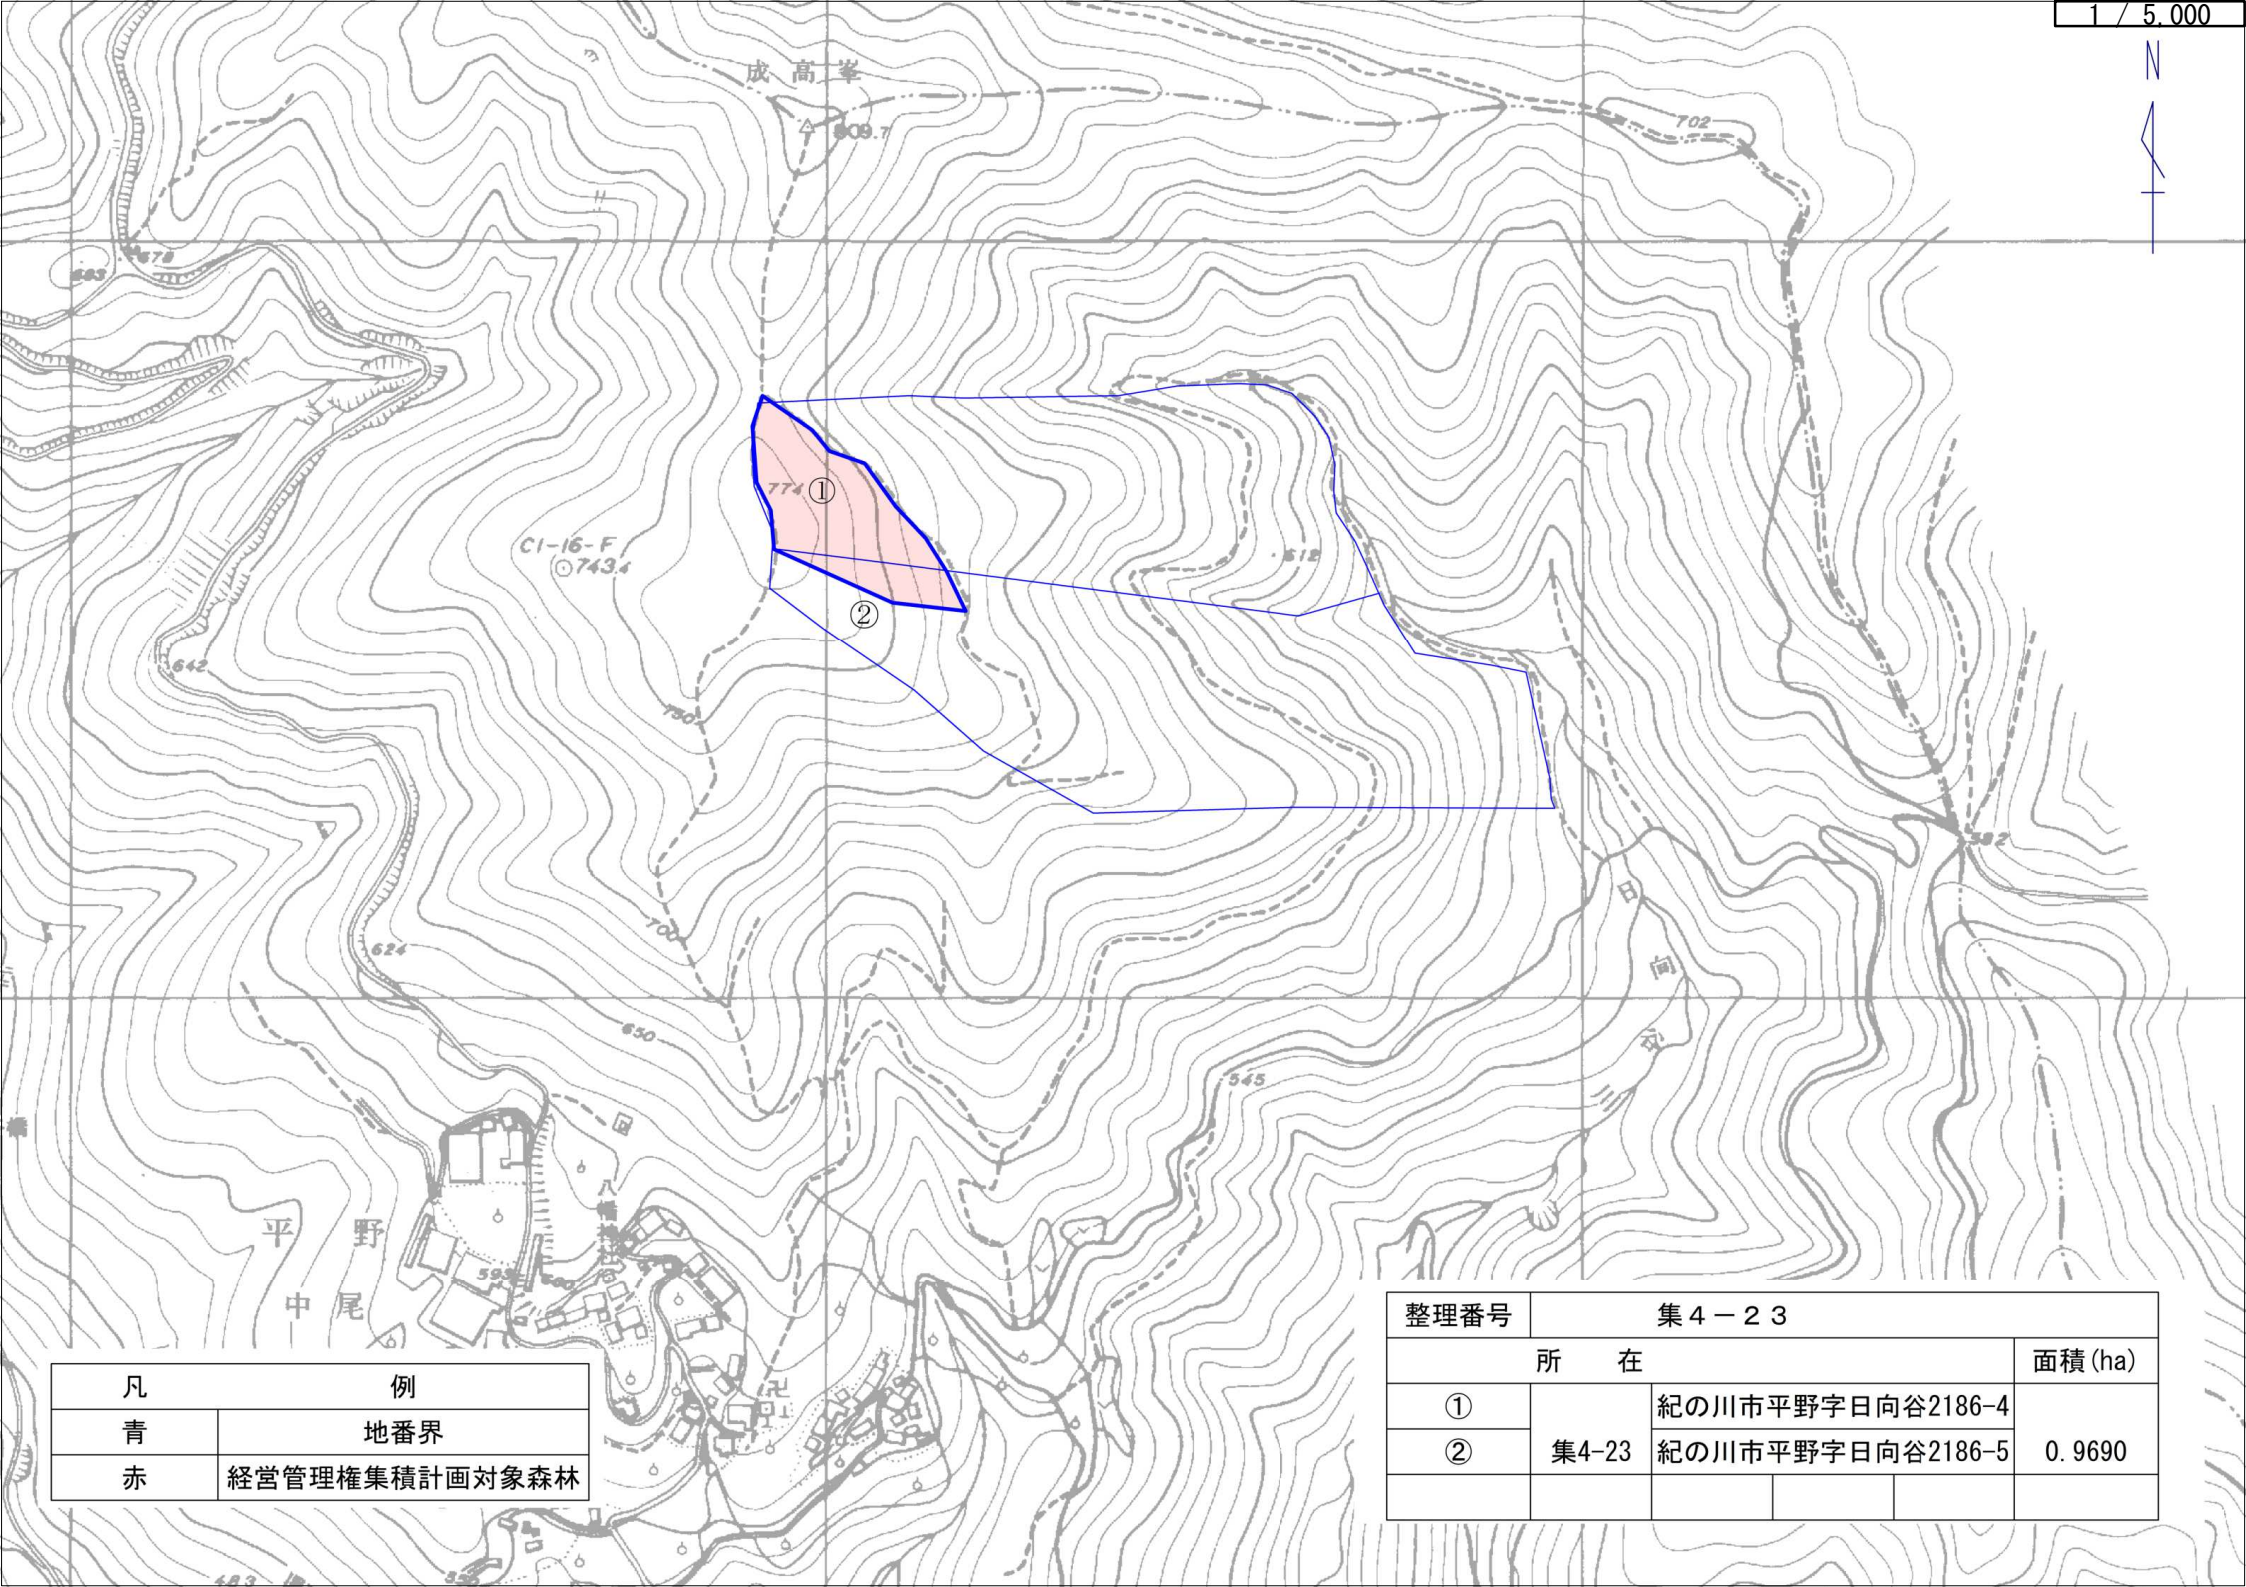

成高峯

572

681

612

645

紀の川市

614

中尾

集4-23

平野

558

648

548

凡 例	
青	地番界
赤	経営管理権集積計画対象森林

整理番号	集4-23		面積 (ha)
所 在			
①		紀の川市平野字日向谷2186-4	
②	集4-23	紀の川市平野字日向谷2186-5	0.9690