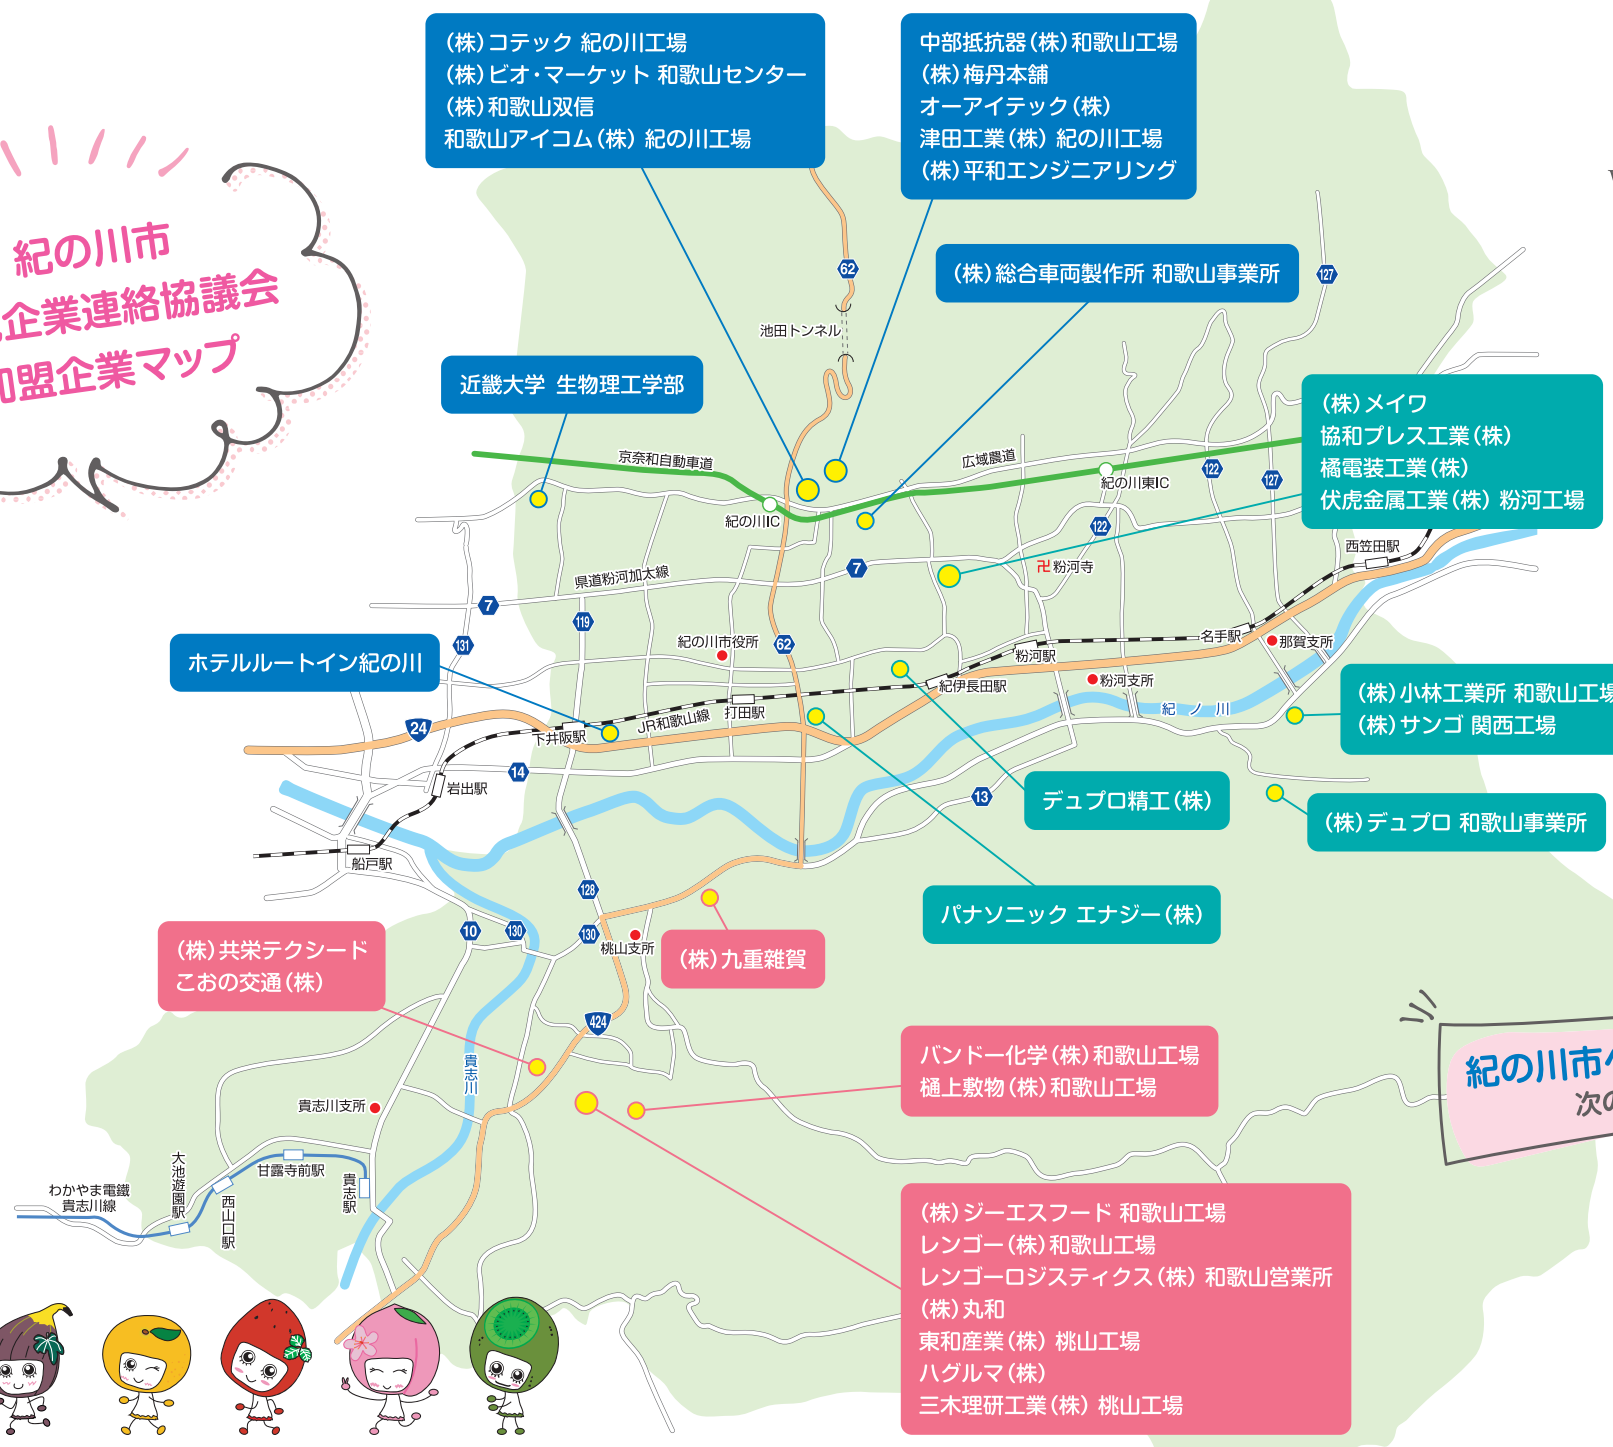

紀の川市  
立地企業連絡協議会  
加盟企業マップ

(株)コテック 紀の川工場  
(株)ビオ・マーケット 和歌山センター  
(株)和歌山双信  
和歌山アイコム(株) 紀の川工場

中部抵抗器(株)和歌山工場  
(株)梅丹本舗  
オーアイテック(株)  
津田工業(株) 紀の川工場  
(株)平和エンジニアリング

(株)総合車両製作所 和歌山事業所

近畿大学 生物理工学部

(株)メイワ  
協和プレス工業(株)  
橘電装工業(株)  
伏虎金属工業(株) 粉河工場

ホテルルートイン紀の川

(株)小林工業所 和歌山工場  
(株)サンゴ 関西工場

デュプロ精工(株)

(株)デュプロ 和歌山事業所

(株)共栄テクシード  
こおの交通(株)

(株)九重雑賀

パナソニック エナジー(株)

紀の川市へのアクセスは  
次のページへ