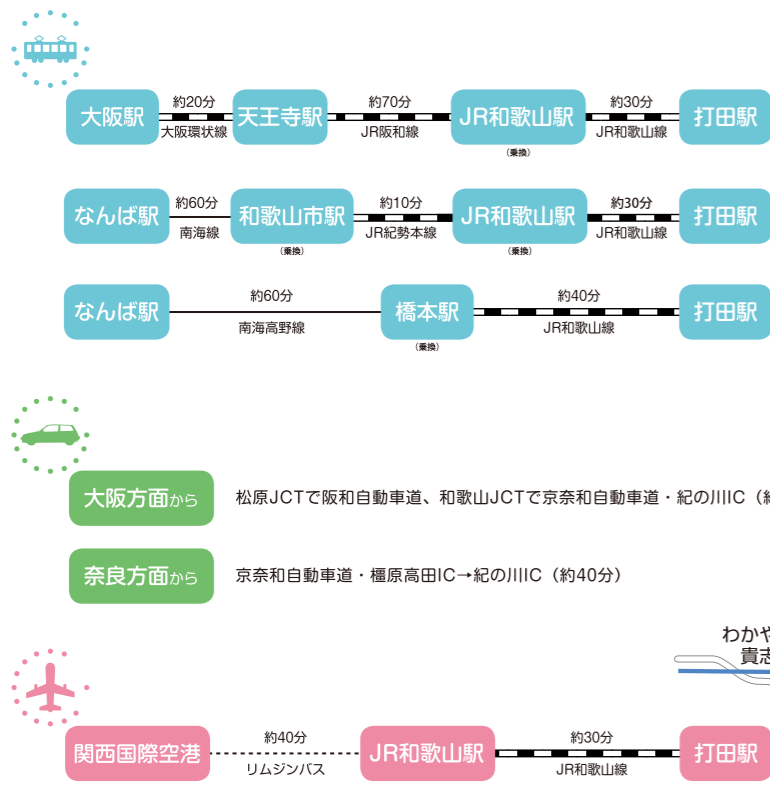

紀の川市立地企業連絡協議会加盟企業マップ

紀の川市へのアクセス

(株)コテック 和歌山工場
(株)ピオ・マーケット 和歌山センター
(株)和歌山双信
和歌山アイコム(株)紀の川工場

中部抵抗器(株)和歌山工場
(株)梅丹本舗
オーアイテック(株)
津田工業(株)
(株)平和エンジニアリング

(株)総合車両製作所
和歌山事業所

(株)メイワ
協和プレス工業(株)
橘電装工業(株)
伏虎金属工業(株)

近畿大学 生物理工学部

デュプロ精工(株)

(株)小林工業所 和歌山工場
(株)サンゴ 関西工場

(株)デュプロ 和歌山事業所

パナソニック(株)US社

(株)九重雑賀

共栄テクシード(株)
この交通

バンドー化学(株)和歌山工場
樋上敷物(株)和歌山工場

(株)ジーエスフード 和歌山工場
レンゴー(株)和歌山工場
レンゴーロジスティクス(株)和歌山事業所
(株)丸和
東和産業(株)桃山工場
ハグルマ(株)
三木理研工業(株)桃山工場