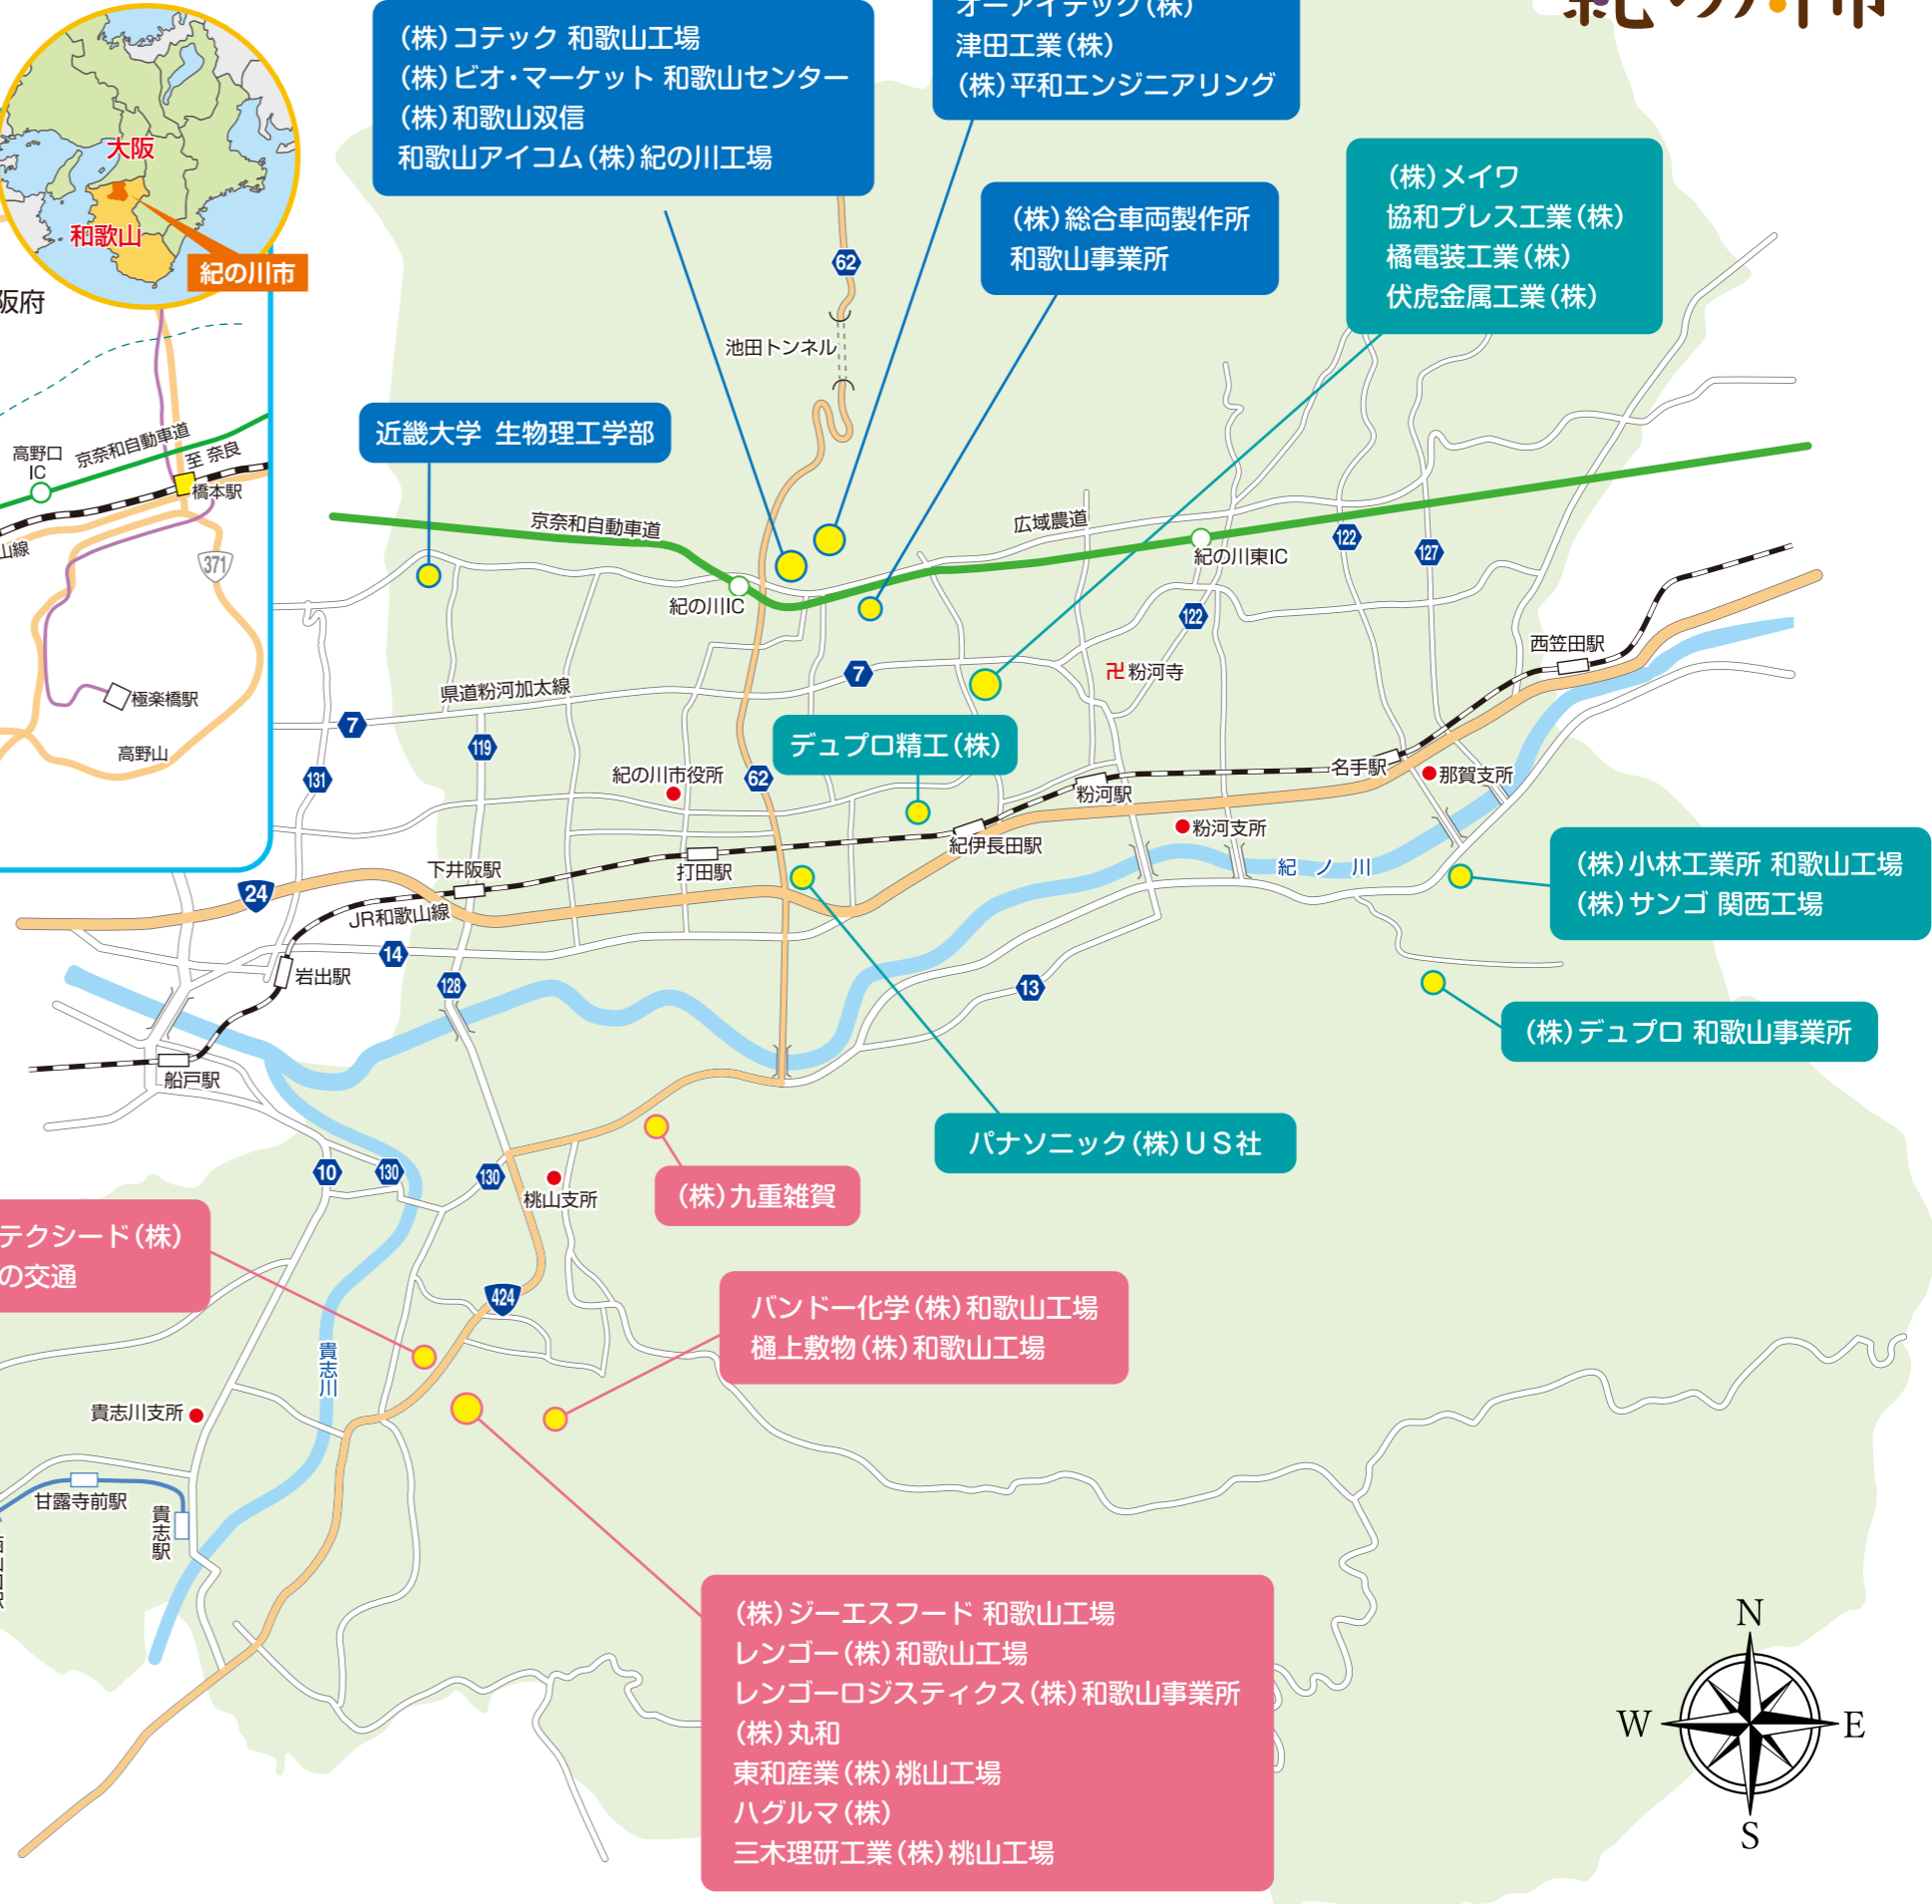

紀の川市立地企業連絡協議会加盟企業マップ

紀の川市へのアクセス

(株)コテック 和歌山工場
(株)ピオ・マーケット 和歌山センター
(株)和歌山双信
和歌山アイコム(株)紀の川工場

中部抵抗器(株)和歌山工場
(株)梅丹本舗
オーアイテック(株)
津田工業(株)
(株)平和エンジニアリング

(株)総合車両製作所
和歌山事業所

(株)メイワ
協和プレス工業(株)
橘電装工業(株)
伏虎金属工業(株)

近畿大学 生物理工学部

デュプロ精工(株)

(株)小林工業所 和歌山工場
(株)サンゴ 関西工場

(株)デュプロ 和歌山事業所

パナソニック(株)US社

(株)九重雑賀

共栄テクシード(株)
この交通

バンドー化学(株)和歌山工場
樋上敷物(株)和歌山工場

(株)ジーエスフード 和歌山工場
レンゴー(株)和歌山工場
レンゴーロジスティクス(株)和歌山事業所
(株)丸和
東和産業(株)桃山工場
ハグルマ(株)
三木理研工業(株)桃山工場