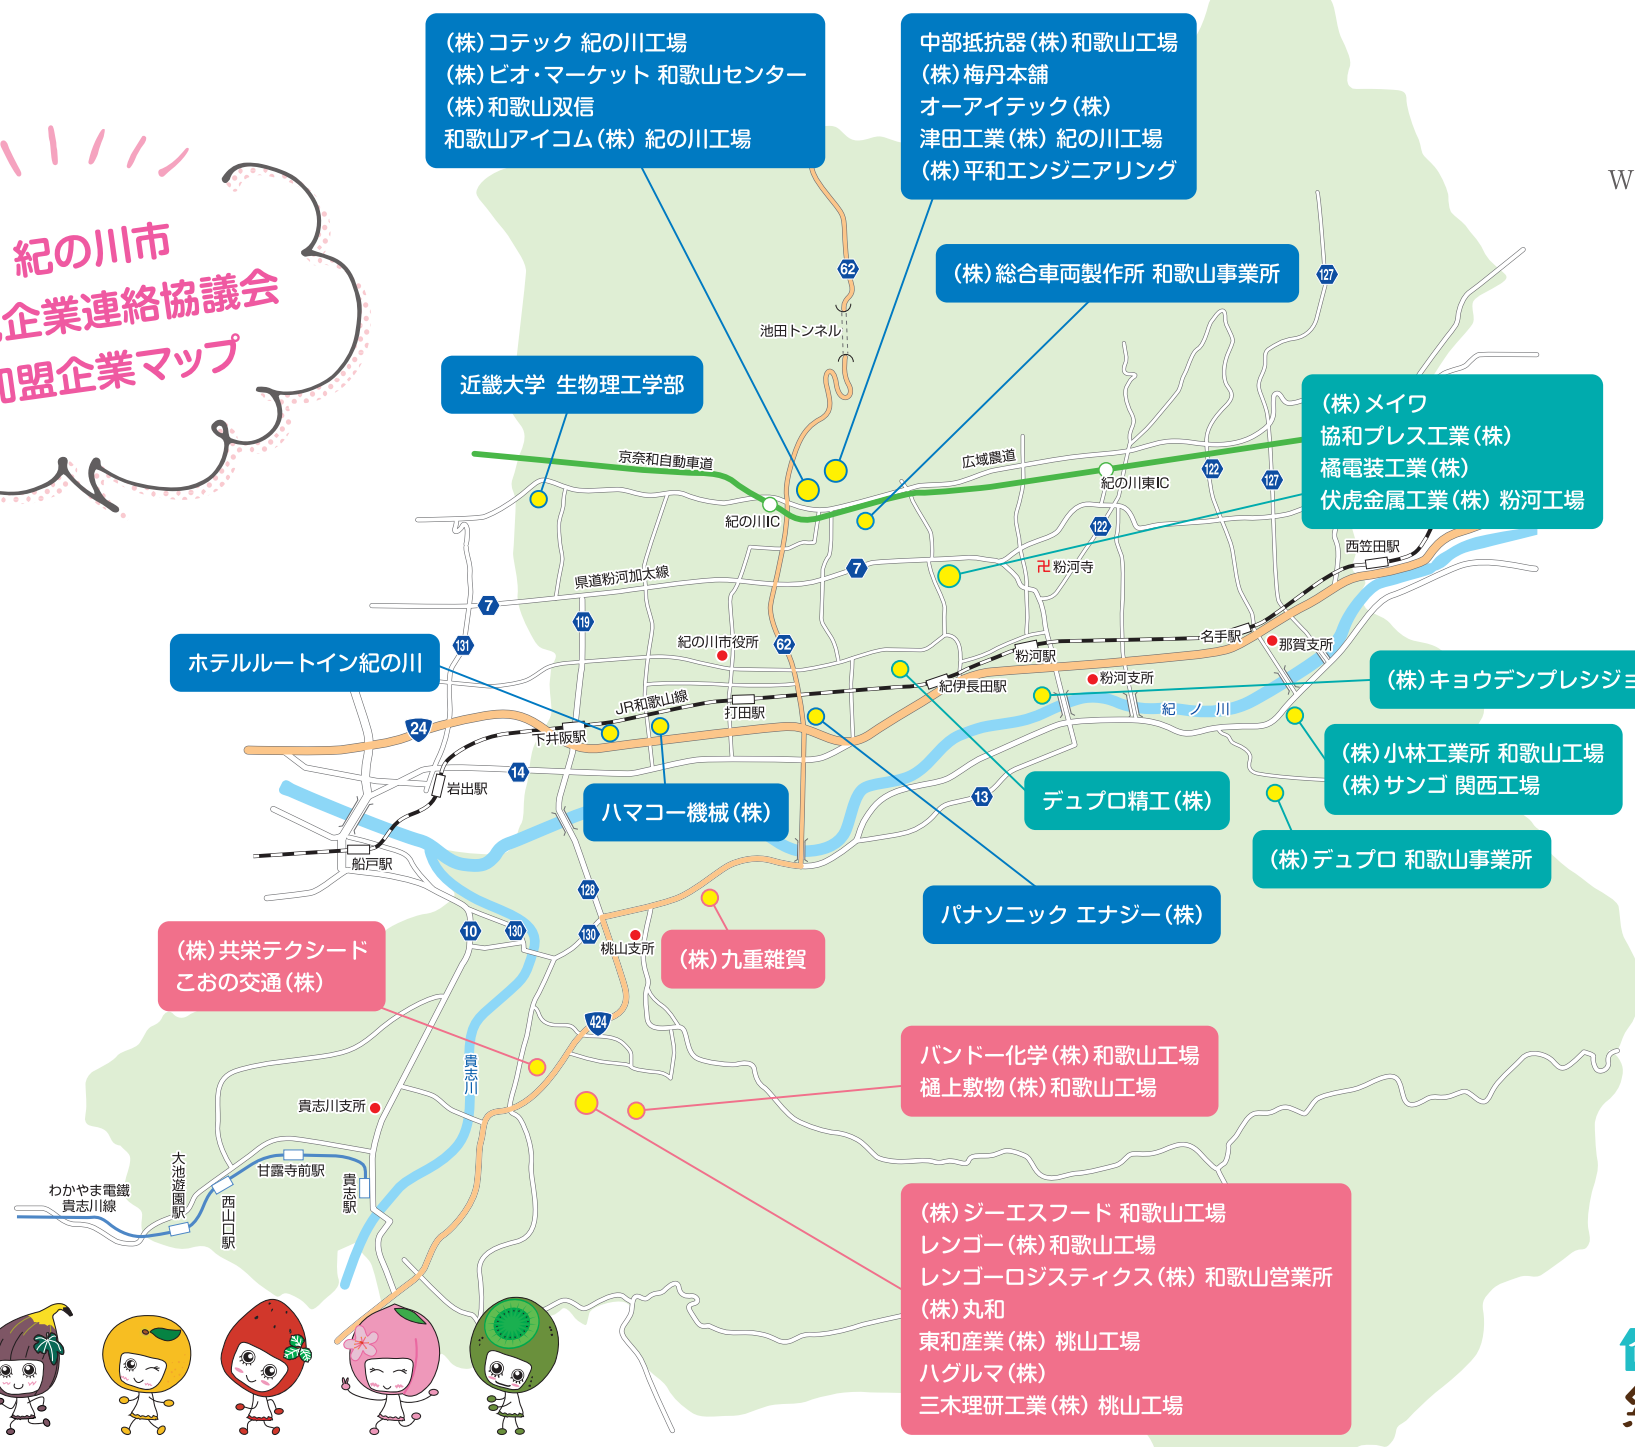

紀の川市
立地企業連絡協議会
加盟企業マップ

(株)コテック 紀の川工場
(株)ビオ・マーケット 和歌山センター
(株)和歌山双信
和歌山アイコム(株) 紀の川工場

中部抵抗器(株)和歌山工場
(株)梅丹本舗
オーアイテック(株)
津田工業(株) 紀の川工場
(株)平和エンジニアリング

(株)総合車両製作所 和歌山事業所

近畿大学 生物理工学部

(株)メイワ
協和プレス工業(株)
橘電装工業(株)
伏虎金属工業(株) 粉河工場

ホテルルートイン紀の川

(株)キョウデンプレジジョン 紀の川工場

ハマコー機械(株)

(株)小林工業所 和歌山工場
(株)サンゴ 関西工場

デュプロ精工(株)

(株)デュプロ 和歌山事業所

パナソニック エナジー(株)

(株)共栄テクシード
こおの交通(株)