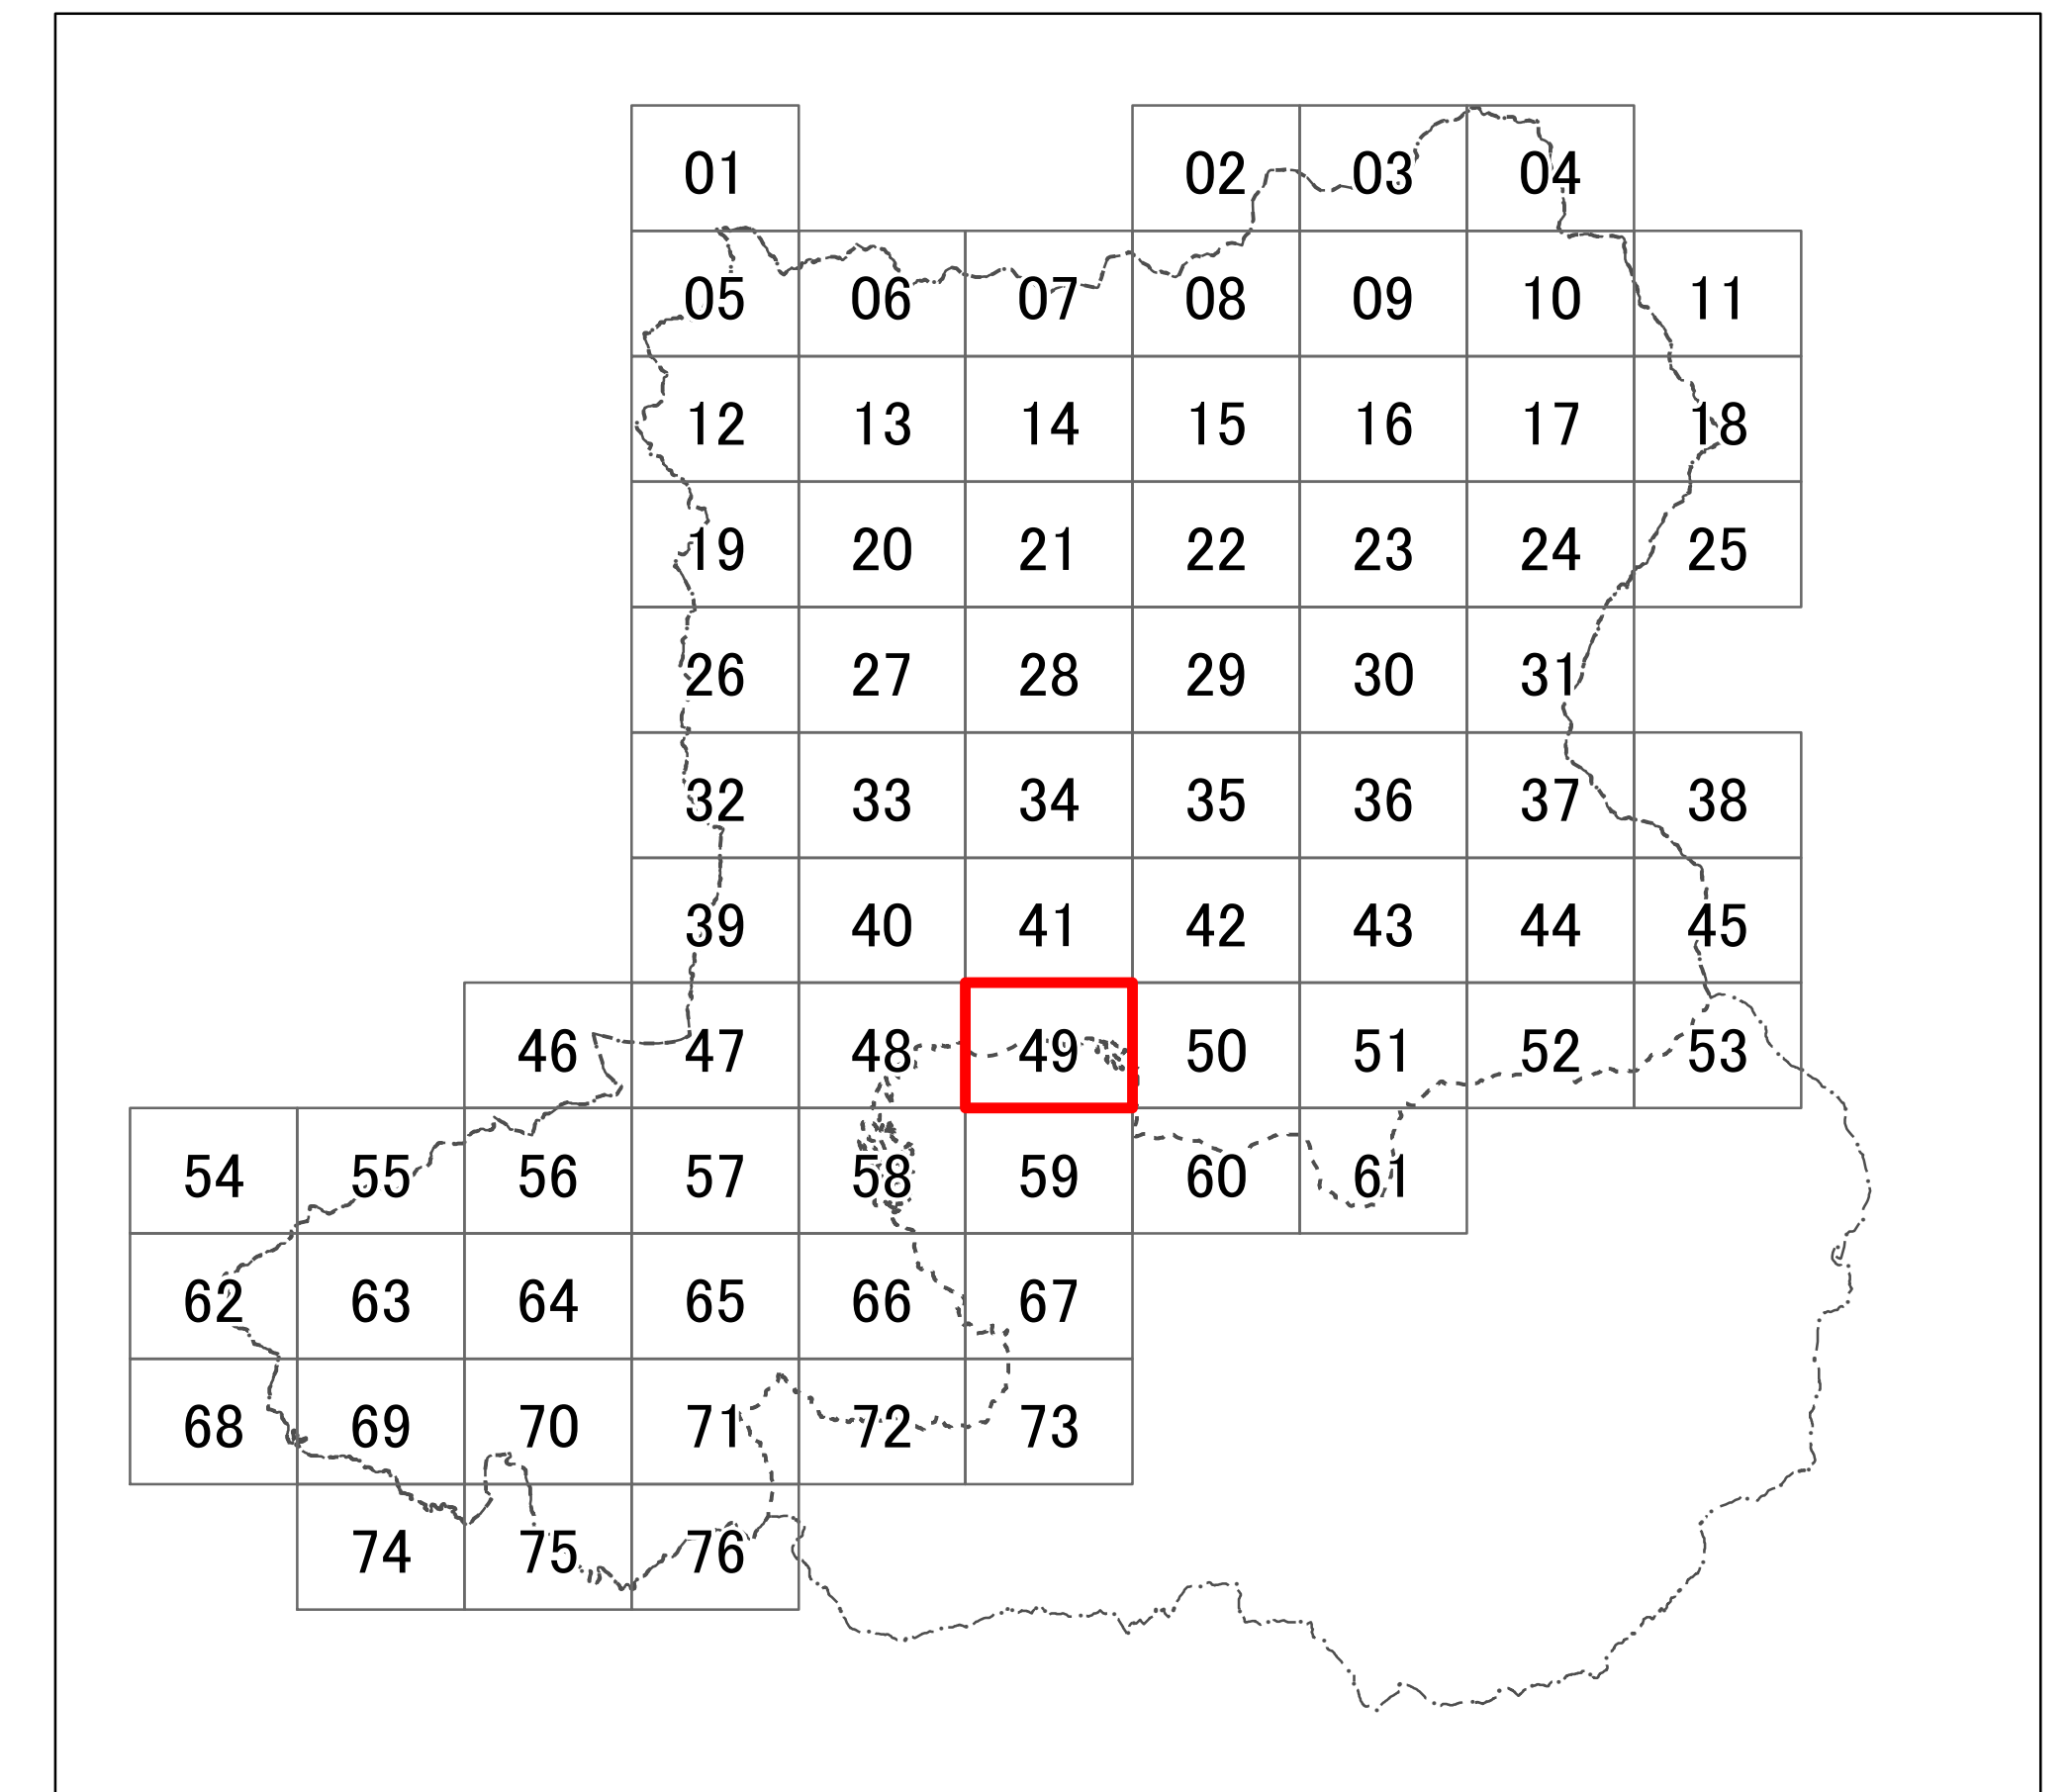

紀の川都市計画 特定用途制限地域 計画図（46）

- 凡例
- 特定用途制限地域界
  - 自然保全地区
  - 農住共生地区
  - 産業業務地区
  - - - 行政界
  - ⋯⋯ 都市計画区域

紀の川都市計画 特定用途制限地域 計画図（47）

- 凡例
- 特定用途制限地域界
  - 自然保全地区
  - 農住共生地区
  - 産業業務地区
  - 行政界
  - 都市計画区域

紀の川都市計画 特定用途制限地域 計画図（48）

紀の川都市計画 特定用途制限地域 計画図（49）

# 紀の川都市計画 特定用途制限地域 計画図（50）