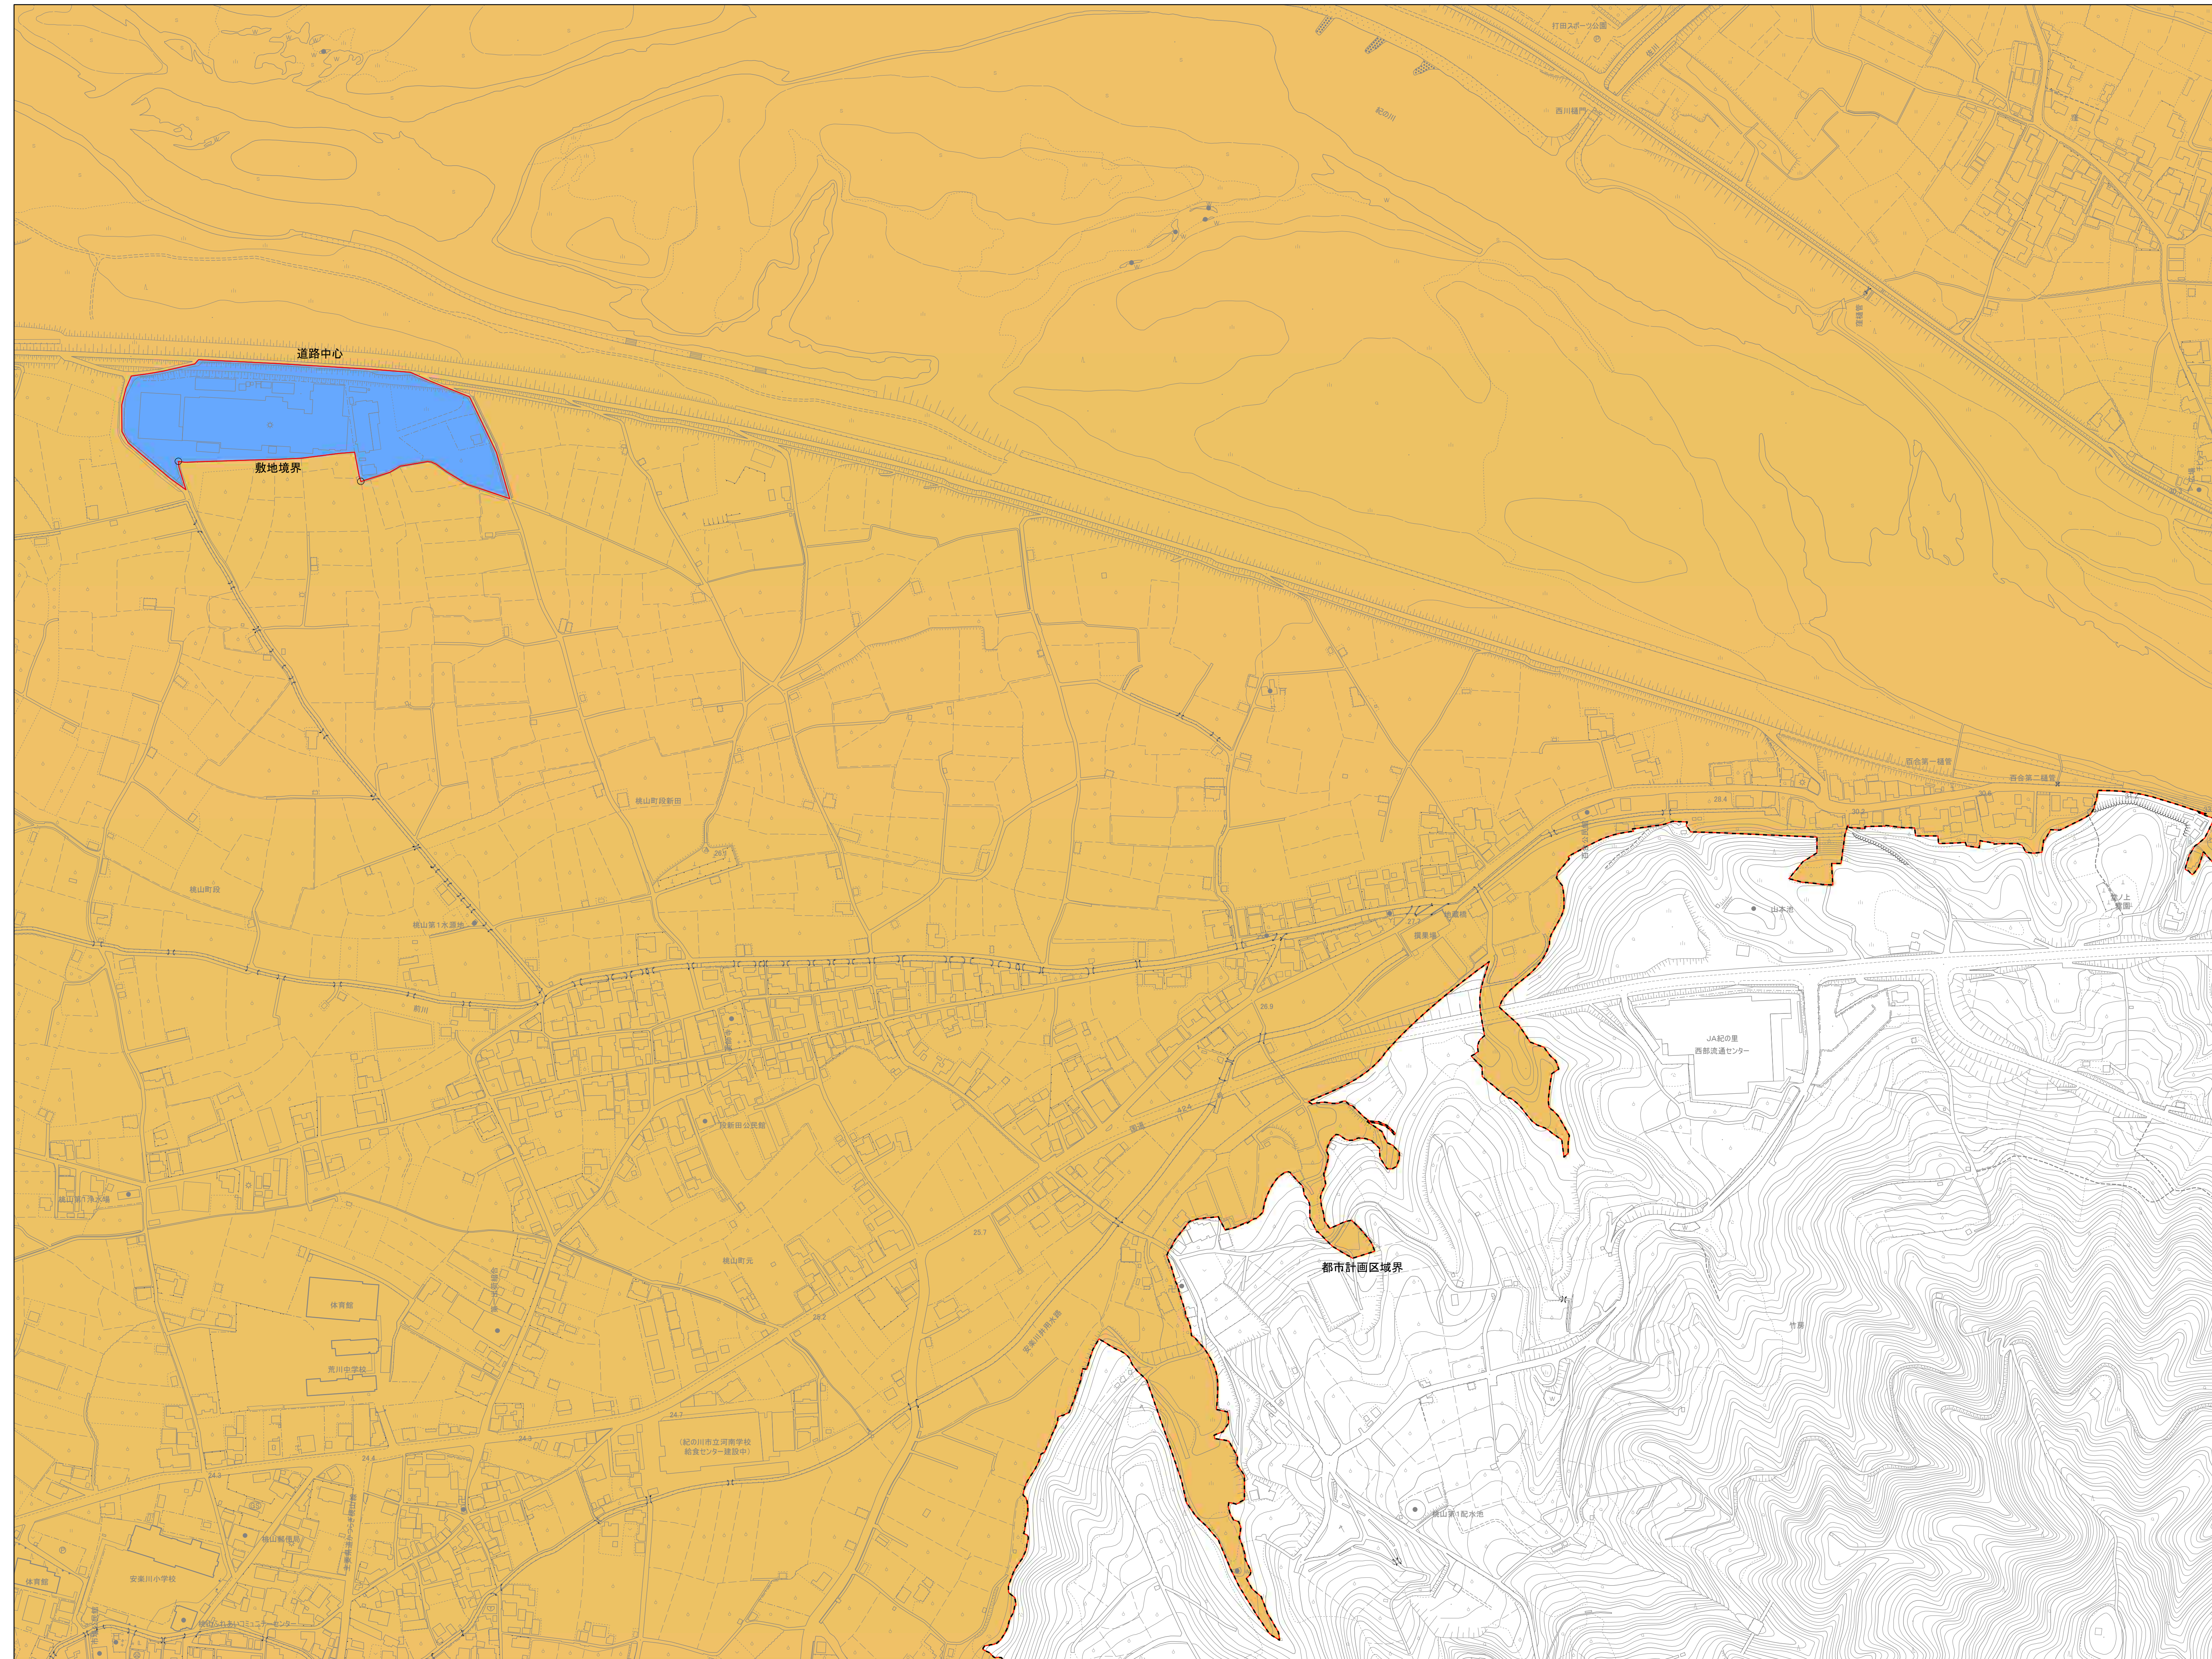

紀の川都市計画 特定用途制限地域 計画図（46）

- 凡例
- 特定用途制限地域界
  - 自然保全地区
  - 農住共生地区
  - 産業業務地区
  - - - 行政界
  - ⋯⋯ 都市計画区域

紀の川都市計画 特定用途制限地域 計画図（47）

- 凡例
- 特定用途制限地域界
  - 自然保全地区
  - 農住共生地区
  - 産業業務地区
  - 行政界
  - 都市計画区域

紀の川都市計画 特定用途制限地域 計画図（48）

紀の川都市計画 特定用途制限地域 計画図（49）

# 紀の川都市計画 特定用途制限地域 計画図（50）