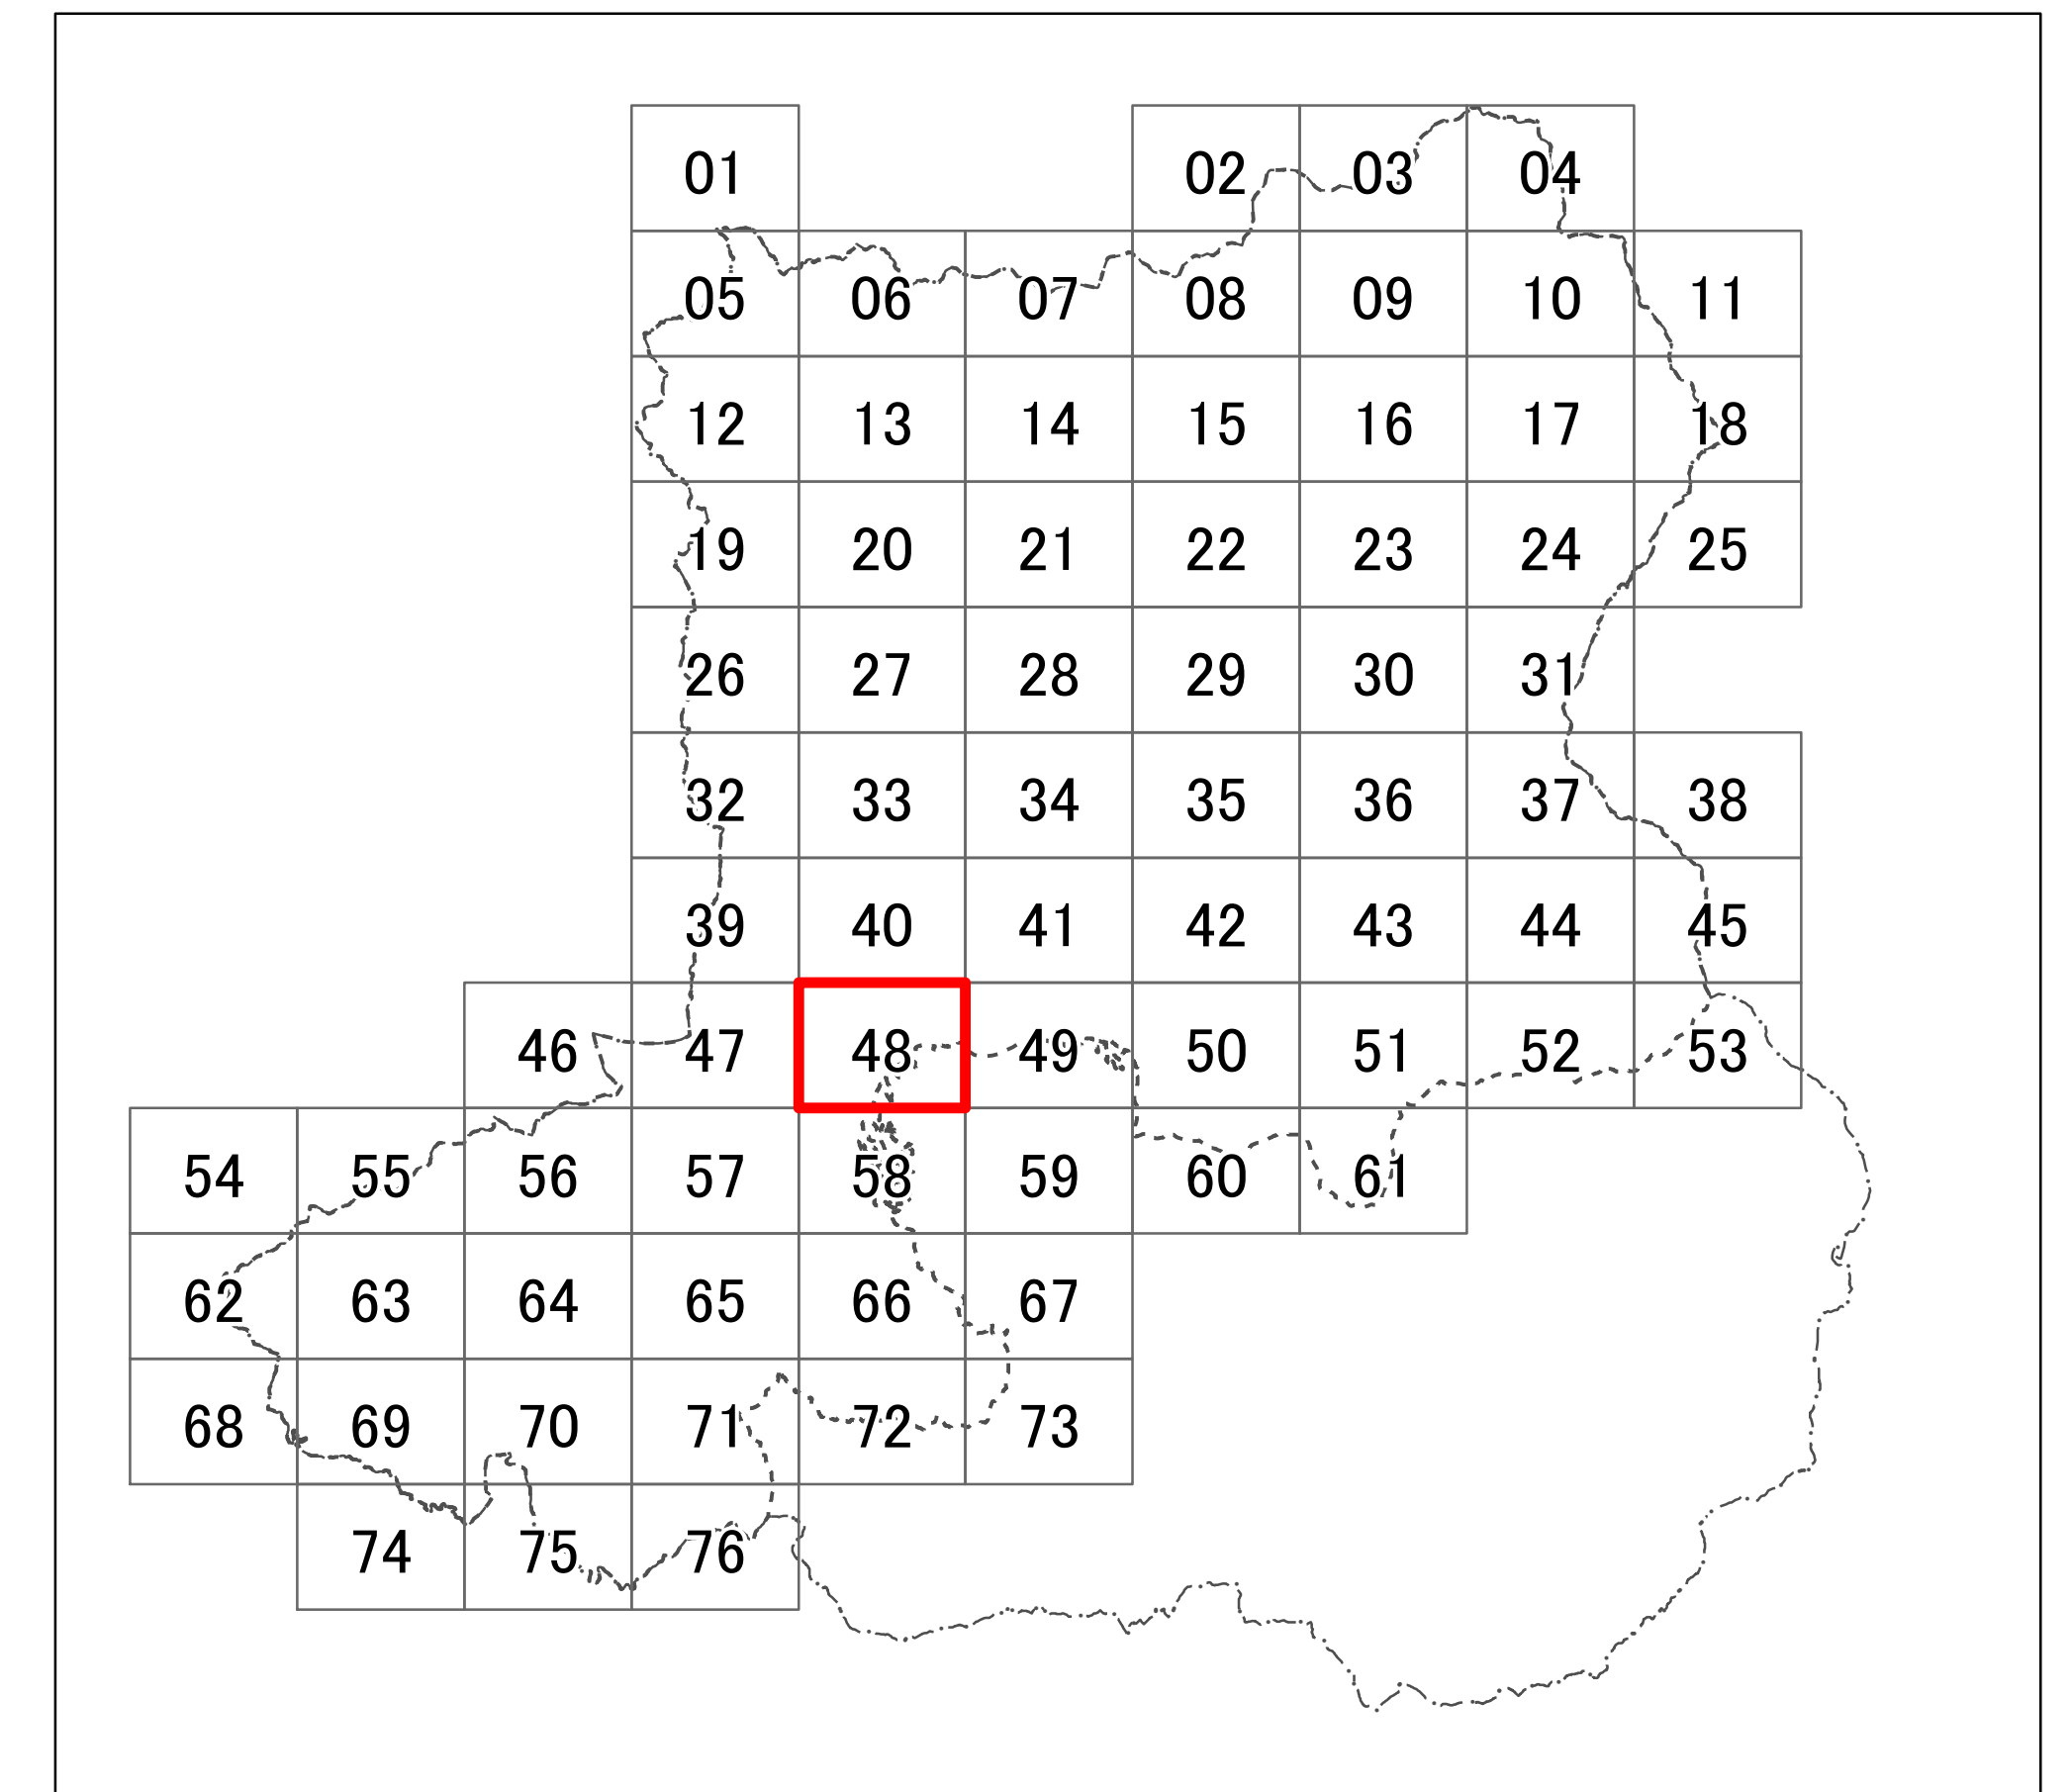

紀の川都市計画 特定用途制限地域 計画図（46）

- 凡例
- 特定用途制限地域界
  - 自然保全地区
  - 農住共生地区
  - 産業業務地区
  - - - 行政界
  - ⋯⋯ 都市計画区域

紀の川都市計画 特定用途制限地域 計画図（47）

- 凡例
- 特定用途制限地域界
  - 自然保全地区
  - 農住共生地区
  - 産業業務地区
  - 行政界
  - 都市計画区域

紀の川都市計画 特定用途制限地域 計画図（48）

紀の川都市計画 特定用途制限地域 計画図（49）

# 紀の川都市計画 特定用途制限地域 計画図（50）