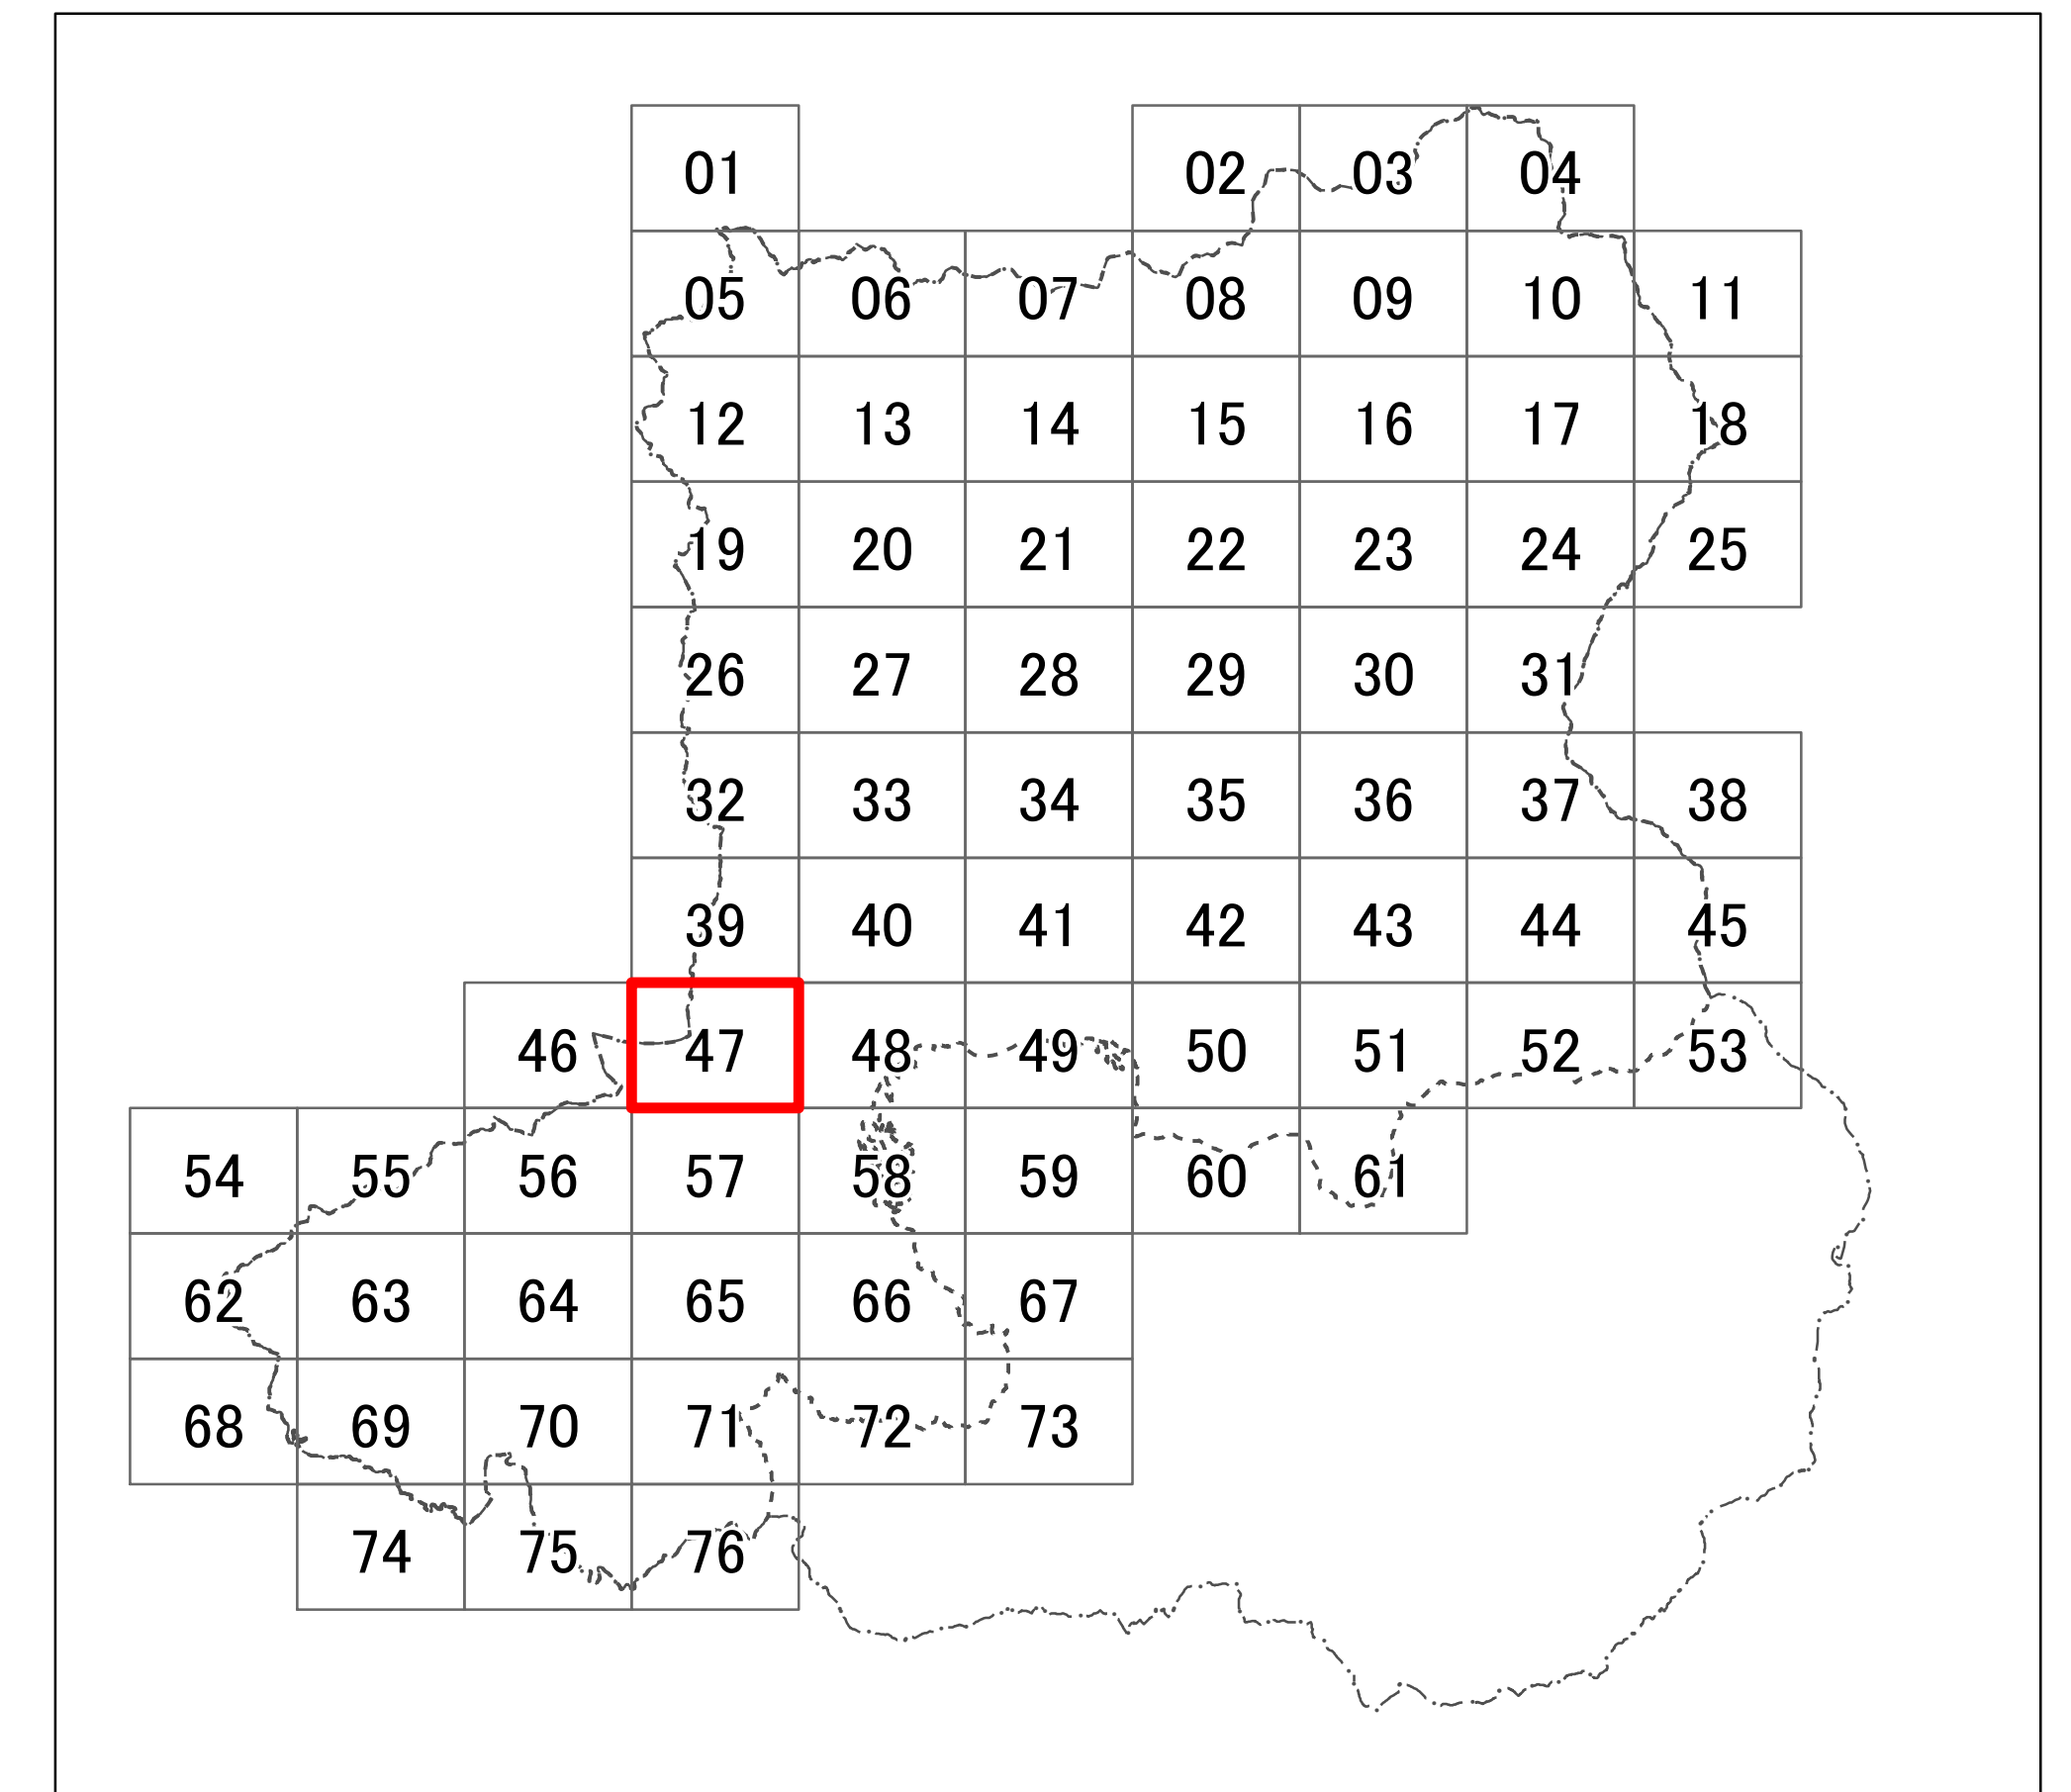

紀の川都市計画 特定用途制限地域 計画図（46）

- 凡例
- 特定用途制限地域界
  - 自然保全地区
  - 農住共生地区
  - 産業業務地区
  - - - 行政界
  - ⋯⋯ 都市計画区域

紀の川都市計画 特定用途制限地域 計画図（47）

- 凡例
- 特定用途制限地域界
  - 自然保全地区
  - 農住共生地区
  - 産業業務地区
  - 行政界
  - 都市計画区域

紀の川都市計画 特定用途制限地域 計画図（48）

紀の川都市計画 特定用途制限地域 計画図（49）

# 紀の川都市計画 特定用途制限地域 計画図（50）