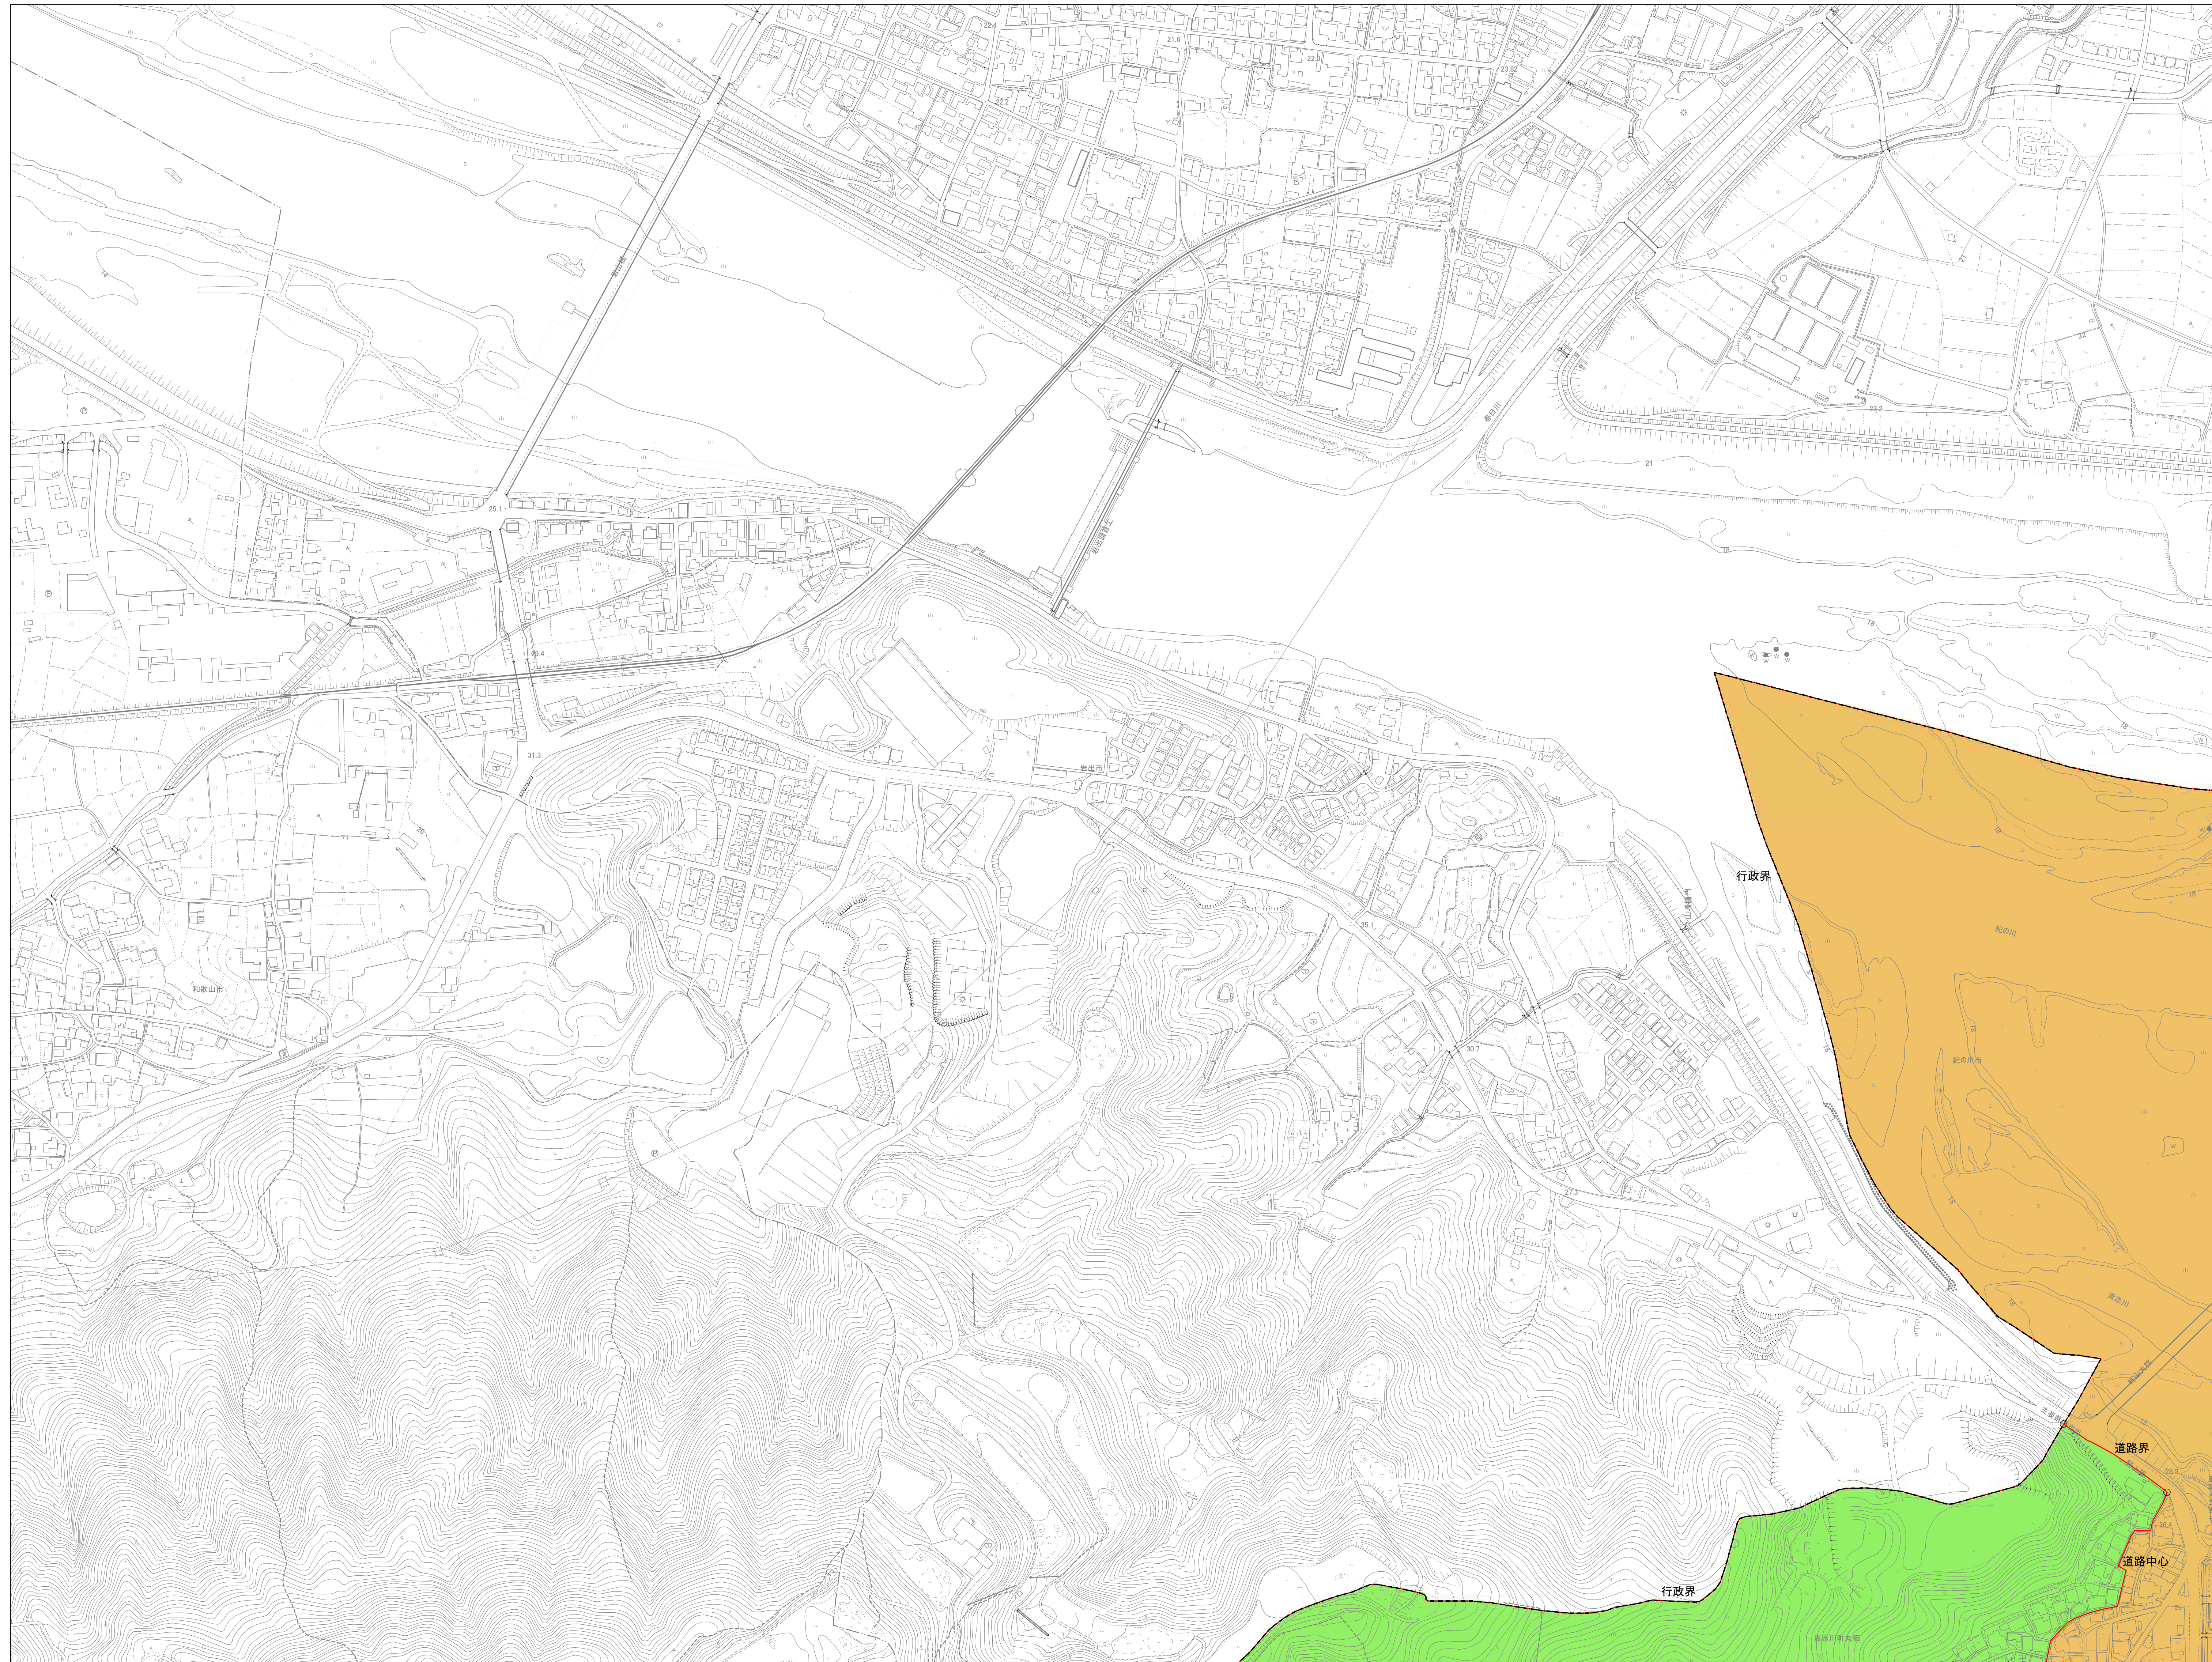

紀の川都市計画 特定用途制限地域 計画図（46）

- 凡例
- 特定用途制限地域界
  - 自然保全地区
  - 農住共生地区
  - 産業業務地区
  - - - 行政界
  - ⋯⋯ 都市計画区域

紀の川都市計画 特定用途制限地域 計画図（47）

- 凡例
- 特定用途制限地域界
  - 自然保全地区
  - 農住共生地区
  - 産業業務地区
  - 行政界
  - 都市計画区域

紀の川都市計画 特定用途制限地域 計画図（48）

紀の川都市計画 特定用途制限地域 計画図（49）

# 紀の川都市計画 特定用途制限地域 計画図（50）