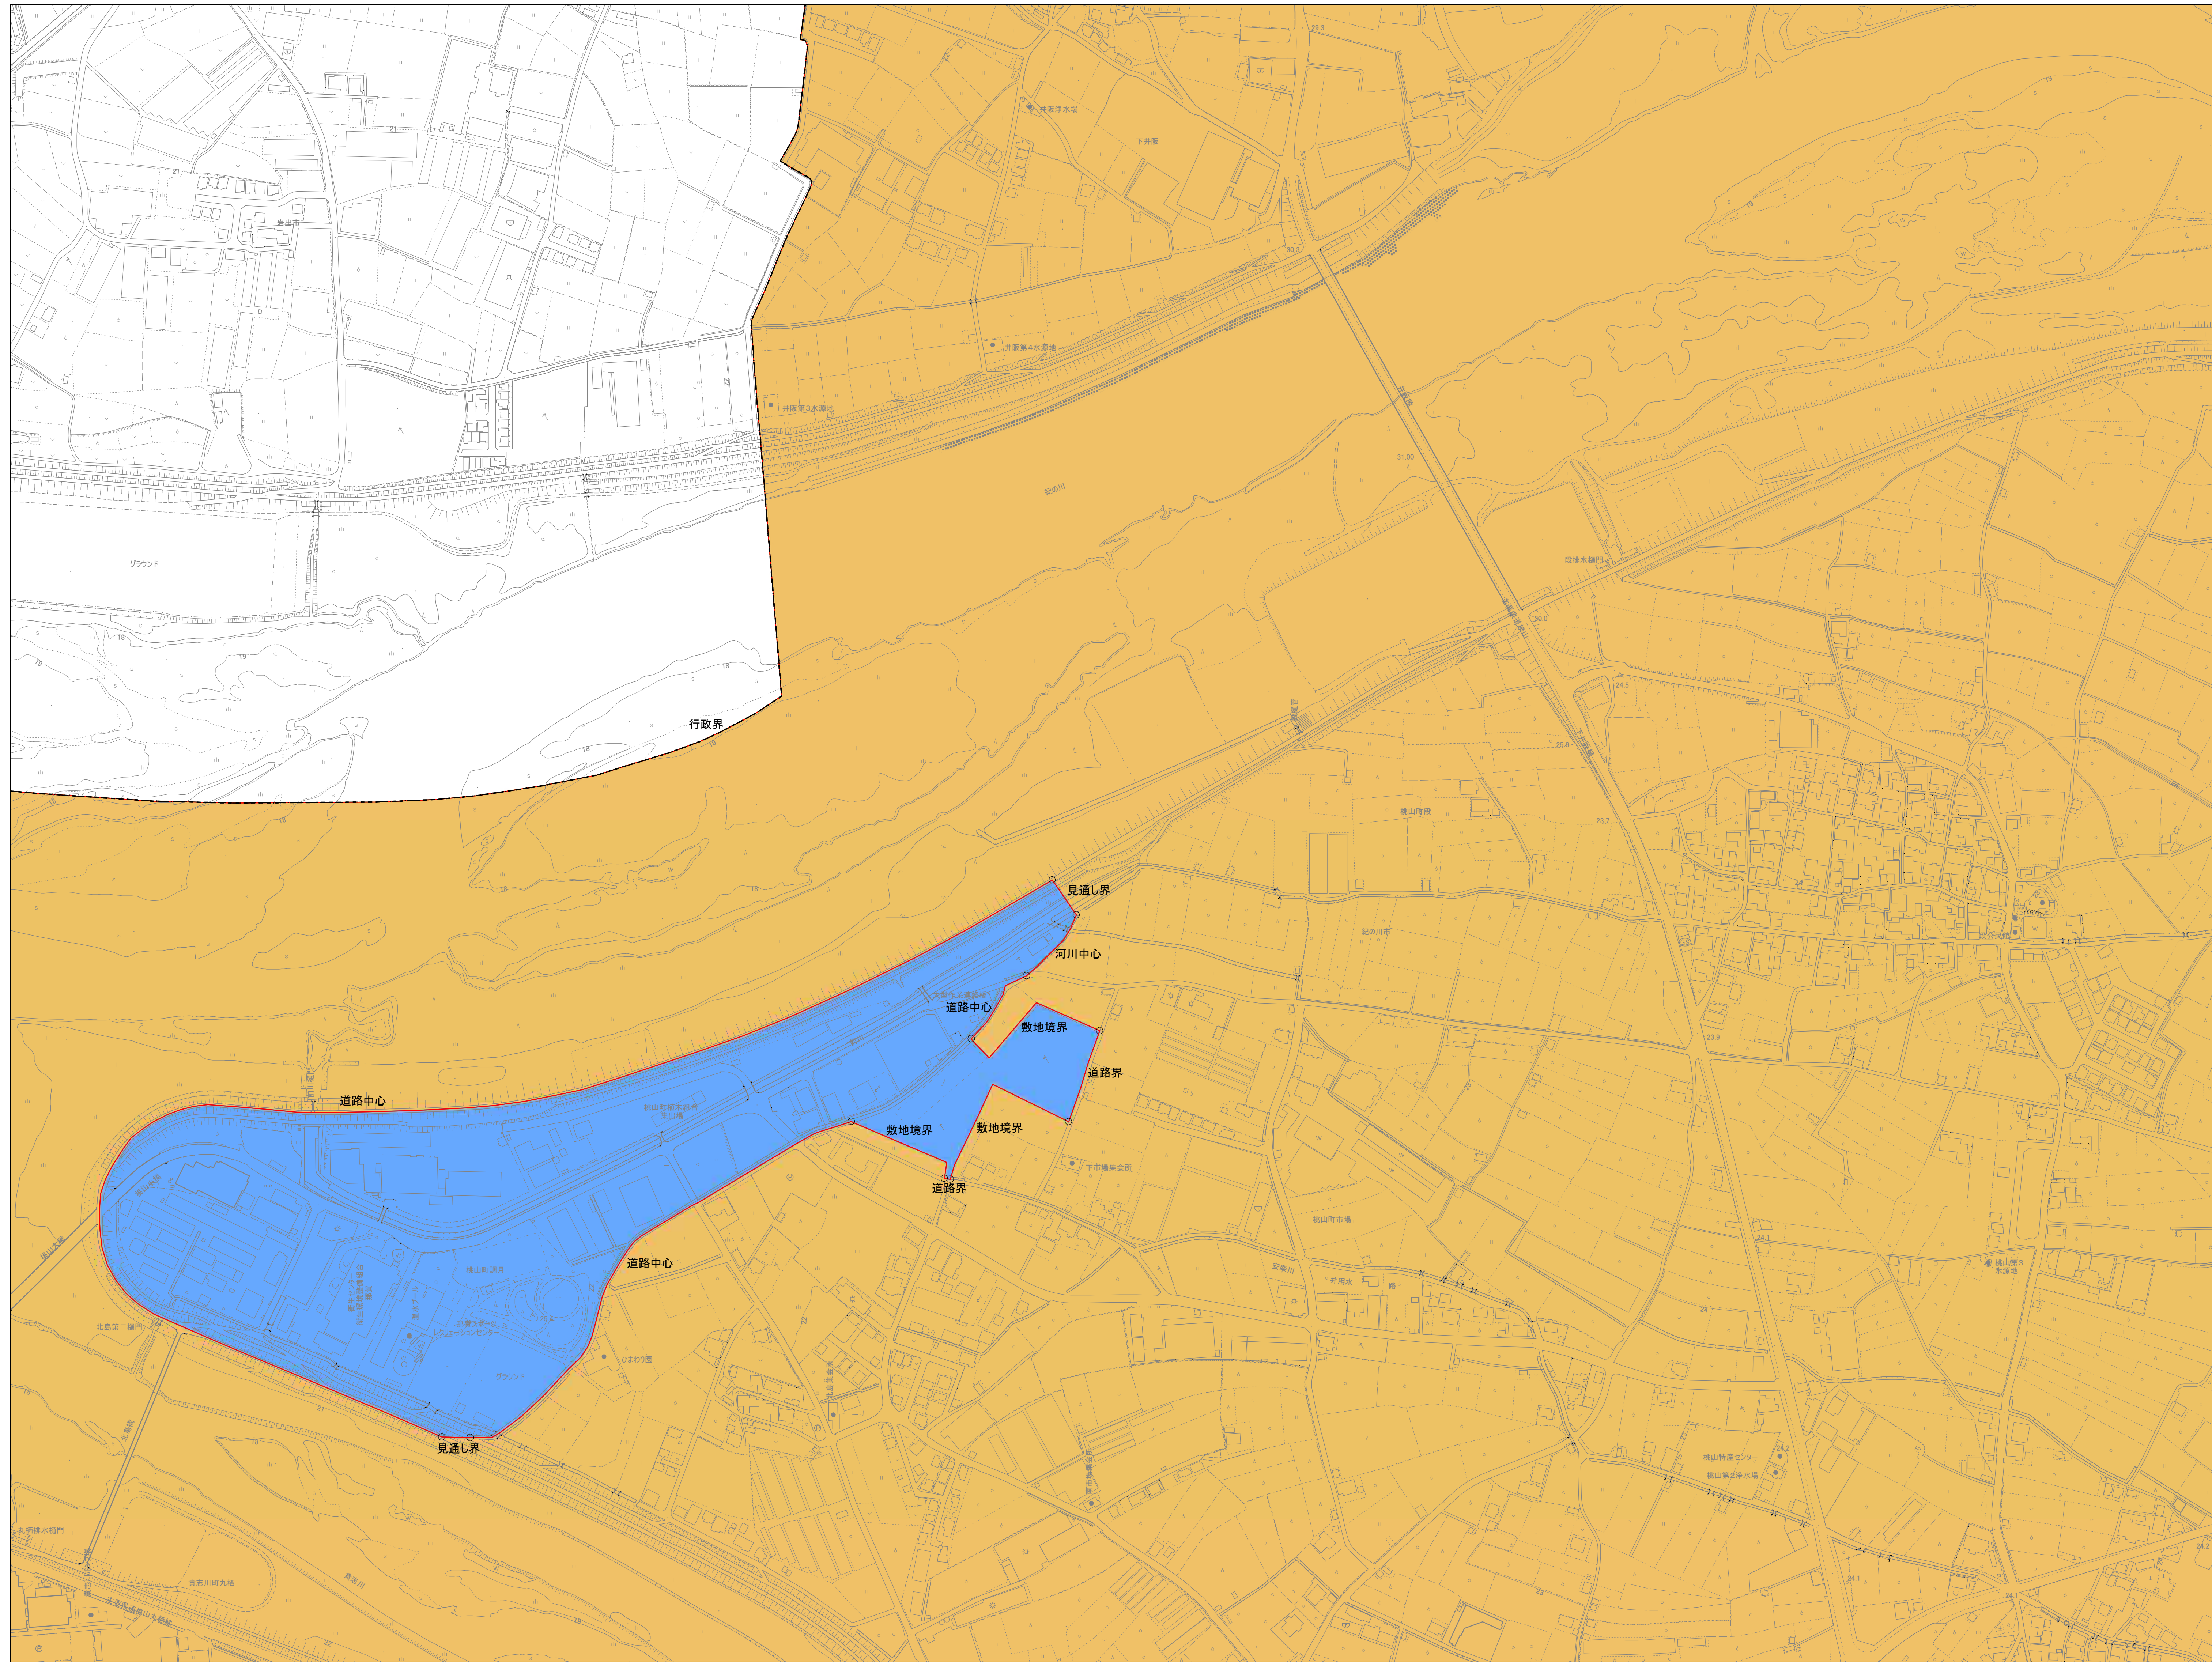

紀の川都市計画 特定用途制限地域 計画図（46）

- 凡例
- 特定用途制限地域界
  - 自然保全地区
  - 農住共生地区
  - 産業業務地区
  - - - 行政界
  - ⋯⋯ 都市計画区域

紀の川都市計画 特定用途制限地域 計画図（47）

- 凡例
- 特定用途制限地域界
  - 自然保全地区
  - 農住共生地区
  - 産業業務地区
  - 行政界
  - 都市計画区域

紀の川都市計画 特定用途制限地域 計画図（48）

紀の川都市計画 特定用途制限地域 計画図（49）

# 紀の川都市計画 特定用途制限地域 計画図（50）