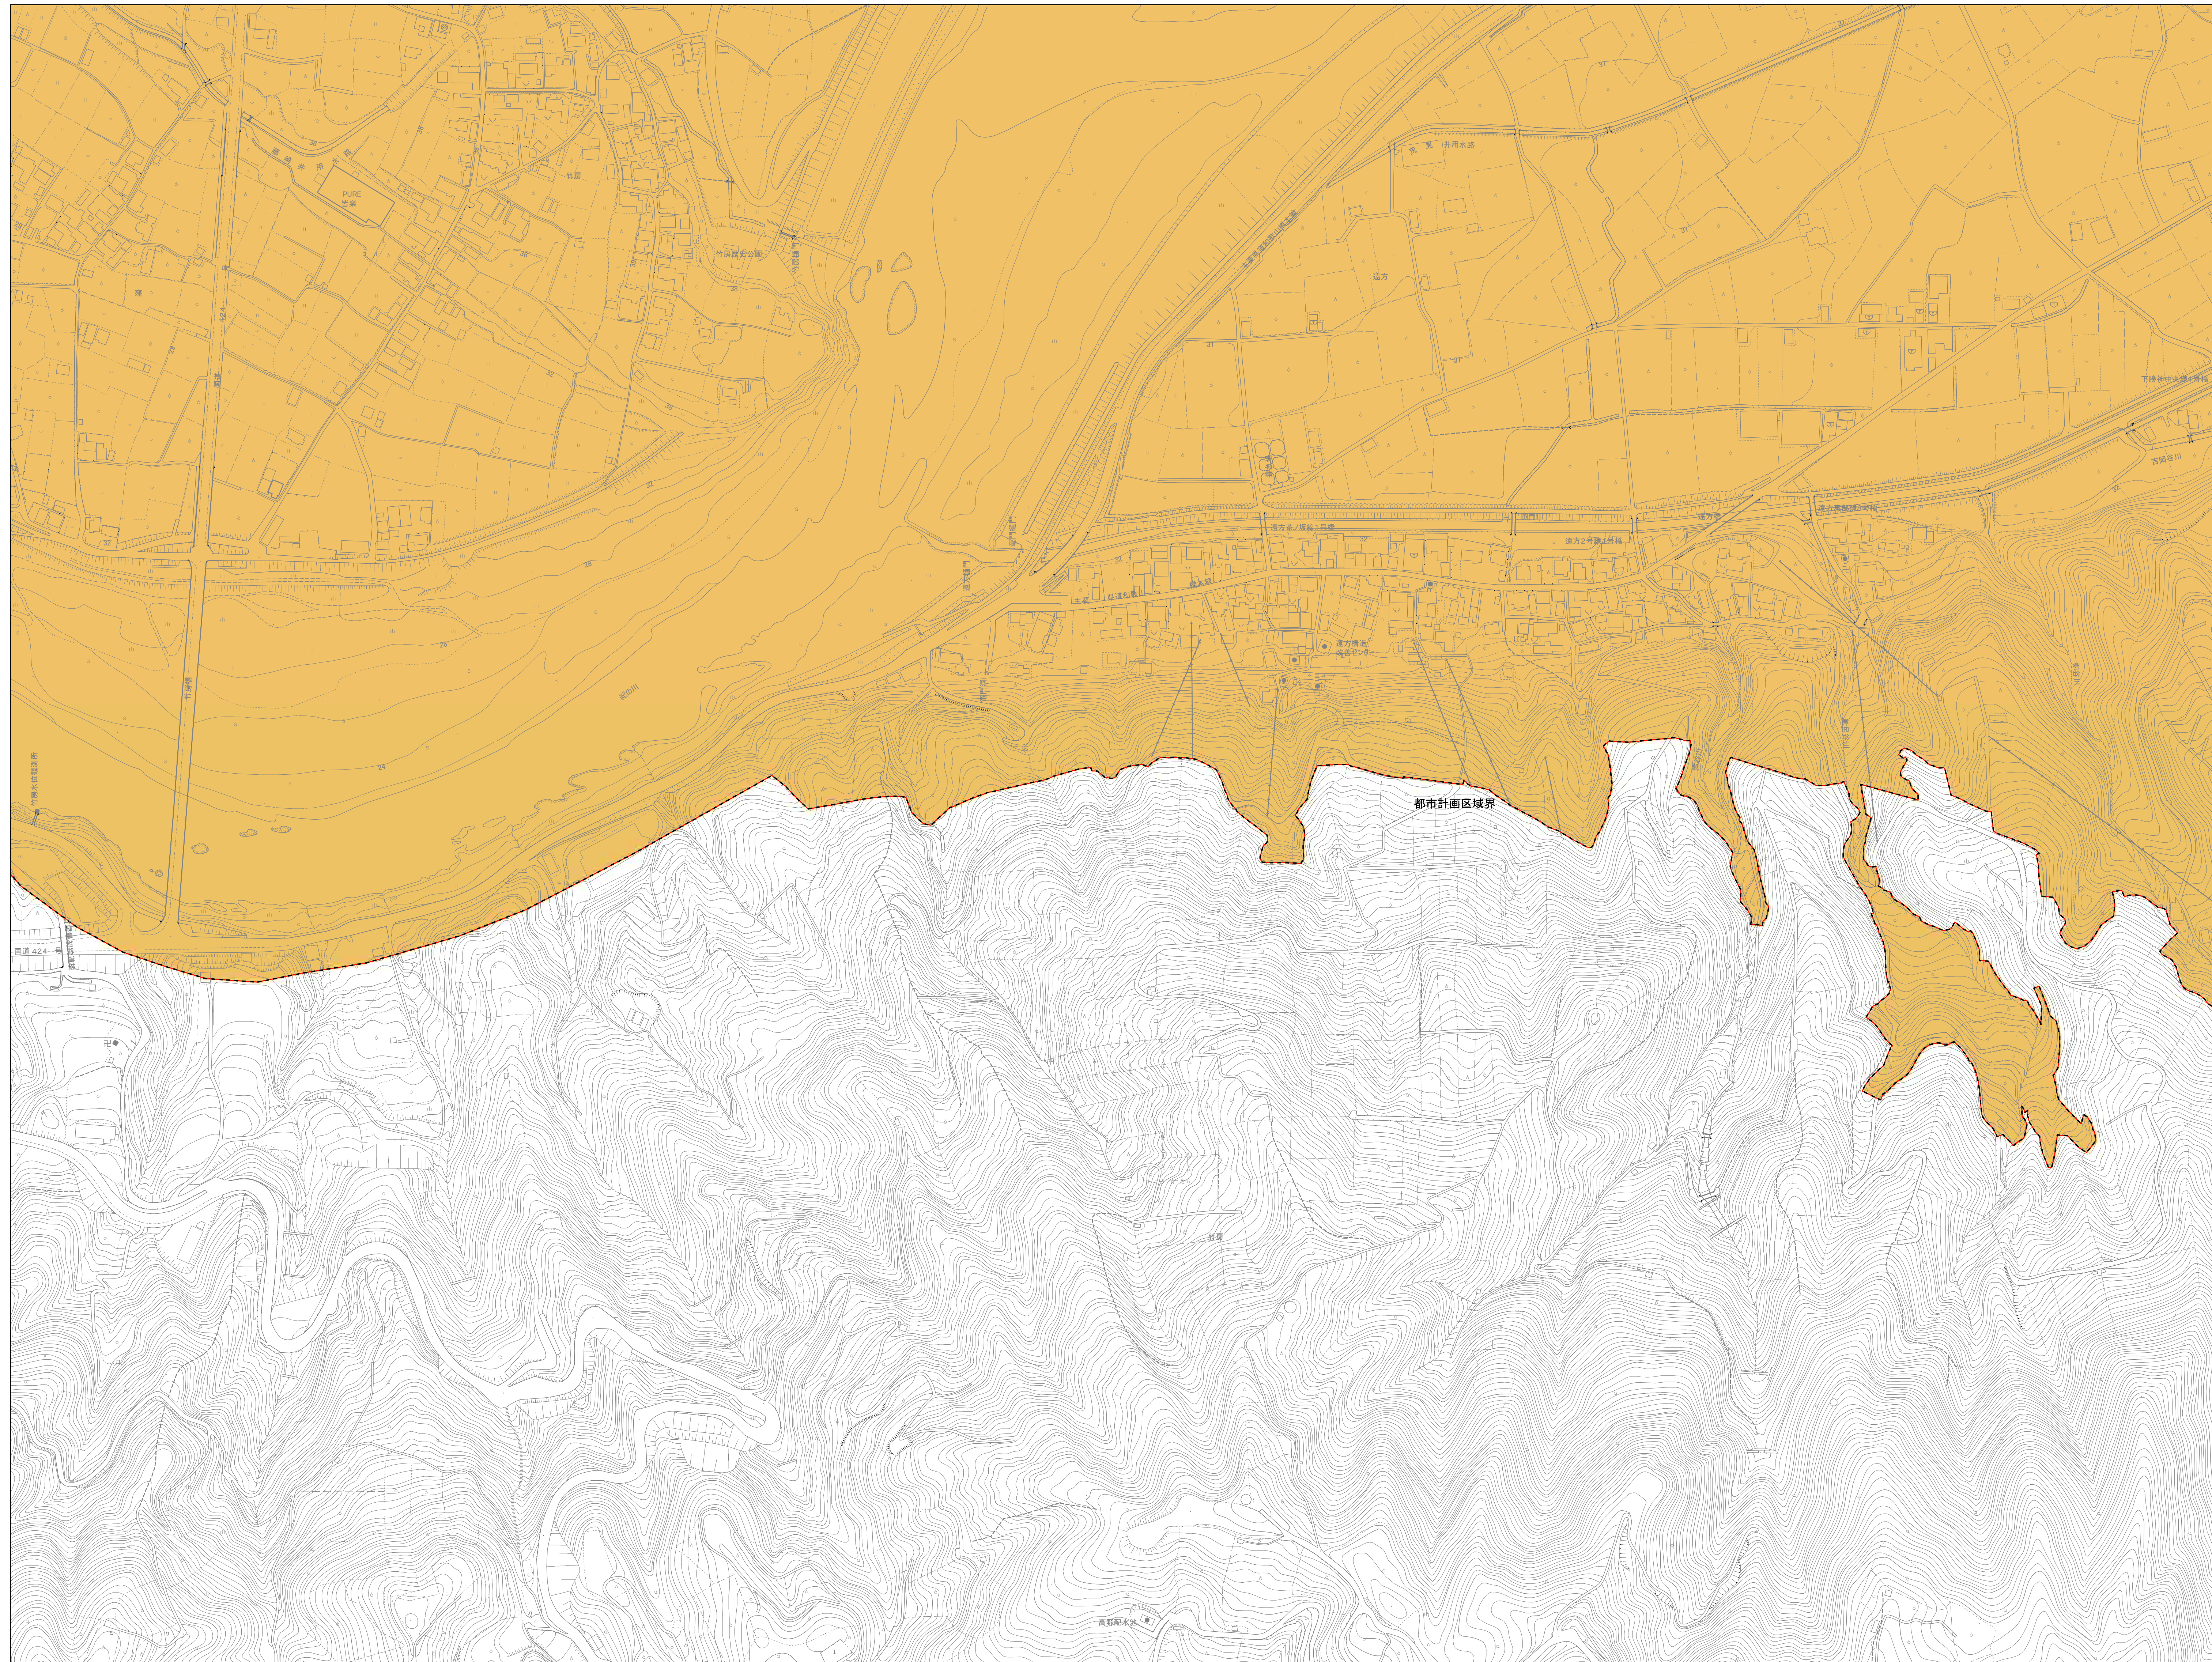

紀の川都市計画 特定用途制限地域 計画図（46）

- 凡例
- 特定用途制限地域界
  - 自然保全地区
  - 農住共生地区
  - 産業業務地区
  - - - 行政界
  - ⋯⋯ 都市計画区域

紀の川都市計画 特定用途制限地域 計画図（47）

- 凡例
- 特定用途制限地域界
  - 自然保全地区
  - 農住共生地区
  - 産業業務地区
  - 行政界
  - 都市計画区域

紀の川都市計画 特定用途制限地域 計画図（48）

紀の川都市計画 特定用途制限地域 計画図（49）

# 紀の川都市計画 特定用途制限地域 計画図（50）