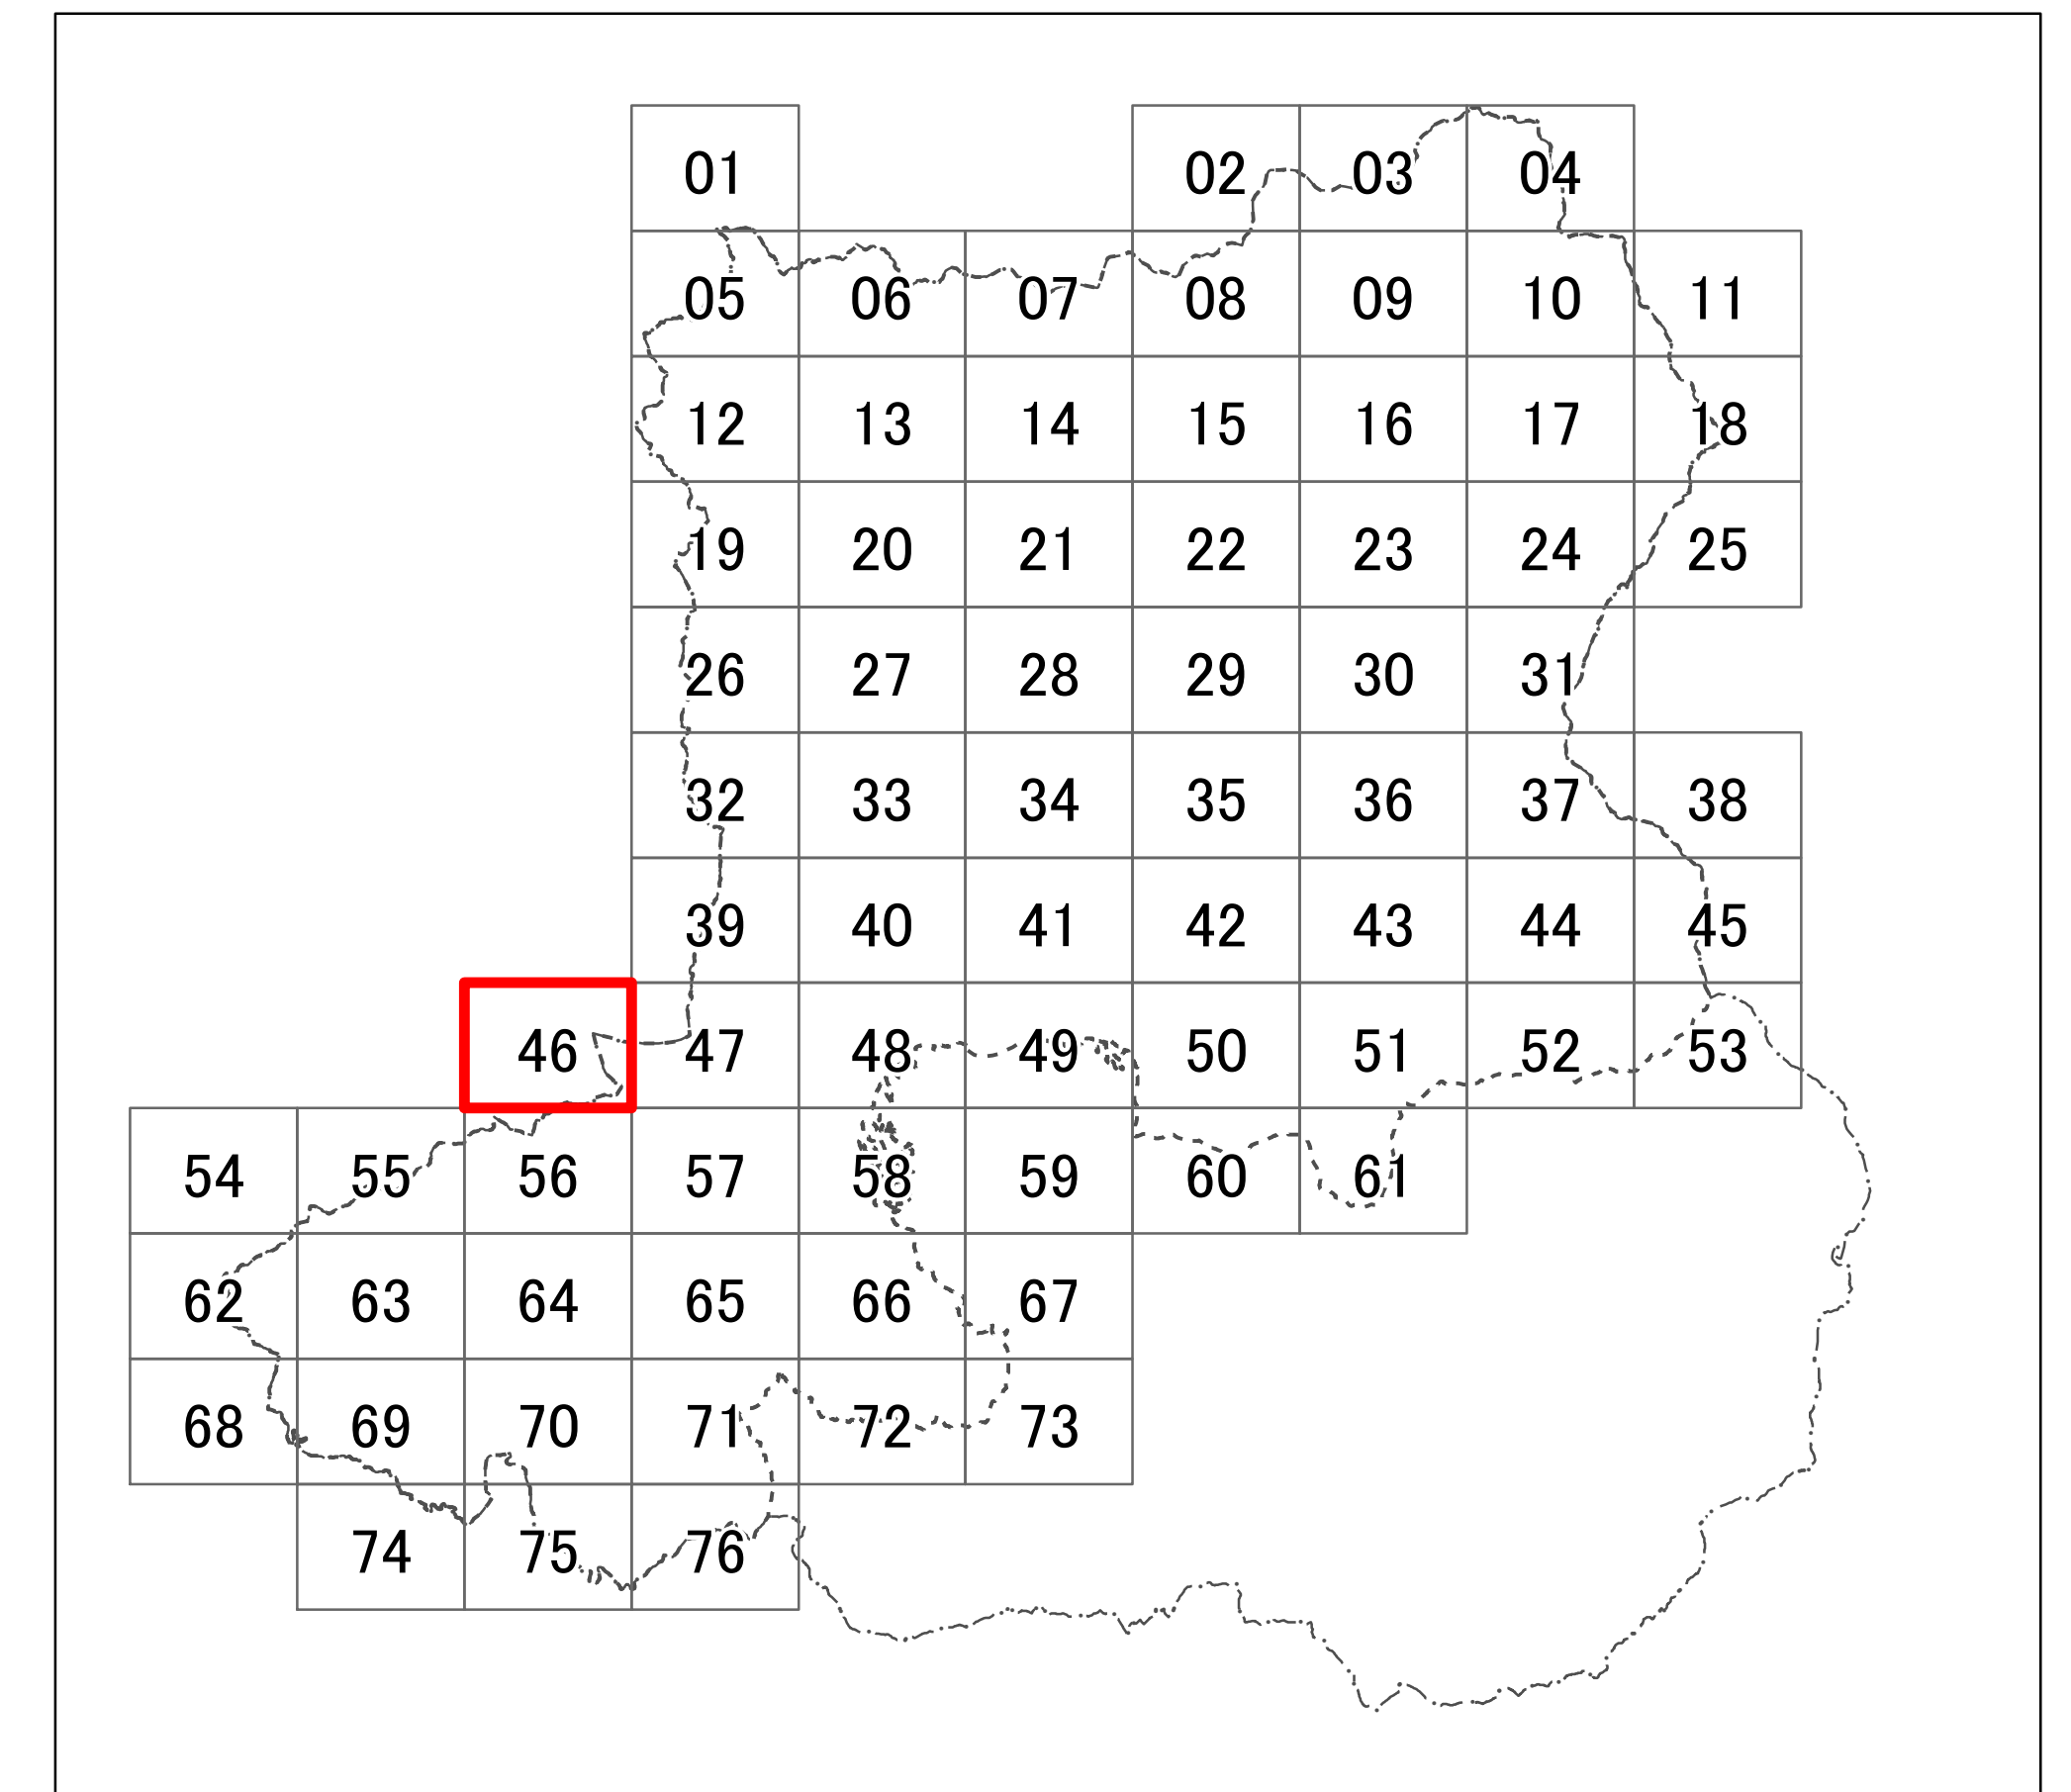

紀の川都市計画 特定用途制限地域 計画図（46）

- 凡例
- 特定用途制限地域界
  - 自然保全地区
  - 農住共生地区
  - 産業業務地区
  - - - 行政界
  - ⋯⋯ 都市計画区域

紀の川都市計画 特定用途制限地域 計画図（47）

- 凡例
- 特定用途制限地域界
  - 自然保全地区
  - 農住共生地区
  - 産業業務地区
  - 行政界
  - 都市計画区域

紀の川都市計画 特定用途制限地域 計画図（48）

紀の川都市計画 特定用途制限地域 計画図（49）

# 紀の川都市計画 特定用途制限地域 計画図（50）