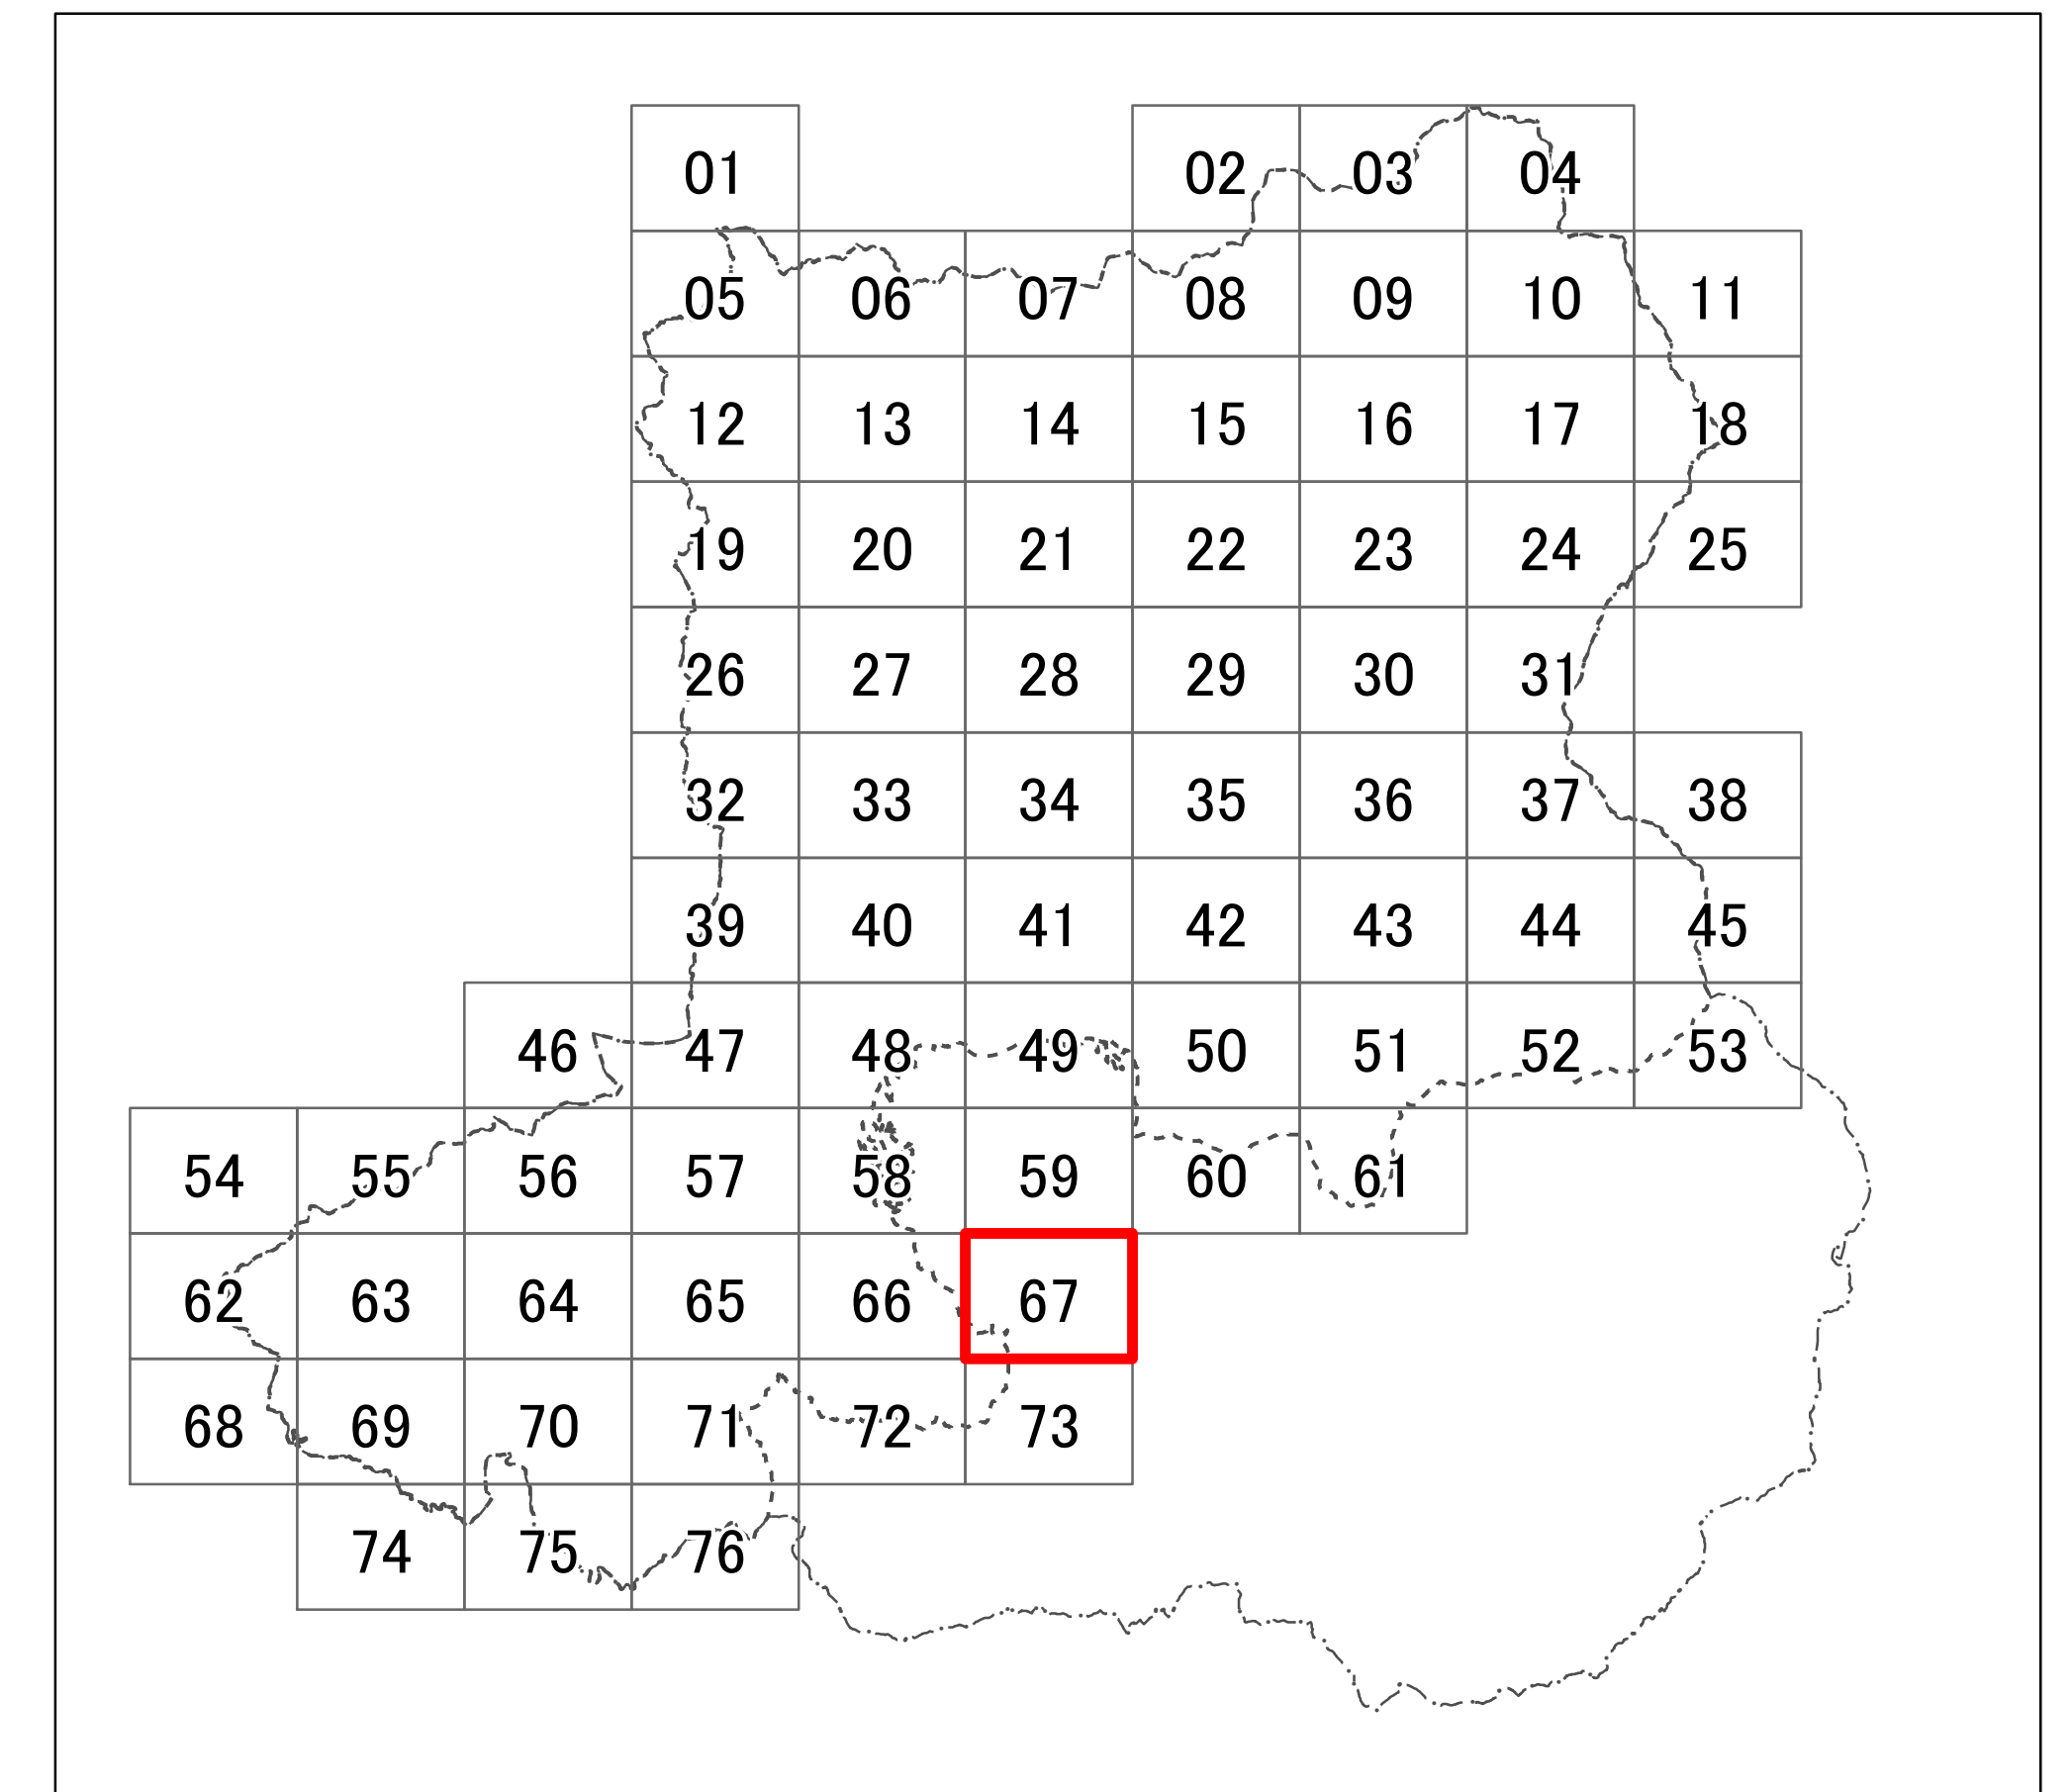

紀の川都市計画 特定用途制限地域 計画図（66）

- 凡例
- 特定用途制限地域界
  - 自然保全地区
  - 農住共生地区
  - 産業業務地区
  - 行政界
  - 都市計画区域

1:2,500

紀の川都市計画 特定用途制限地域 計画図（67）

- 凡例
- 特定用途制限地域界
  - 自然保全地区
  - 農住共生地区
  - 産業業務地区
  - 行政界
  - ..... 都市計画区域

紀の川都市計画 特定用途制限地域 計画図（68）

- 凡例
- 特定用途制限地域界
  - 自然保全地区
  - 農住共生地区
  - 産業業務地区
  - - - 行政界
  - - - - 都市計画区域

# 紀の川都市計画 特定用途制限地域 計画図（69）

- 凡例**
- 特定用途制限地域界
  - 自然保全地区
  - 農住共生地区
  - 産業業務地区
  - - - 行政界
  - - - 都市計画区域

# 紀の川都市計画 特定用途制限地域 計画図（70）

- 凡例**
- 特定用途制限地域界
  - 自然保全地区
  - 農住共生地区
  - 産業業務地区
  - - - 行政界
  - · · · · 都市計画区域