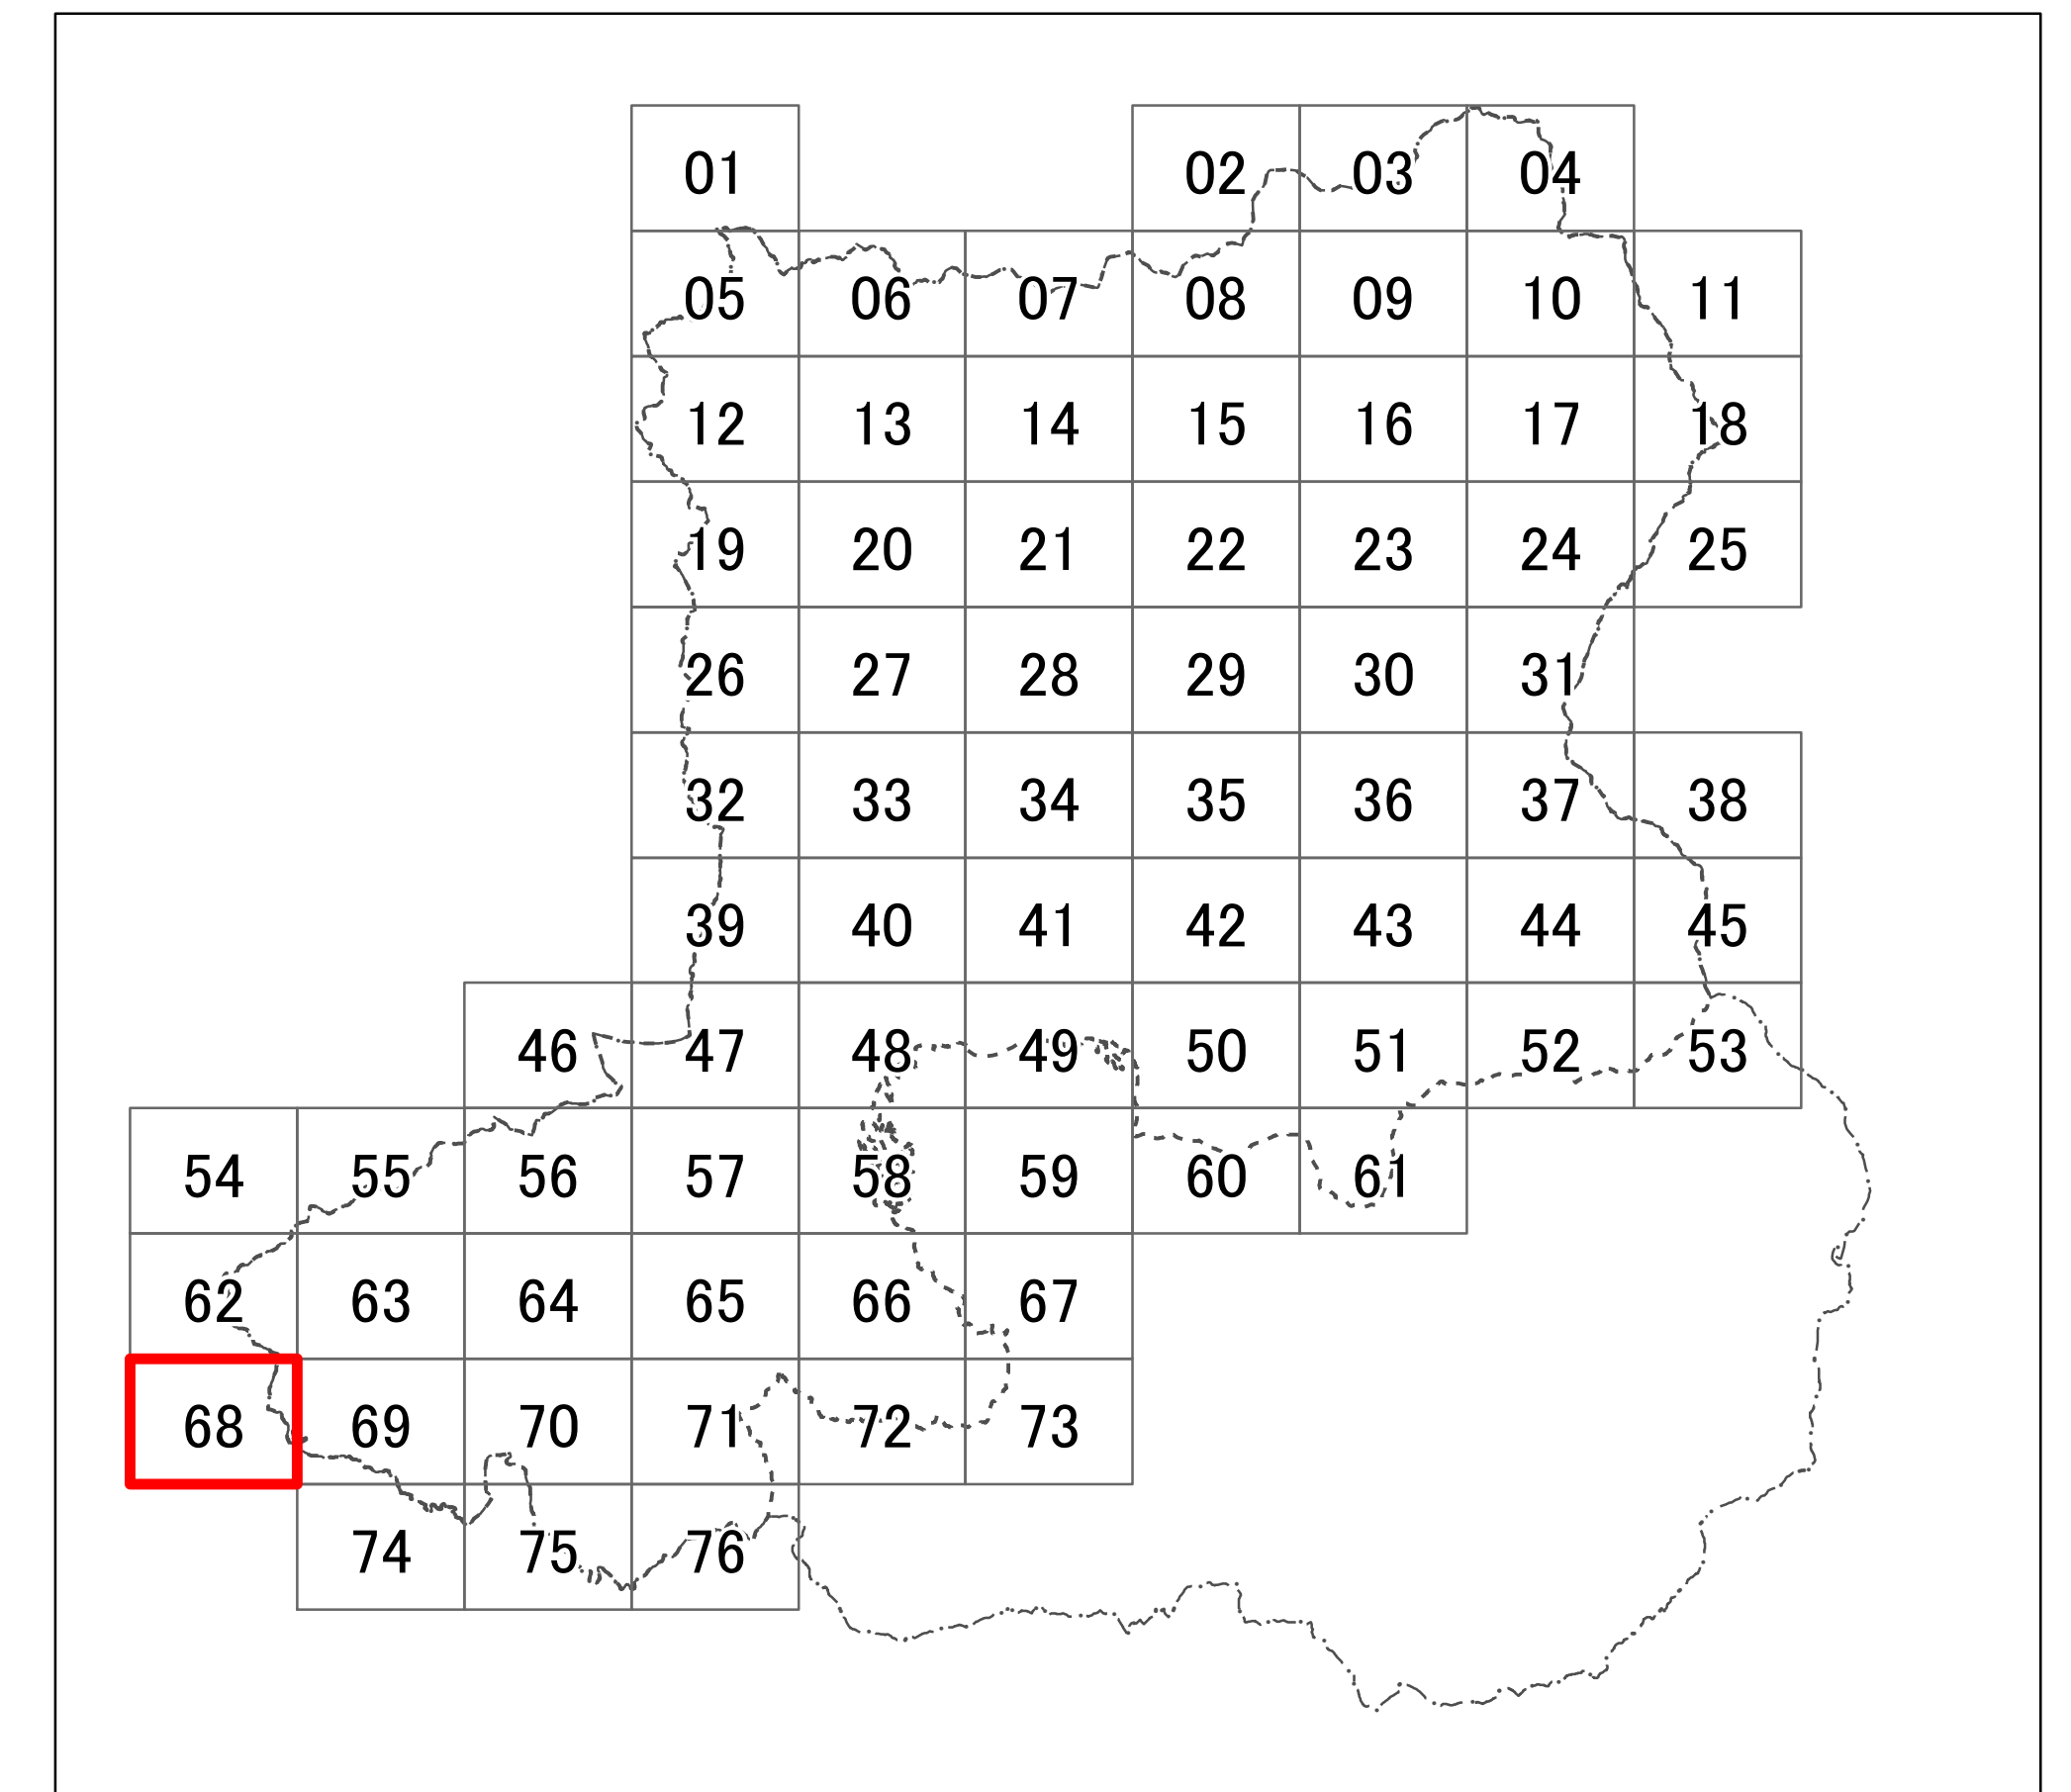

紀の川都市計画 特定用途制限地域 計画図（66）

- 凡例
- 特定用途制限地域界
  - 自然保全地区
  - 農住共生地区
  - 産業業務地区
  - 行政界
  - 都市計画区域

1:2,500

紀の川都市計画 特定用途制限地域 計画図（67）

- 凡例
- 特定用途制限地域界
  - 自然保全地区
  - 農住共生地区
  - 産業業務地区
  - 行政界
  - ..... 都市計画区域

紀の川都市計画 特定用途制限地域 計画図（68）

- 凡例
- 特定用途制限地域界
  - 自然保全地区
  - 農住共生地区
  - 産業業務地区
  - - - 行政界
  - - - - 都市計画区域

# 紀の川都市計画 特定用途制限地域 計画図（69）

- 凡例**
- 特定用途制限地域界
  - 自然保全地区
  - 農住共生地区
  - 産業業務地区
  - - - 行政界
  - - - 都市計画区域

# 紀の川都市計画 特定用途制限地域 計画図（70）

- 凡例**
- 特定用途制限地域界
  - 自然保全地区
  - 農住共生地区
  - 産業業務地区
  - - - 行政界
  - · · · · 都市計画区域