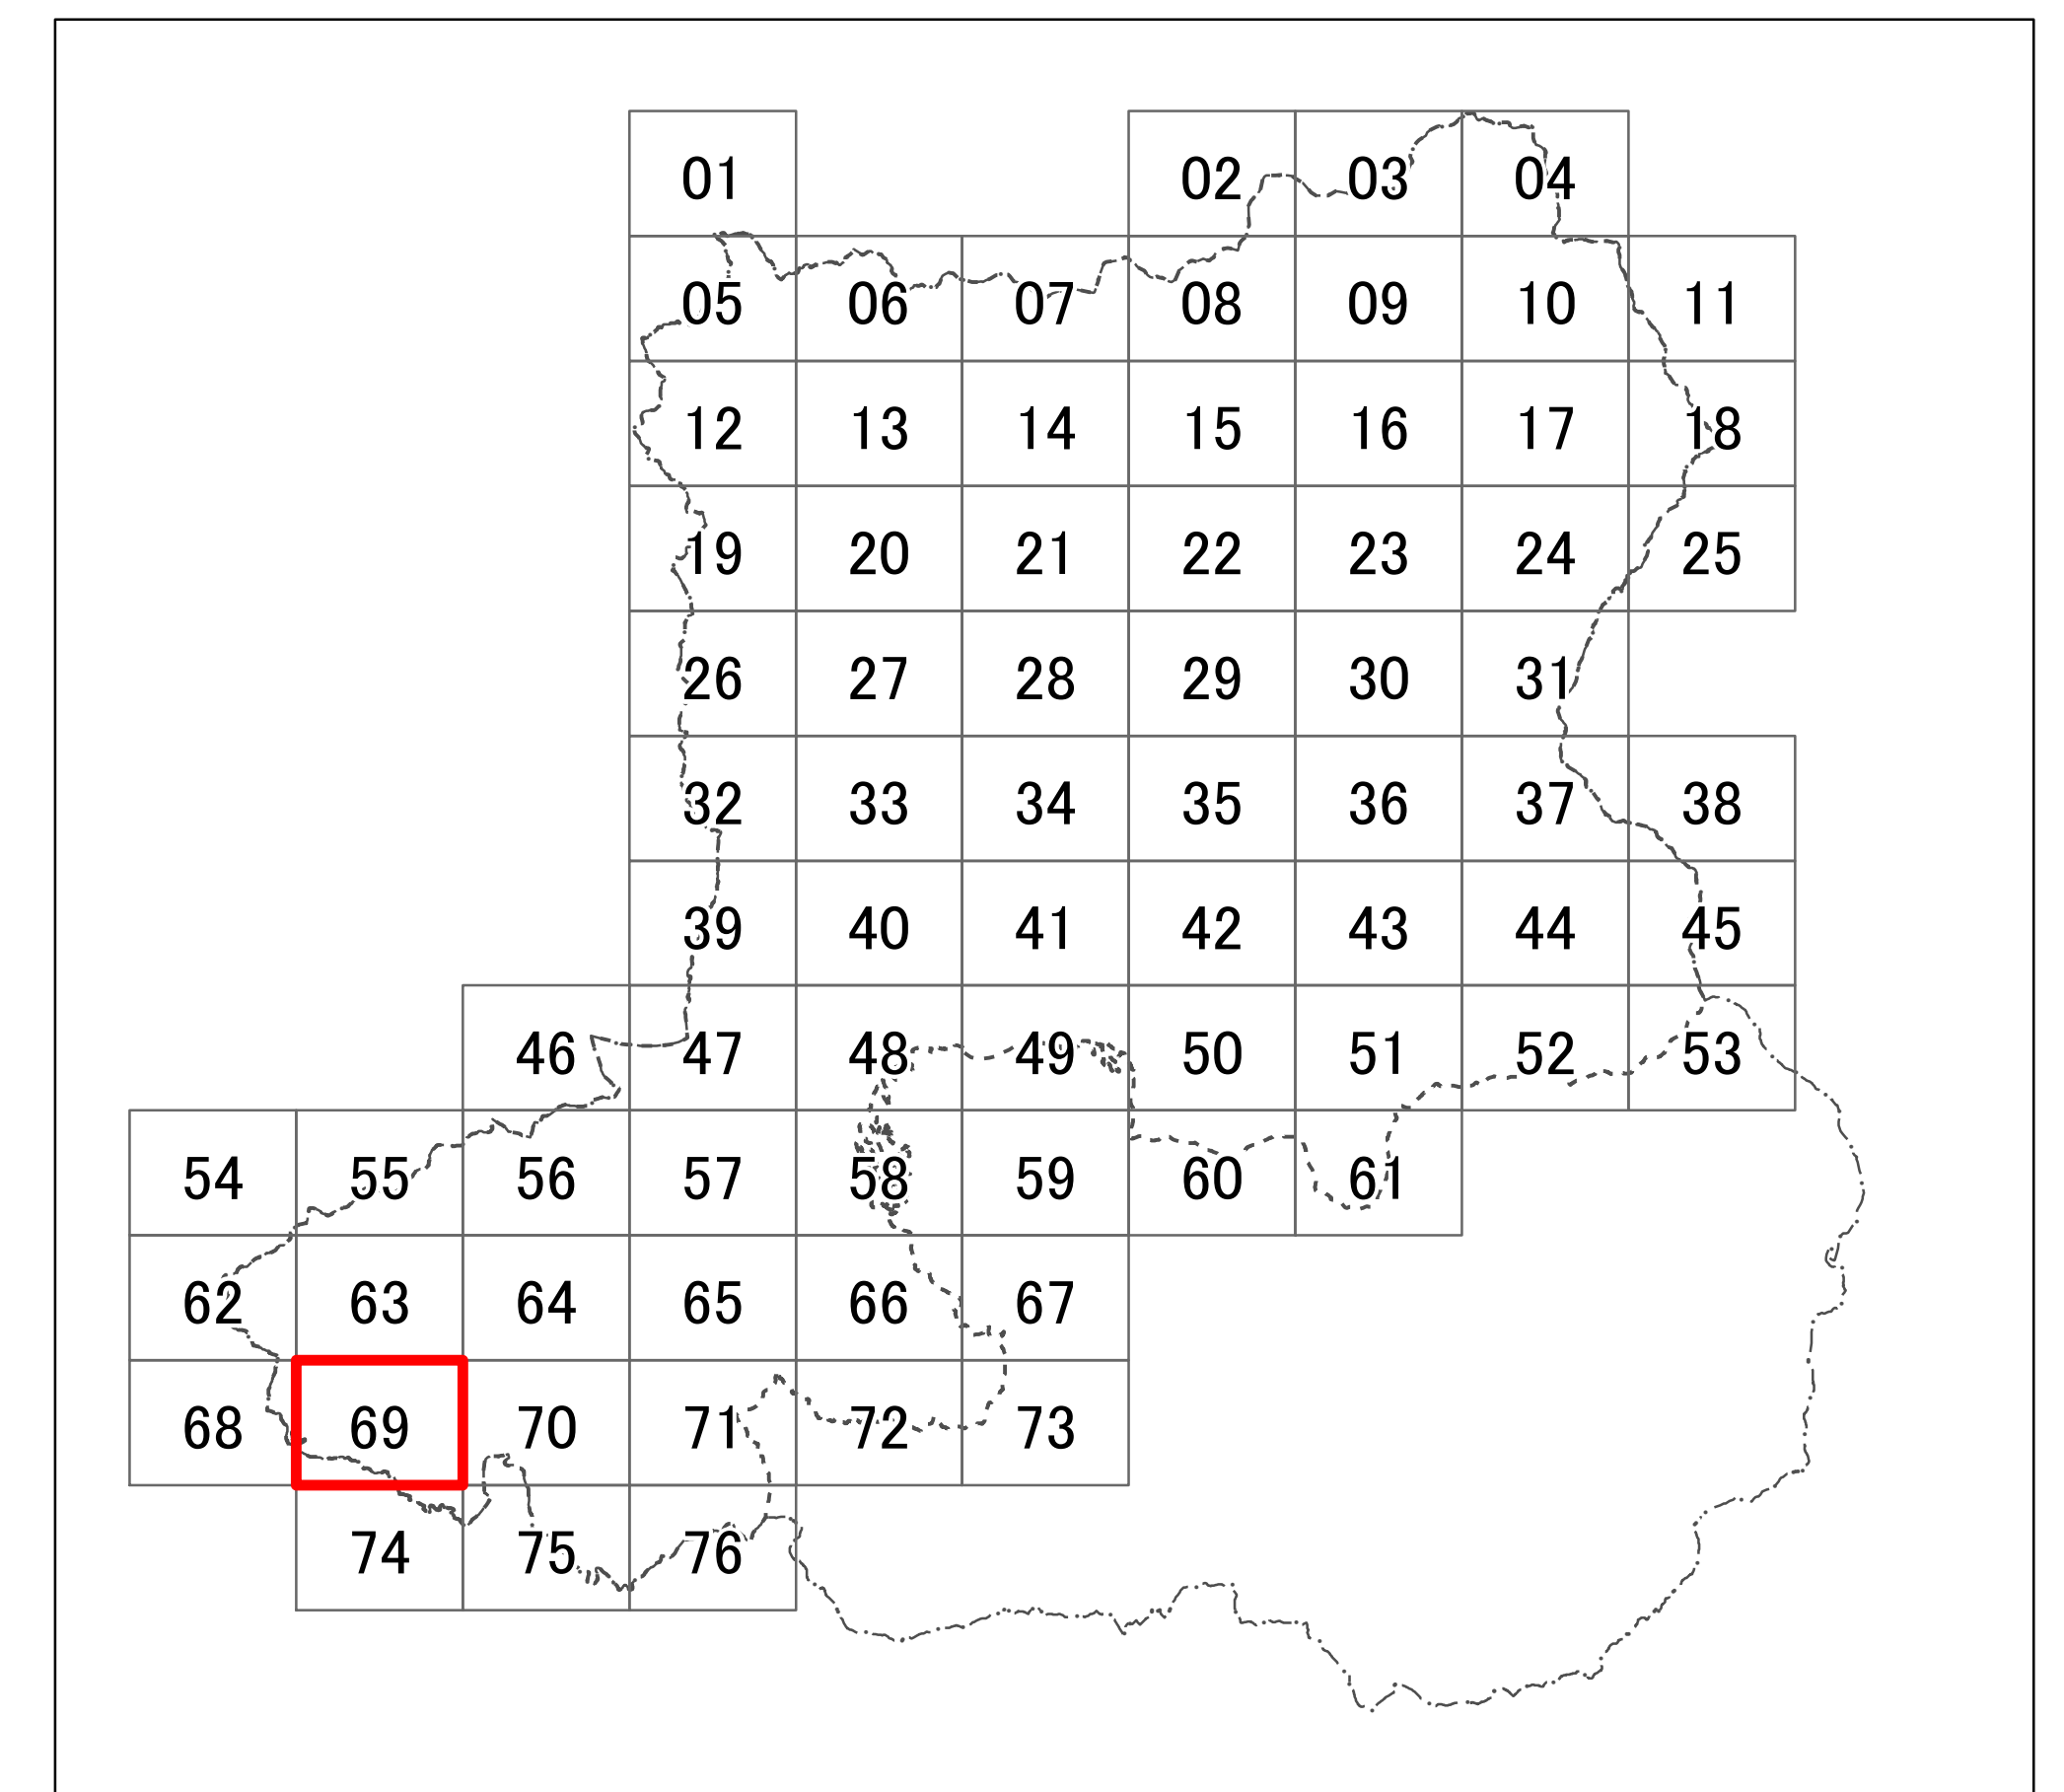

紀の川都市計画 特定用途制限地域 計画図（66）

- 凡例
- 特定用途制限地域界
  - 自然保全地区
  - 農住共生地区
  - 産業業務地区
  - 行政界
  - 都市計画区域

1:2,500

紀の川都市計画 特定用途制限地域 計画図（67）

- 凡例
- 特定用途制限地域界
  - 自然保全地区
  - 農住共生地区
  - 産業業務地区
  - 行政界
  - ..... 都市計画区域

紀の川都市計画 特定用途制限地域 計画図（68）

- 凡例
- 特定用途制限地域界
  - 自然保全地区
  - 農住共生地区
  - 産業業務地区
  - - - 行政界
  - - - - 都市計画区域

# 紀の川都市計画 特定用途制限地域 計画図（69）

- 凡例**
- 特定用途制限地域界
  - 自然保全地区
  - 農住共生地区
  - 産業業務地区
  - - - 行政界
  - - - 都市計画区域

# 紀の川都市計画 特定用途制限地域 計画図（70）

- 凡例**
- 特定用途制限地域界
  - 自然保全地区
  - 農住共生地区
  - 産業業務地区
  - - - 行政界
  - · · · · 都市計画区域