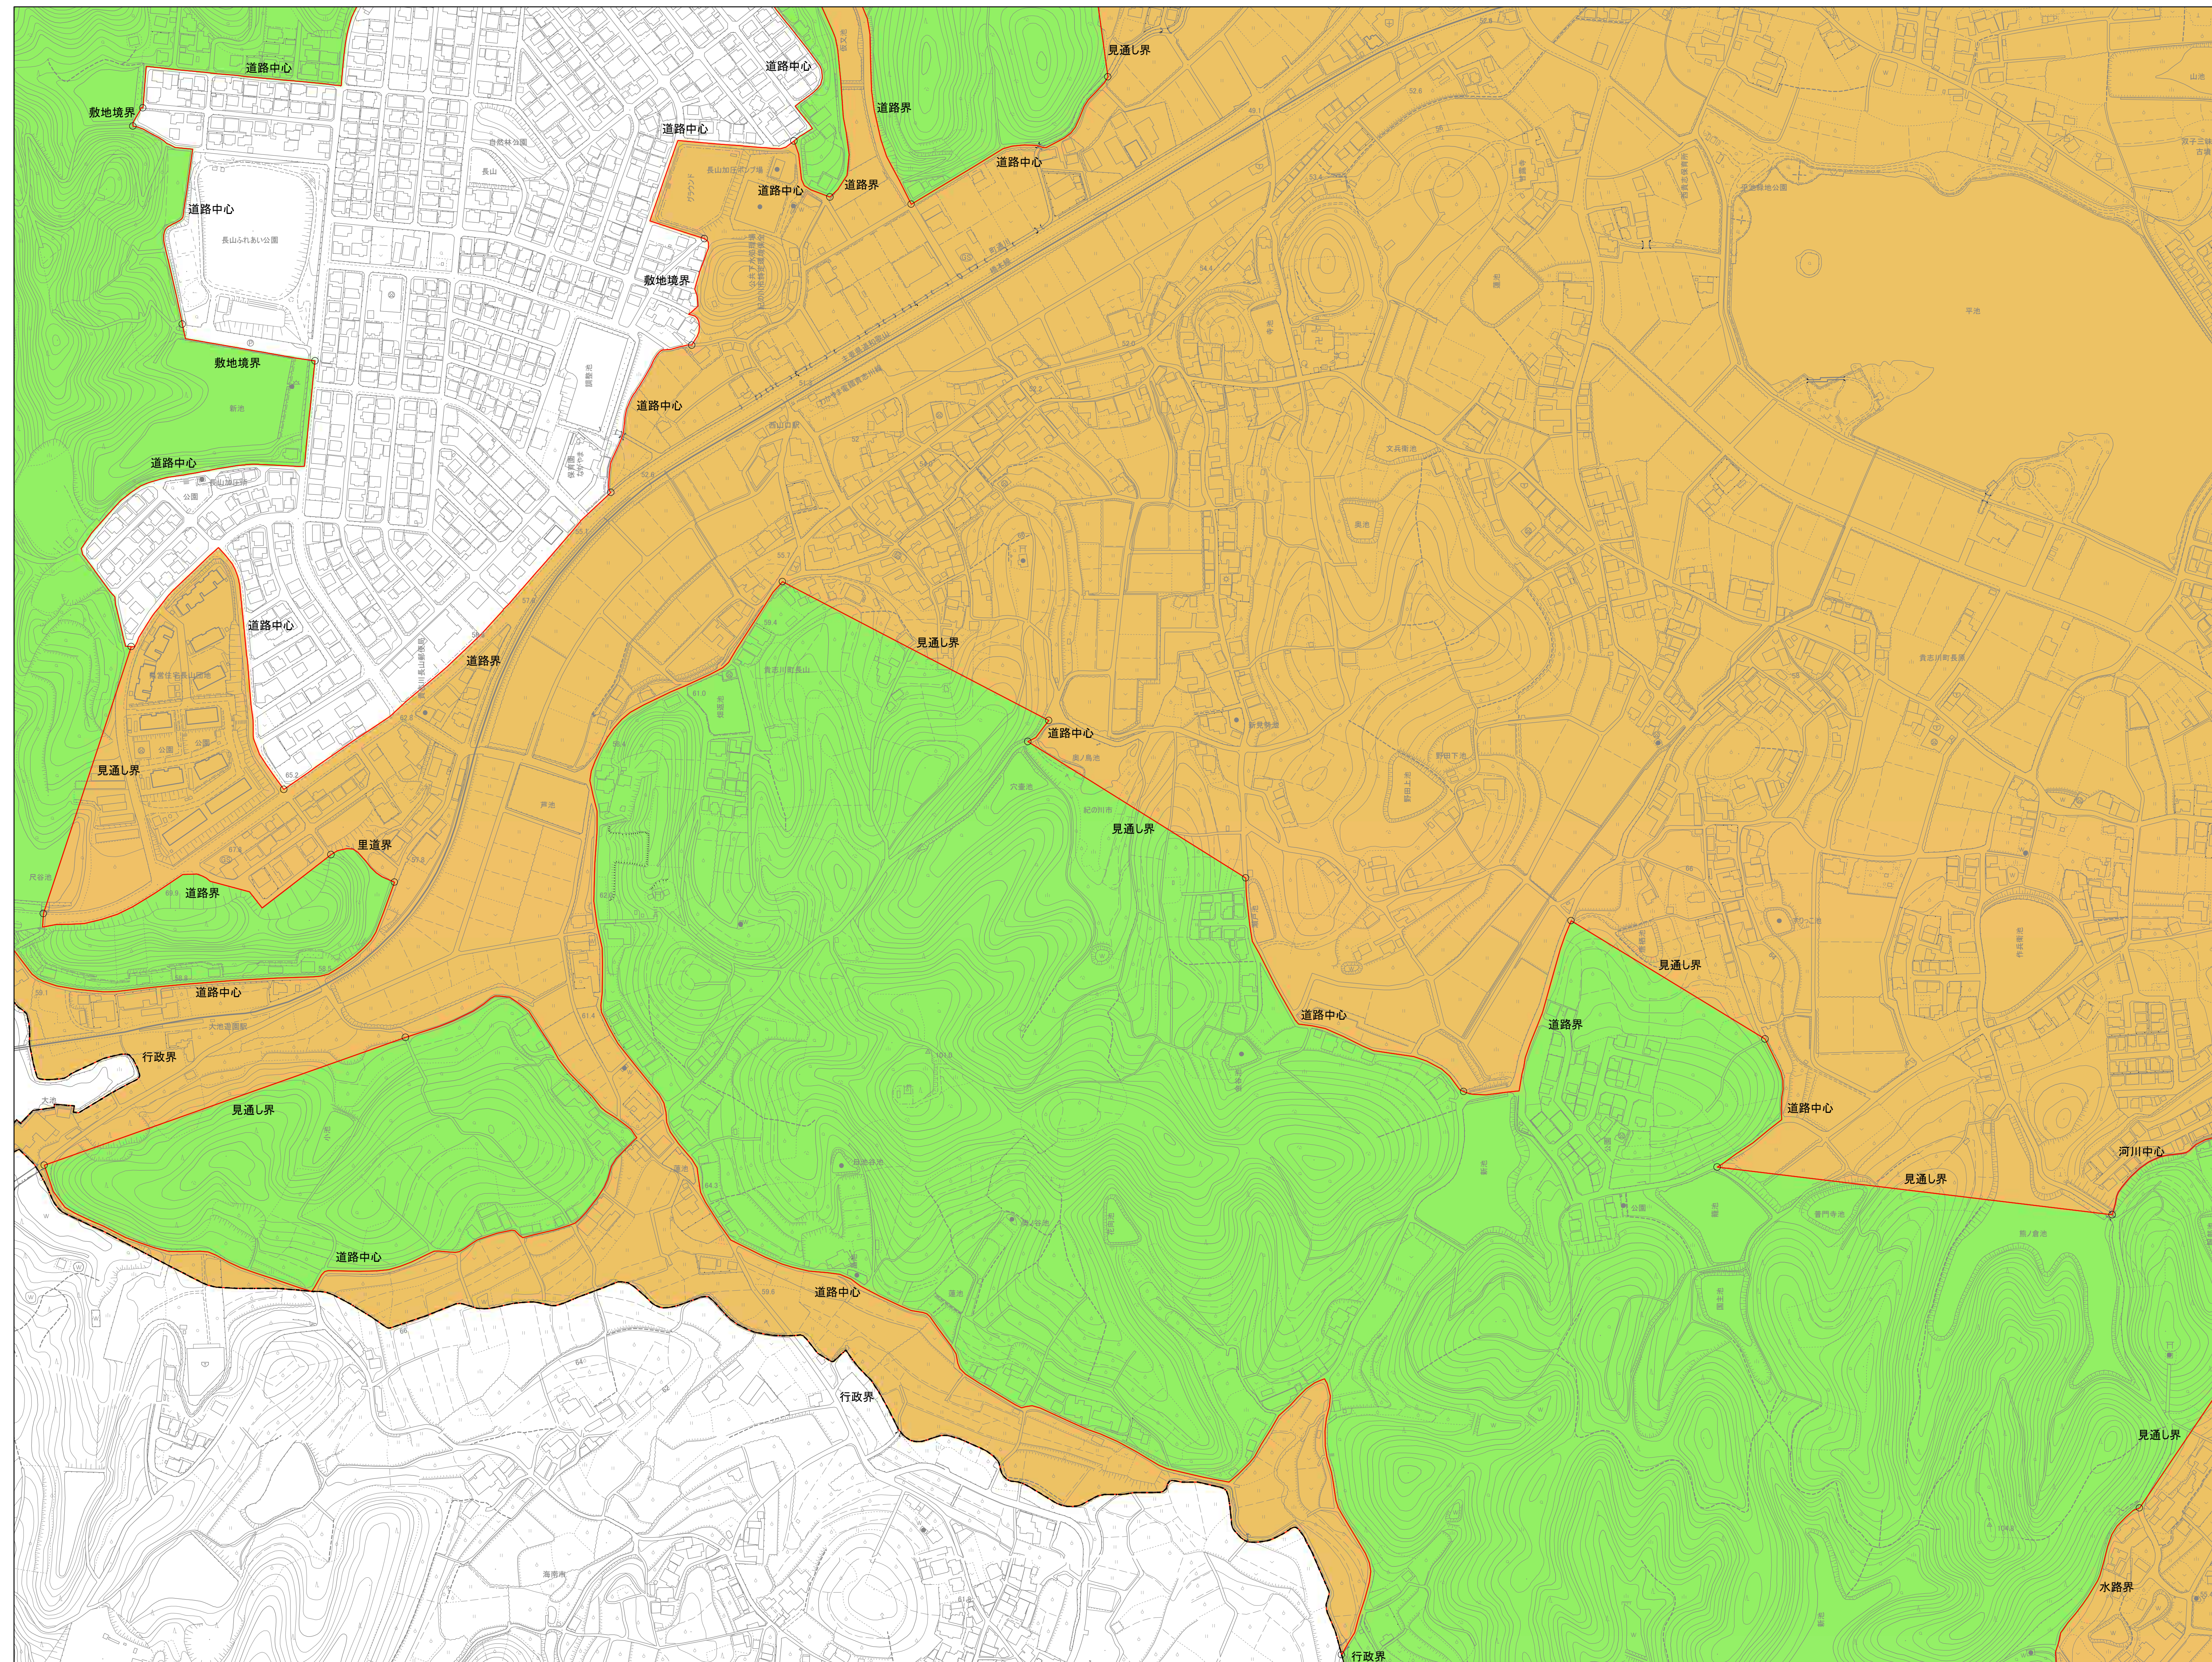

紀の川都市計画 特定用途制限地域 計画図（66）

- 凡例
- 特定用途制限地域界
  - 自然保全地区
  - 農住共生地区
  - 産業業務地区
  - 行政界
  - 都市計画区域

1:2,500

紀の川都市計画 特定用途制限地域 計画図（67）

- 凡例
- 特定用途制限地域界
  - 自然保全地区
  - 農住共生地区
  - 産業業務地区
  - 行政界
  - ..... 都市計画区域

紀の川都市計画 特定用途制限地域 計画図（68）

- 凡例
- 特定用途制限地域界
  - 自然保全地区
  - 農住共生地区
  - 産業業務地区
  - - - 行政界
  - - - - 都市計画区域

# 紀の川都市計画 特定用途制限地域 計画図（69）

- 凡例**
- 特定用途制限地域界
  - 自然保全地区
  - 農住共生地区
  - 産業業務地区
  - - - 行政界
  - - - 都市計画区域