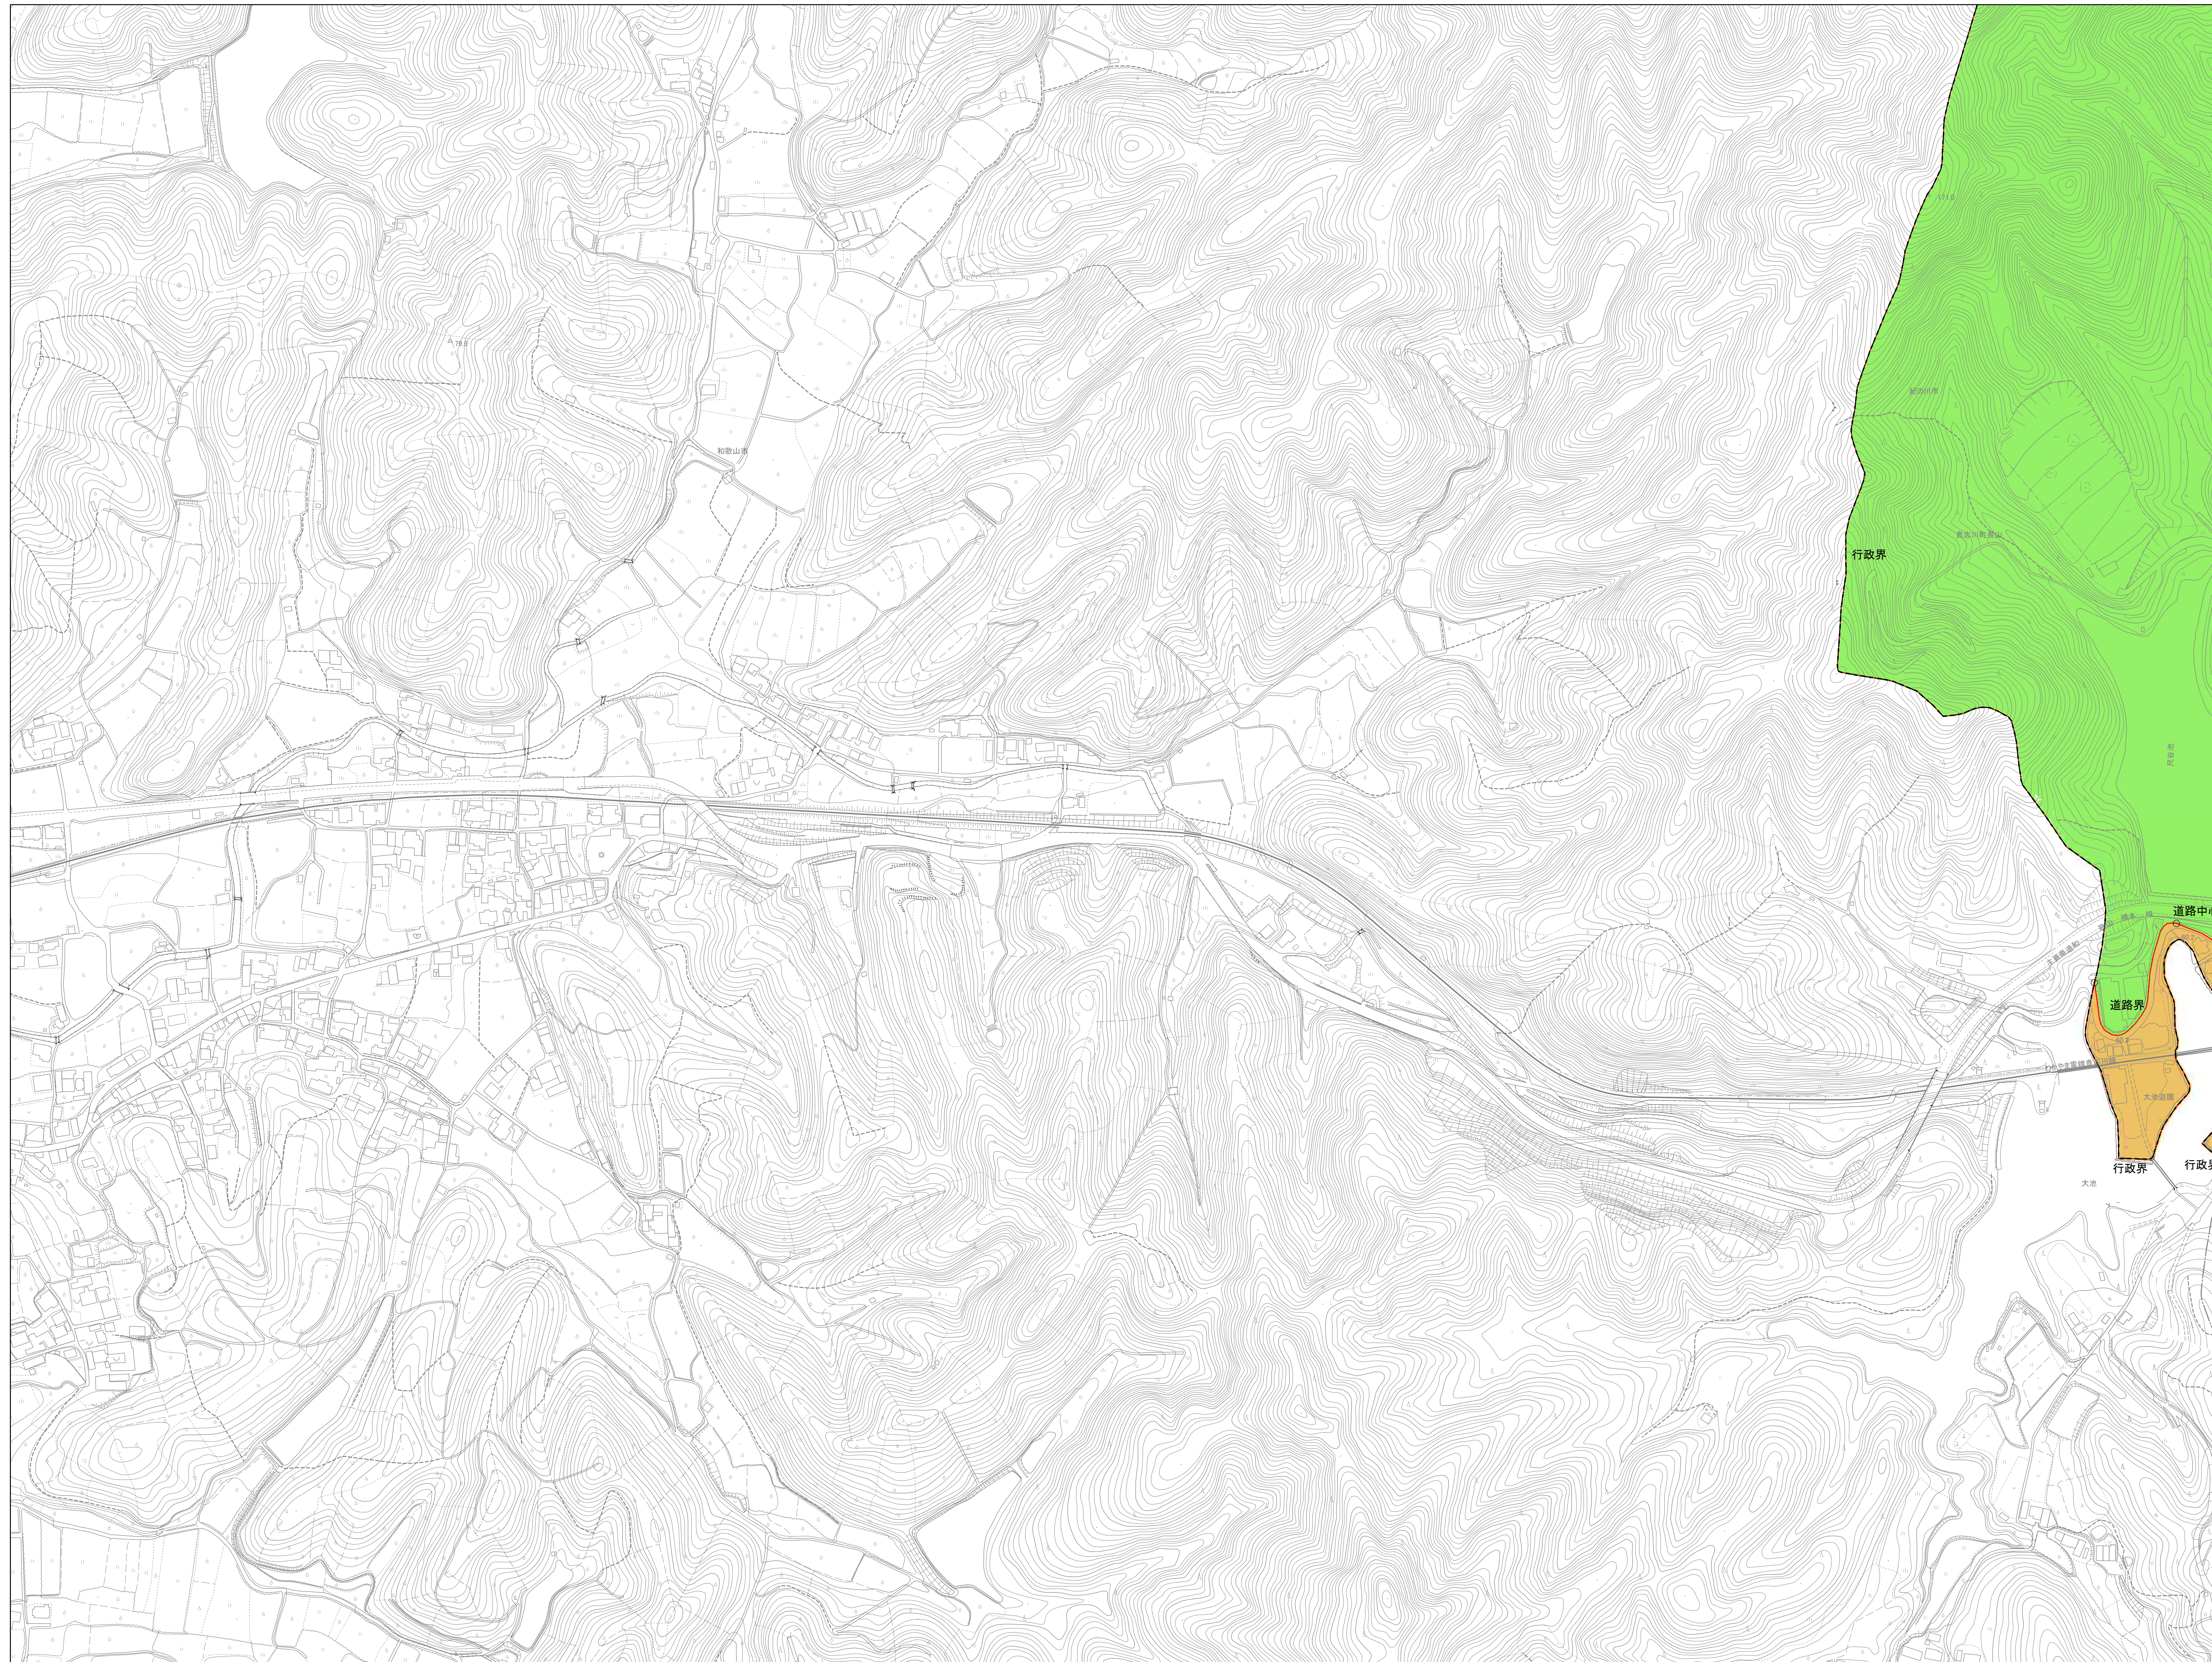

紀の川都市計画 特定用途制限地域 計画図（66）

- 凡例
- 特定用途制限地域界
  - 自然保全地区
  - 農住共生地区
  - 産業業務地区
  - 行政界
  - 都市計画区域

1:2,500

紀の川都市計画 特定用途制限地域 計画図（67）

- 凡例
- 特定用途制限地域界
  - 自然保全地区
  - 農住共生地区
  - 産業業務地区
  - 行政界
  - ..... 都市計画区域

紀の川都市計画 特定用途制限地域 計画図（68）

- 凡例
- 特定用途制限地域界
  - 自然保全地区
  - 農住共生地区
  - 産業業務地区
  - - - 行政界
  - - - - 都市計画区域

# 紀の川都市計画 特定用途制限地域 計画図（69）

- 凡例**
- 特定用途制限地域界
  - 自然保全地区
  - 農住共生地区
  - 産業業務地区
  - - - 行政界
  - - - 都市計画区域