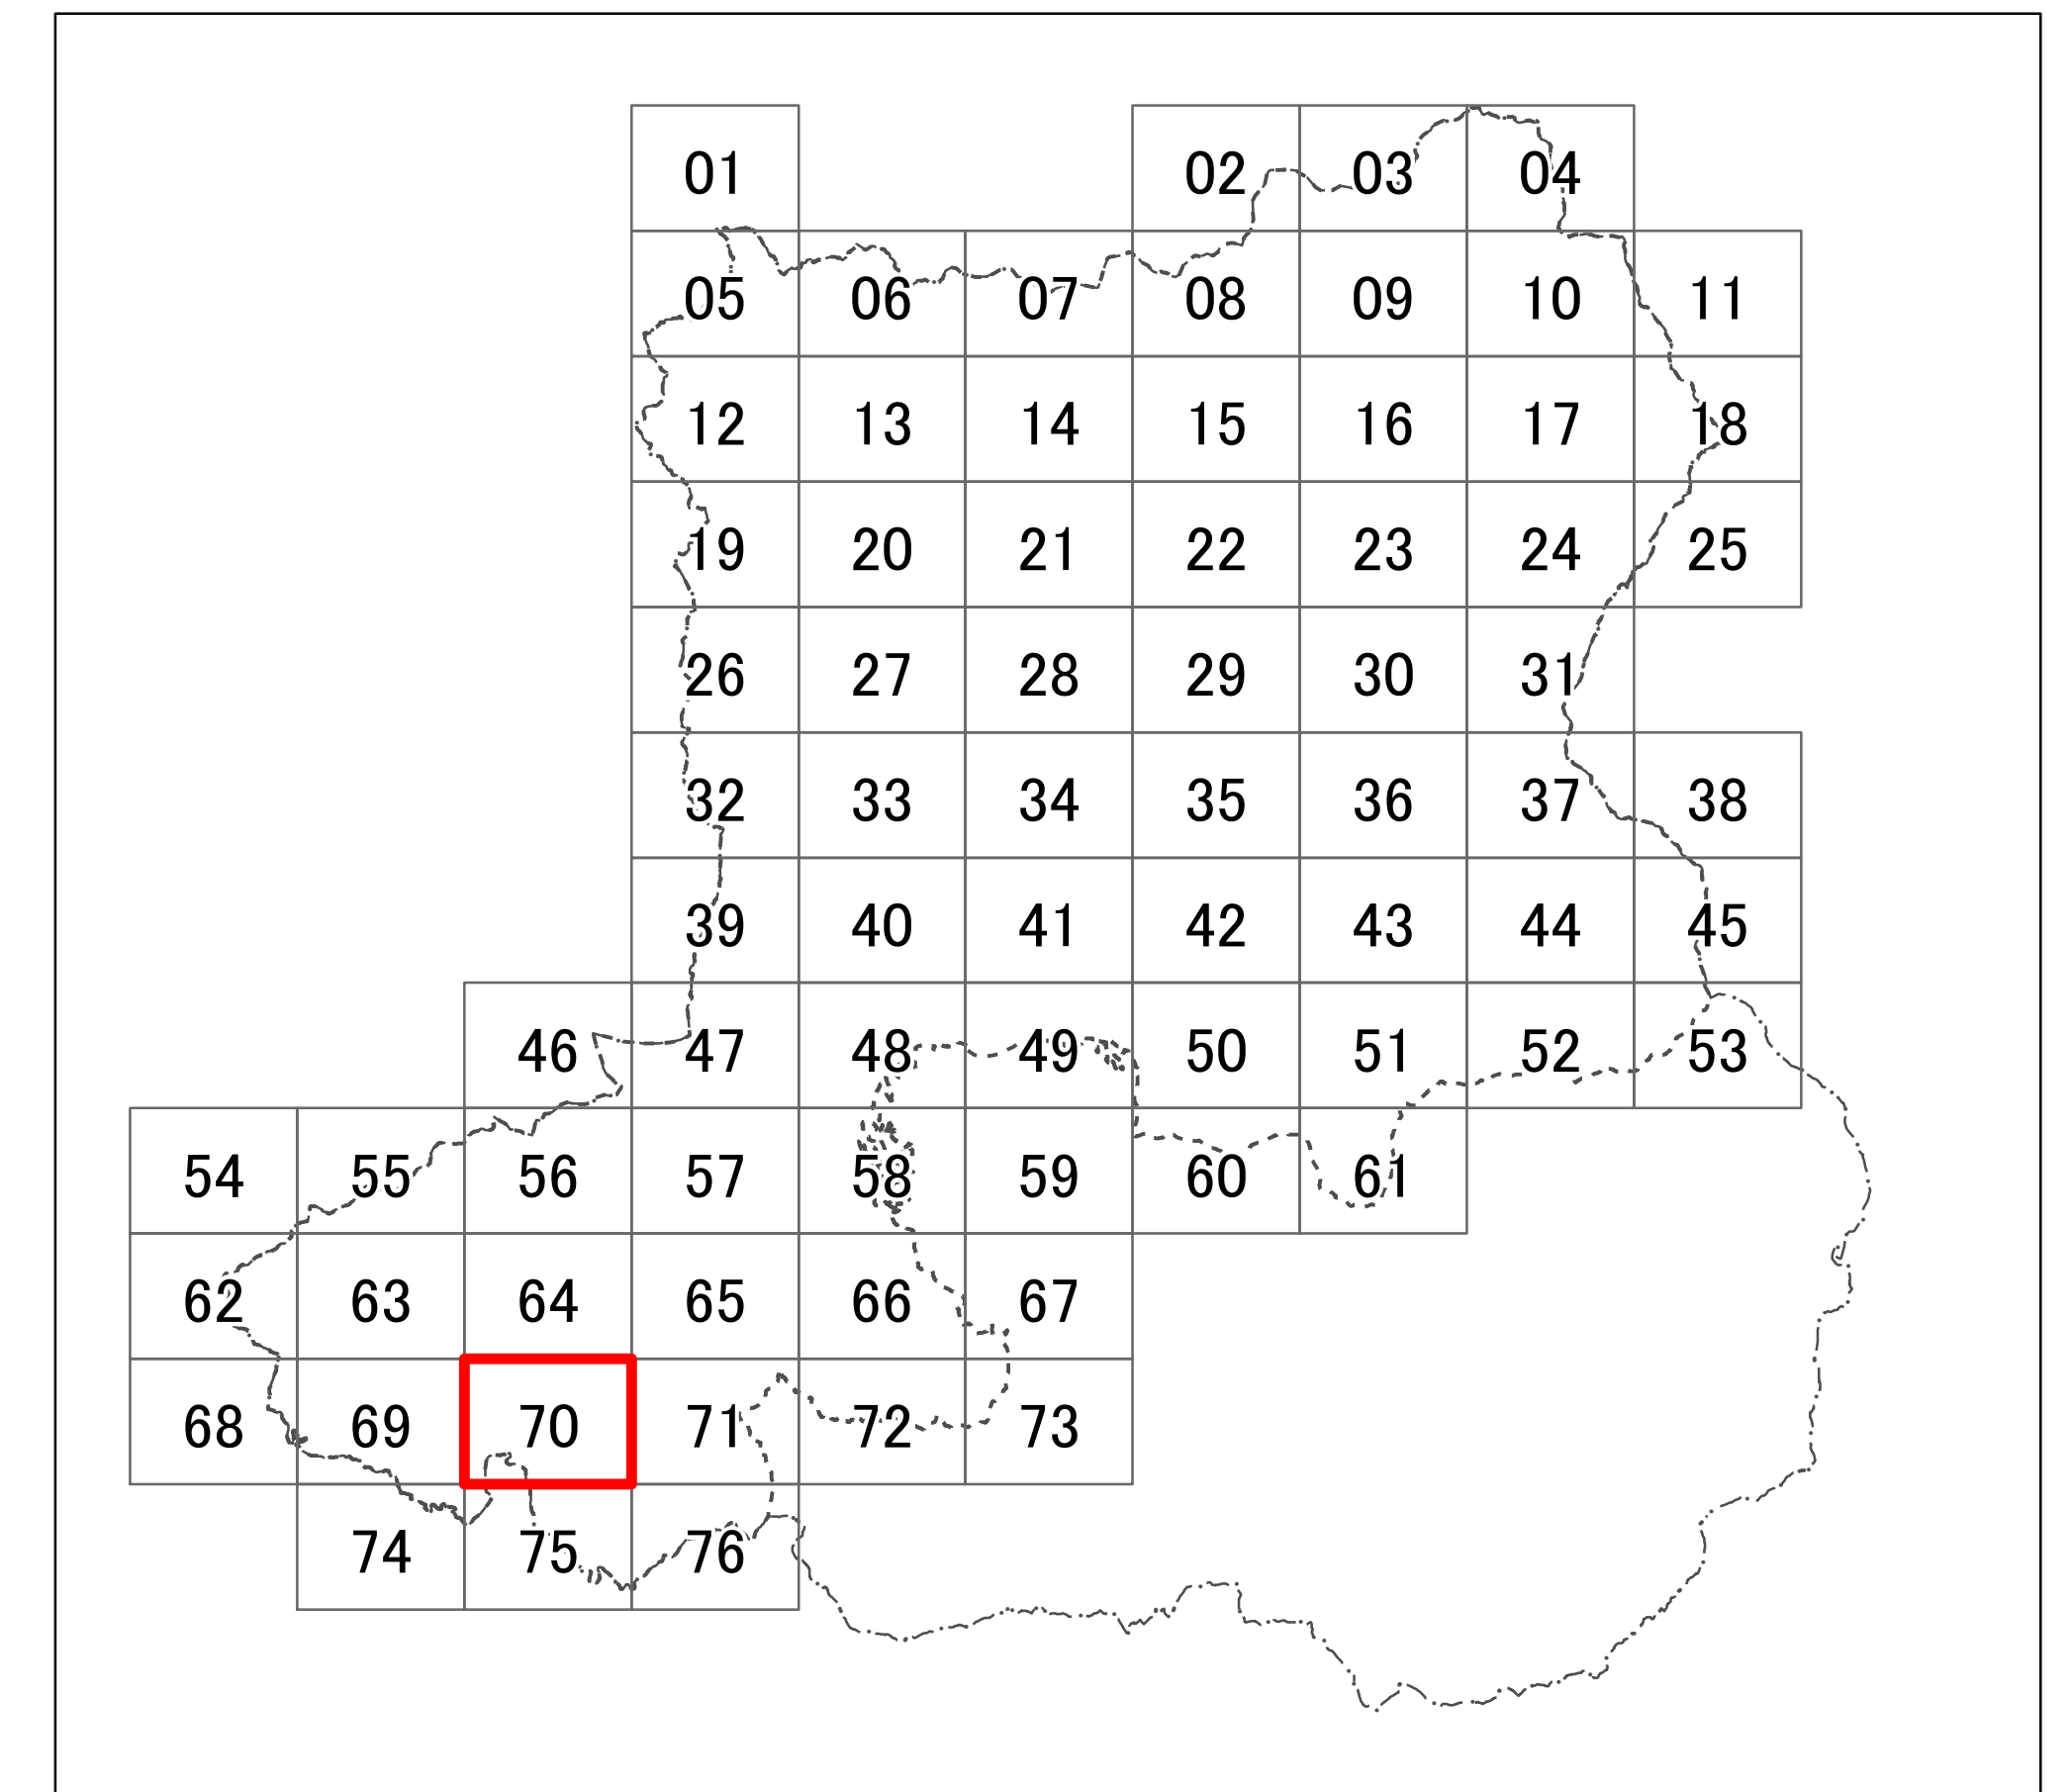

紀の川都市計画 特定用途制限地域 計画図（66）

- 凡例
- 特定用途制限地域界
  - 自然保全地区
  - 農住共生地区
  - 産業業務地区
  - 行政界
  - 都市計画区域

1:2,500

紀の川都市計画 特定用途制限地域 計画図（67）

- 凡例
- 特定用途制限地域界
  - 自然保全地区
  - 農住共生地区
  - 産業業務地区
  - 行政界
  - ..... 都市計画区域

紀の川都市計画 特定用途制限地域 計画図（68）

- 凡例
- 特定用途制限地域界
  - 自然保全地区
  - 農住共生地区
  - 産業業務地区
  - - - 行政界
  - - - - 都市計画区域

# 紀の川都市計画 特定用途制限地域 計画図（69）

- 凡例**
- 特定用途制限地域界
  - 自然保全地区
  - 農住共生地区
  - 産業業務地区
  - - - 行政界
  - - - 都市計画区域

# 紀の川都市計画 特定用途制限地域 計画図（70）

- 凡例**
- 特定用途制限地域界
  - 自然保全地区
  - 農住共生地区
  - 産業業務地区
  - - - 行政界
  - · · · · 都市計画区域