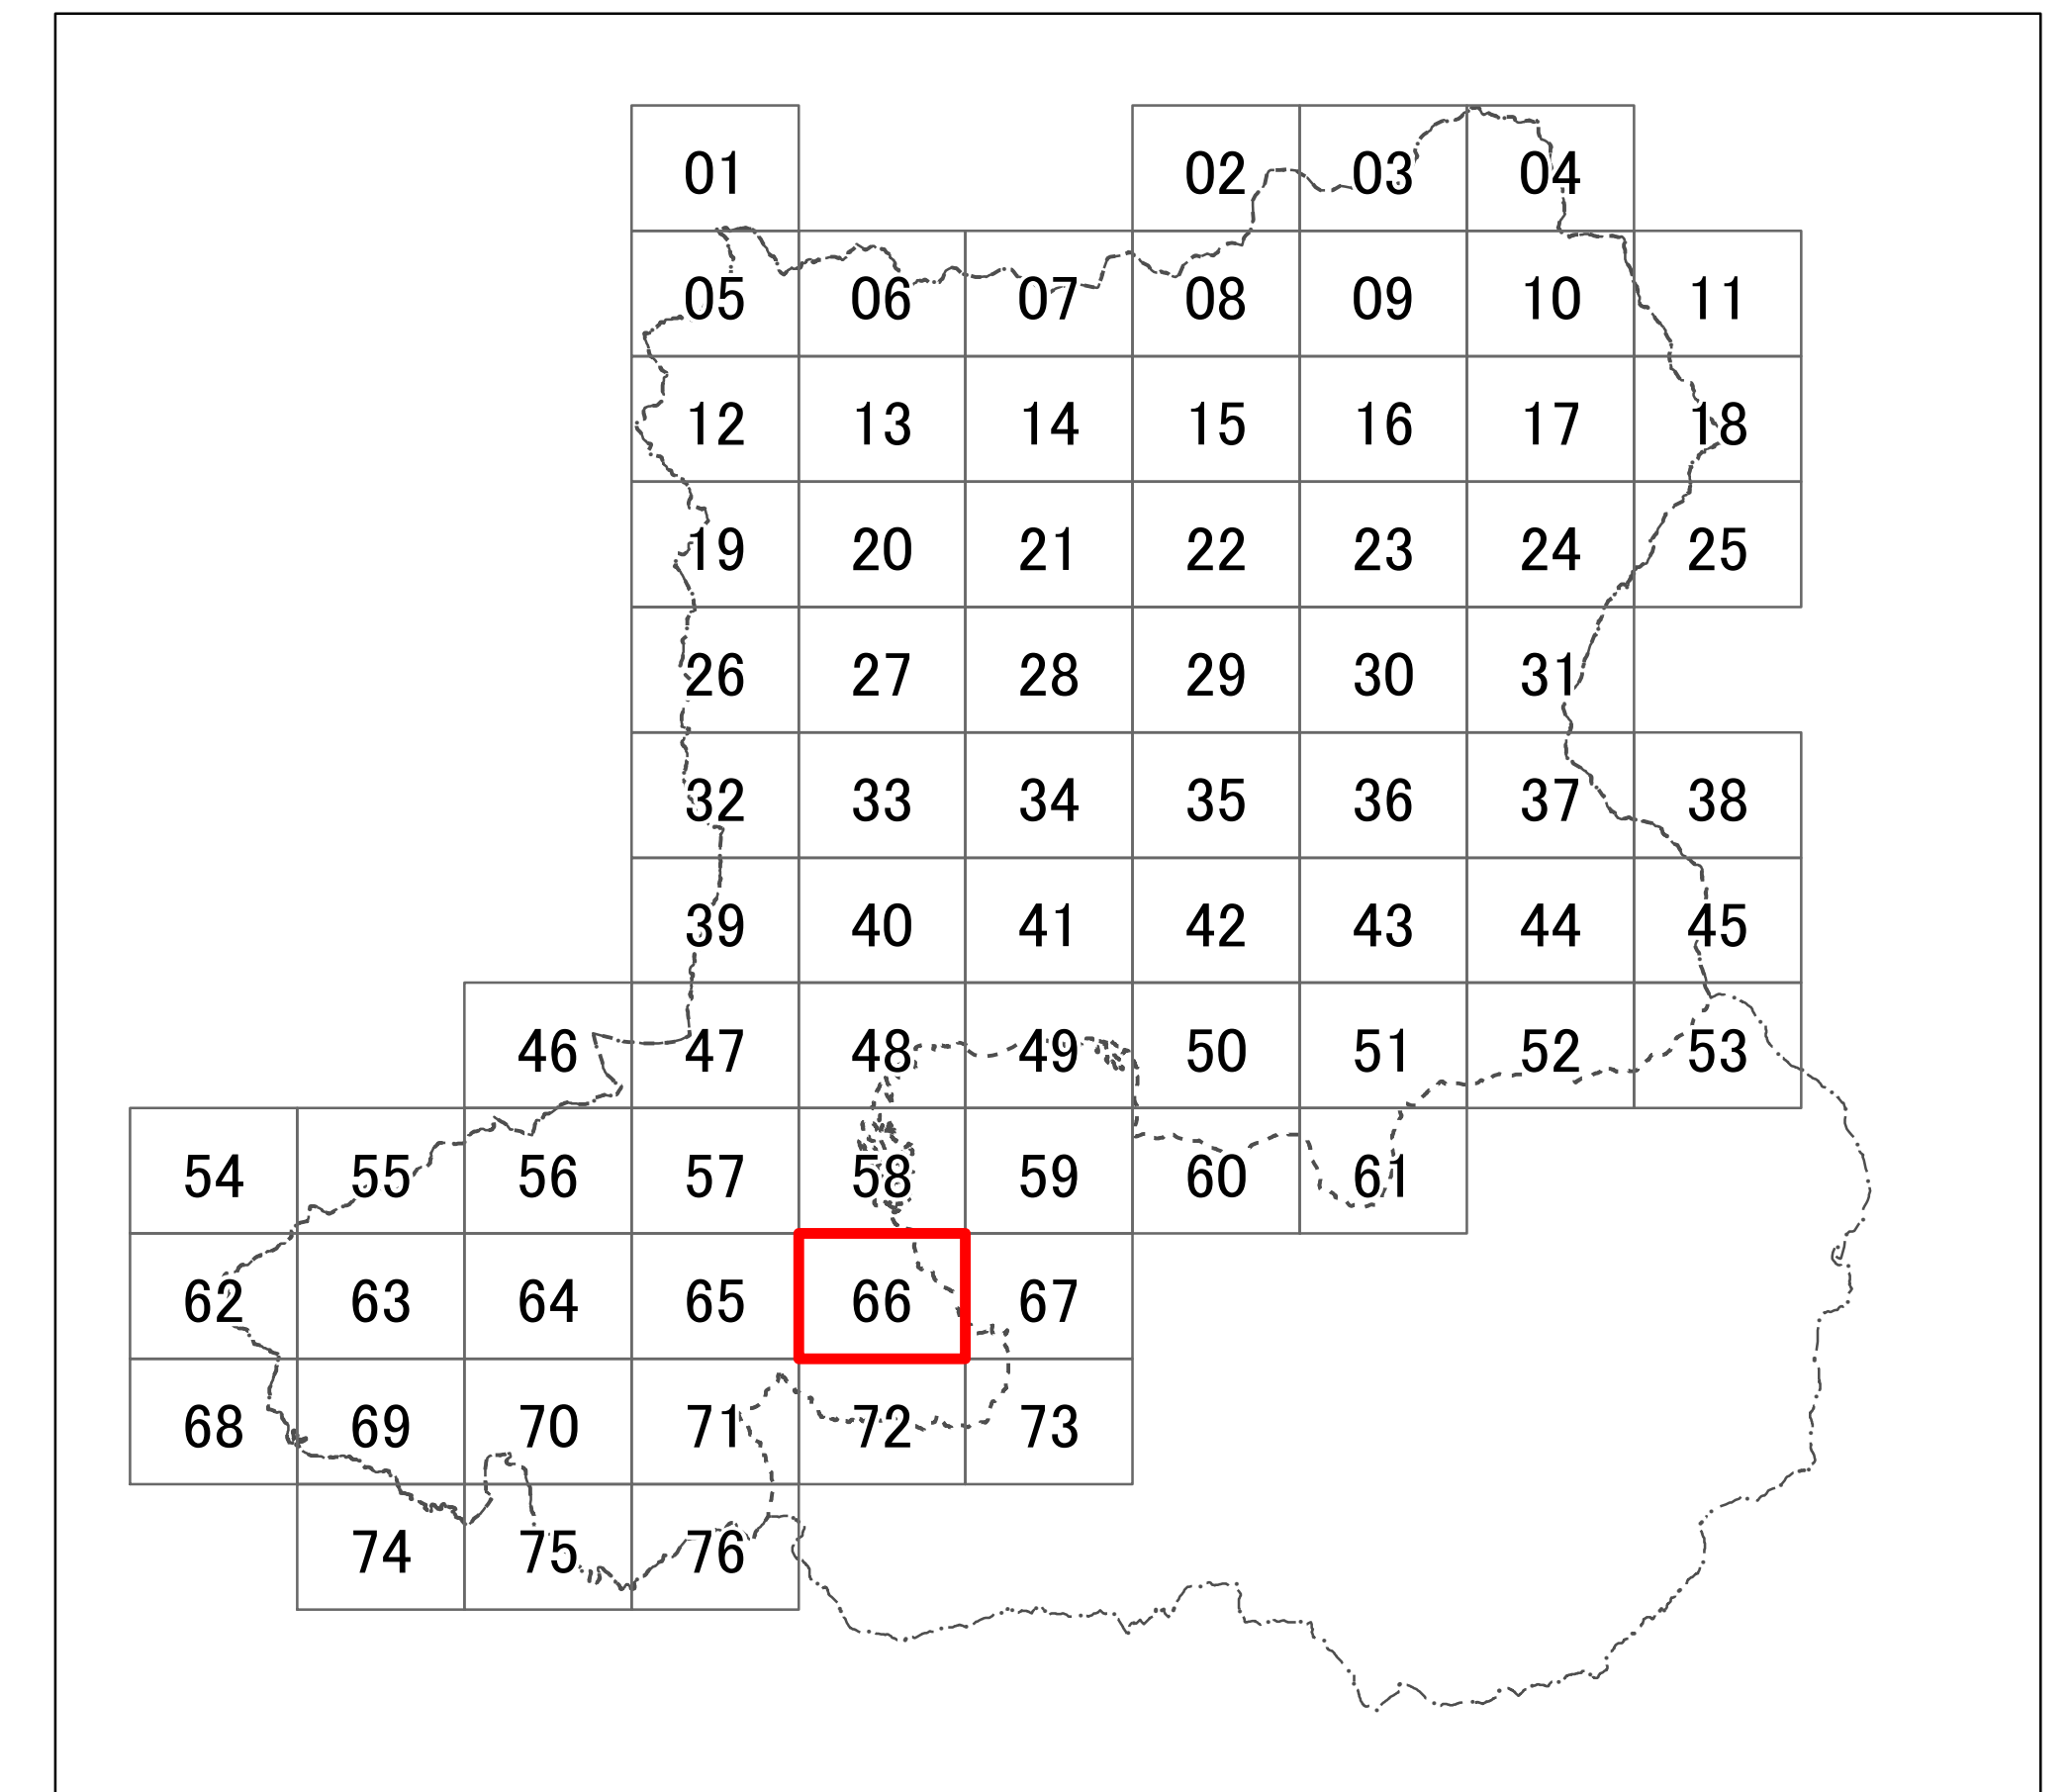

紀の川都市計画 特定用途制限地域 計画図（66）

- 凡例
- 特定用途制限地域界
  - 自然保全地区
  - 農住共生地区
  - 産業業務地区
  - 行政界
  - 都市計画区域

1:2,500

紀の川都市計画 特定用途制限地域 計画図（67）

- 凡例
- 特定用途制限地域界
  - 自然保全地区
  - 農住共生地区
  - 産業業務地区
  - 行政界
  - ..... 都市計画区域

紀の川都市計画 特定用途制限地域 計画図（68）

- 凡例
- 特定用途制限地域界
  - 自然保全地区
  - 農住共生地区
  - 産業業務地区
  - - - 行政界
  - - - - 都市計画区域

# 紀の川都市計画 特定用途制限地域 計画図（69）

- 凡例**
- 特定用途制限地域界
  - 自然保全地区
  - 農住共生地区
  - 産業業務地区
  - - - 行政界
  - - - 都市計画区域