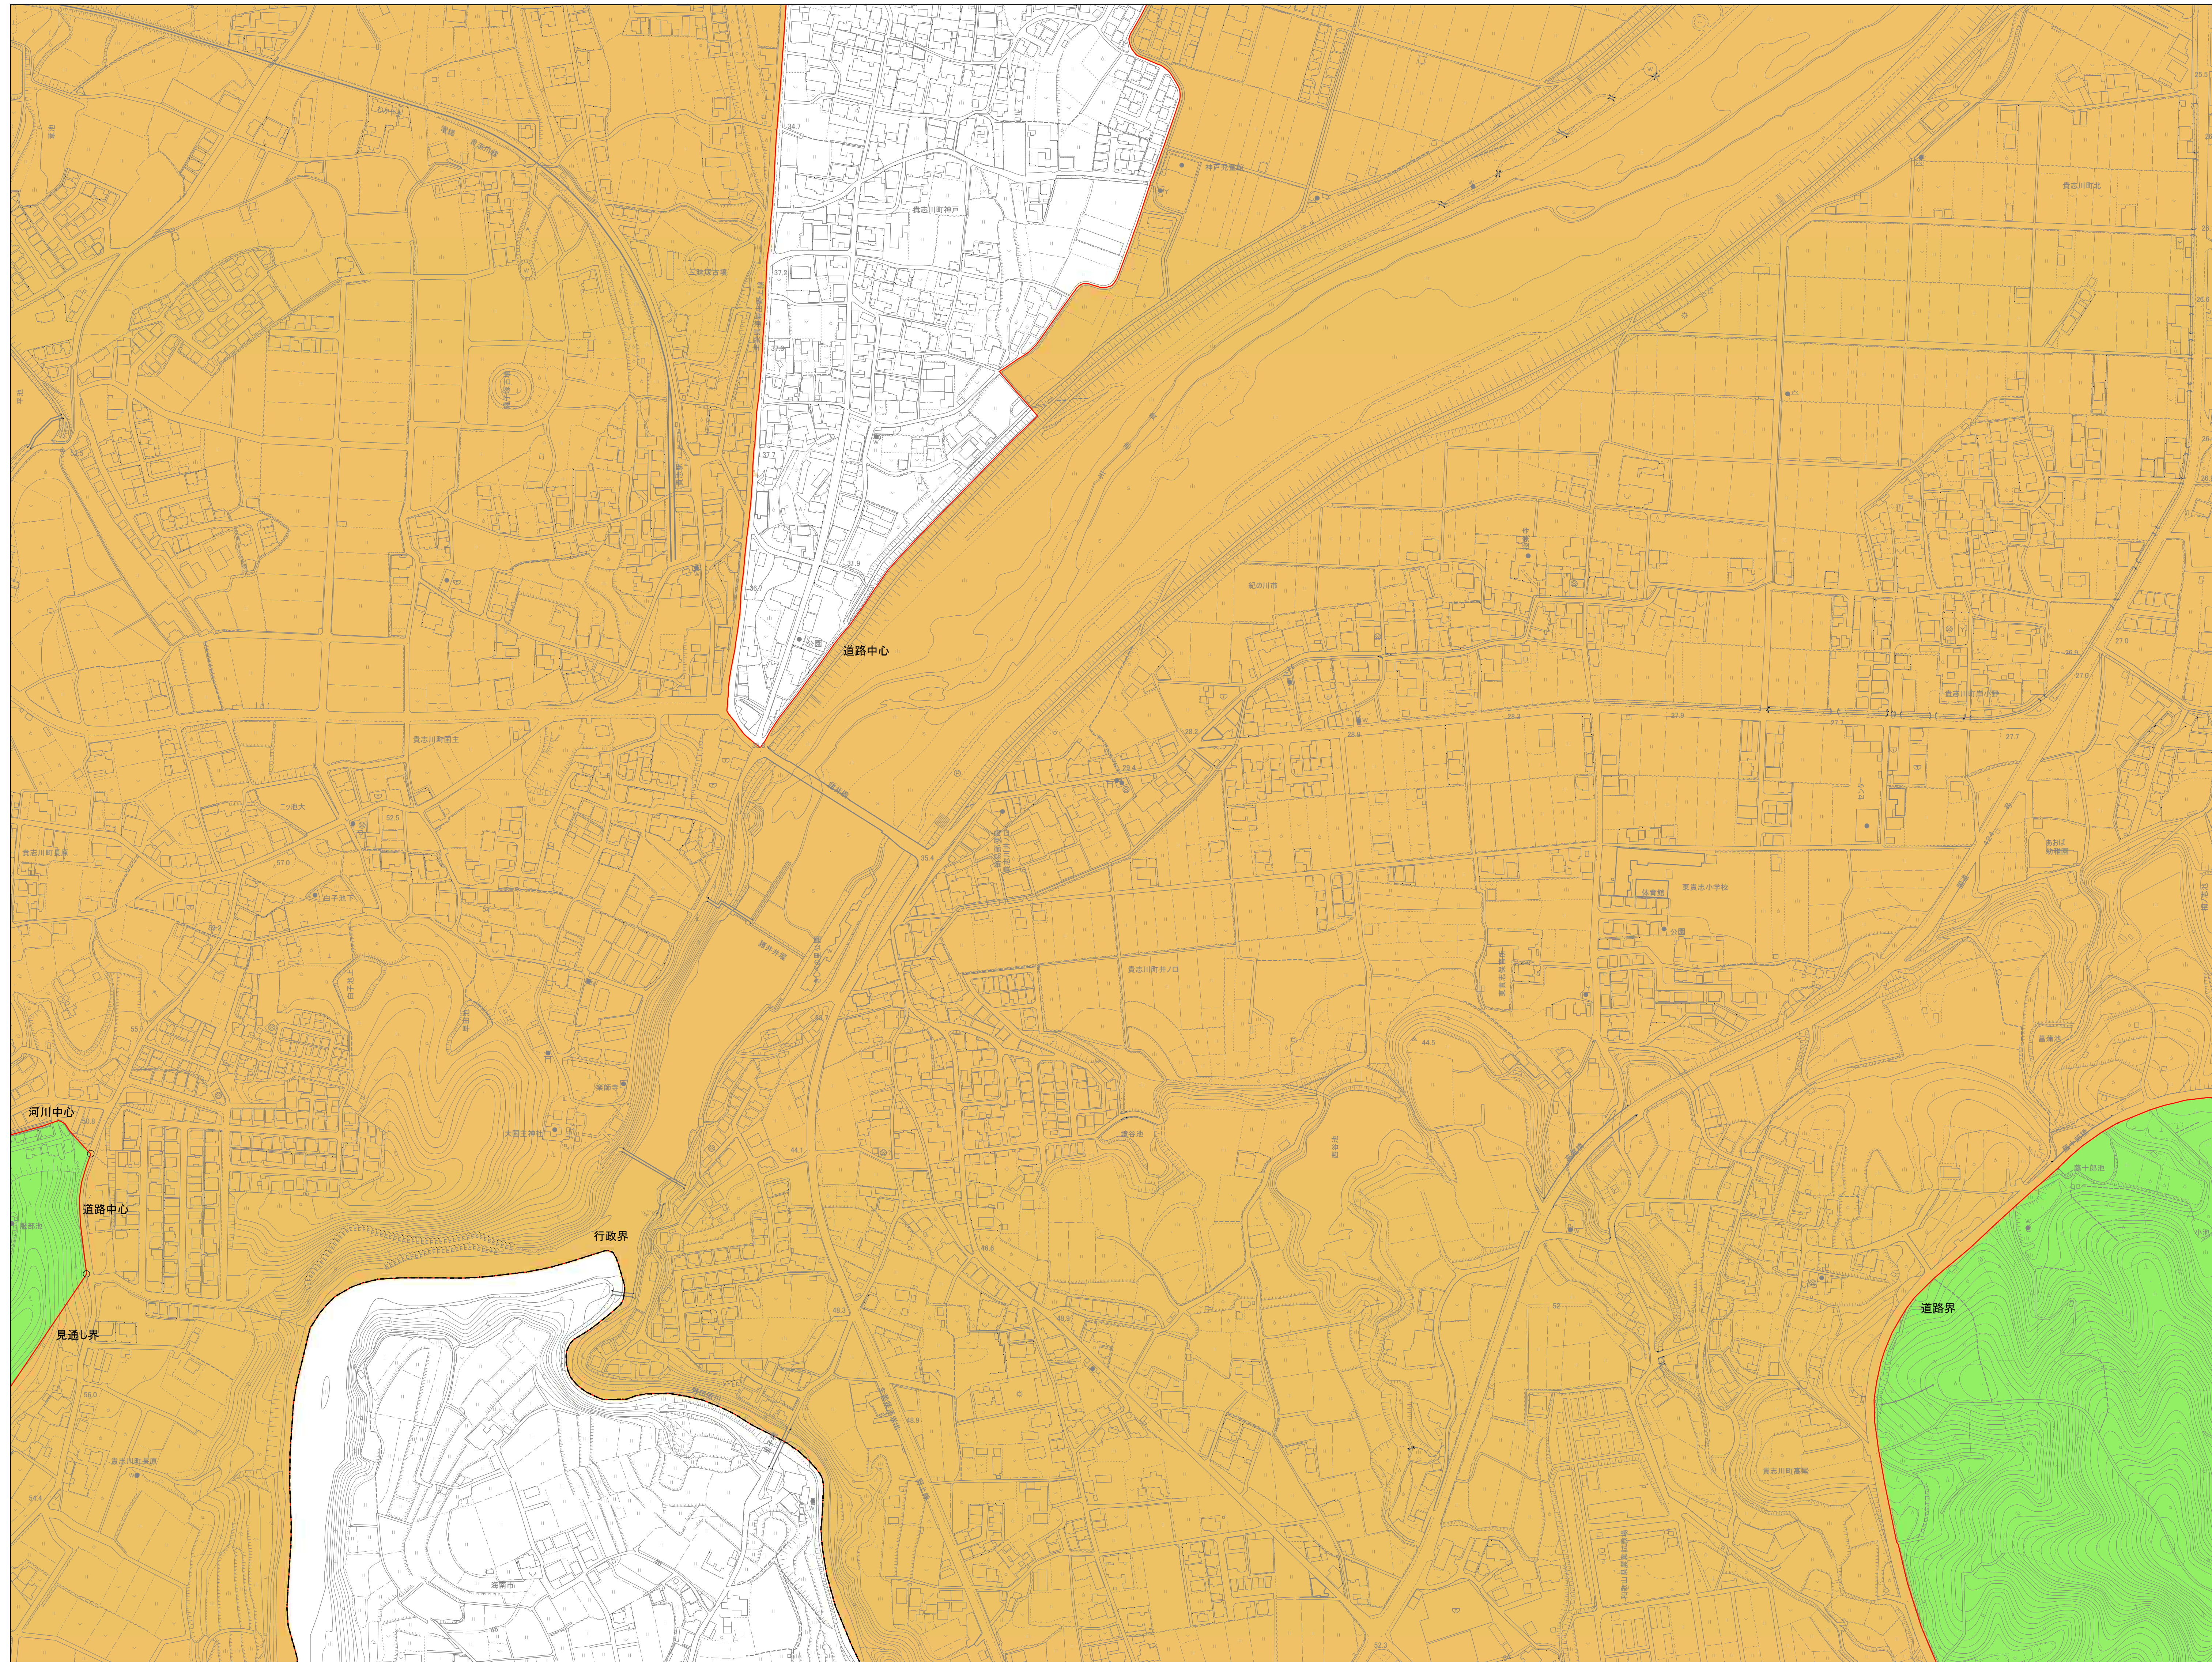

紀の川都市計画 特定用途制限地域 計画図（70）