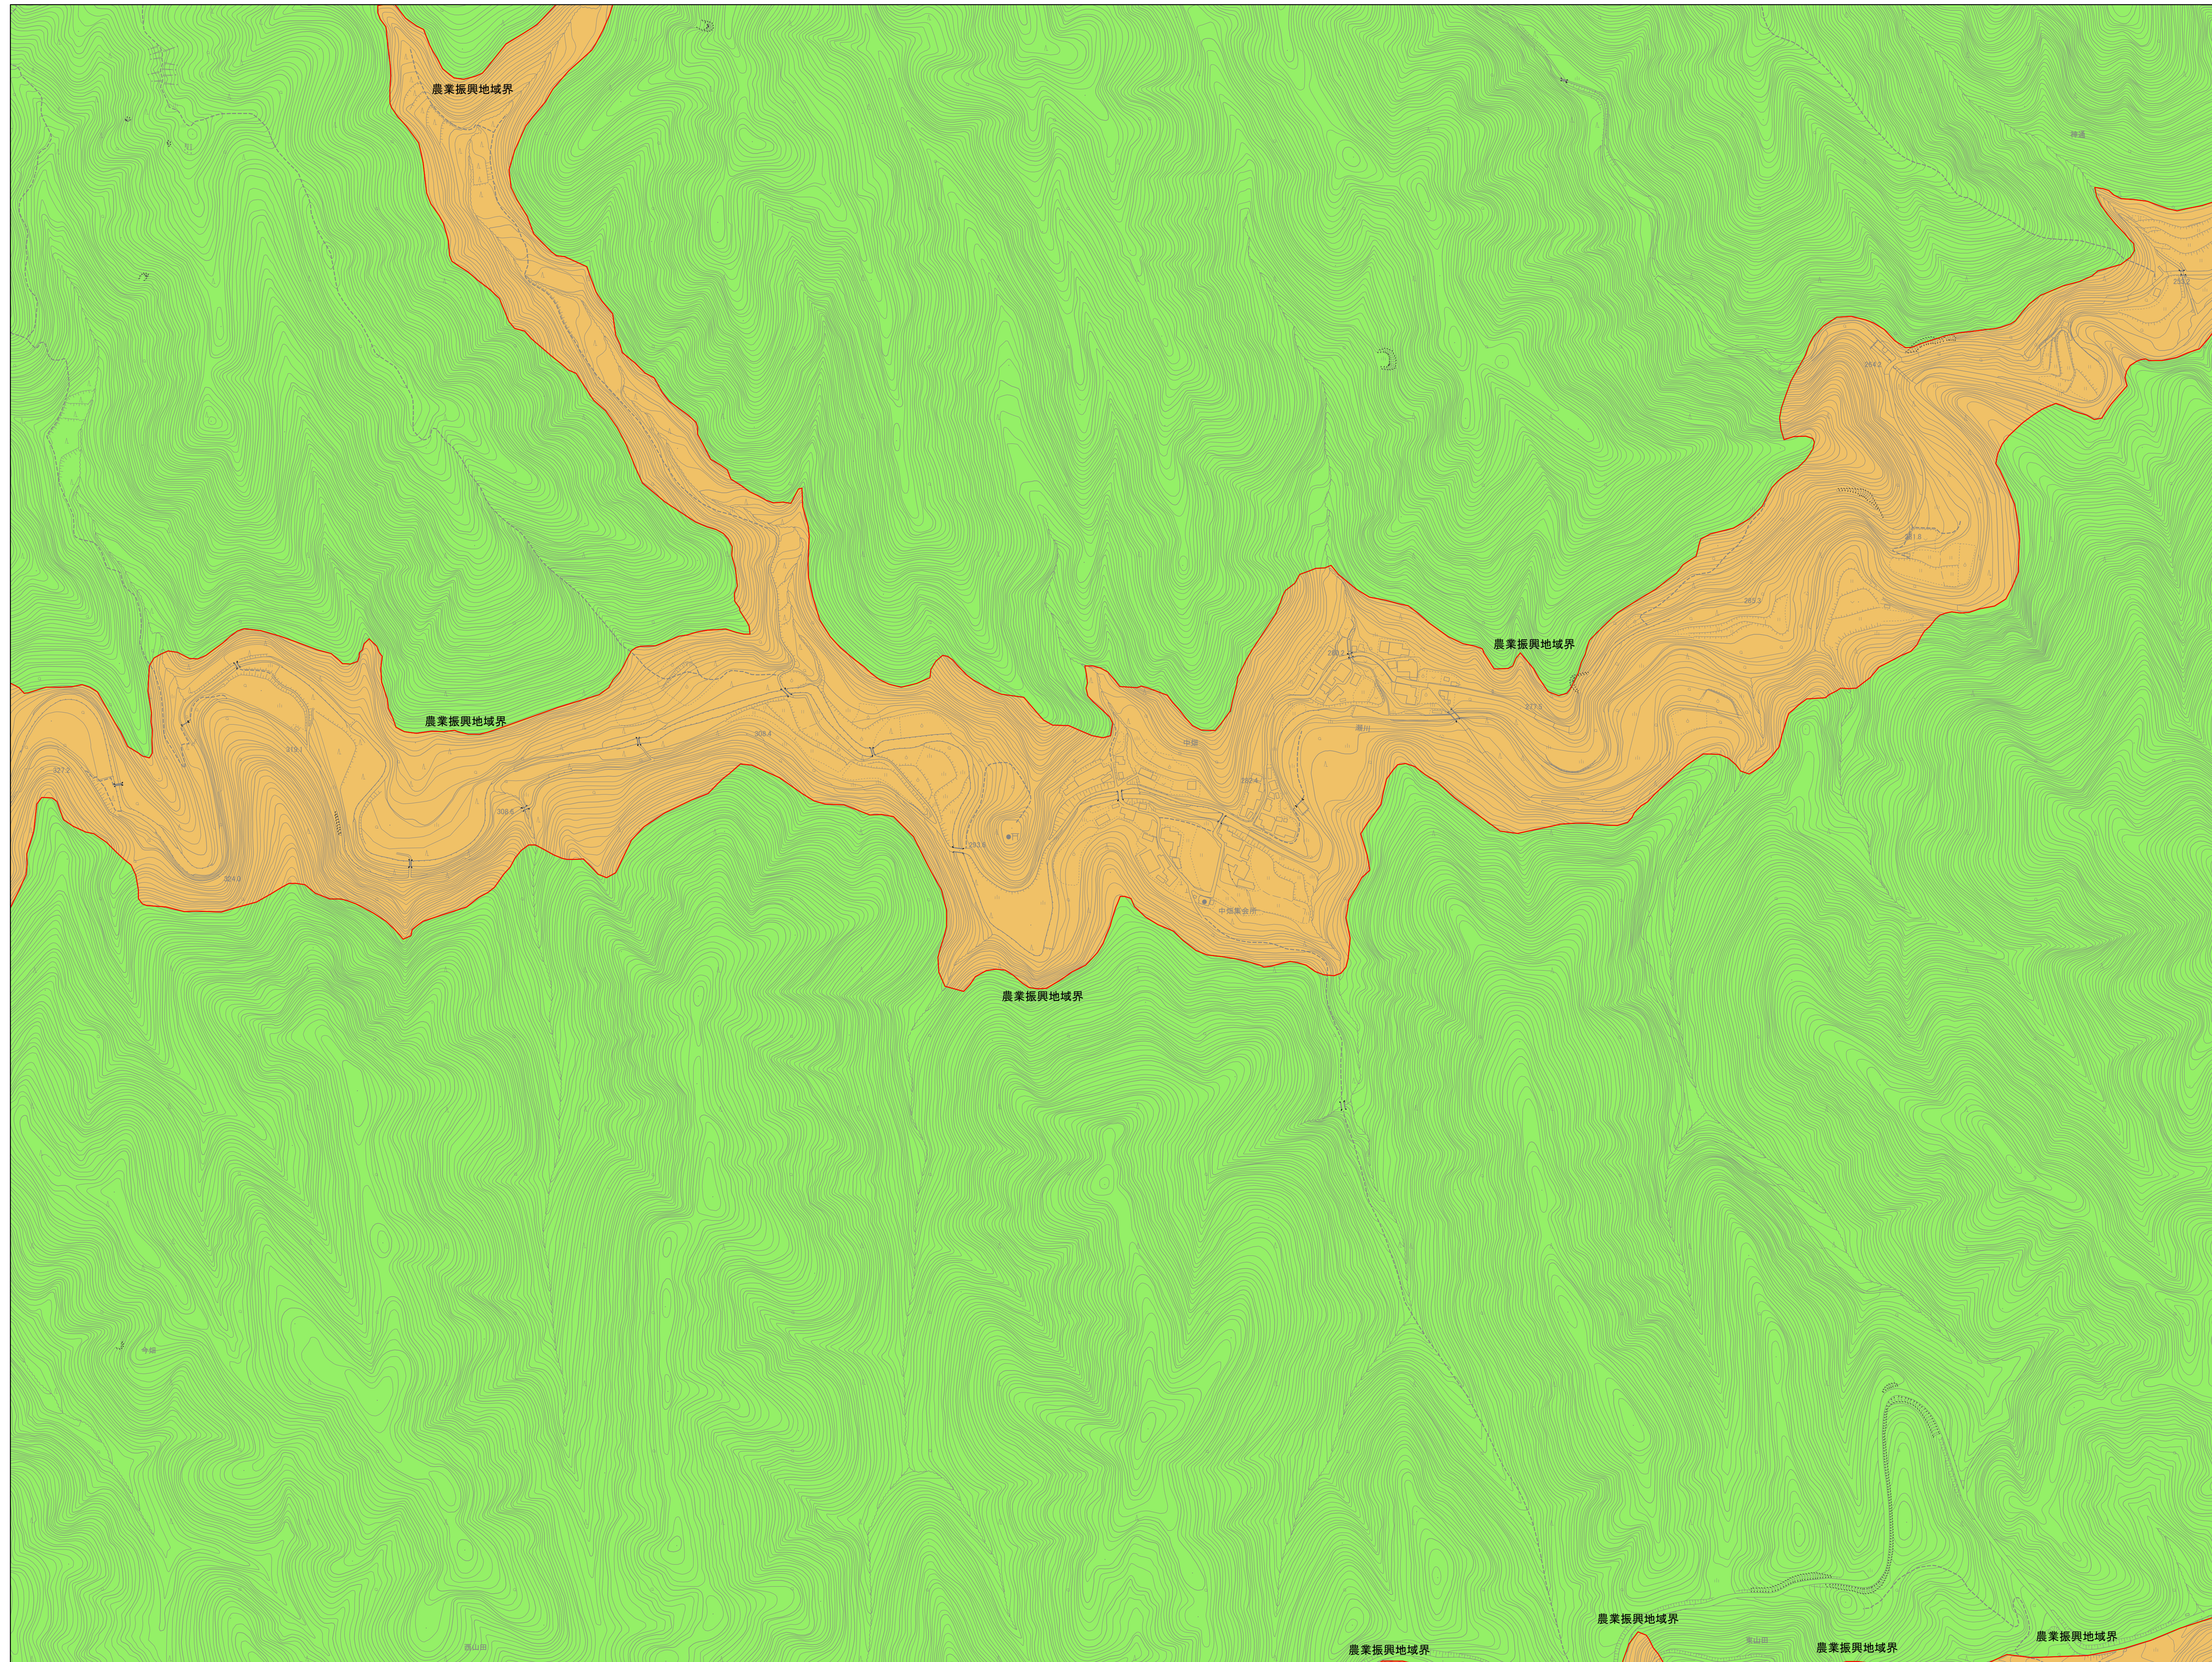

紀の川都市計画 特定用途制限地域 計画図（11）

紀の川都市計画 特定用途制限地域 計画図（12）

紀の川都市計画 特定用途制限地域 計画図（13）

- 凡例
- 特定用途制限地域界
  - 自然保全地区
  - 農住共生地区
  - 産業業務地区
  - - - 行政界
  - · - · - 都市計画区域

紀の川都市計画 特定用途制限地域 計画図（14）

紀の川都市計画 特定用途制限地域 計画図（15）