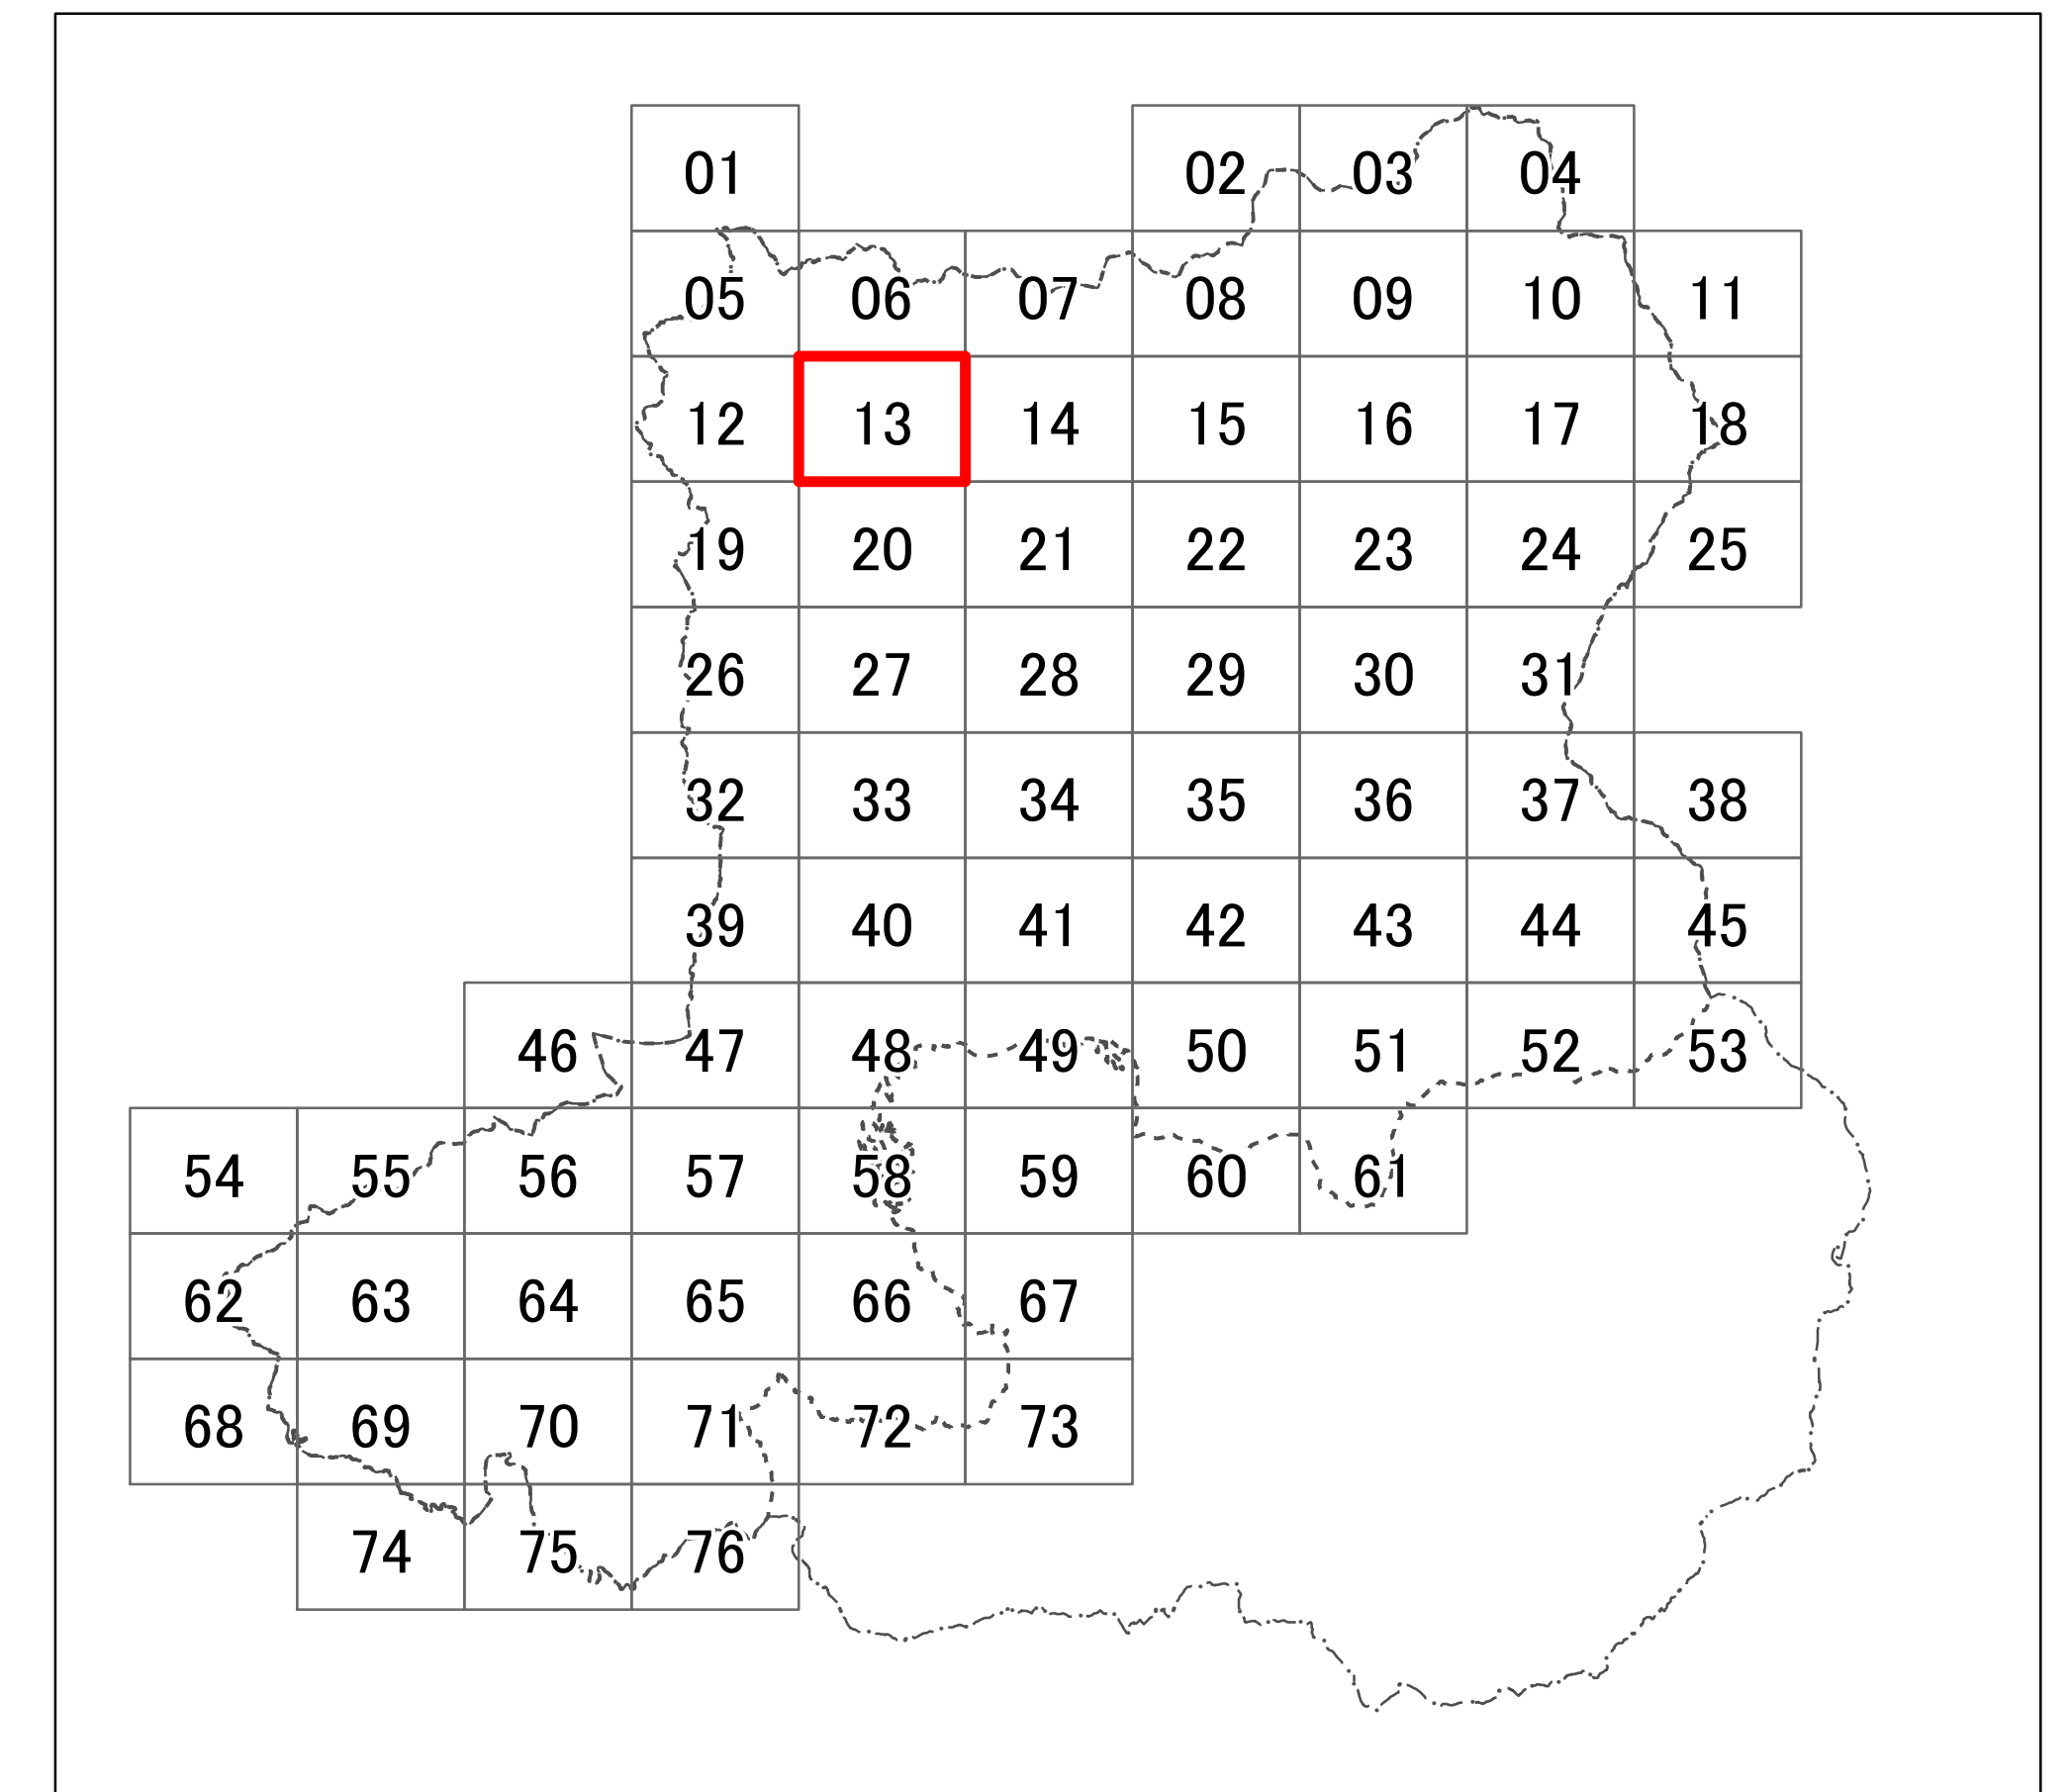

紀の川都市計画 特定用途制限地域 計画図（11）

紀の川都市計画 特定用途制限地域 計画図（12）

紀の川都市計画 特定用途制限地域 計画図（13）

- 凡例
- 特定用途制限地域界
  - 自然保全地区
  - 農住共生地区
  - 産業業務地区
  - - - 行政界
  - · - · - 都市計画区域

紀の川都市計画 特定用途制限地域 計画図（14）

紀の川都市計画 特定用途制限地域 計画図（15）