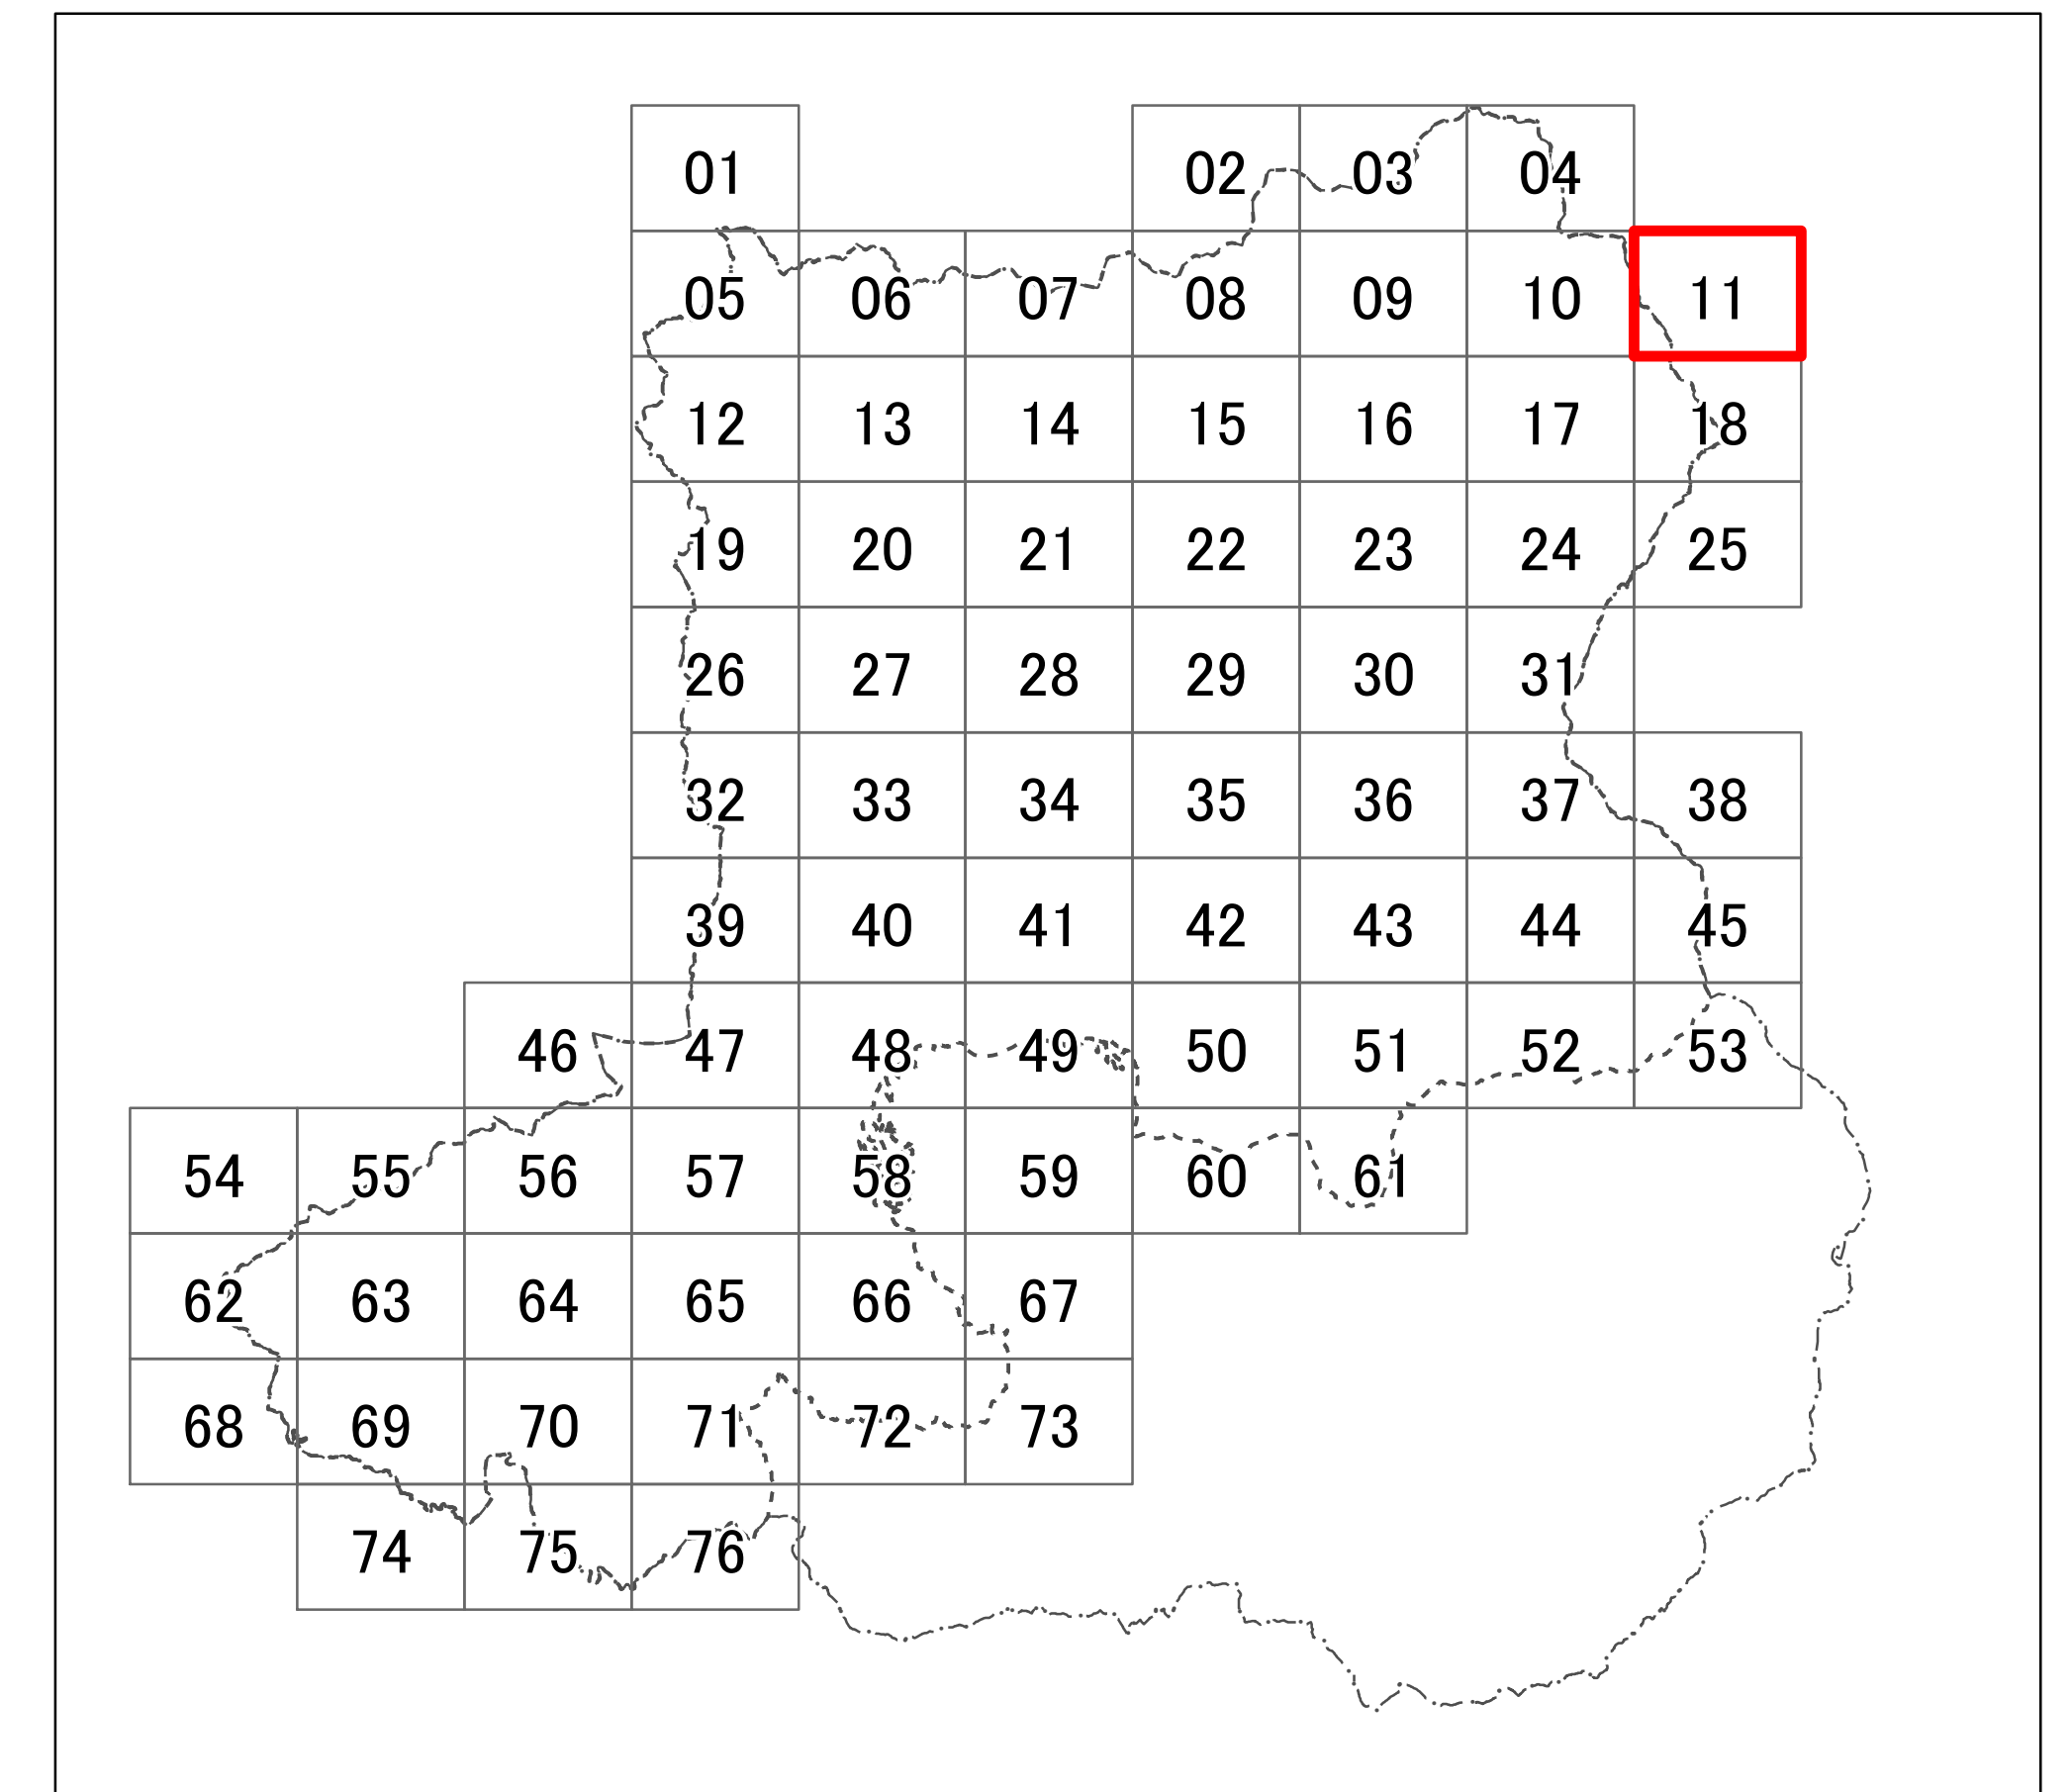

紀の川都市計画 特定用途制限地域 計画図（11）

紀の川都市計画 特定用途制限地域 計画図（12）

紀の川都市計画 特定用途制限地域 計画図（13）

- 凡例
- 特定用途制限地域界
  - 自然保全地区
  - 農住共生地区
  - 産業業務地区
  - - - 行政界
  - · - · - 都市計画区域

紀の川都市計画 特定用途制限地域 計画図（14）

紀の川都市計画 特定用途制限地域 計画図（15）