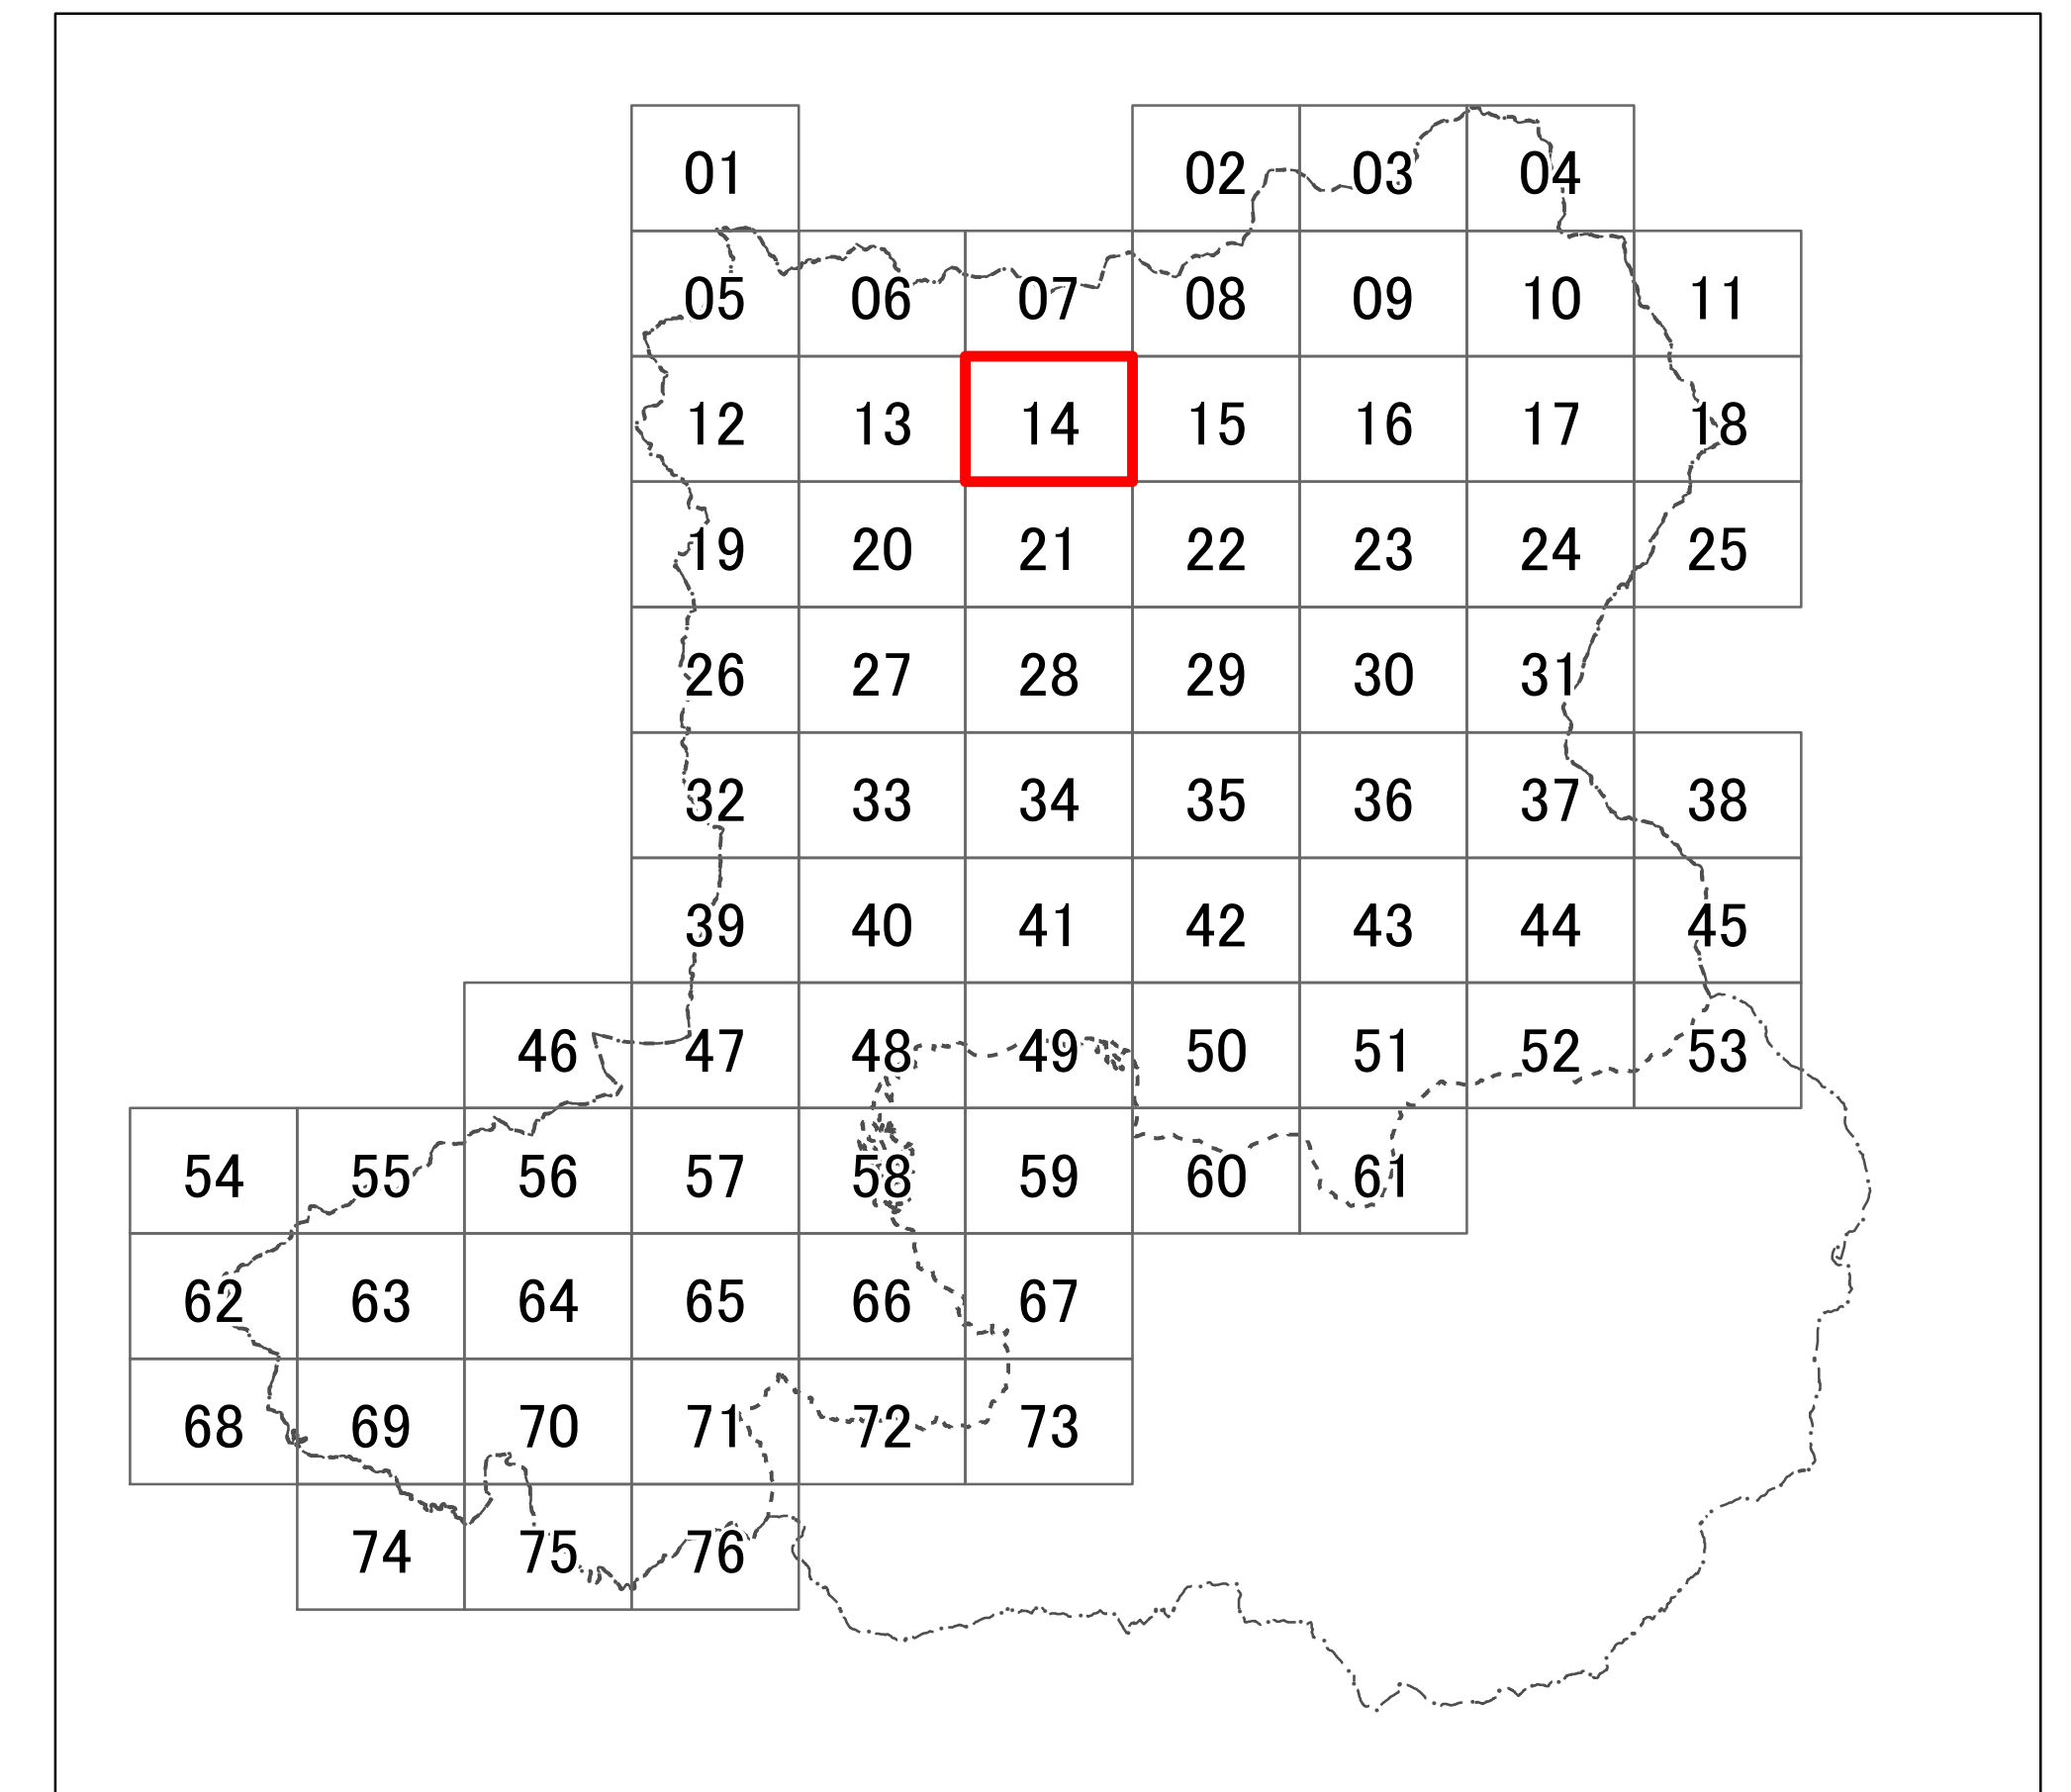

紀の川都市計画 特定用途制限地域 計画図（11）

紀の川都市計画 特定用途制限地域 計画図（12）

紀の川都市計画 特定用途制限地域 計画図（13）

- 凡例
- 特定用途制限地域界
  - 自然保全地区
  - 農住共生地区
  - 産業業務地区
  - - - 行政界
  - · - · - 都市計画区域

紀の川都市計画 特定用途制限地域 計画図（14）

紀の川都市計画 特定用途制限地域 計画図（15）