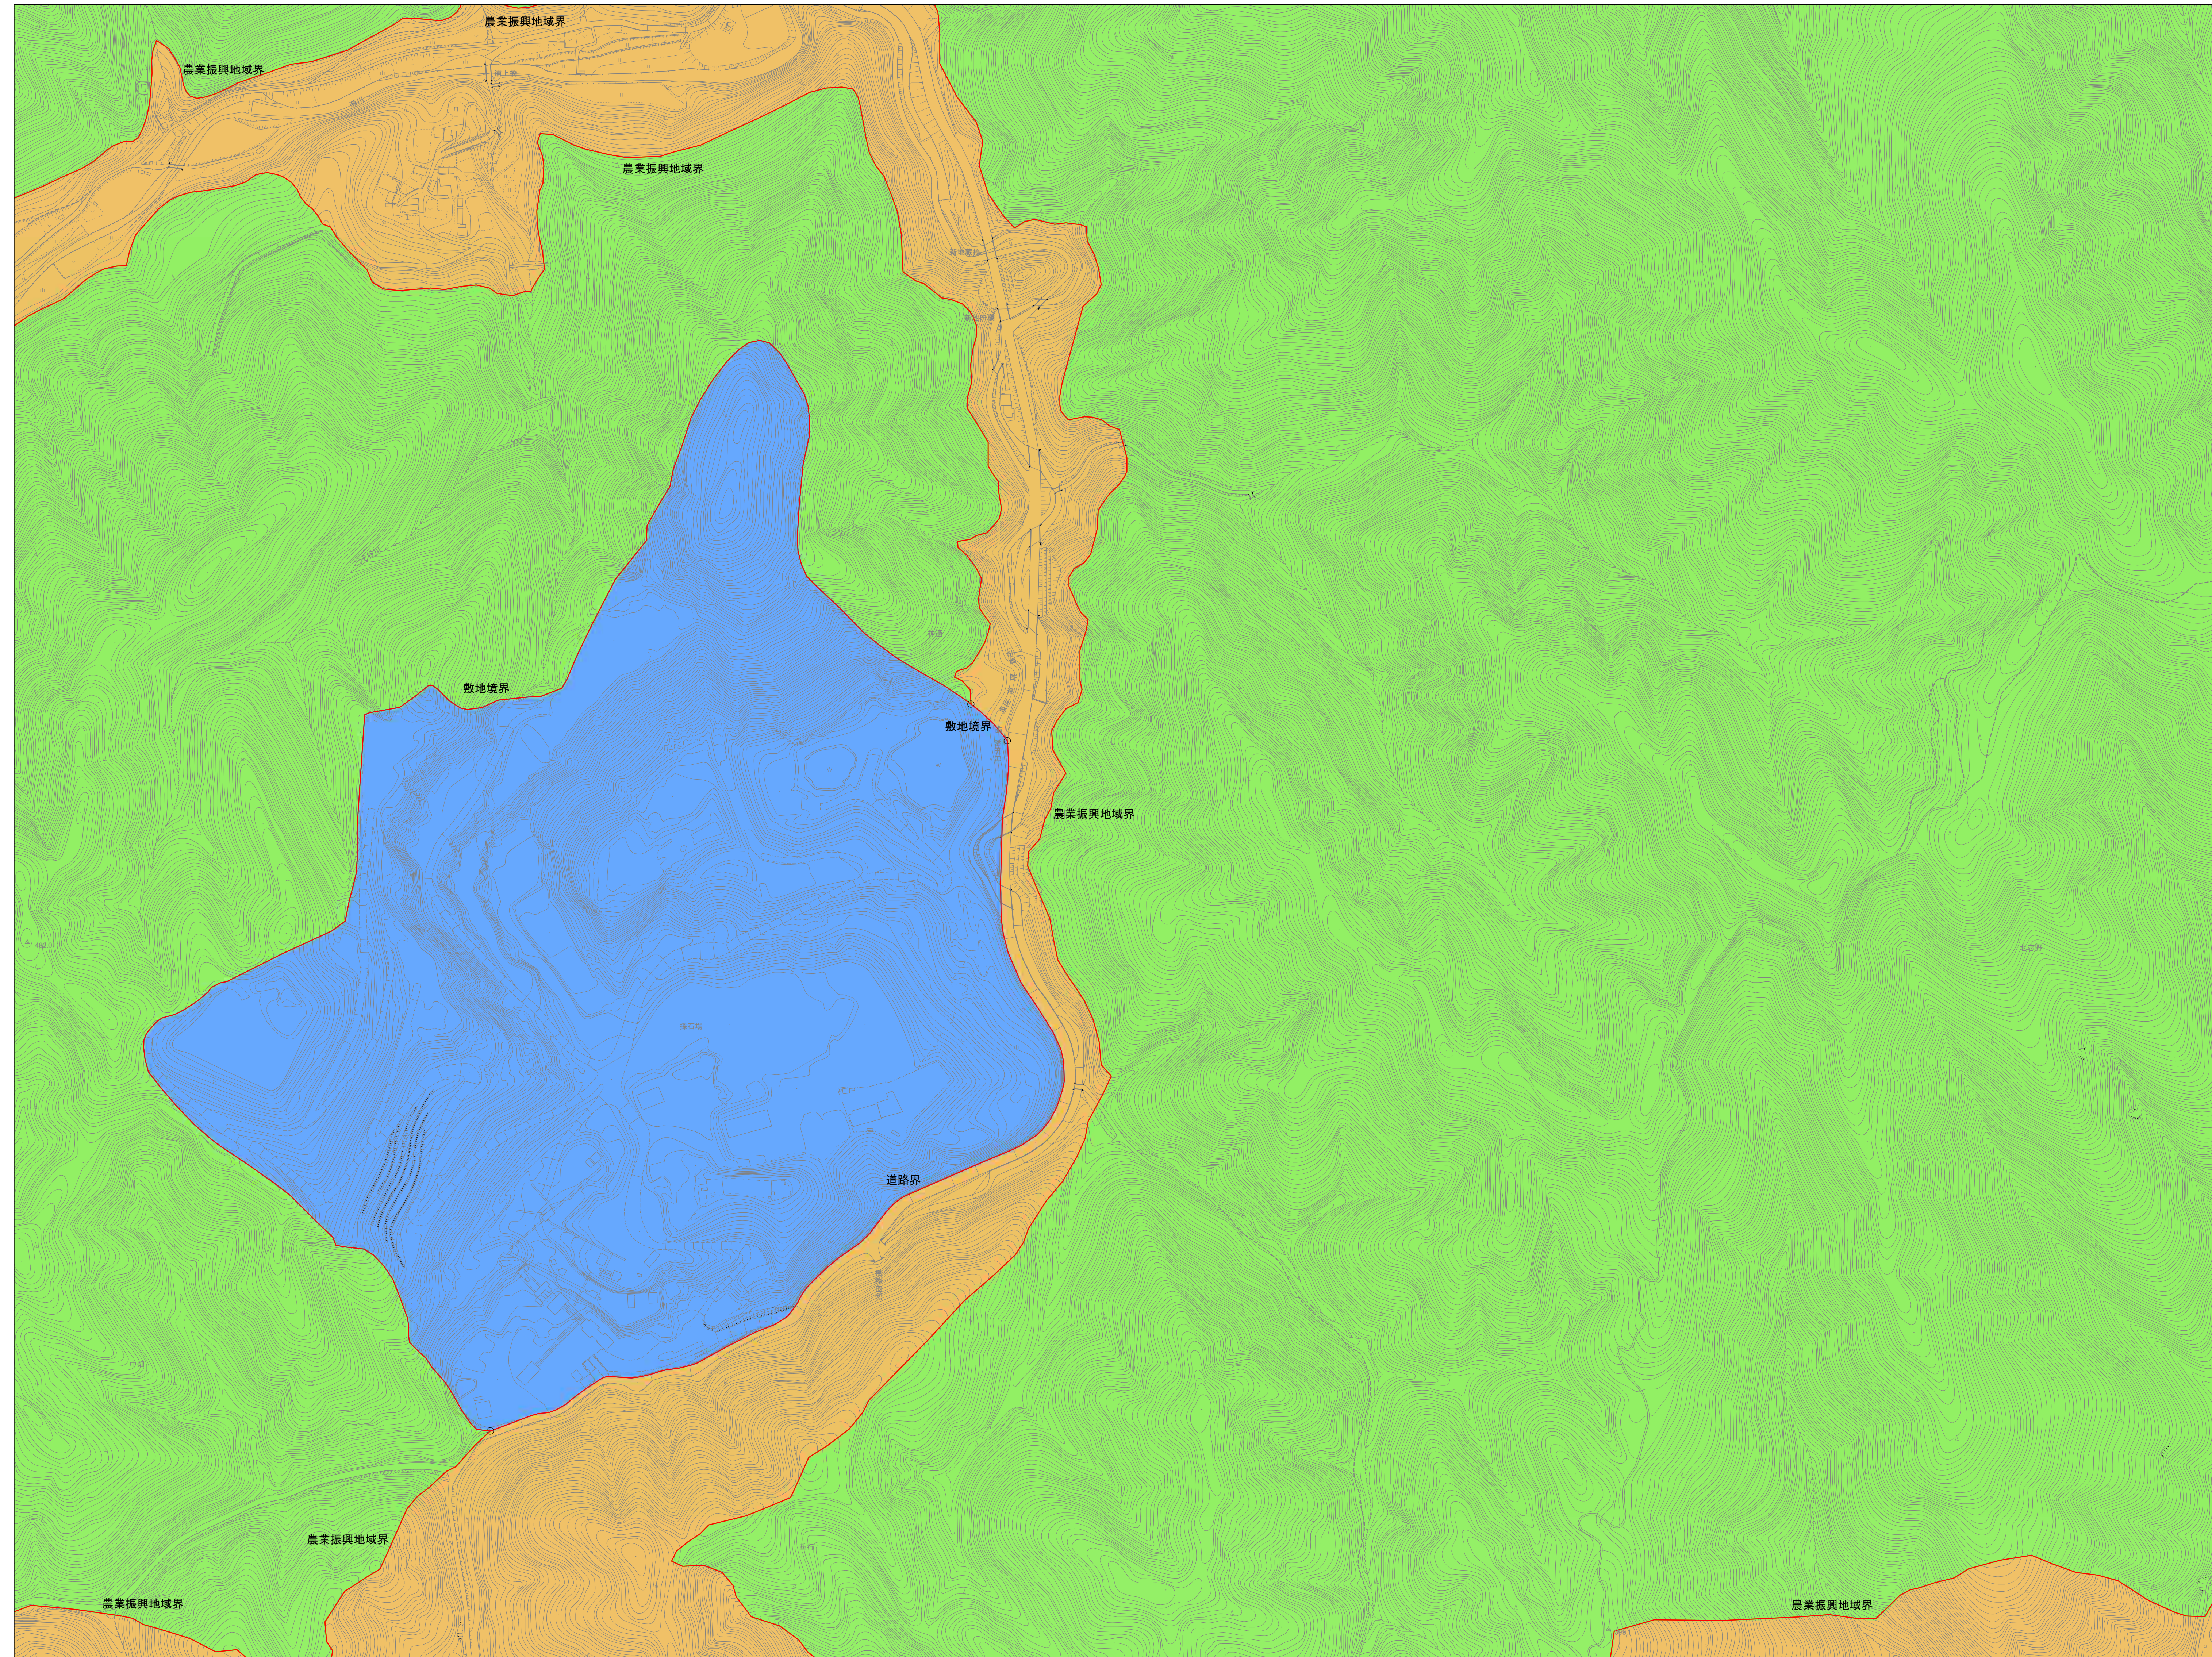

紀の川都市計画 特定用途制限地域 計画図（11）

紀の川都市計画 特定用途制限地域 計画図（12）

紀の川都市計画 特定用途制限地域 計画図（13）

- 凡例
- 特定用途制限地域界
  - 自然保全地区
  - 農住共生地区
  - 産業業務地区
  - - - 行政界
  - · - · - 都市計画区域

紀の川都市計画 特定用途制限地域 計画図（14）

紀の川都市計画 特定用途制限地域 計画図（15）