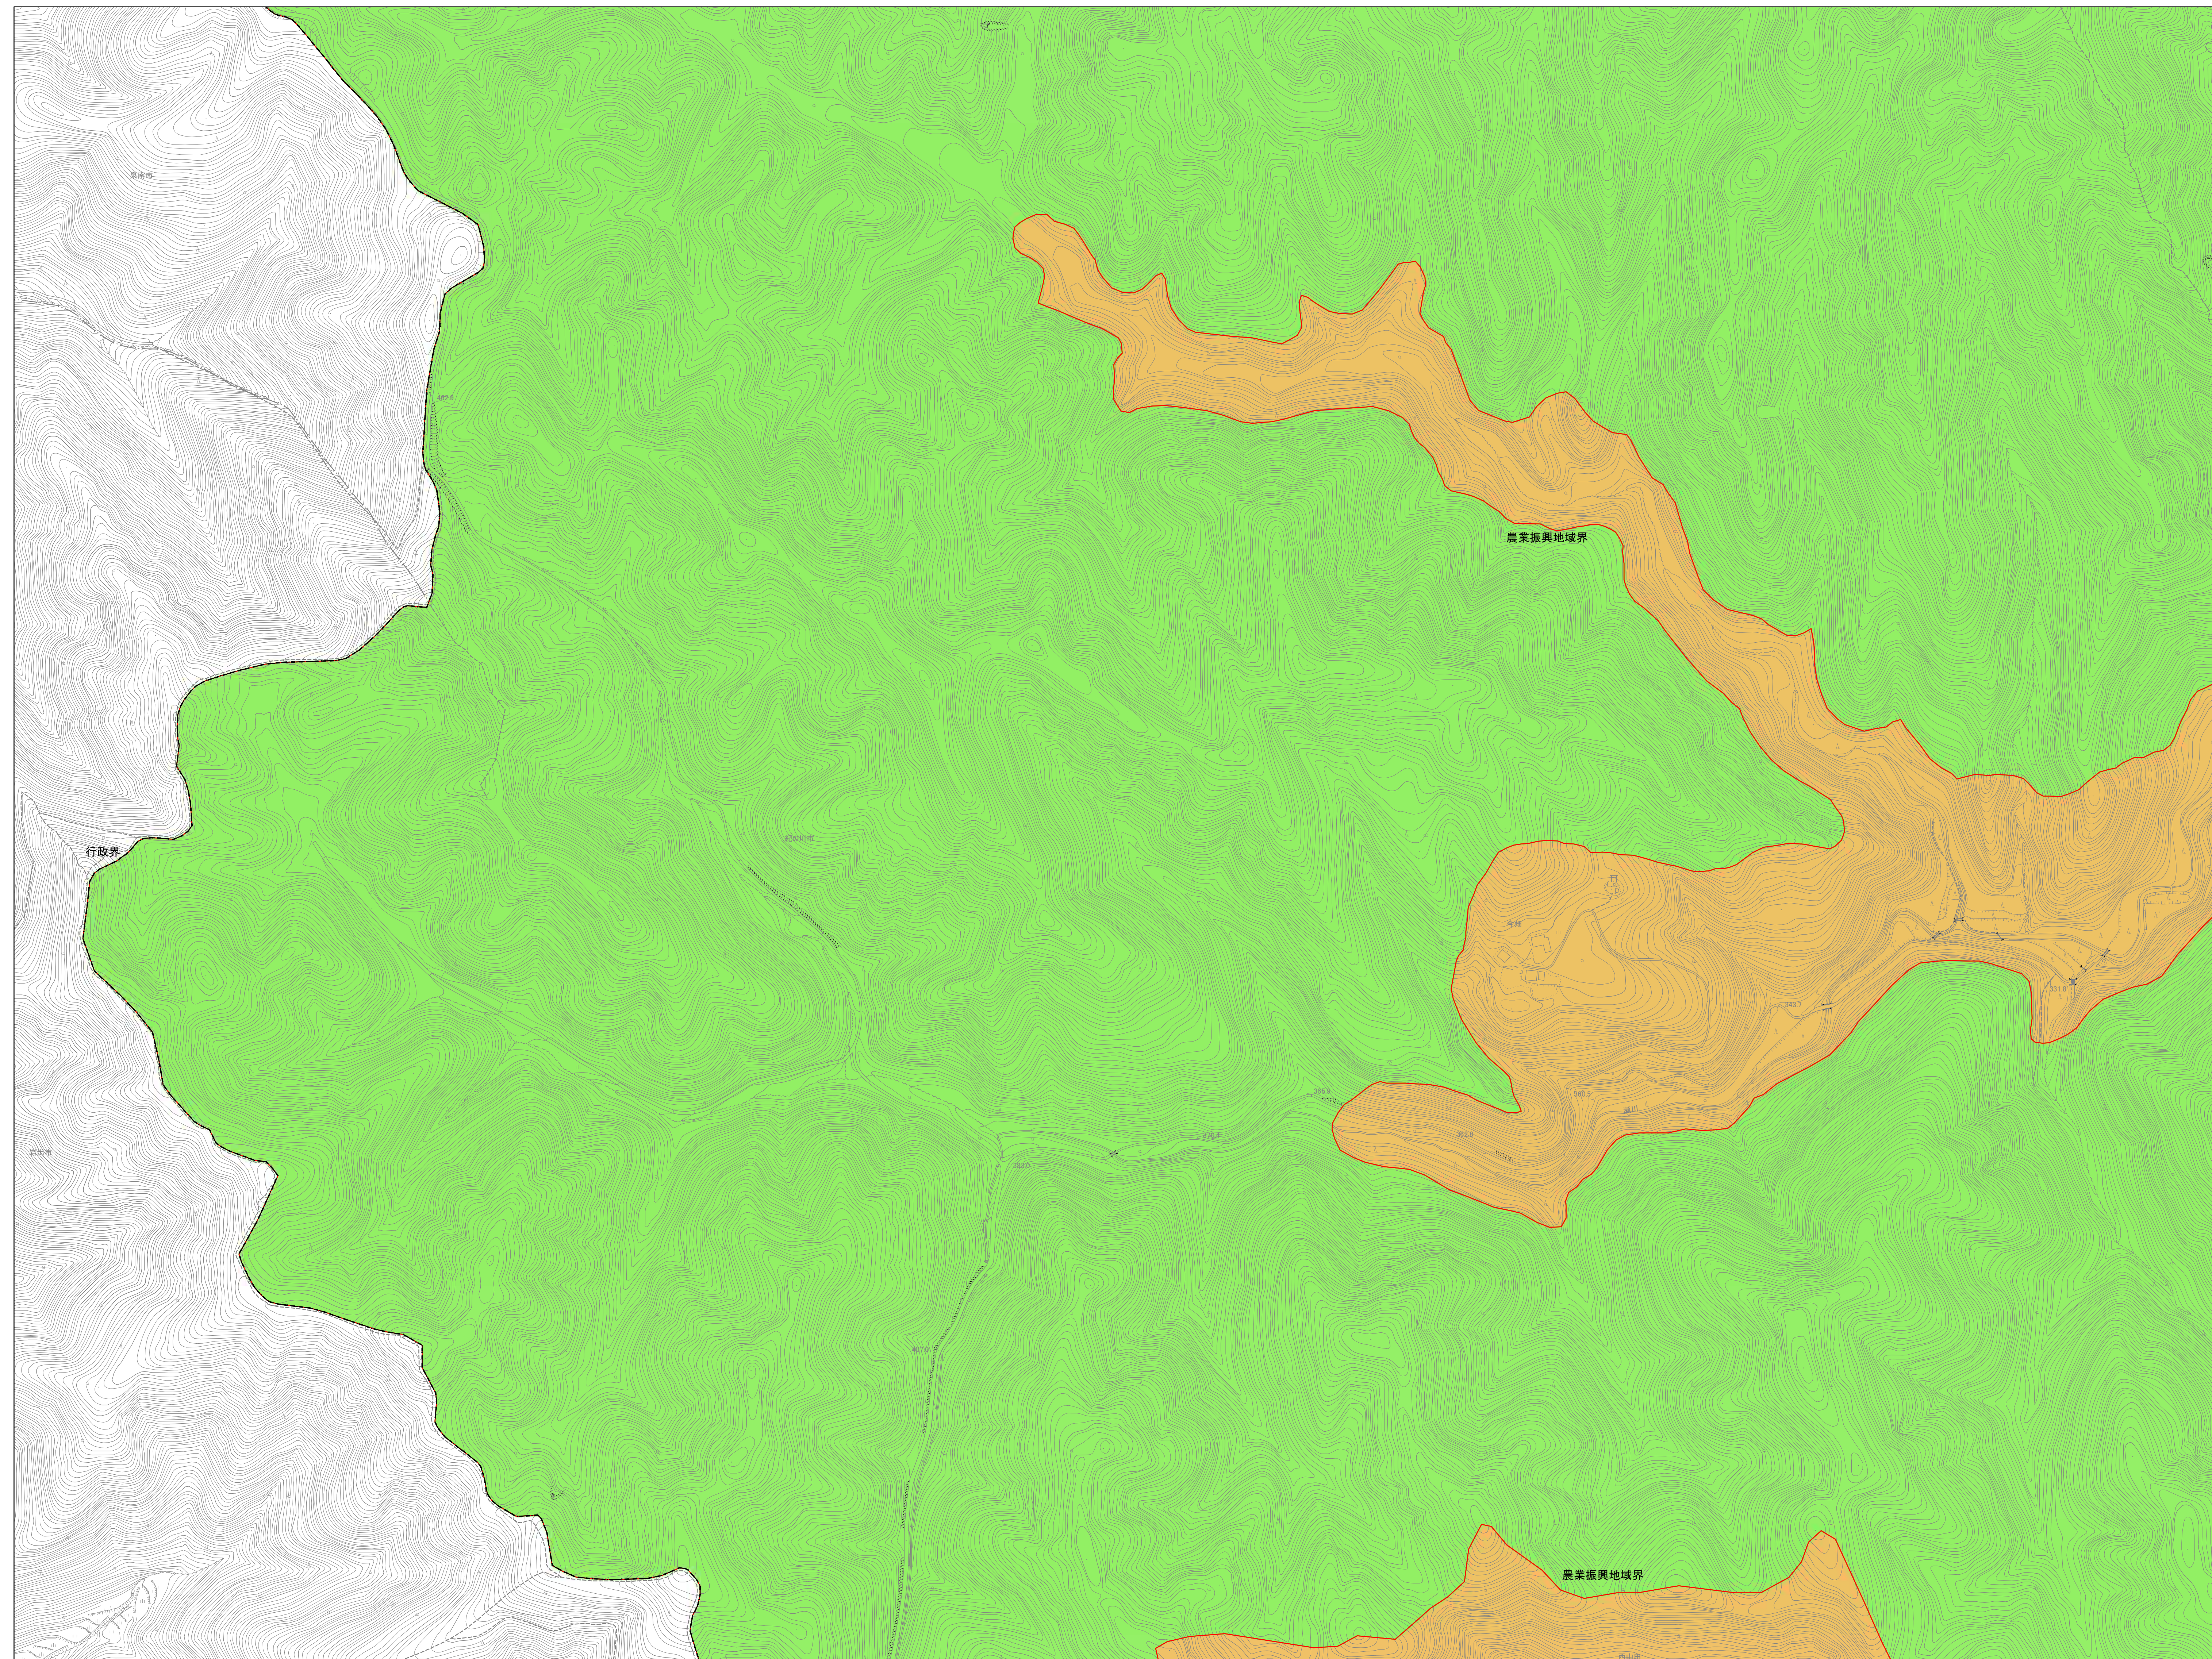

紀の川都市計画 特定用途制限地域 計画図（11）

紀の川都市計画 特定用途制限地域 計画図（12）

紀の川都市計画 特定用途制限地域 計画図（13）

- 凡例
- 特定用途制限地域界
  - 自然保全地区
  - 農住共生地区
  - 産業業務地区
  - - - 行政界
  - · - · - 都市計画区域

紀の川都市計画 特定用途制限地域 計画図（14）

紀の川都市計画 特定用途制限地域 計画図（15）