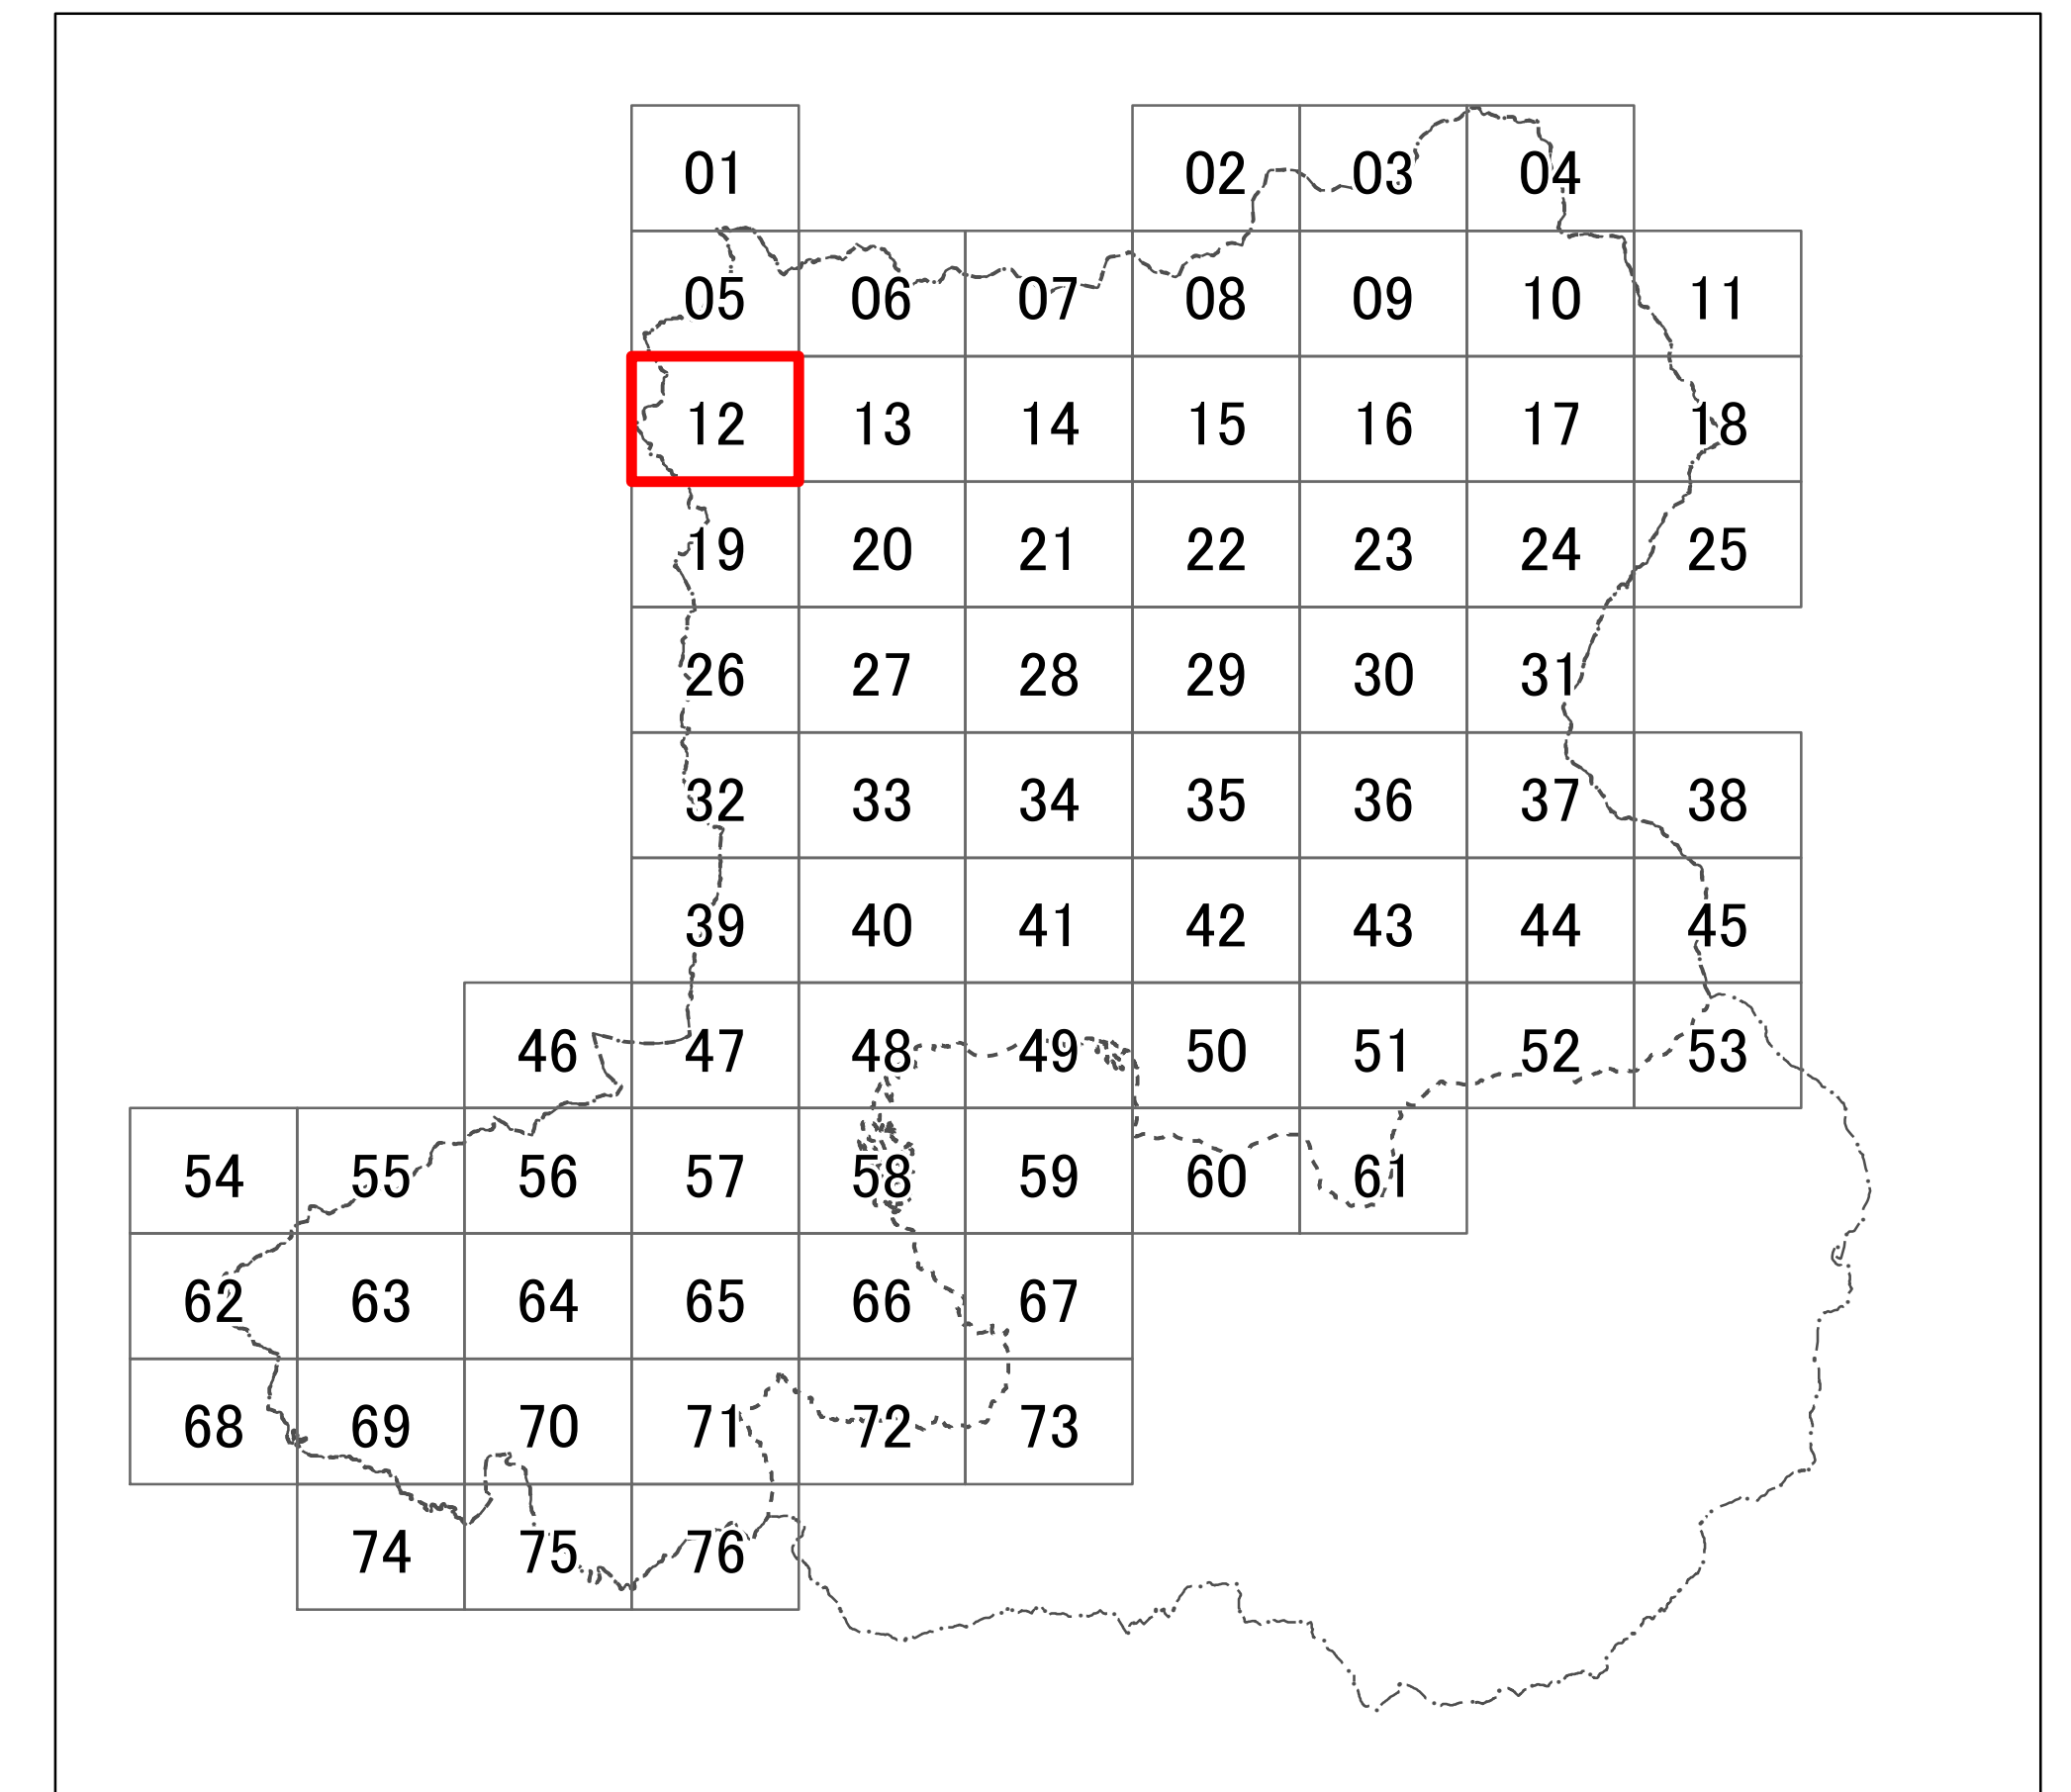

紀の川都市計画 特定用途制限地域 計画図（11）

紀の川都市計画 特定用途制限地域 計画図（12）

紀の川都市計画 特定用途制限地域 計画図（13）

- 凡例
- 特定用途制限地域界
  - 自然保全地区
  - 農住共生地区
  - 産業業務地区
  - - - 行政界
  - · - · - 都市計画区域

紀の川都市計画 特定用途制限地域 計画図（14）

紀の川都市計画 特定用途制限地域 計画図（15）