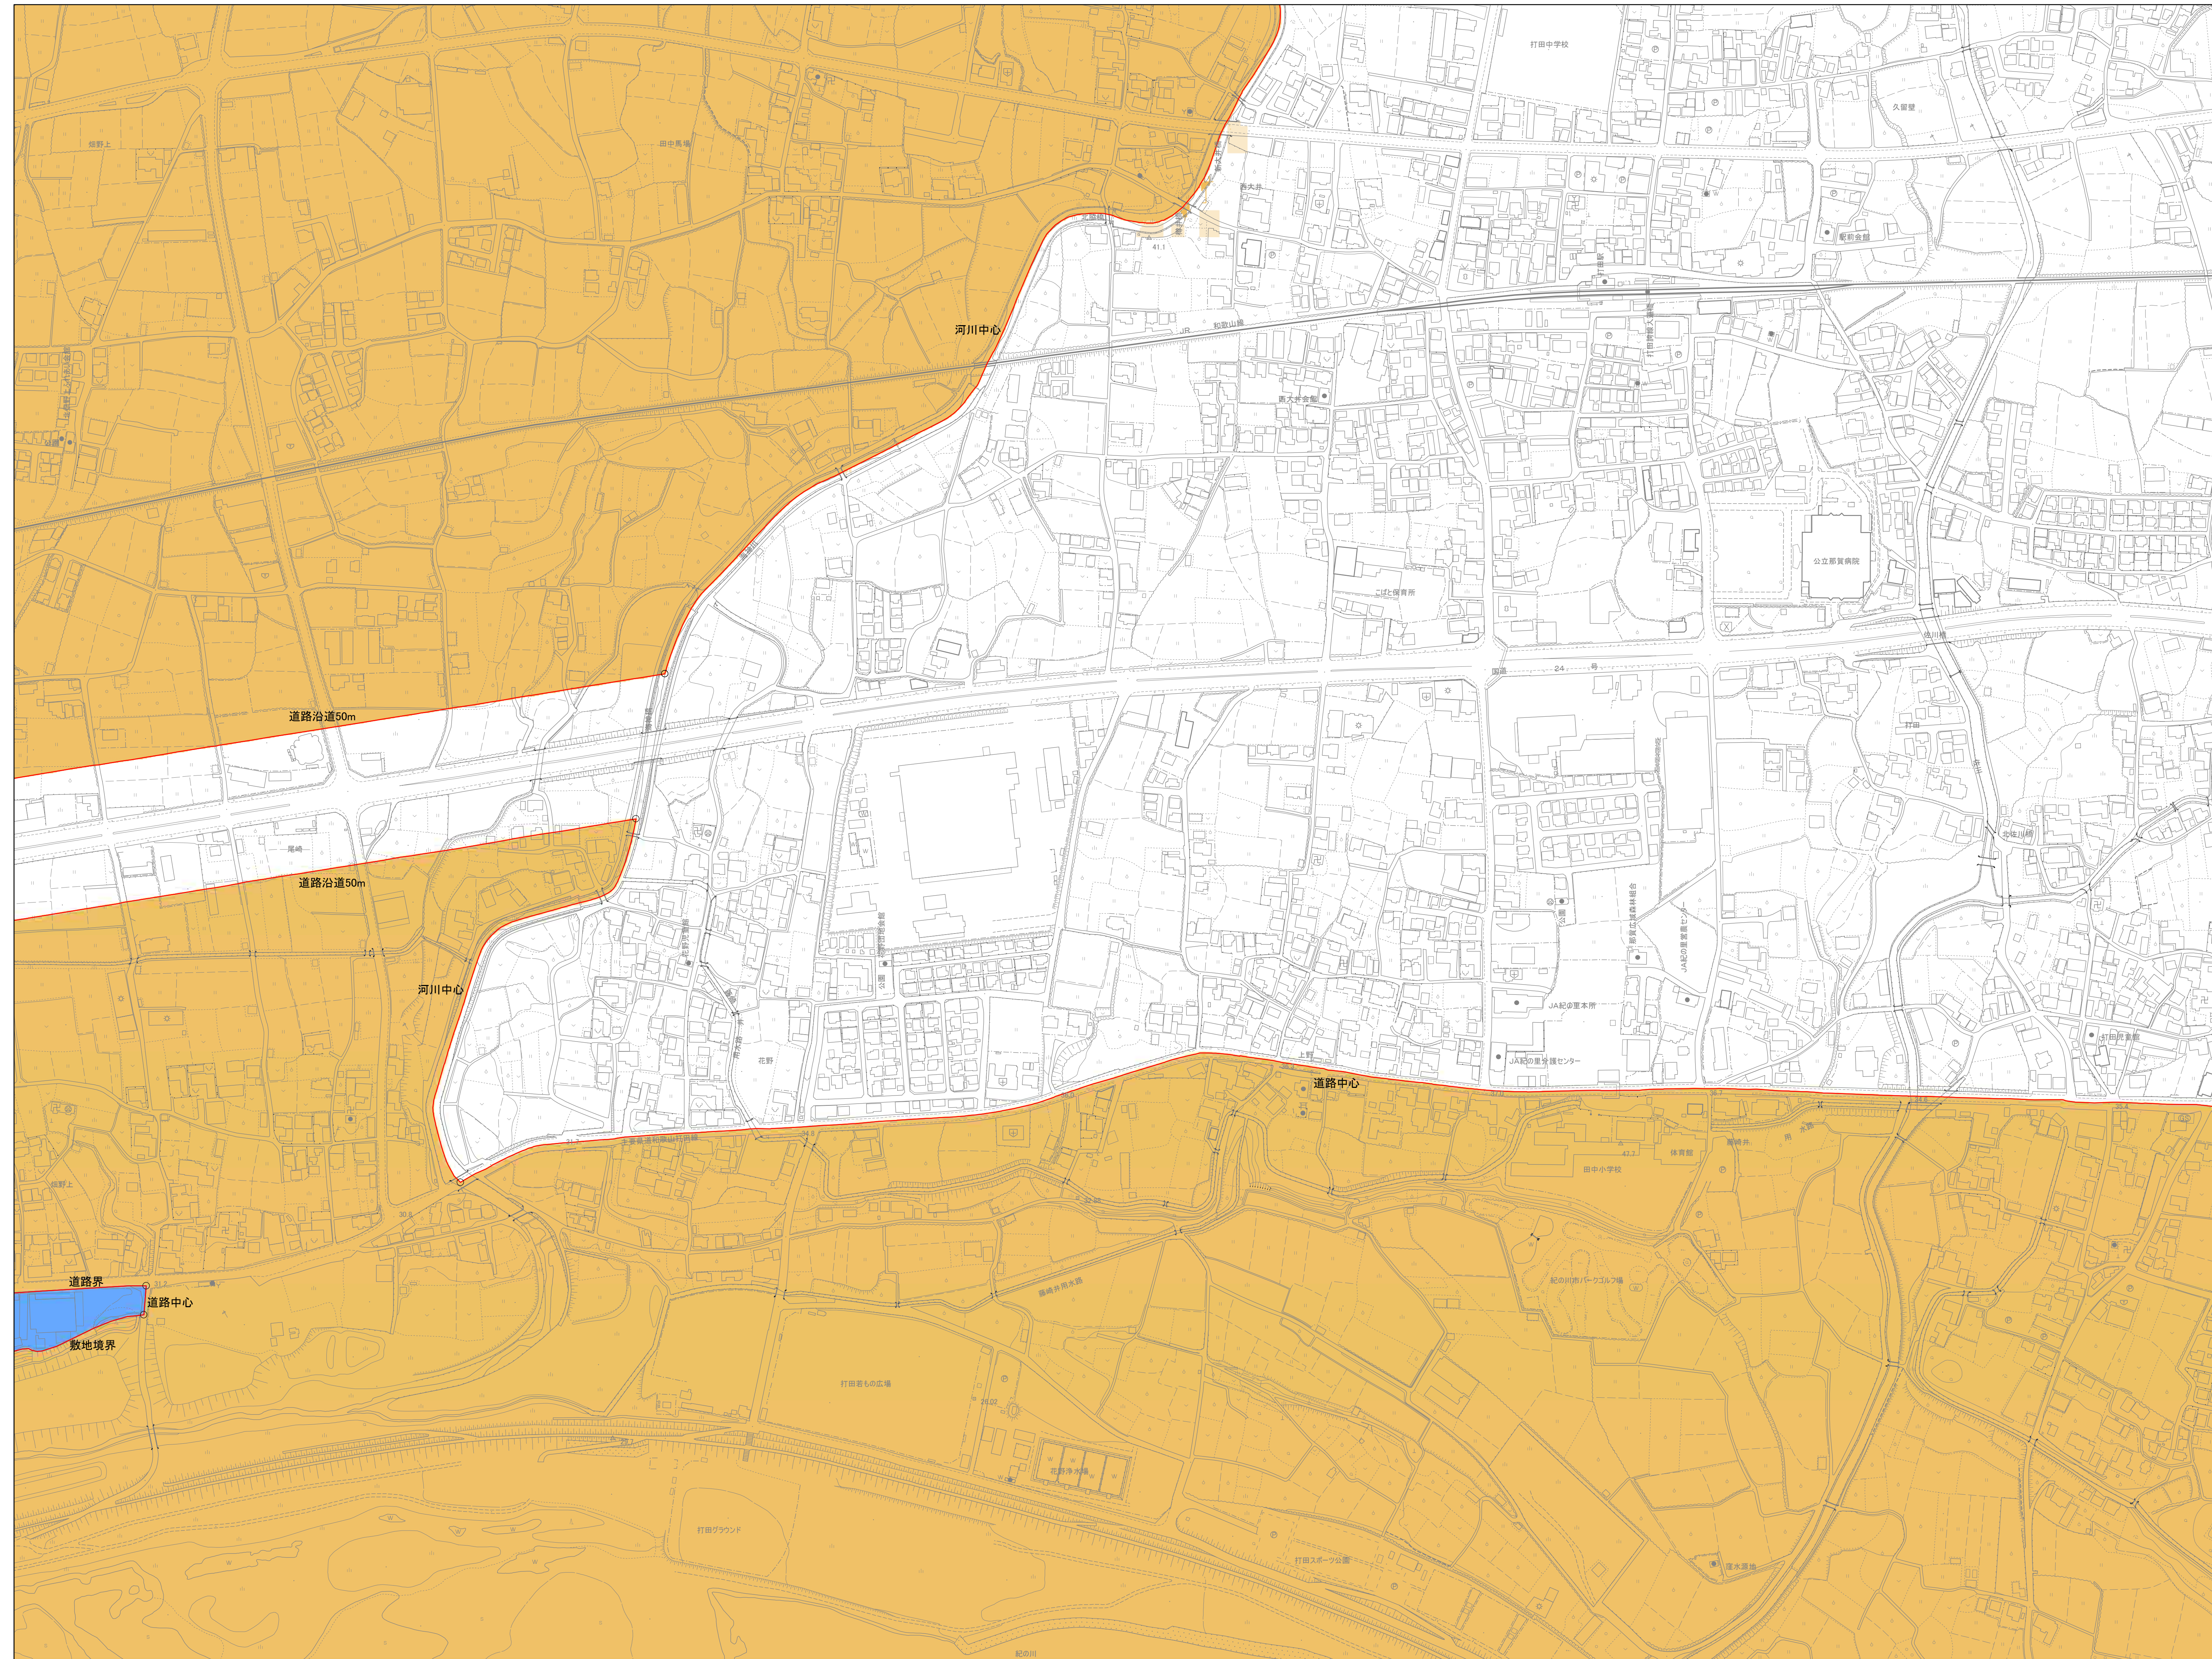

紀の川都市計画 特定用途制限地域 計画図（36）

紀の川都市計画 特定用途制限地域 計画図（37）

- 凡例**
- 特定用途制限地域界
 - 自然保全地区
 - 農住共生地区
 - 産業業務地区
 - - - 行政界
 - ⋯⋯ 都市計画区域

紀の川都市計画 特定用途制限地域 計画図（38）

紀の川都市計画 特定用途制限地域 計画図（39）

1:2,500

紀の川都市計画 特定用途制限地域 計画図（40）

- 凡例**
- 特定用途制限地域界
 - 自然保全地区
 - 農住共生地区
 - 産業業務地区
 - 行政界
 - 都市計画区域