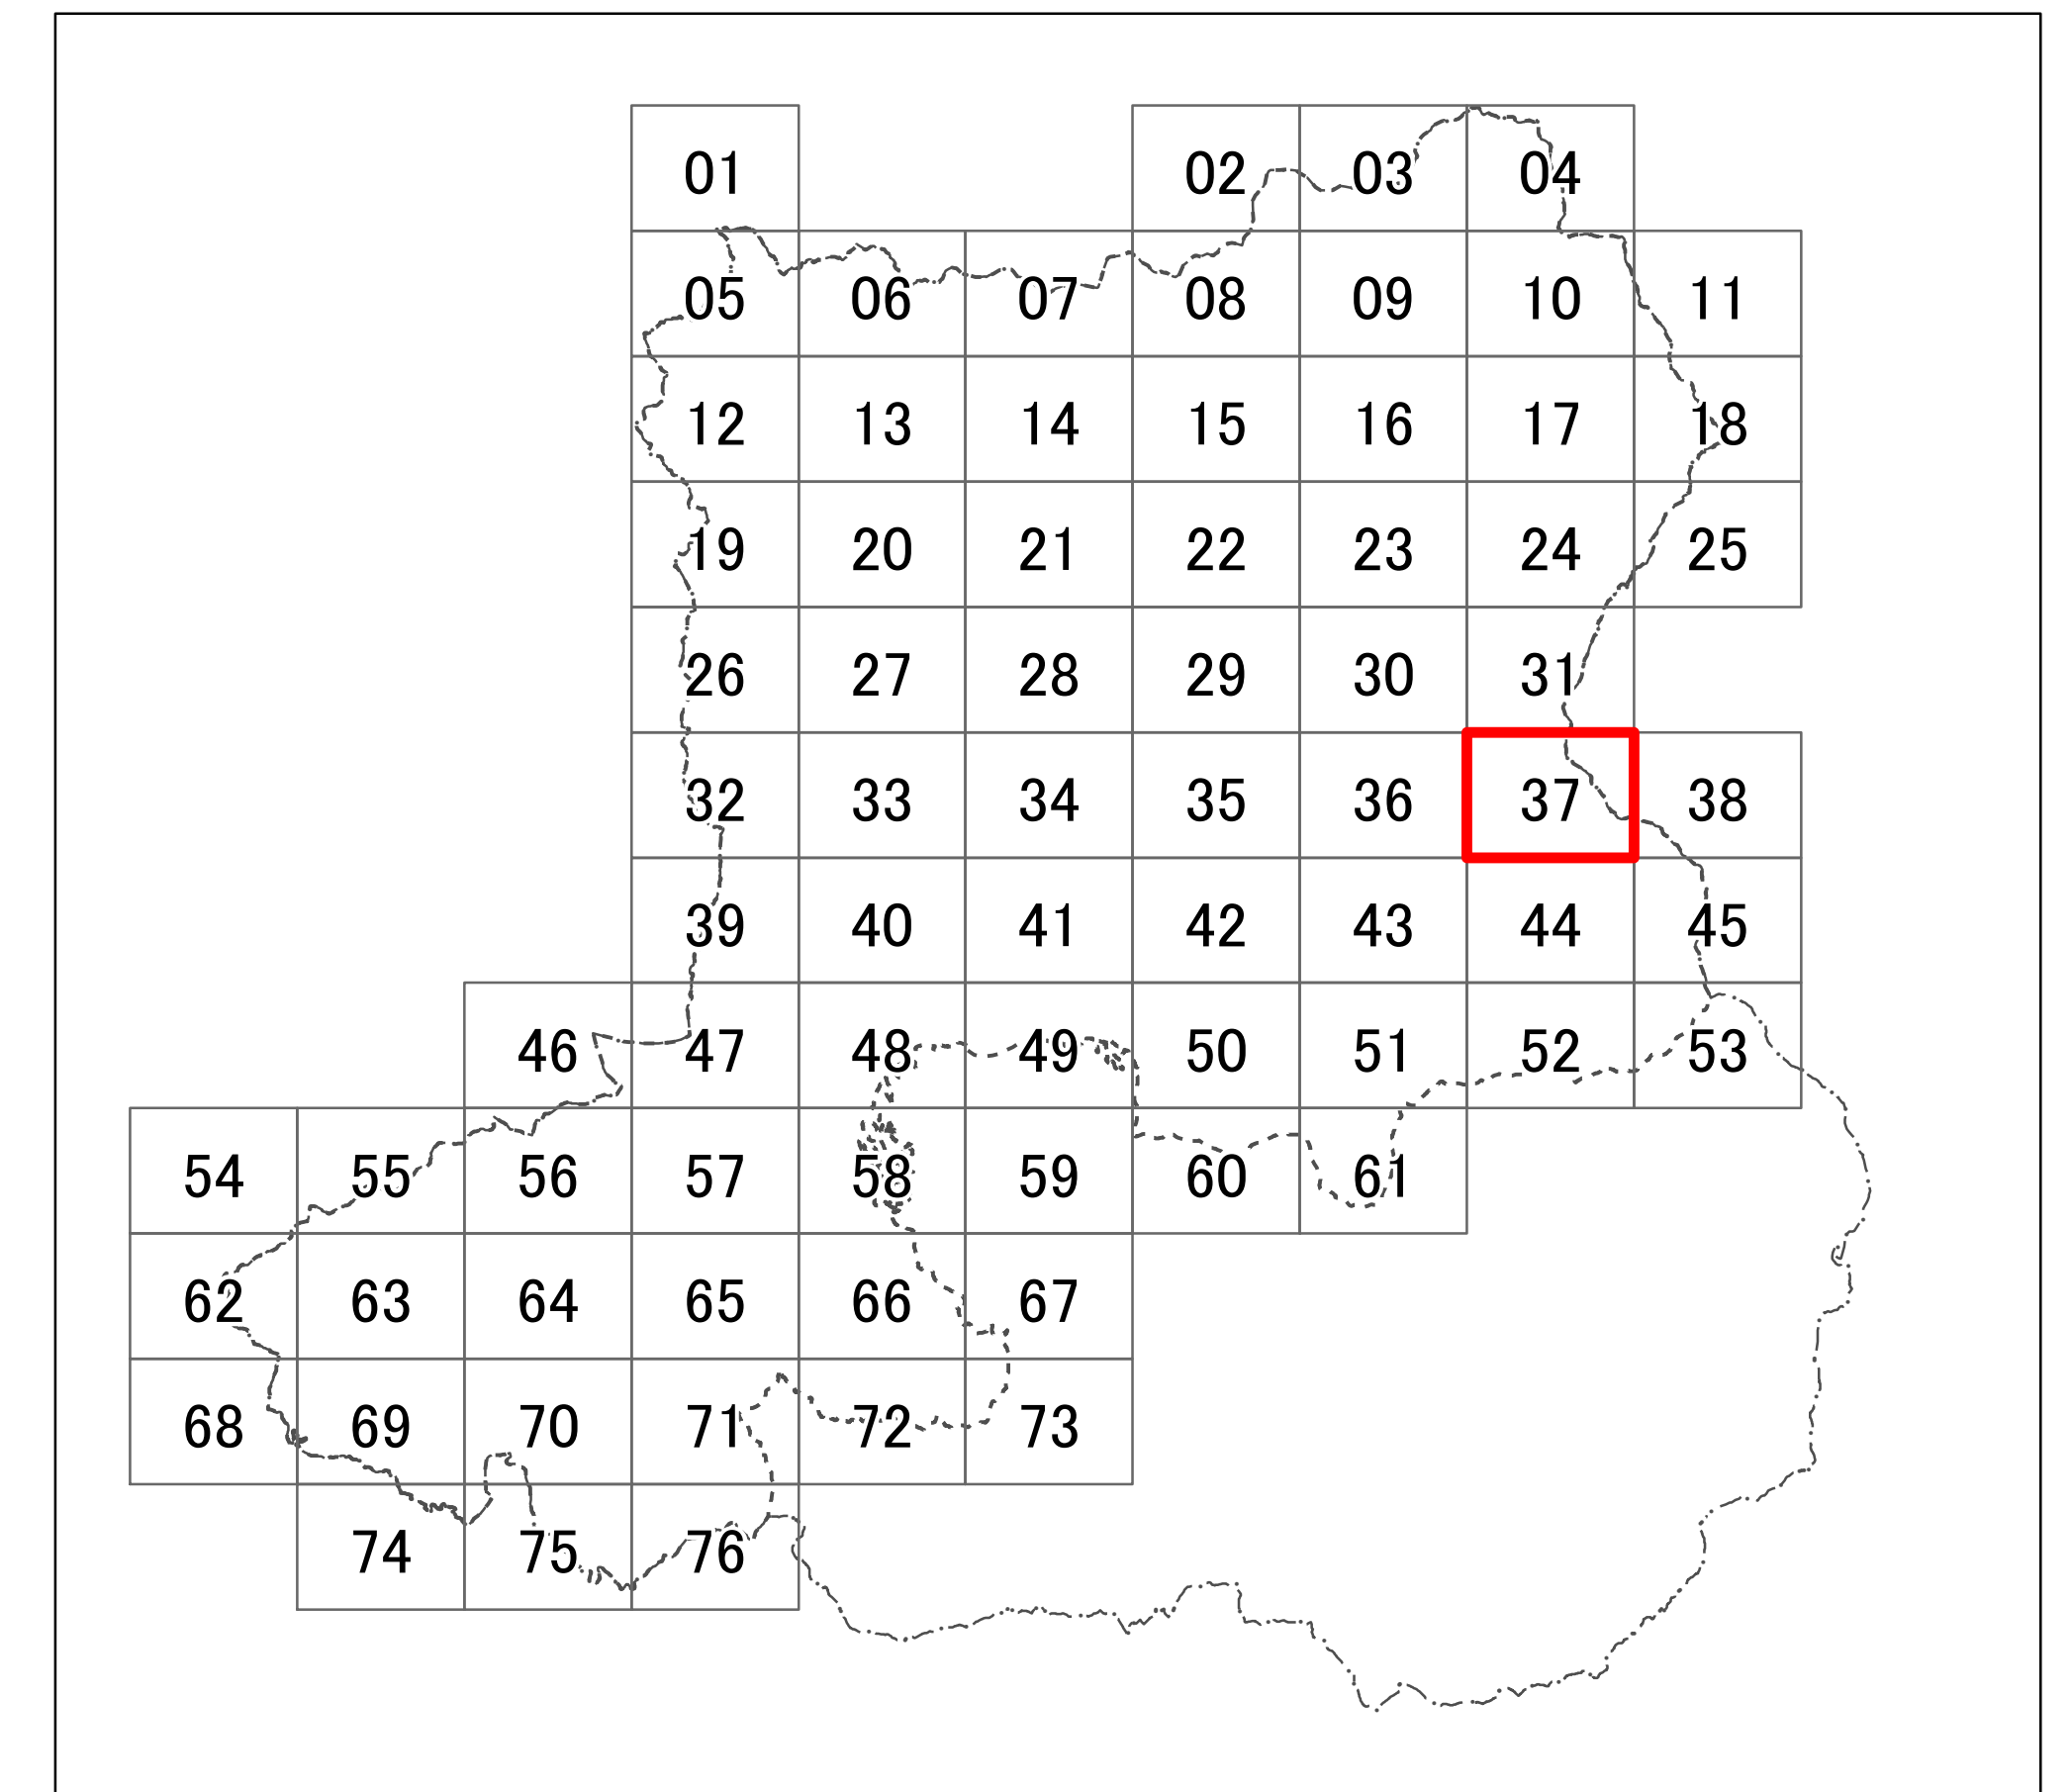

紀の川都市計画 特定用途制限地域 計画図（36）

紀の川都市計画 特定用途制限地域 計画図（37）

- 凡例**
- 特定用途制限地域界
 - 自然保全地区
 - 農住共生地区
 - 産業業務地区
 - - - 行政界
 - ⋯⋯ 都市計画区域

紀の川都市計画 特定用途制限地域 計画図（38）

紀の川都市計画 特定用途制限地域 計画図（39）

1:2,500

紀の川都市計画 特定用途制限地域 計画図（40）

- 凡例**
- 特定用途制限地域界
 - 自然保全地区
 - 農住共生地区
 - 産業業務地区
 - 行政界
 - 都市計画区域