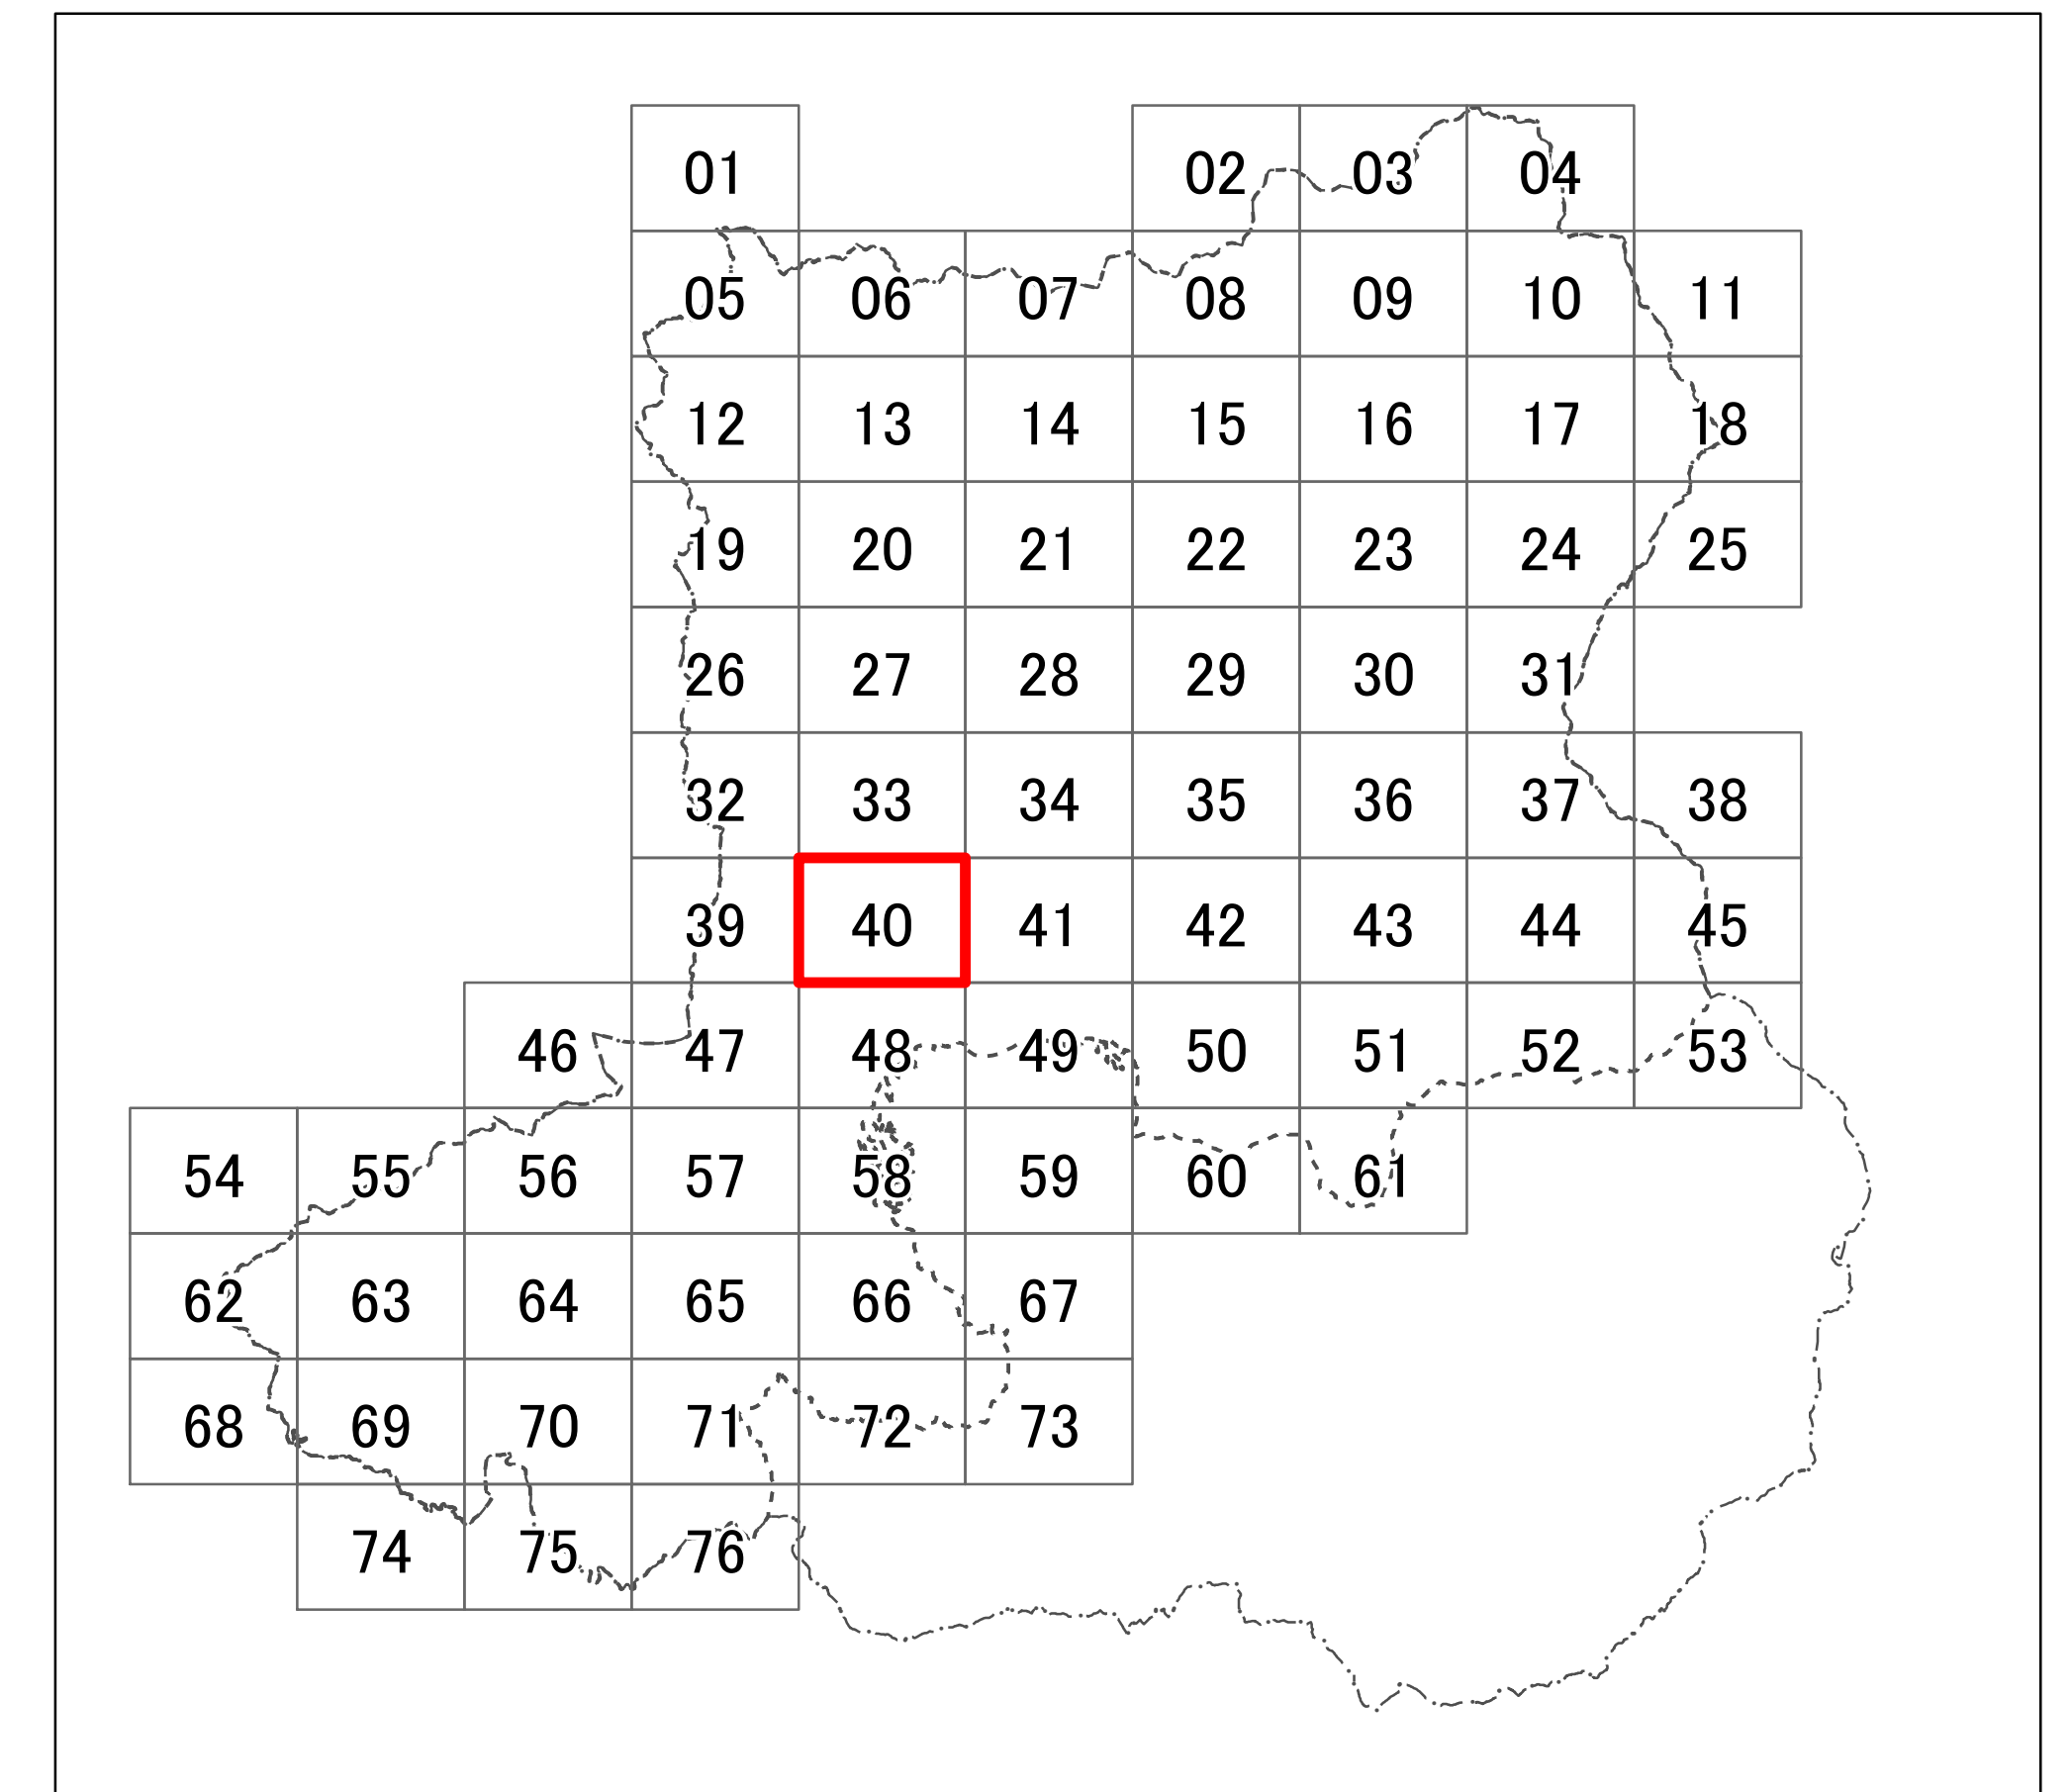

紀の川都市計画 特定用途制限地域 計画図（36）

紀の川都市計画 特定用途制限地域 計画図（37）

- 凡例**
- 特定用途制限地域界
 - 自然保全地区
 - 農住共生地区
 - 産業業務地区
 - - - 行政界
 - ⋯⋯ 都市計画区域

紀の川都市計画 特定用途制限地域 計画図（38）

紀の川都市計画 特定用途制限地域 計画図（39）

1:2,500

紀の川都市計画 特定用途制限地域 計画図（40）

- 凡例**
- 特定用途制限地域界
 - 自然保全地区
 - 農住共生地区
 - 産業業務地区
 - 行政界
 - 都市計画区域