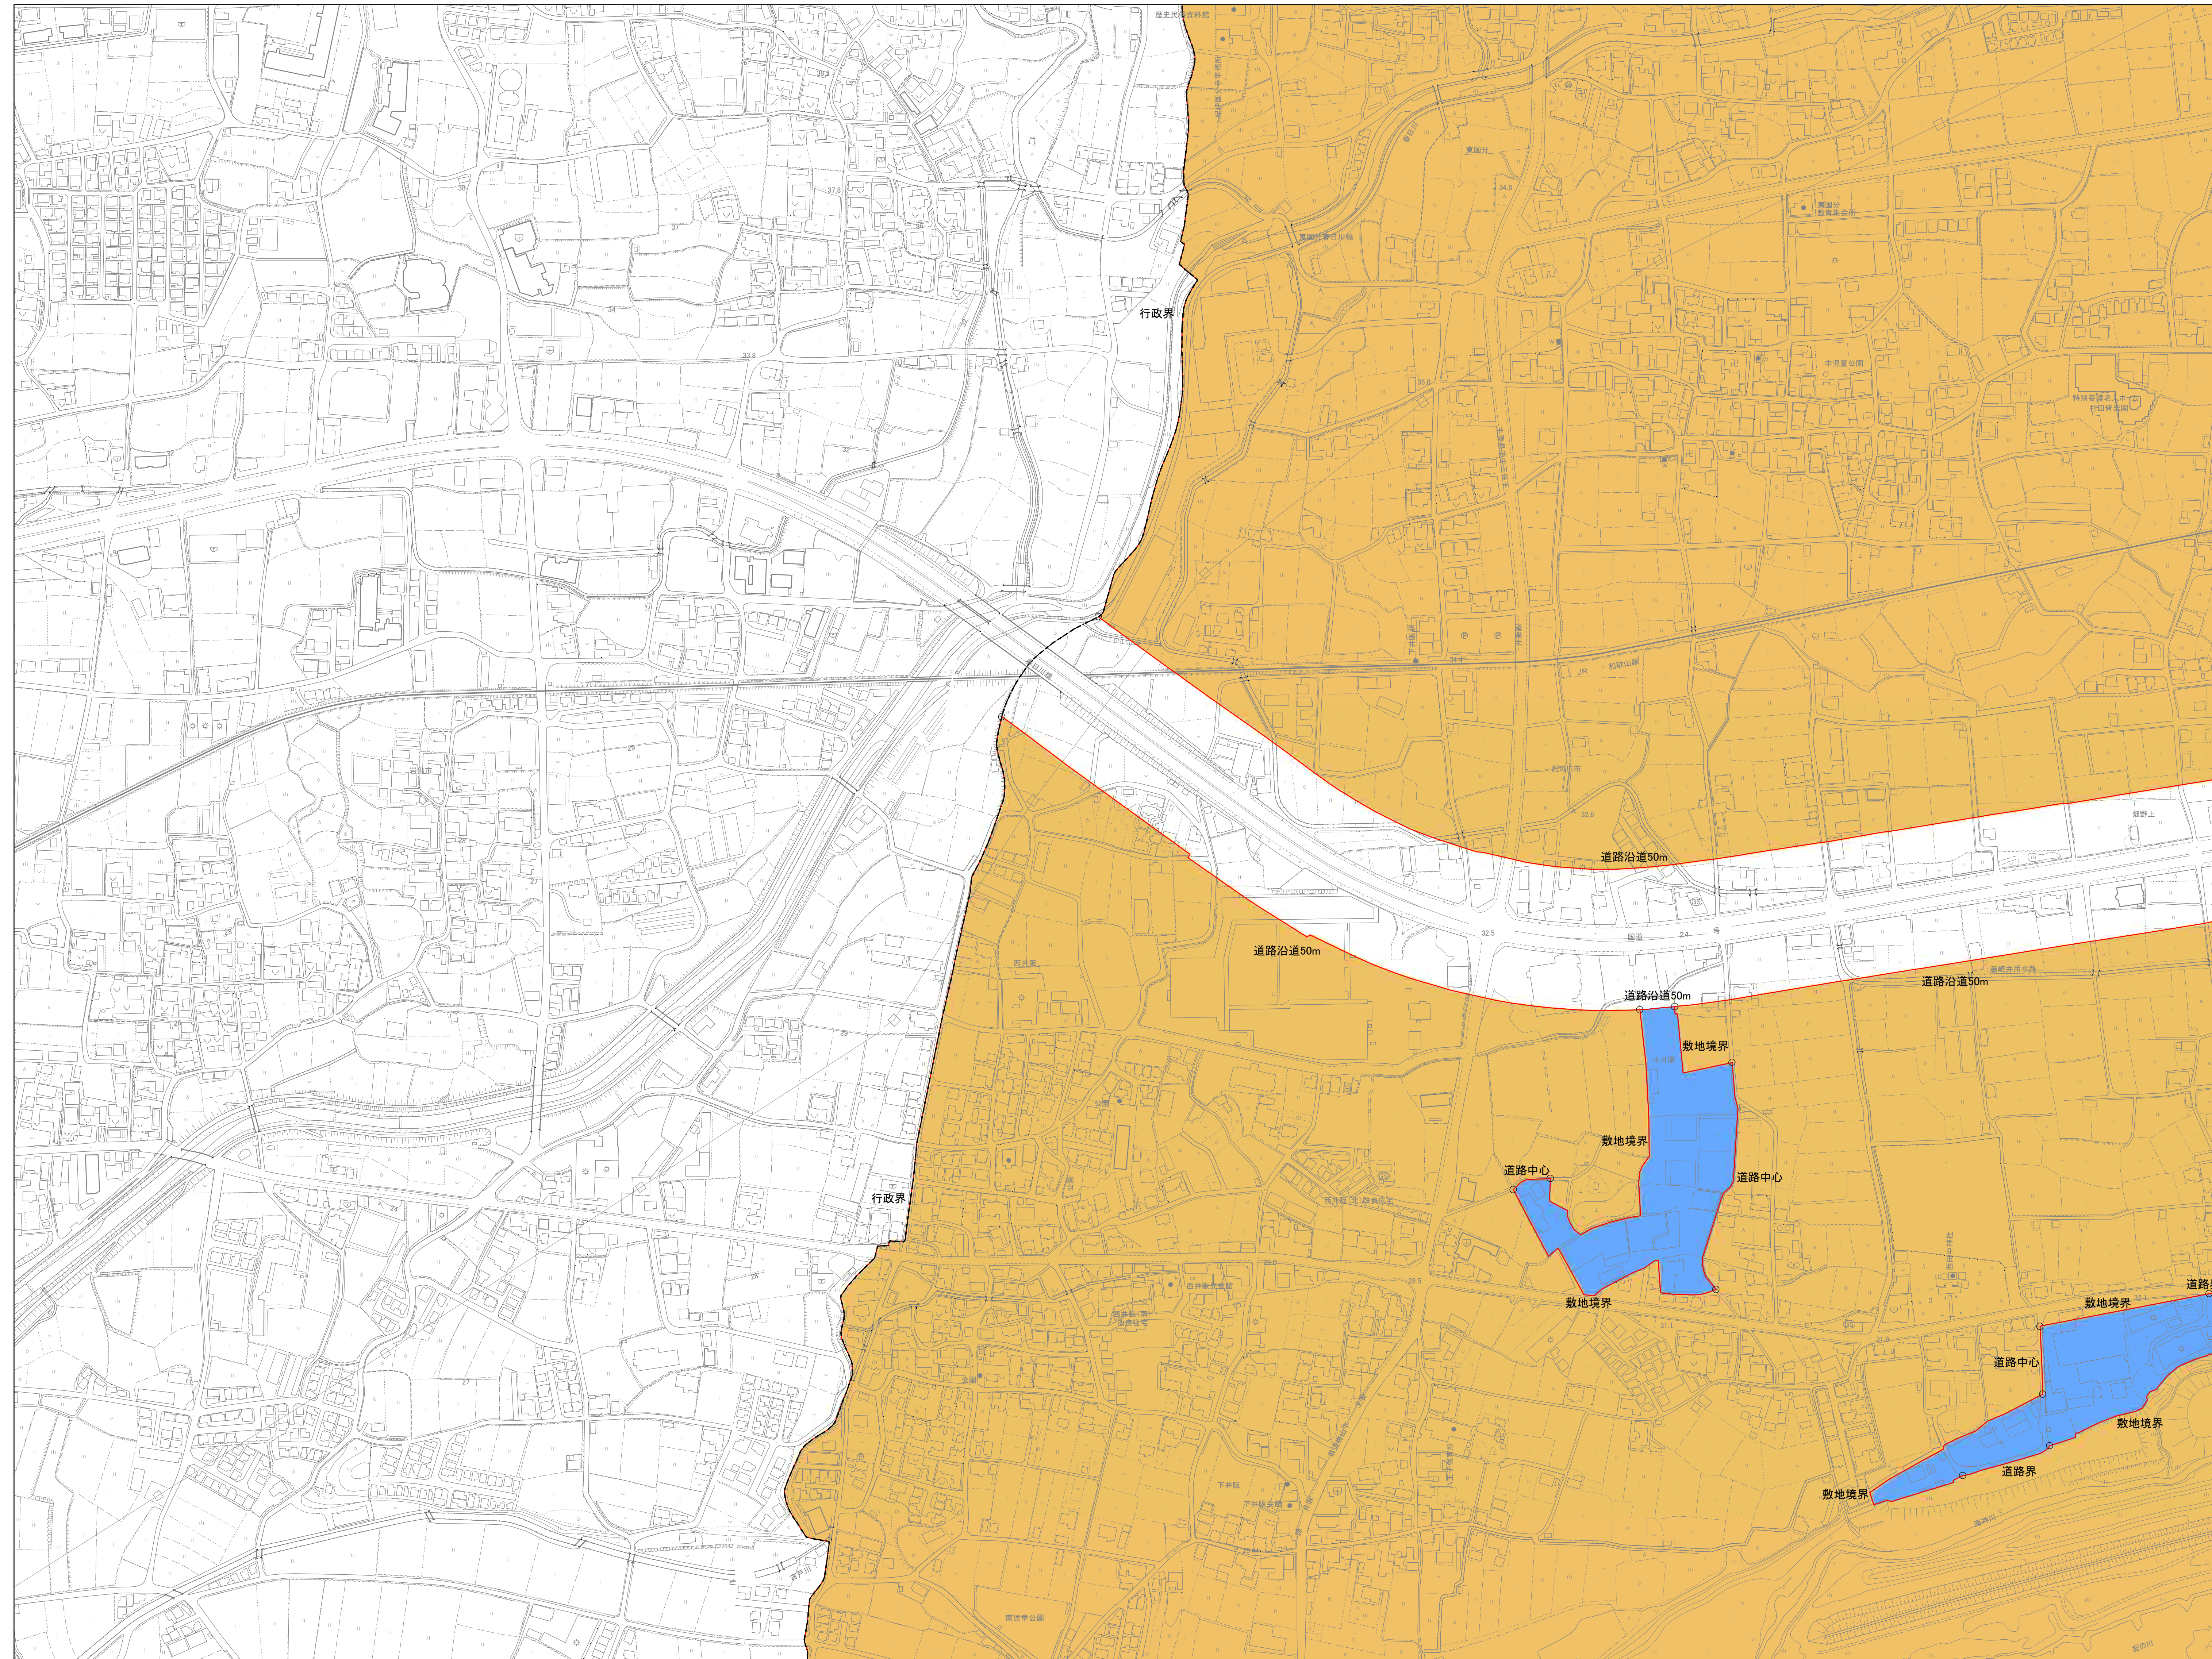

紀の川都市計画 特定用途制限地域 計画図（36）

紀の川都市計画 特定用途制限地域 計画図（37）

- 凡例**
- 特定用途制限地域界
 - 自然保全地区
 - 農住共生地区
 - 産業業務地区
 - - - 行政界
 - ⋯⋯ 都市計画区域

紀の川都市計画 特定用途制限地域 計画図（38）

紀の川都市計画 特定用途制限地域 計画図（39）

1:2,500

紀の川都市計画 特定用途制限地域 計画図（40）

- 凡例**
- 特定用途制限地域界
 - 自然保全地区
 - 農住共生地区
 - 産業業務地区
 - 行政界
 - 都市計画区域