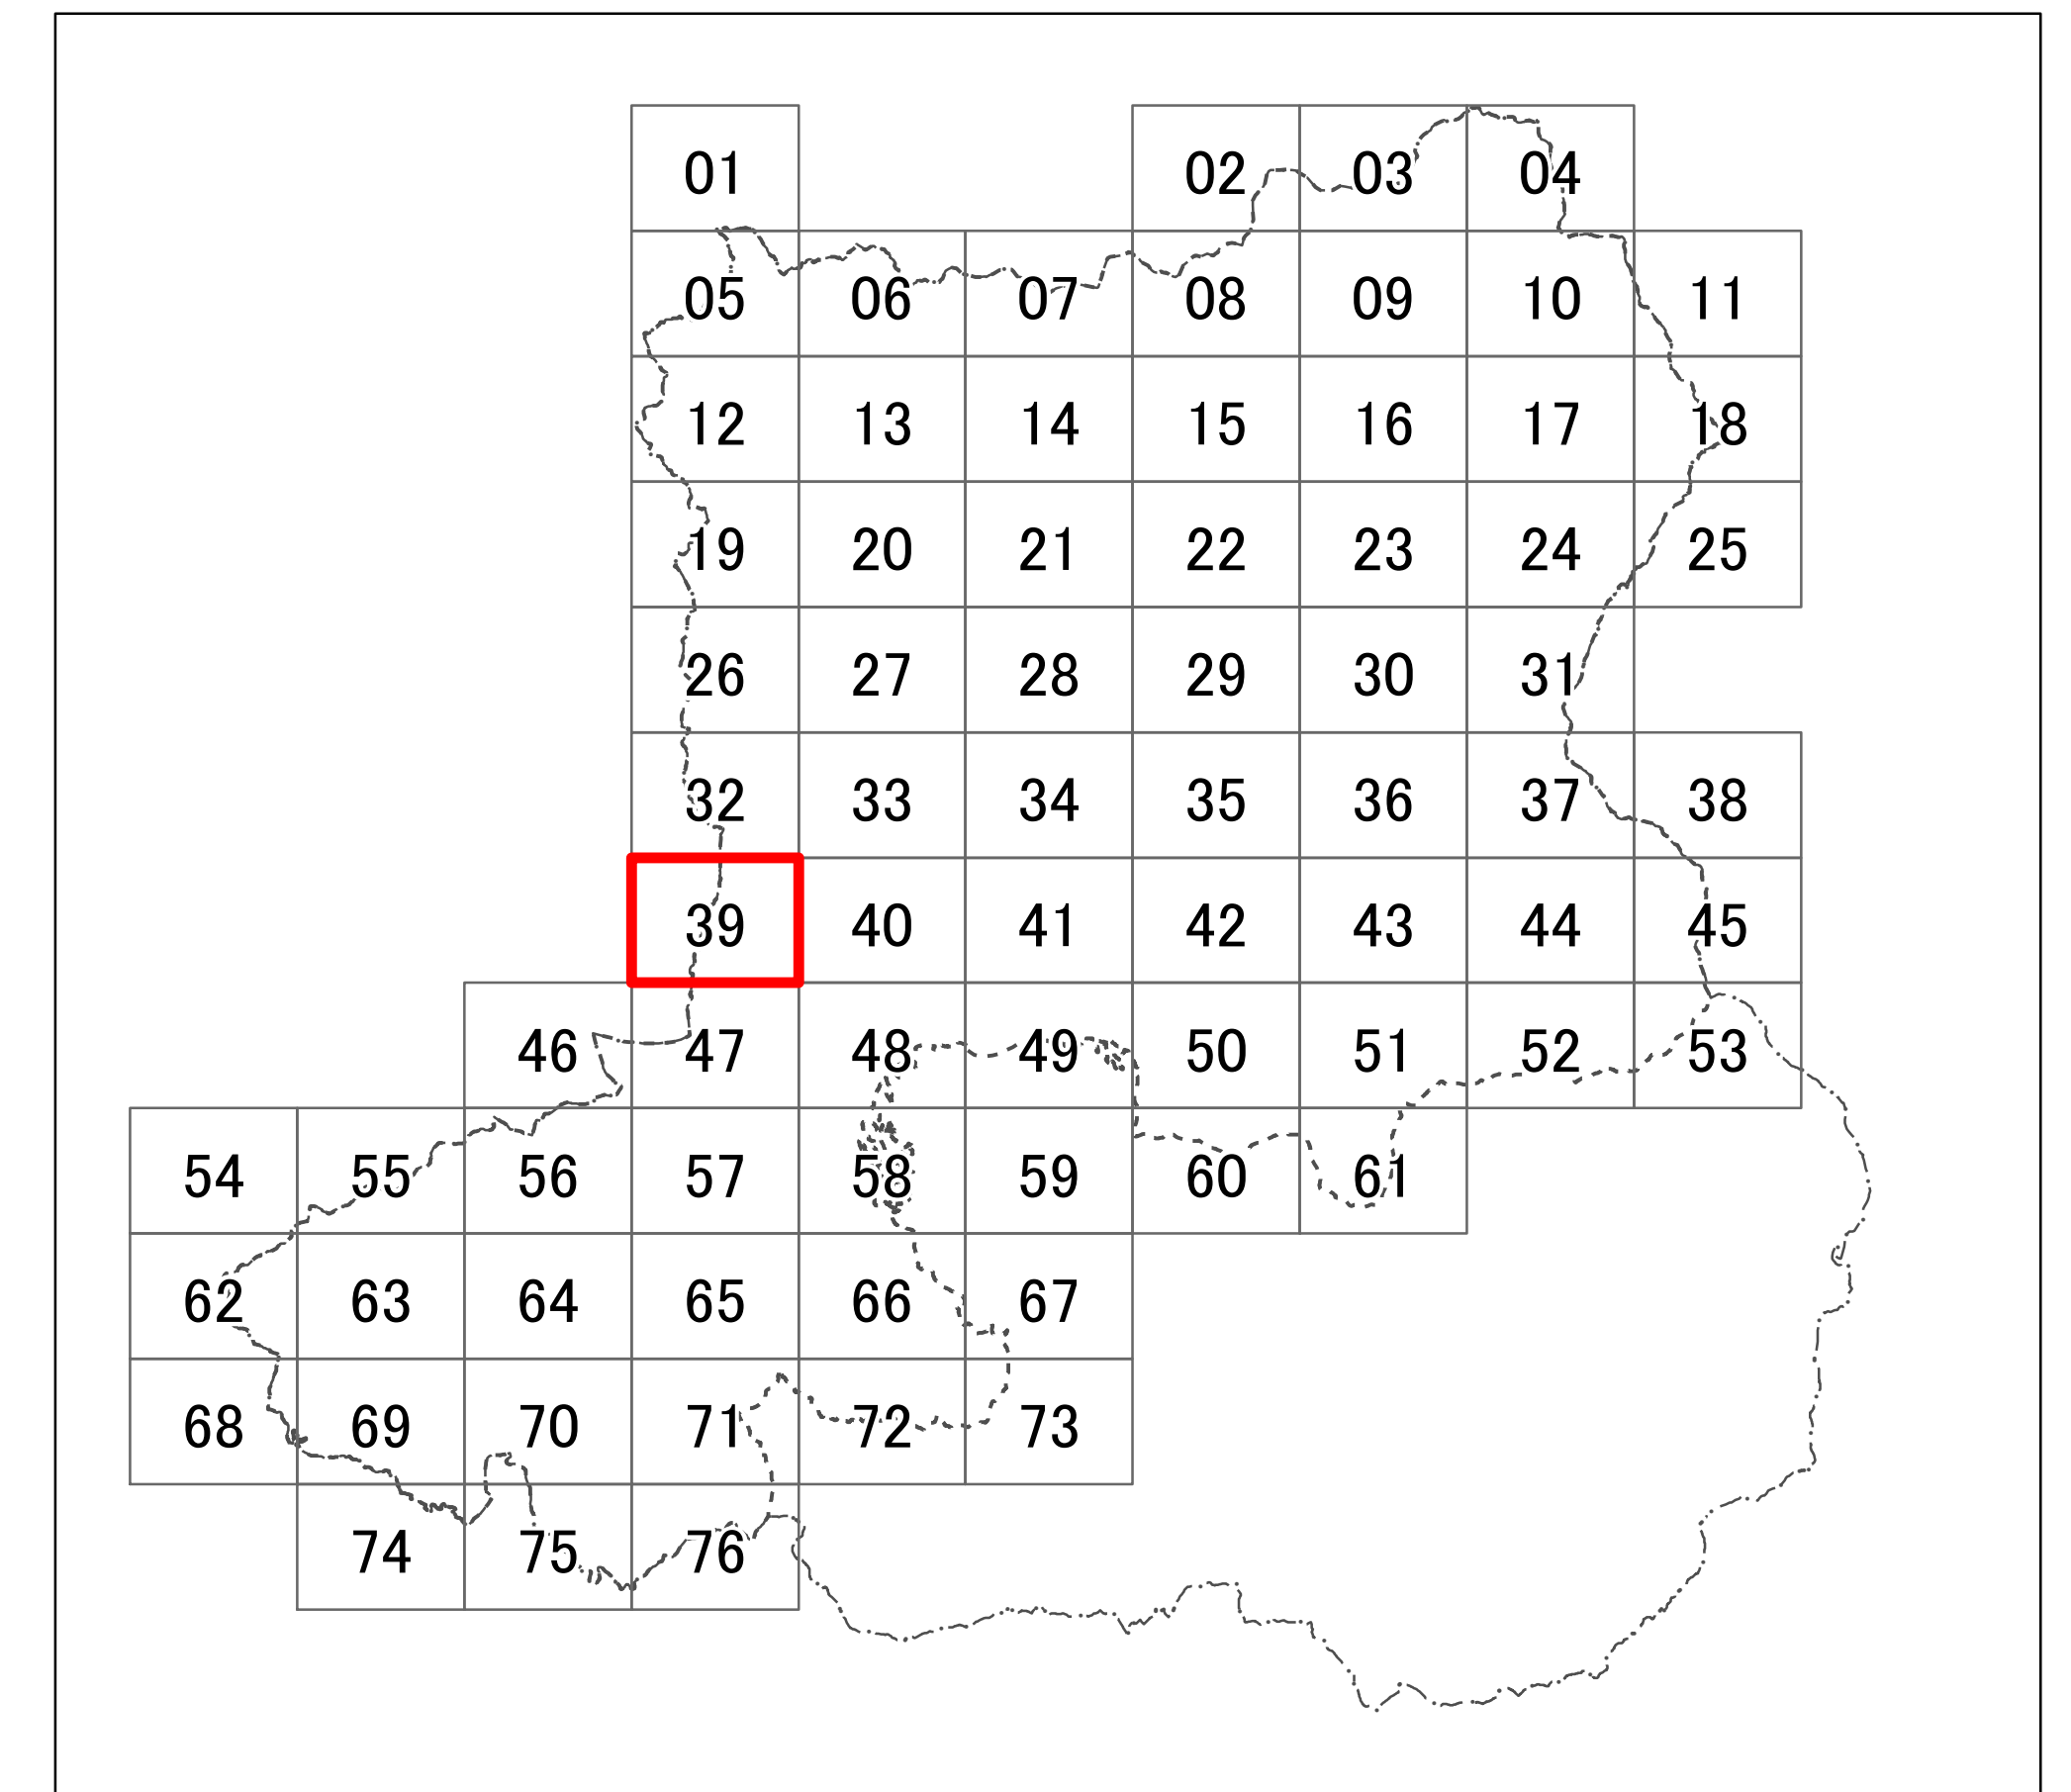

紀の川都市計画 特定用途制限地域 計画図（36）

紀の川都市計画 特定用途制限地域 計画図（37）

- 凡例**
- 特定用途制限地域界
 - 自然保全地区
 - 農住共生地区
 - 産業業務地区
 - - - 行政界
 - ⋯⋯ 都市計画区域

紀の川都市計画 特定用途制限地域 計画図（38）

紀の川都市計画 特定用途制限地域 計画図（39）

1:2,500

紀の川都市計画 特定用途制限地域 計画図（40）

- 凡例**
- 特定用途制限地域界
 - 自然保全地区
 - 農住共生地区
 - 産業業務地区
 - 行政界
 - 都市計画区域