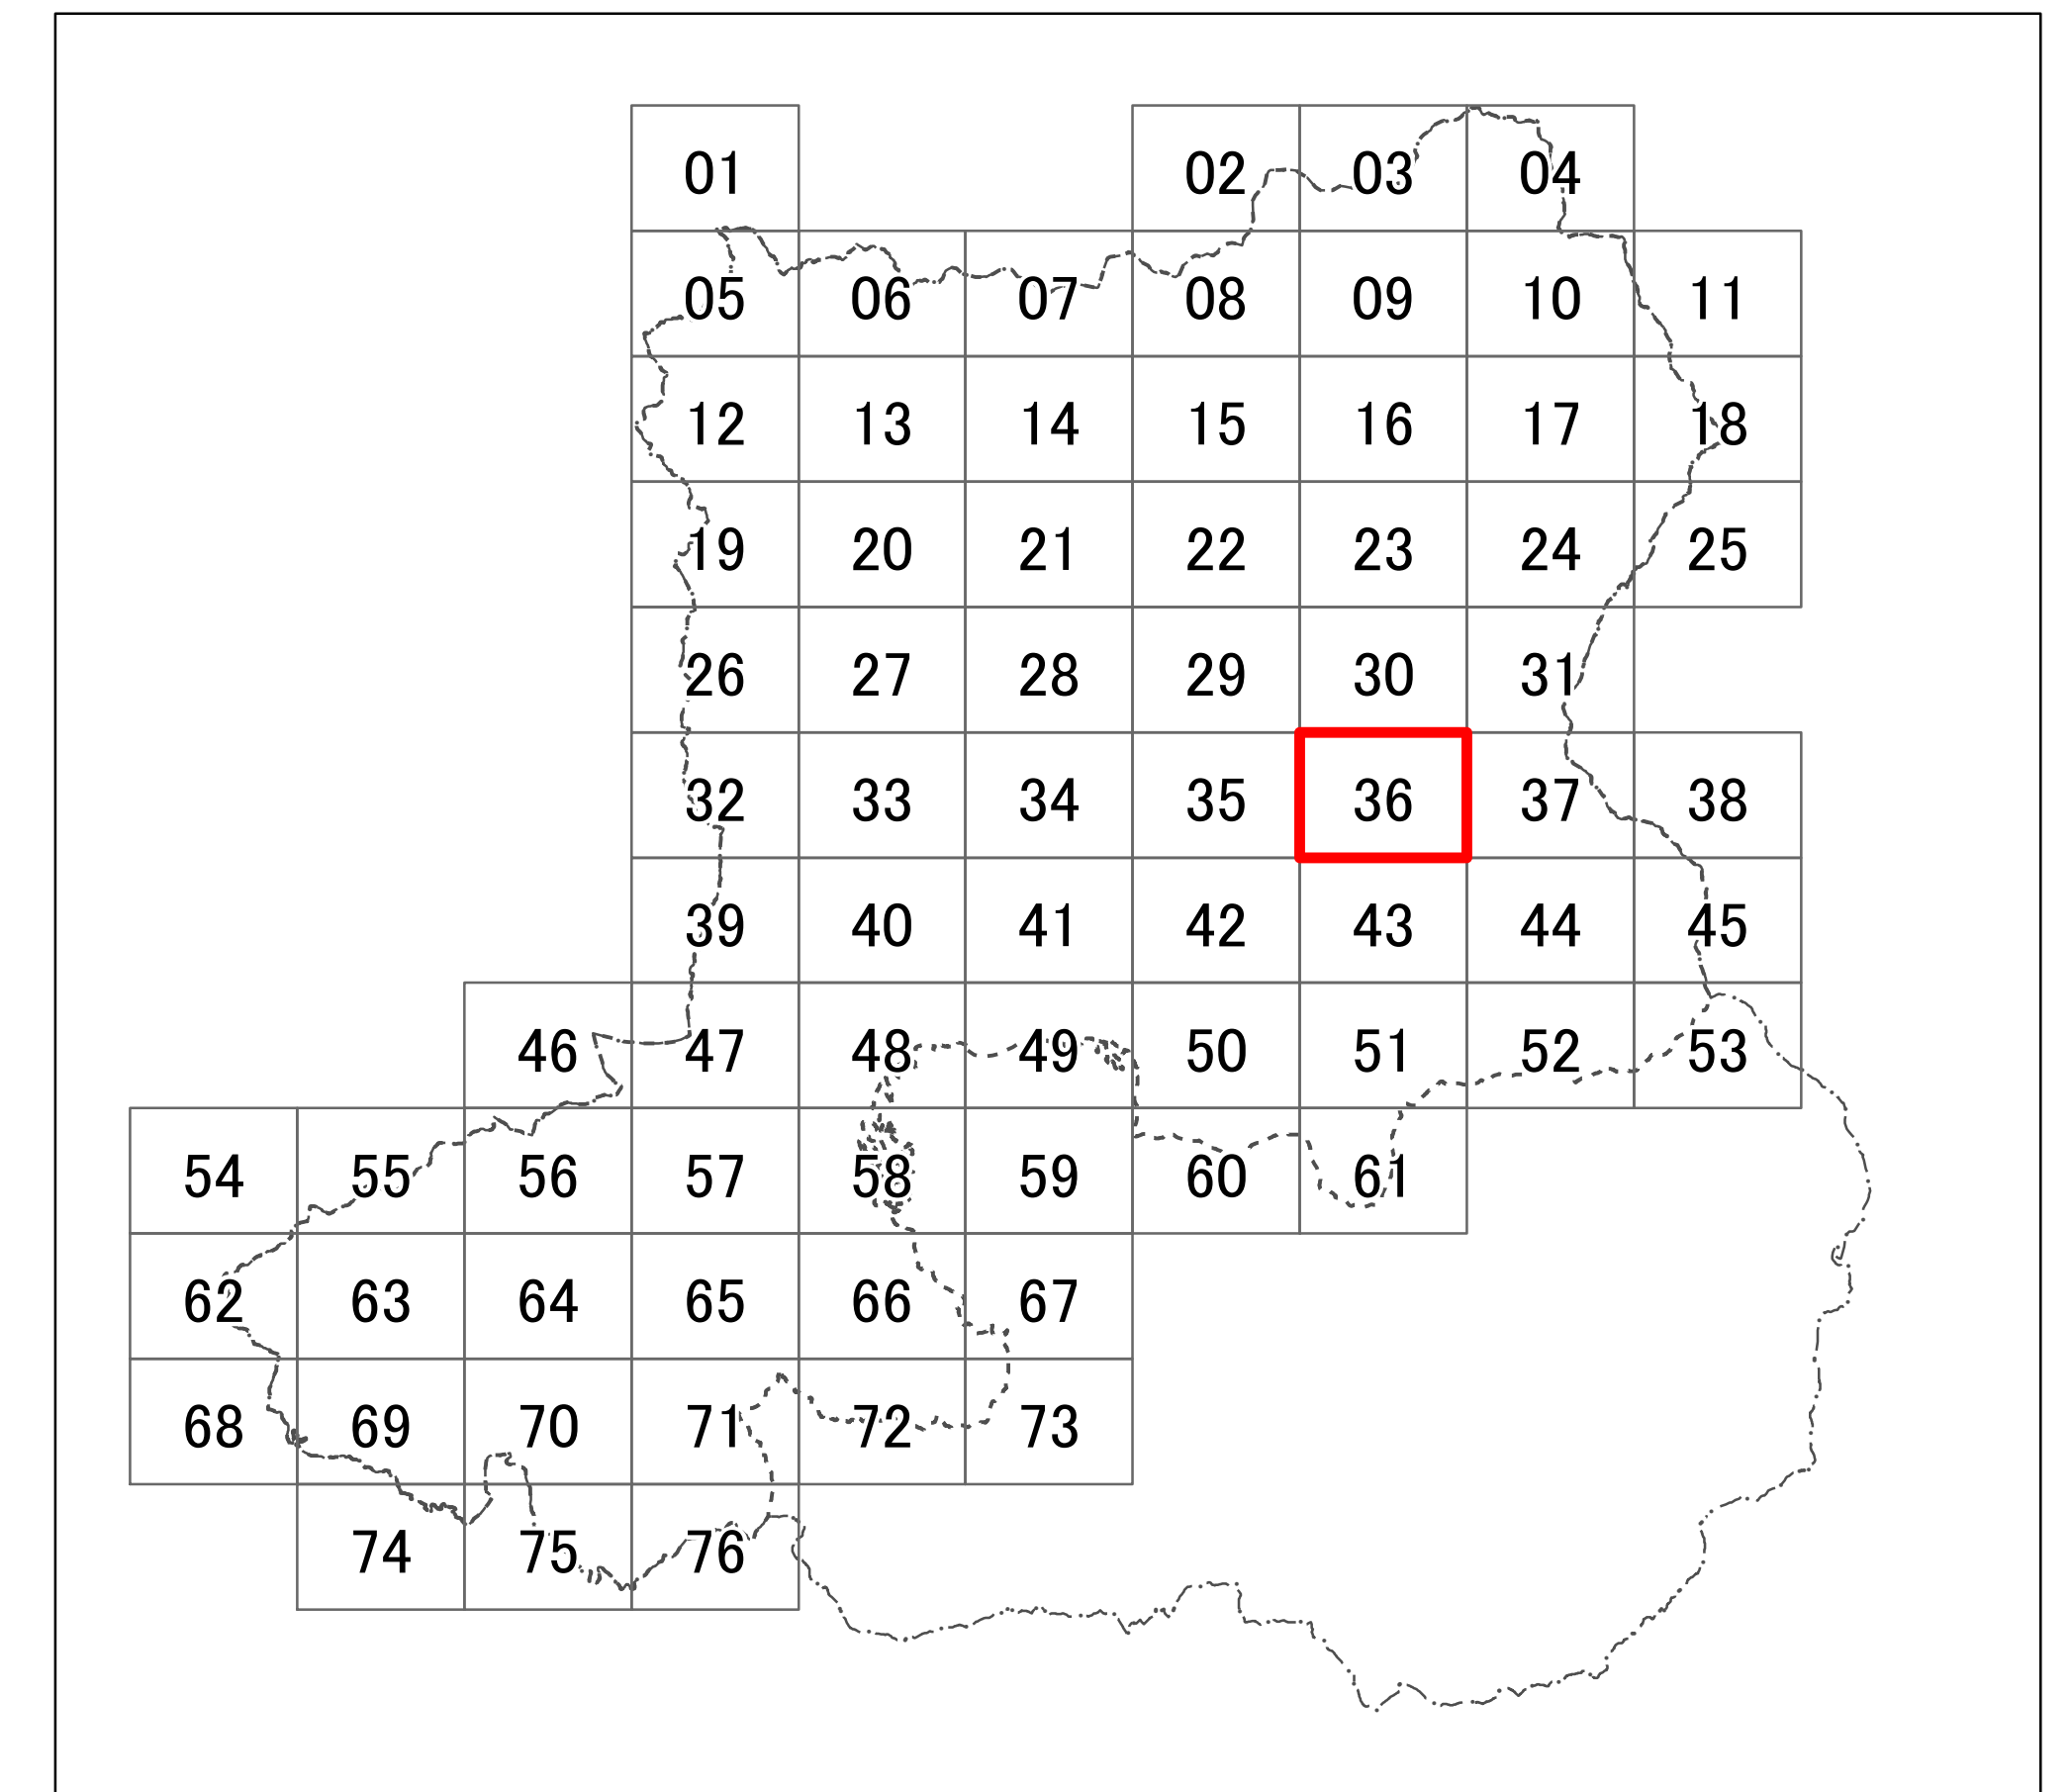

紀の川都市計画 特定用途制限地域 計画図（36）

紀の川都市計画 特定用途制限地域 計画図（37）

- 凡例**
- 特定用途制限地域界
 - 自然保全地区
 - 農住共生地区
 - 産業業務地区
 - - - 行政界
 - ⋯⋯ 都市計画区域

紀の川都市計画 特定用途制限地域 計画図（38）

紀の川都市計画 特定用途制限地域 計画図（39）

1:2,500

紀の川都市計画 特定用途制限地域 計画図（40）

- 凡例**
- 特定用途制限地域界
 - 自然保全地区
 - 農住共生地区
 - 産業業務地区
 - 行政界
 - 都市計画区域