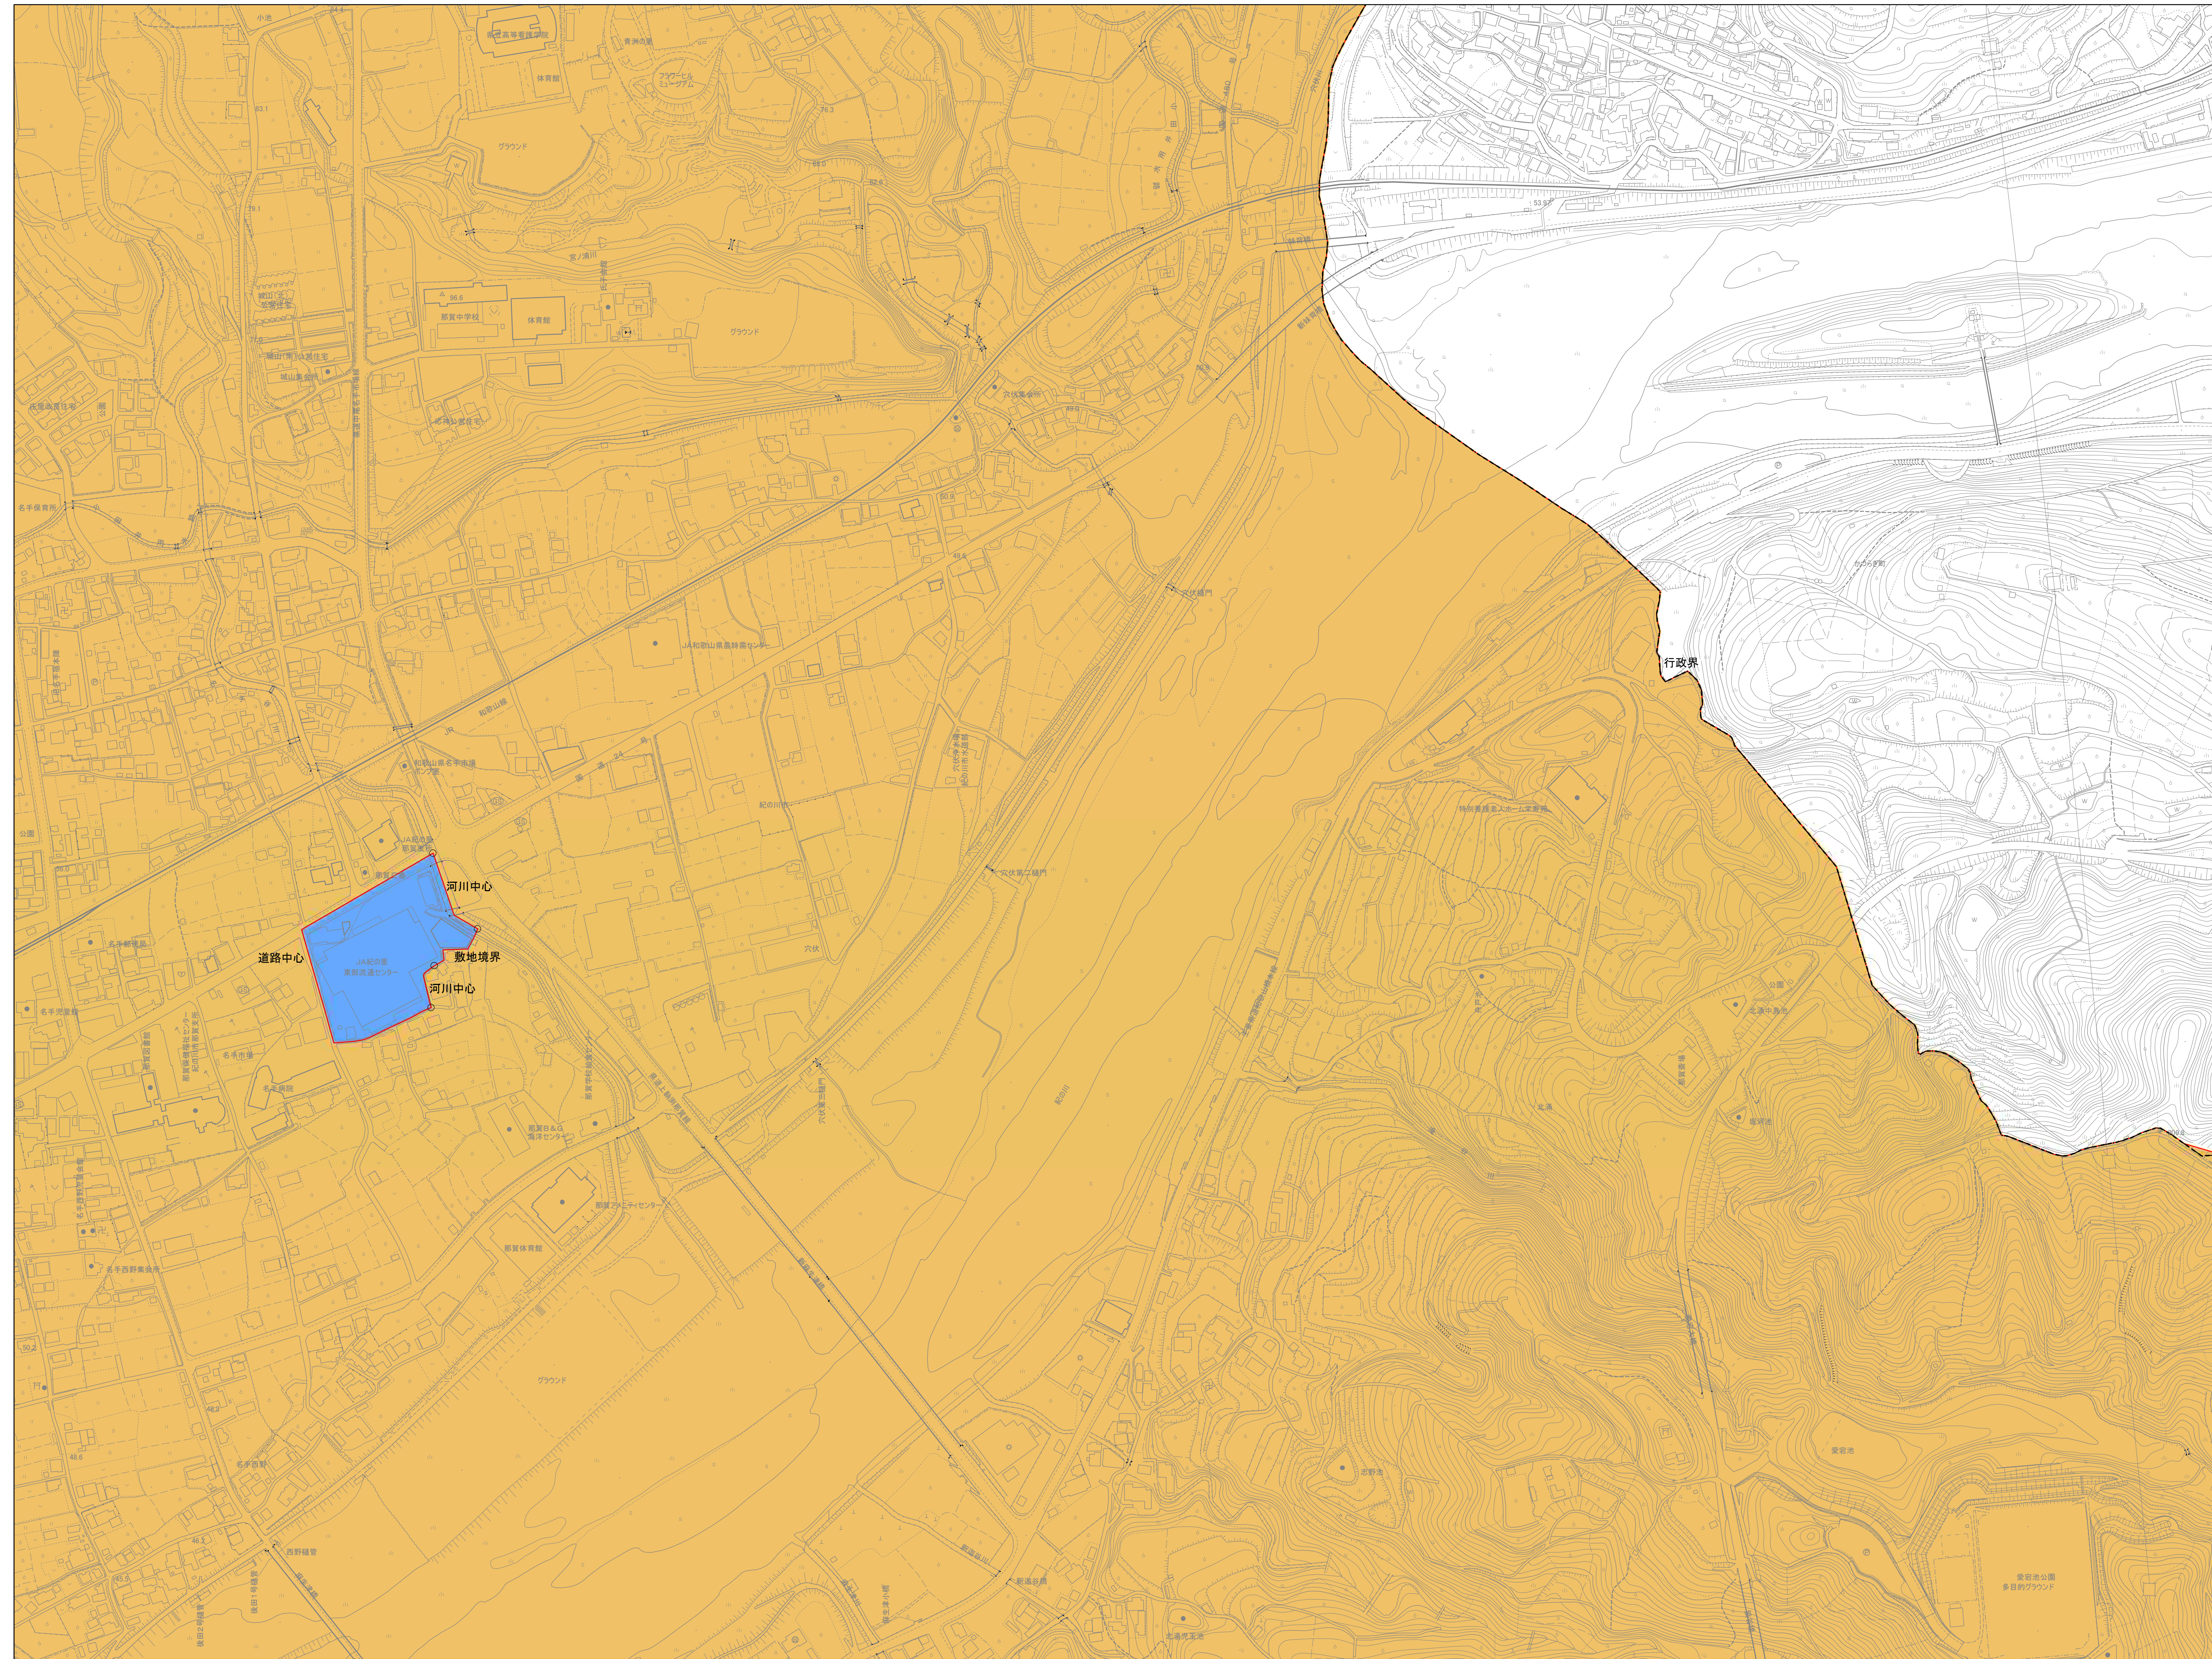

紀の川都市計画 特定用途制限地域 計画図（36）

紀の川都市計画 特定用途制限地域 計画図（37）

- 凡例**
- 特定用途制限地域界
 - 自然保全地区
 - 農住共生地区
 - 産業業務地区
 - - - 行政界
 - ⋯⋯ 都市計画区域

紀の川都市計画 特定用途制限地域 計画図（38）

紀の川都市計画 特定用途制限地域 計画図（39）

1:2,500

紀の川都市計画 特定用途制限地域 計画図（40）

- 凡例**
- 特定用途制限地域界
 - 自然保全地区
 - 農住共生地区
 - 産業業務地区
 - 行政界
 - 都市計画区域