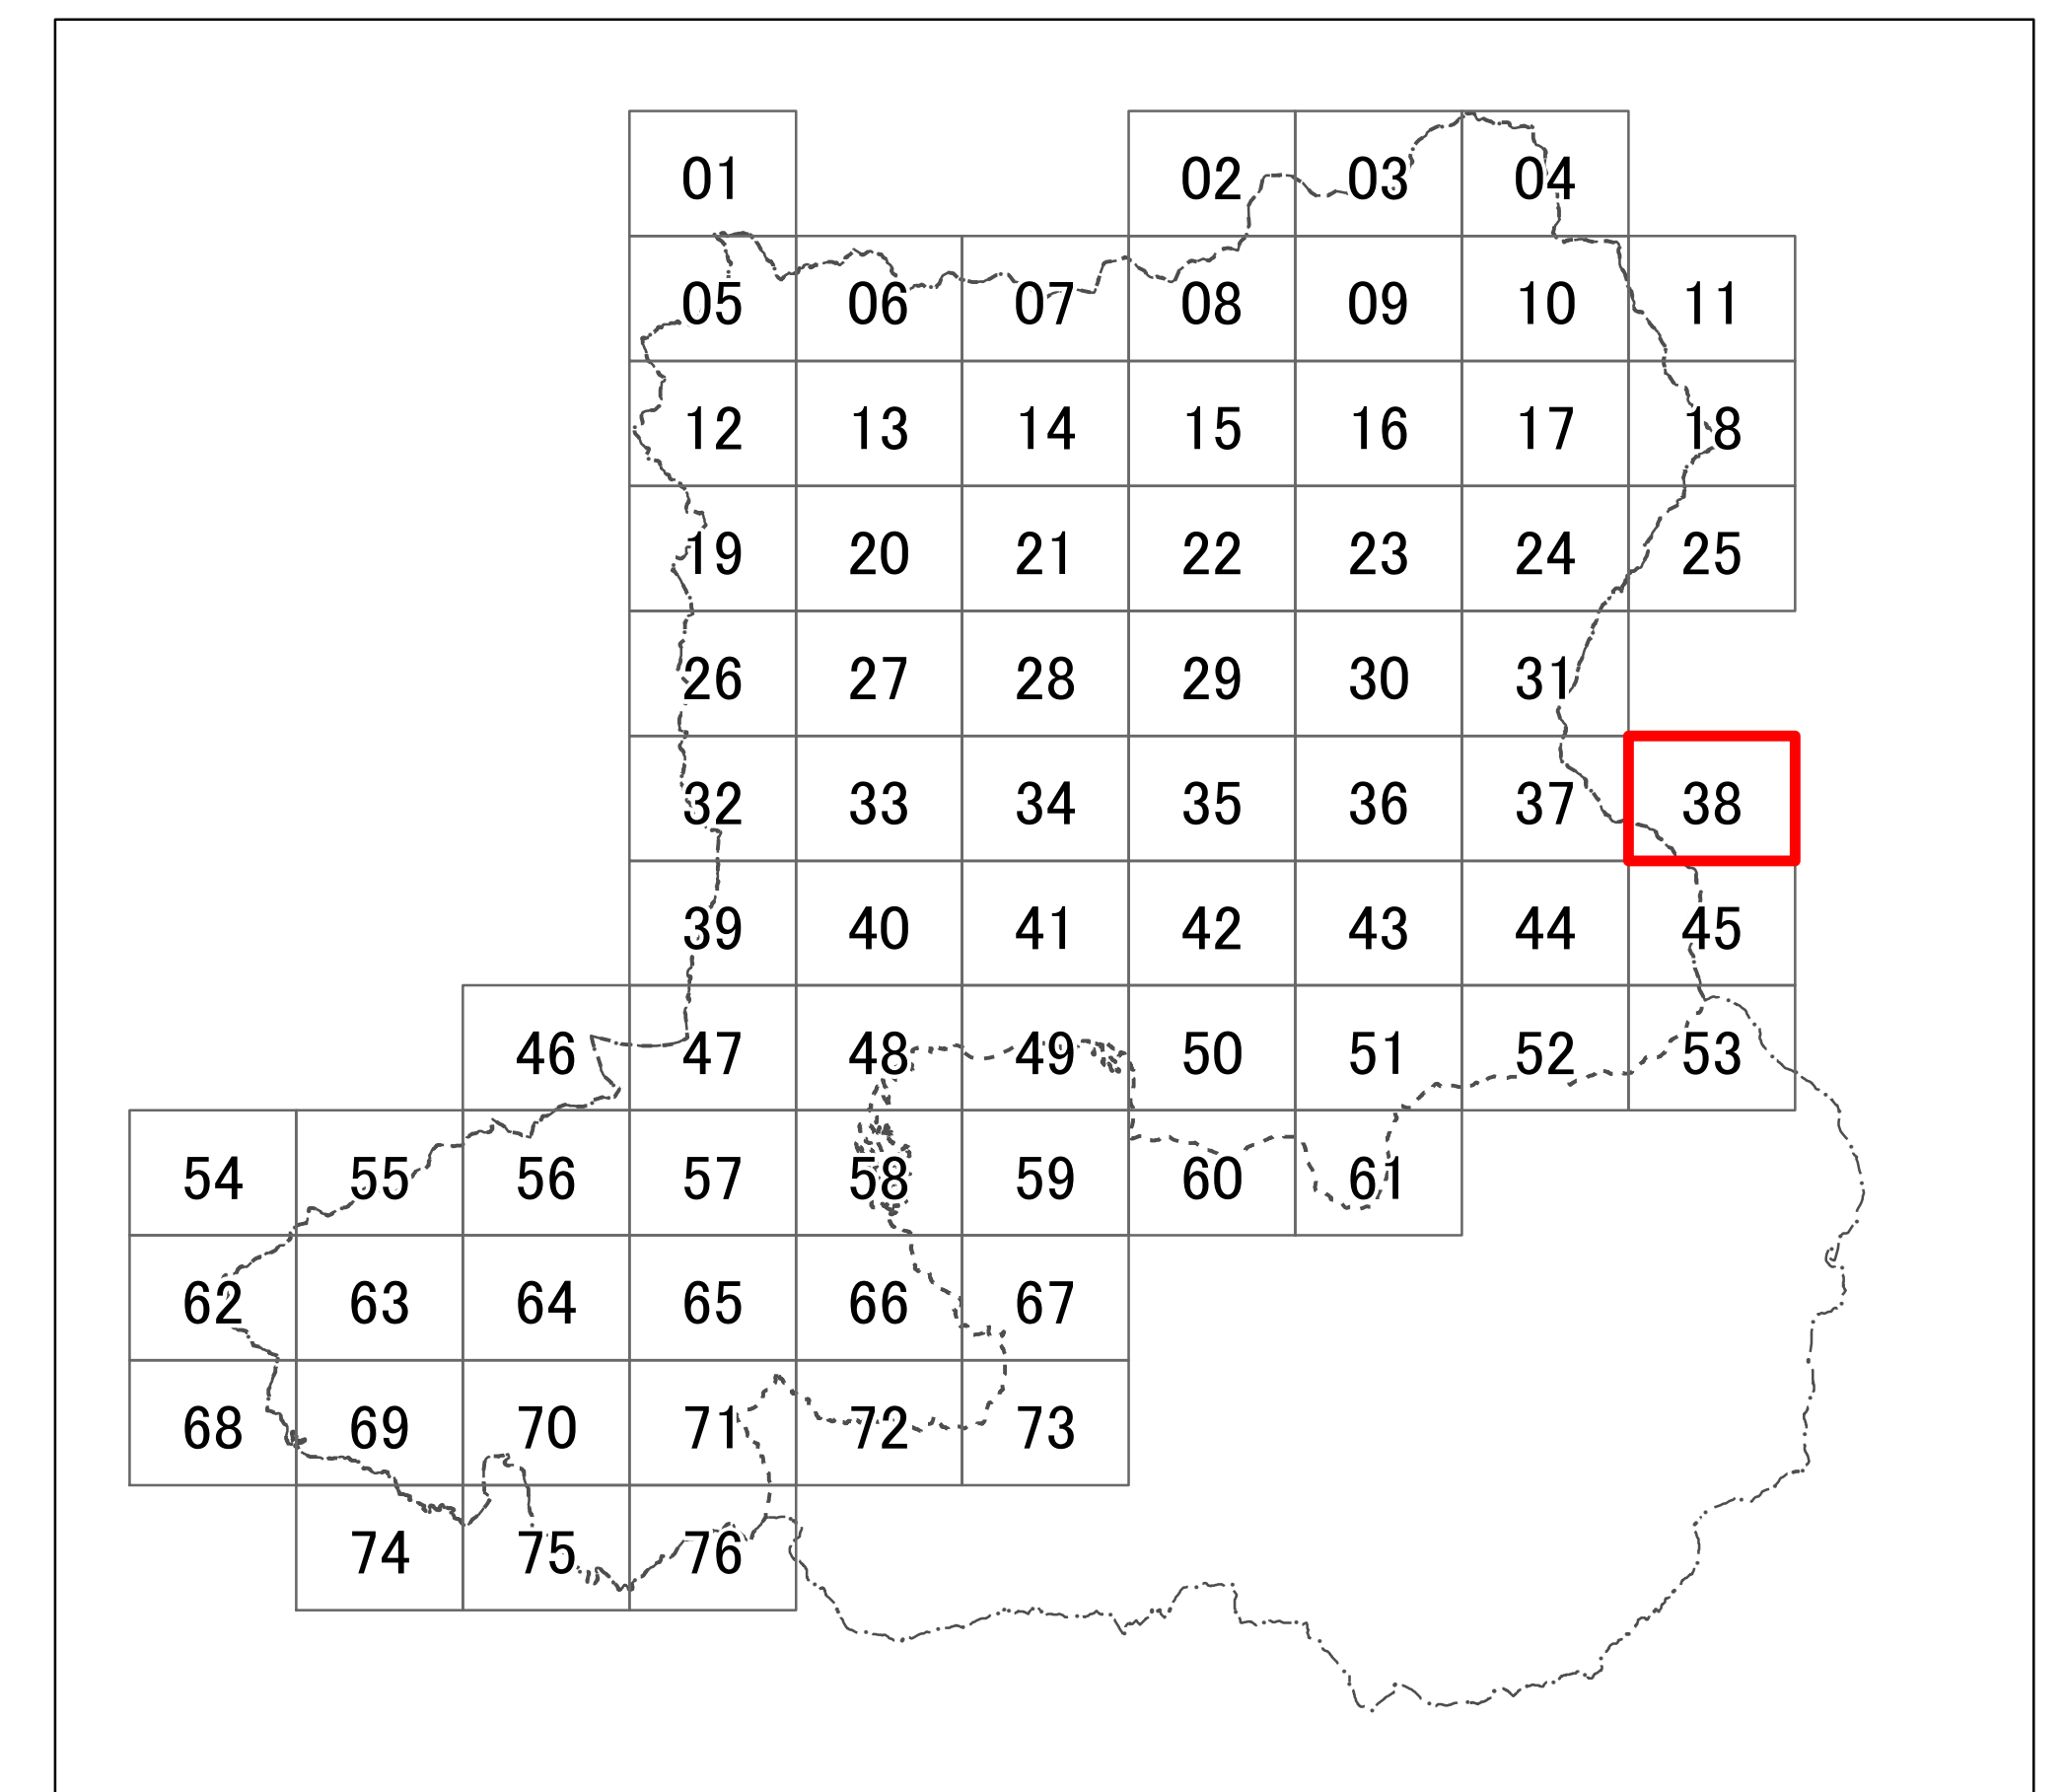

紀の川都市計画 特定用途制限地域 計画図（36）

紀の川都市計画 特定用途制限地域 計画図（37）

- 凡例**
- 特定用途制限地域界
 - 自然保全地区
 - 農住共生地区
 - 産業業務地区
 - - - 行政界
 - ⋯⋯ 都市計画区域

紀の川都市計画 特定用途制限地域 計画図（38）

紀の川都市計画 特定用途制限地域 計画図（39）

1:2,500

紀の川都市計画 特定用途制限地域 計画図（40）

- 凡例**
- 特定用途制限地域界
 - 自然保全地区
 - 農住共生地区
 - 産業業務地区
 - 行政界
 - 都市計画区域