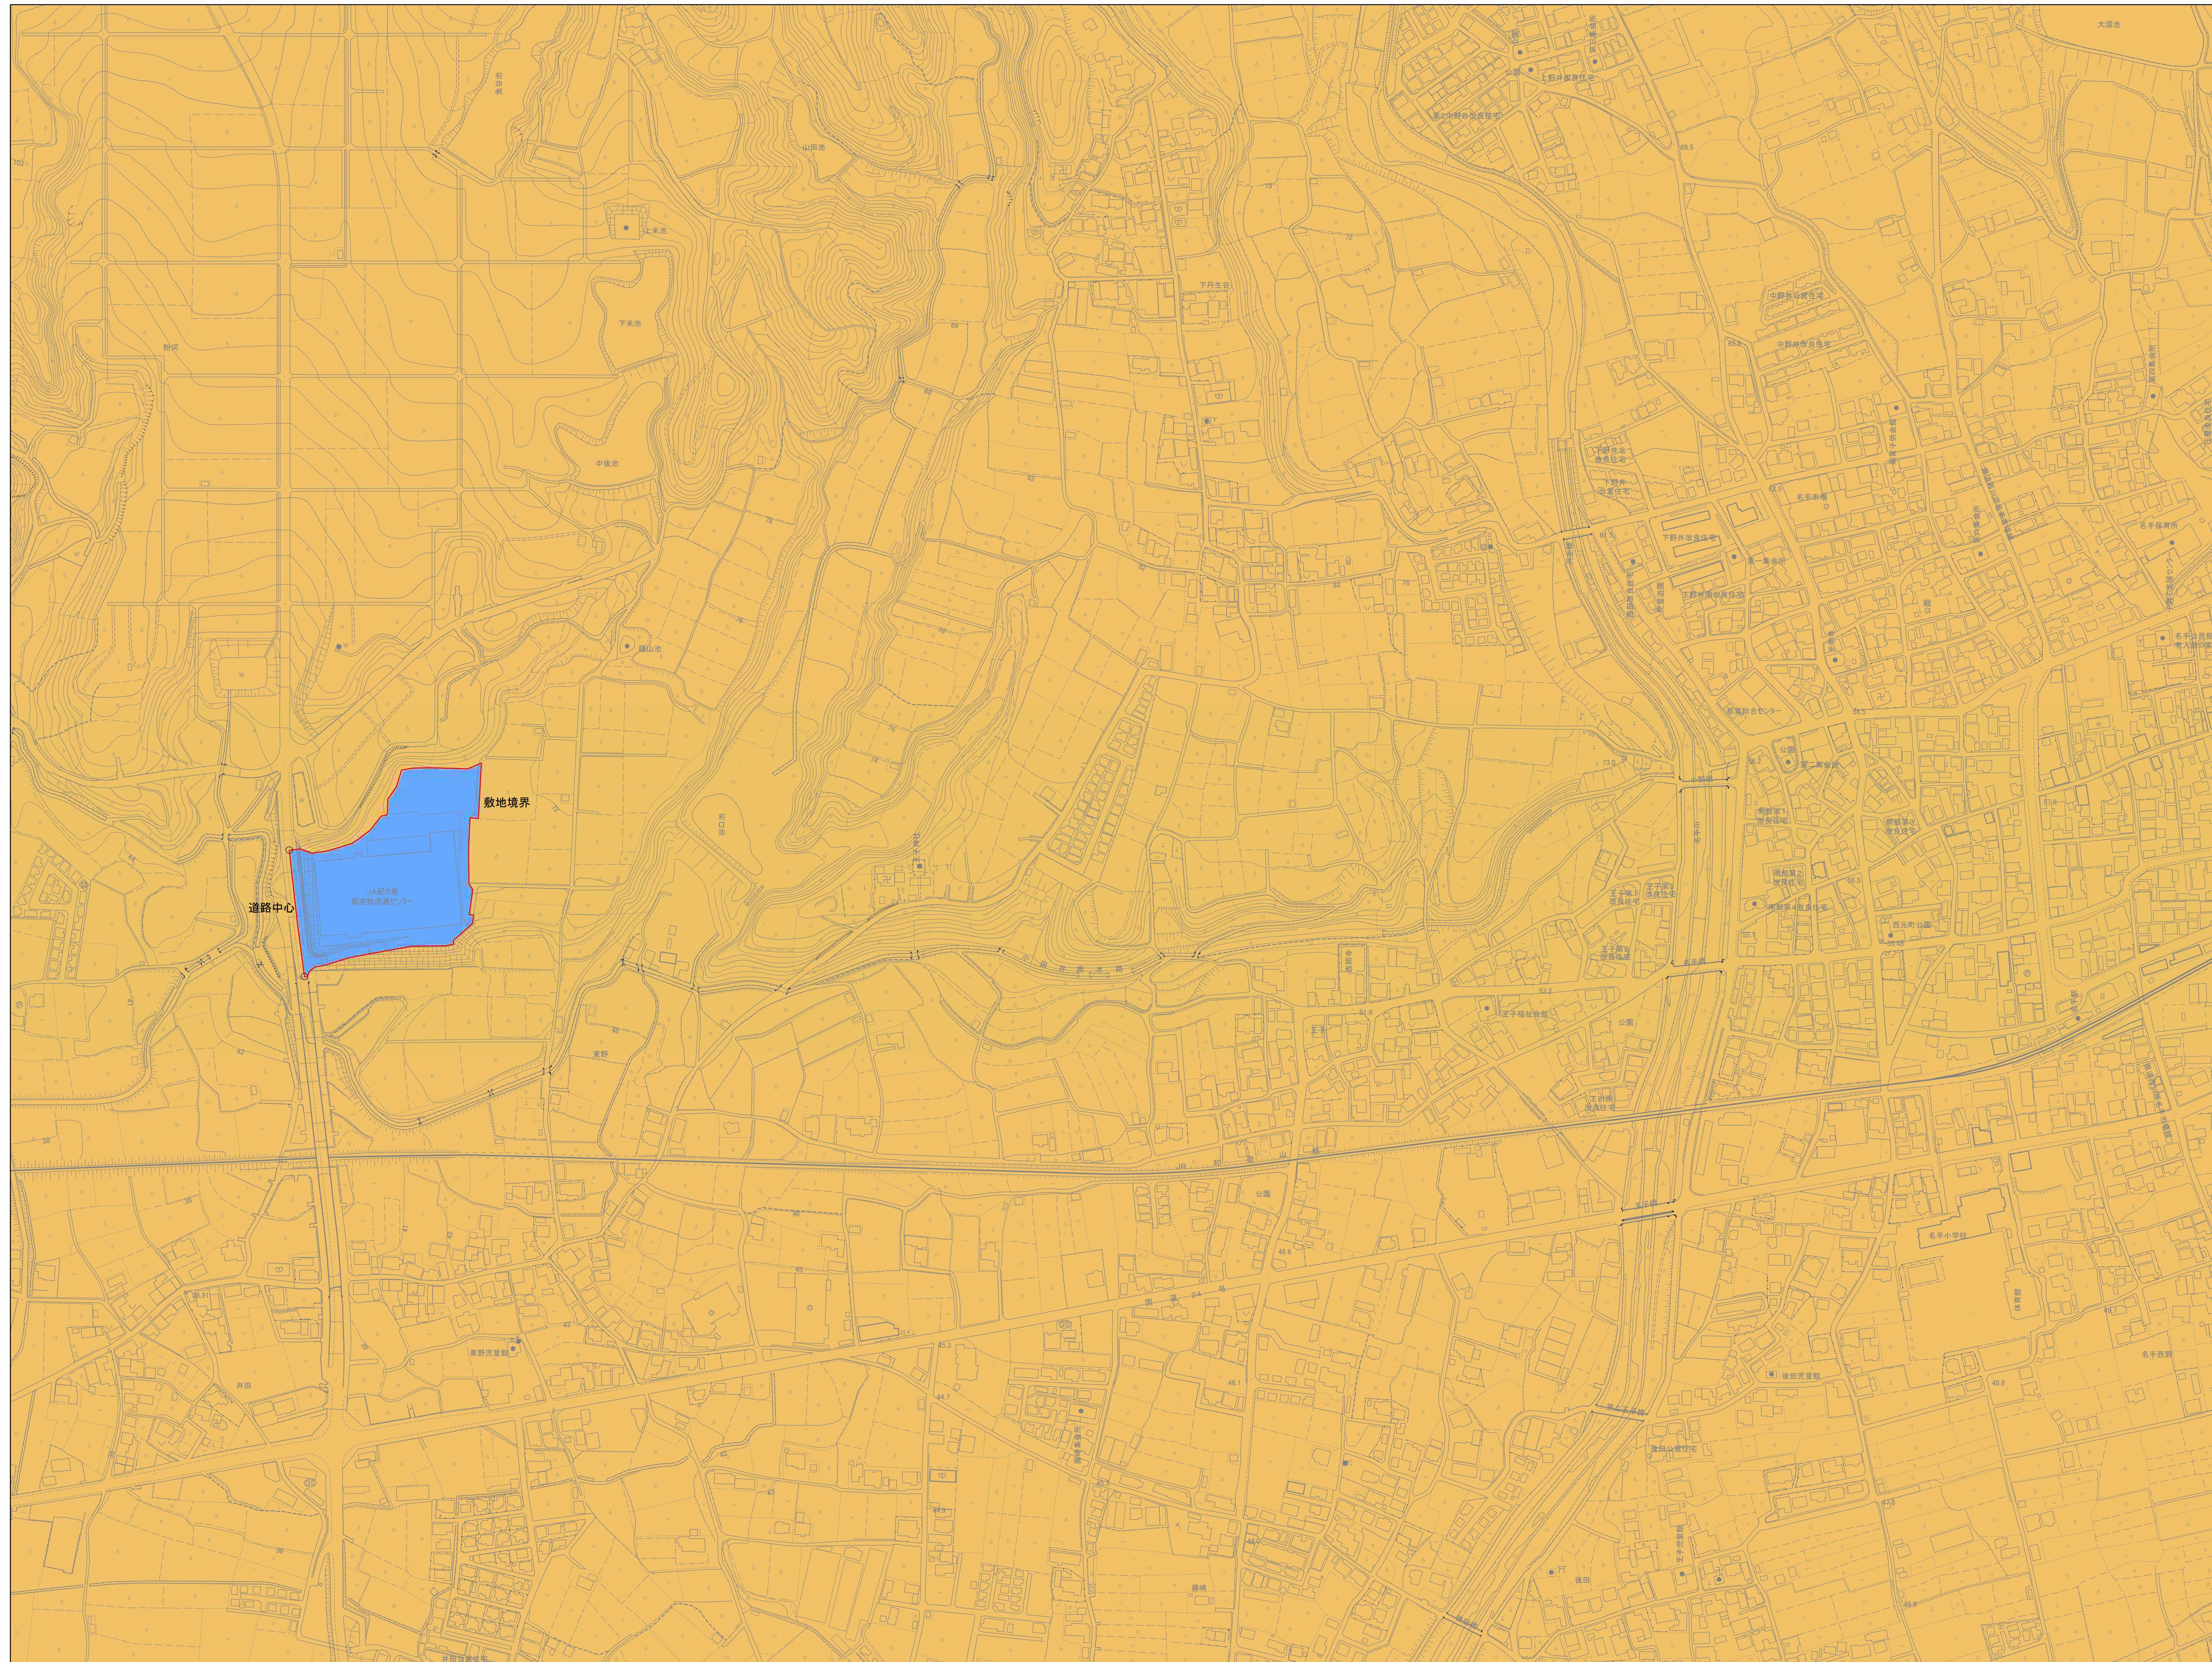

紀の川都市計画 特定用途制限地域 計画図（36）

紀の川都市計画 特定用途制限地域 計画図（37）

- 凡例**
- 特定用途制限地域界
 - 自然保全地区
 - 農住共生地区
 - 産業業務地区
 - - - 行政界
 - ⋯⋯ 都市計画区域

紀の川都市計画 特定用途制限地域 計画図（38）

紀の川都市計画 特定用途制限地域 計画図（39）

1:2,500

紀の川都市計画 特定用途制限地域 計画図（40）

- 凡例**
- 特定用途制限地域界
 - 自然保全地区
 - 農住共生地区
 - 産業業務地区
 - 行政界
 - 都市計画区域